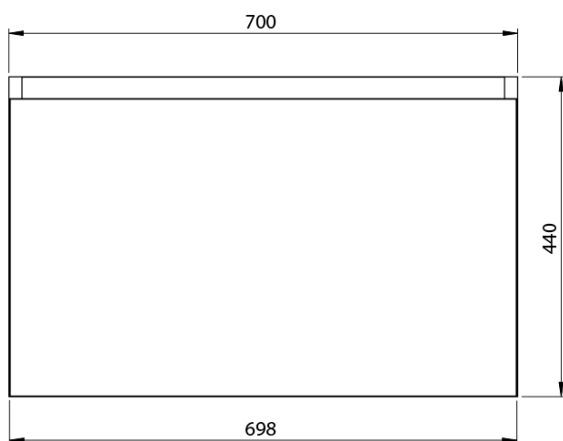

**LOREA skříňka s umyvadlem 101x46x51,5cm (30+70 cm),
pravá, dub alabama/bílá mat**

Objednací kód: LE070-2231-R-02

Základní informace

Značka: Sapho
Série: LOREA

Rozměry

Šířka: 1010 mm
Výška: 460 mm
Hloubka: 515 mm

Parametry

Barva: Bílá, Hnědá
Dekor: Dub Alabama
Jiné barevné provedení: Dle vzorníku
Materiál: MDF/lamino
Instalace: Závěsné na stěnu
Typ skříňky: Zásuvky a dvířka
Typ umyvadla: Klasické umyvadlo
Výbava: Tiché a plynulé zavírání
Hmotnost / ks: 53.2082 kg
Balení: 3 ks
Záruka: 2 roky

LOREA skříňka s umyvadlem 101x46x51,5cm (30+70 cm),
pravá, dub alabama/bílá mat

 SAPHO

Technický list

LOREA skříňka s umyvadlem 101x46x51,5cm (30+70 cm),
pravá, dub alabama/bílá mat

LOREA skříňka s umyvadlem 101x46x51,5cm (30+70 cm),
pravá, dub alabama/bílá mat