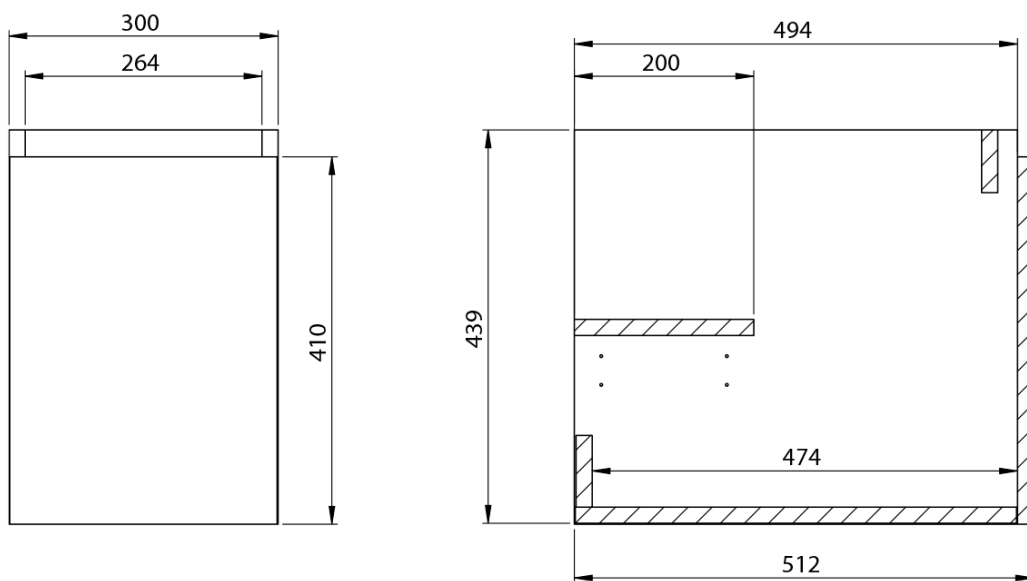

**LOREA skříňka s umyvadlem 101x46x51,5cm (30+70 cm),
pravá, dub alabama/bílá mat**

Objednací kód: LE070-2231-R-02

Základní informace

Značka: Sapho
Série: LOREA

Rozměry

Šířka: 1010 mm
Výška: 460 mm
Hloubka: 515 mm

Parametry

Barva: Hnědá
Dekor: Dub Alabama
Jiné barevné provedení: Dle vzorníku
Materiál: MDF/lamino
Instalace: Závěsné na stěnu
Typ skříňky: Zásuvky a dvířka
Typ umyvadla: Klasické umyvadlo
Výbava: Tiché a plynulé zavírání
Hmotnost / ks: 53.208 kg
Balení: 3 ks
Záruka: 2 roky

LOREA skříňka s umyvadlem 101x46x51,5cm (30+70 cm),
pravá, dub alabama/bílá mat

 SAPHO

Technický list

LOREA skříňka s umyvadlem 101x46x51,5cm (30+70 cm),
pravá, dub alabama/bílá mat

LOREA skříňka s umyvadlem 101x46x51,5cm (30+70 cm),
pravá, dub alabama/bílá mat