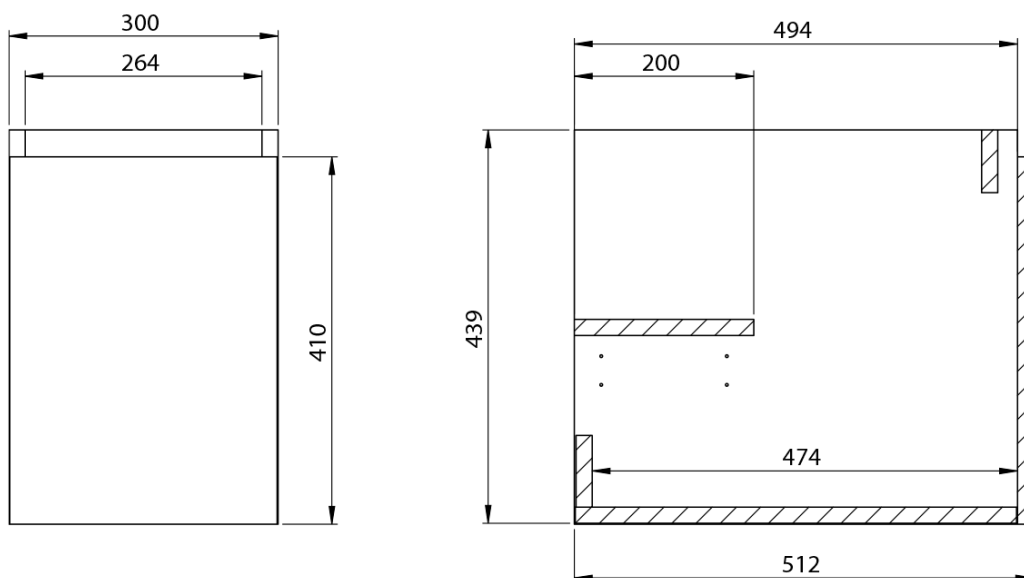

# LOREA skříňka 100x46x51,5cm (30+70cm), pravá, dub alabama/bílá mat

Objednací kód: LE070-2231-R-02

## Rozměry

Šířka: 1010 mm  
Výška: 460 mm  
Hloubka: 515 mm

## Parametry

Záruka: 2 roky  
Hmotnost / ks: 37.208 kg  
Balení: 2 ks  
Barva: Hnědá  
Dekor: Dub Alabama  
Jiné barevné provedení: Dle vzorníku  
Materiál: MDF/lamino  
Instalace: Závěsné na stěnu  
Typ skříňky: Zásuvky a dvířka  
Typ umyvadla: Klasické umyvadlo  
Výbava: Tiché a plynulé zavírání  
Balení neobsahuje: Umyvadlo

## Technický list

LOREA skříňka 100x46x51,5cm (30+70cm), pravá, dub  
alabama/bílá mat

LOREA skříňka 100x46x51,5cm (30+70cm), pravá, dub  
alabama/bílá mat