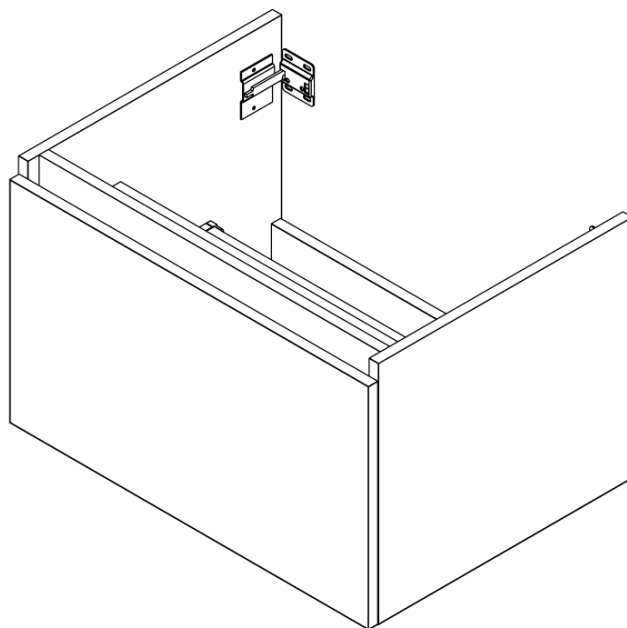

**LOREA skříňka s umyvadlem 101x46x51,5cm (30+70 cm),
pravá, dub alabama/bílá mat**

Objednací kód: LE070-2231-R-02

Základní informace

Značka: Sapho
Série: LOREA

Rozměry

Šířka: 1010 mm
Výška: 460 mm
Hloubka: 515 mm

Parametry

Barva: Hnědá
Dekor: Dub Alabama
Jiné barevné provedení: Dle vzorníku
Materiál: MDF/lamino
Instalace: Závěsné na stěnu
Typ skříňky: Zásuvky a dvířka
Typ umyvadla: Klasické umyvadlo
Výbava: Tiché a plynulé zavírání
Hmotnost / ks: 53.208 kg
Balení: 3 ks
Záruka: 2 roky

LOREA skříňka s umyvadlem 101x46x51,5cm (30+70 cm),
pravá, dub alabama/bílá mat

 SAPHO

Technický list

LOREA skříňka s umyvadlem 101x46x51,5cm (30+70 cm),
pravá, dub alabama/bílá mat

LOREA skříňka s umyvadlem 101x46x51,5cm (30+70 cm),
pravá, dub alabama/bílá mat