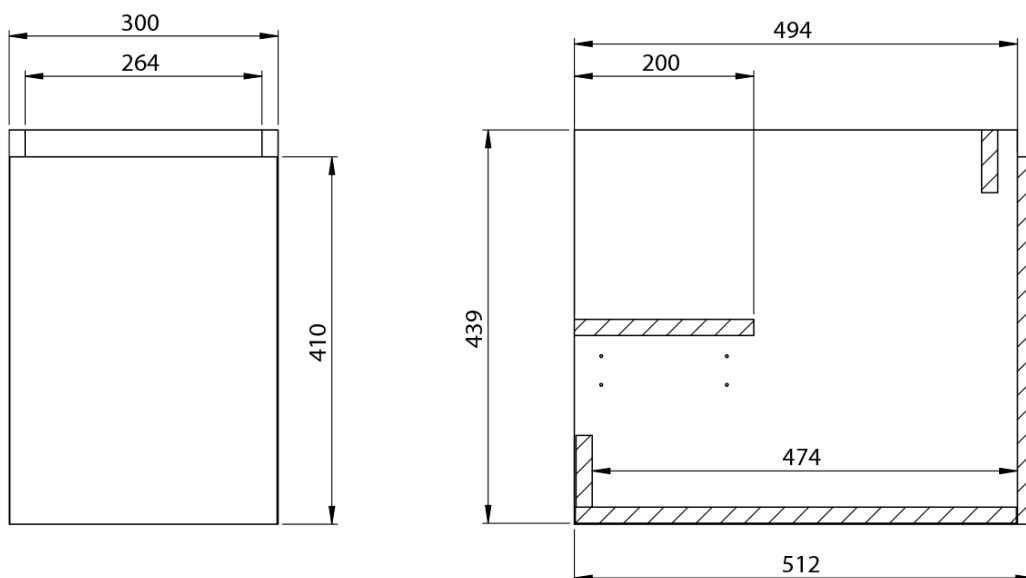

**LOREA skříňka s umyvadlem 101x46x51,5cm (30+70 cm),
pravá, dub alabama/bílá mat**

Objednací kód: LE070-2231-R-02

Základní informace

Značka: Sapho
Série: LOREA

Rozměry

Šířka: 1010 mm
Výška: 460 mm
Hloubka: 515 mm

LOREA skříňka s umyvadlem 101x46x51,5cm (30+70 cm),
pravá, dub alabama/bílá mat

 **SAPHO**

Technický list

LOREA skříňka s umyvadlem 101x46x51,5cm (30+70 cm),
pravá, dub alabama/bílá mat

 SAPHO

LOREA skříňka s umyvadlem 101x46x51,5cm (30+70 cm),
 pravá, dub alabama/bílá mat