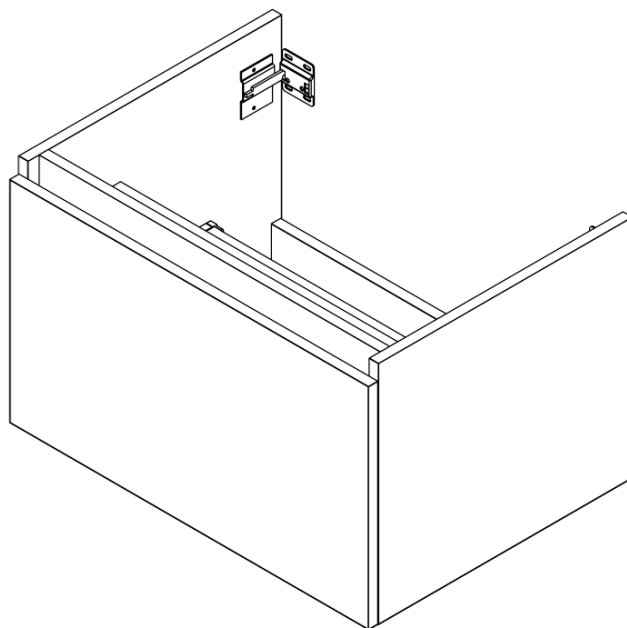

**LOREA skříňka s umyvadlem 101x46x51,5cm (30+70 cm),
pravá, dub alabama/bílá mat**

Objednací kód: LE070-2231-R-02

Základní informace

Značka: Sapho
Série: LOREA

Rozměry

Šířka: 1010 mm
Výška: 460 mm
Hloubka: 515 mm

Parametry

Barva: Bílá, Hnědá
Dekor: Dub Alabama
Jiné barevné provedení: Dle vzorníku
Materiál: MDF/lamino
Instalace: Závěsné na stěnu
Typ skříňky: Zásuvky a dvířka
Typ umyvadla: Klasické umyvadlo
Výbava: Tiché a plynulé zavírání
Hmotnost / ks: 53.2082 kg
Balení: 3 ks
Záruka: 2 roky

LOREA skříňka s umyvadlem 101x46x51,5cm (30+70 cm),
pravá, dub alabama/bílá mat

 **SAPHO**

Technický list

LOREA skříňka s umyvadlem 101x46x51,5cm (30+70 cm),
pravá, dub alabama/bílá mat

 SAPHO

LOREA skříňka s umyvadlem 101x46x51,5cm (30+70 cm),
 pravá, dub alabama/bílá mat