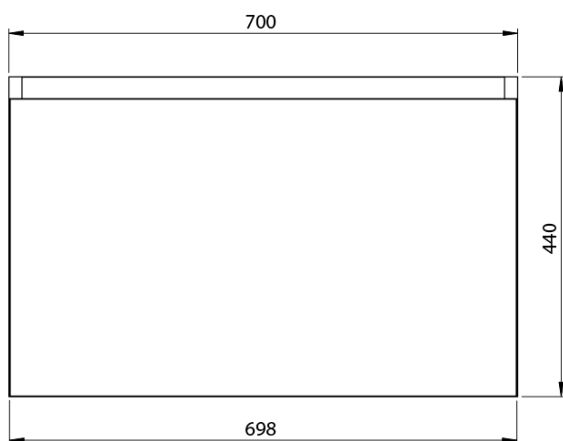

**LOREA skříňka s umyvadlem 101x46x51,5cm (30+70 cm),
pravá, dub alabama/bílá mat**

Objednací kód: LE070-2231-R-02

Základní informace

Značka: Sapho
Série: LOREA

Rozměry

Šířka: 1010 mm
Výška: 460 mm
Hloubka: 515 mm

Parametry

Barva: Hnědá
Dekor: Dub Alabama
Jiné barevné provedení: Dle vzorníku
Materiál: MDF/lamino
Instalace: Závěsné na stěnu
Typ skříňky: Zásuvky a dvířka
Typ umyvadla: Klasické umyvadlo
Výbava: Tiché a plynulé zavírání
Hmotnost / ks: 53.208 kg
Balení: 3 ks
Záruka: 2 roky

LOREA skříňka s umyvadlem 101x46x51,5cm (30+70 cm),
pravá, dub alabama/bílá mat

 SAPHO

Technický list

LOREA skříňka s umyvadlem 101x46x51,5cm (30+70 cm),
pravá, dub alabama/bílá mat

LOREA skříňka s umyvadlem 101x46x51,5cm (30+70 cm),
pravá, dub alabama/bílá mat