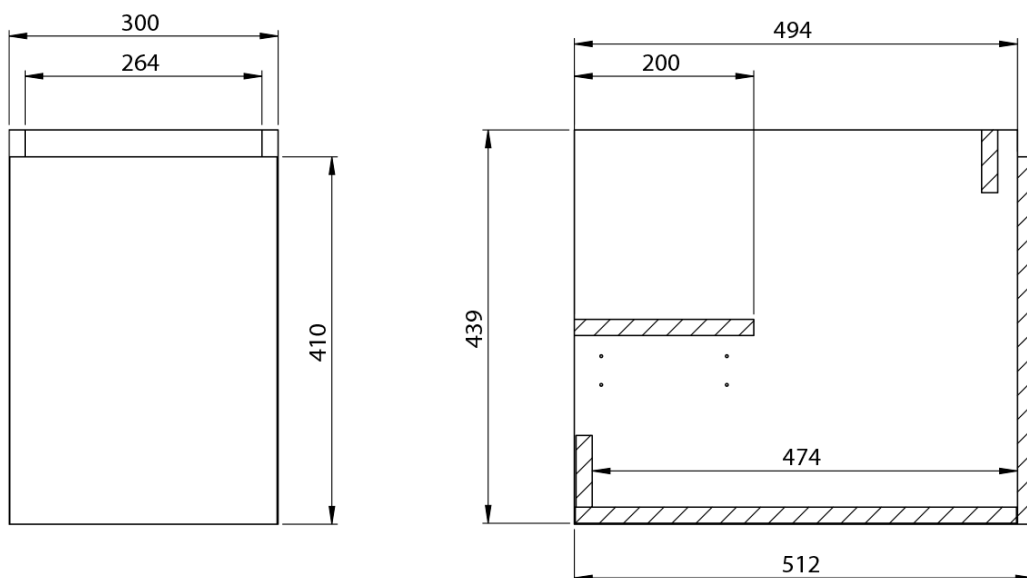

**LOREA skříňka s umyvadlem 101x46x51,5cm (30+70 cm),
pravá, dub alabama/bílá mat**

Objednací kód: LE070-2231-R-02

Základní informace

Značka: Sapho
Série: LOREA

Rozměry

Šířka: 1010 mm
Výška: 460 mm
Hloubka: 515 mm

Parametry

Barva: Bílá, Hnědá
Dekor: Dub Alabama
Jiné barevné provedení: Dle vzorníku
Materiál: MDF/lamino
Instalace: Závěsné na stěnu
Typ skříňky: Zásuvky a dvířka
Typ umyvadla: Klasické umyvadlo
Výbava: Tiché a plynulé zavírání
Hmotnost / ks: 53.2082 kg
Balení: 3 ks
Záruka: 2 roky

LOREA skříňka s umyvadlem 101x46x51,5cm (30+70 cm),
pravá, dub alabama/bílá mat

 SAPHO

Technický list

LOREA skříňka s umyvadlem 101x46x51,5cm (30+70 cm),
pravá, dub alabama/bílá mat

LOREA skříňka s umyvadlem 101x46x51,5cm (30+70 cm),
pravá, dub alabama/bílá mat