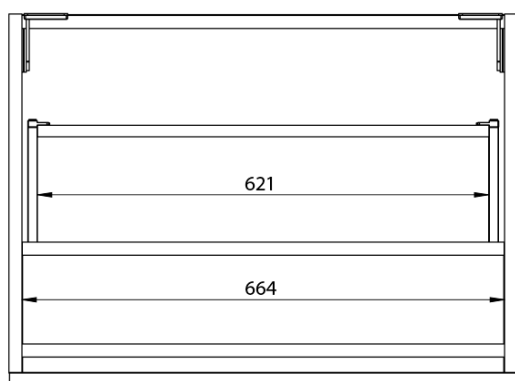

**LOREA skříňka s umyvadlem 101x46x51,5cm (30+70 cm),
pravá, dub alabama/bílá mat**

Objednací kód: LE070-2231-R-02

Základní informace

Značka: Sapho
Série: LOREA

Rozměry

Šířka: 1010 mm
Výška: 460 mm
Hloubka: 515 mm

Parametry

Barva: Hnědá
Dekor: Dub Alabama
Jiné barevné provedení: Dle vzorníku
Materiál: MDF/lamino
Instalace: Závěsné na stěnu
Typ skříňky: Zásuvky a dvířka
Typ umyvadla: Klasické umyvadlo
Výbava: Tiché a plynulé zavírání
Hmotnost / ks: 53.208 kg
Balení: 3 ks
Záruka: 2 roky

LOREA skříňka s umyvadlem 101x46x51,5cm (30+70 cm),
pravá, dub alabama/bílá mat

 SAPHO

Technický list

LOREA skříňka s umyvadlem 101x46x51,5cm (30+70 cm),
pravá, dub alabama/bílá mat

LOREA skříňka s umyvadlem 101x46x51,5cm (30+70 cm),
pravá, dub alabama/bílá mat