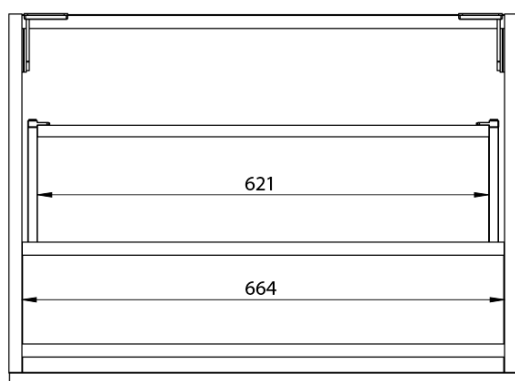

**LOREA skříňka s umyvadlem 101x46x51,5cm (30+70 cm),
pravá, dub alabama/bílá mat**

Objednací kód: LE070-2231-R-02

Základní informace

Značka: Sapho
Série: LOREA

Rozměry

Šířka: 1010 mm
Výška: 460 mm
Hloubka: 515 mm

Parametry

Barva: Bílá, Hnědá
Dekor: Dub Alabama
Jiné barevné provedení: Dle vzorníku
Materiál: MDF/lamino
Instalace: Závěsné na stěnu
Typ skříňky: Zásuvky a dvířka
Typ umyvadla: Klasické umyvadlo
Výbava: Tiché a plynulé zavírání
Hmotnost / ks: 53.2082 kg
Balení: 3 ks
Záruka: 2 roky

LOREA skříňka s umyvadlem 101x46x51,5cm (30+70 cm),
pravá, dub alabama/bílá mat

 SAPHO

Technický list

LOREA skříňka s umyvadlem 101x46x51,5cm (30+70 cm),
pravá, dub alabama/bílá mat

LOREA skříňka s umyvadlem 101x46x51,5cm (30+70 cm),
pravá, dub alabama/bílá mat