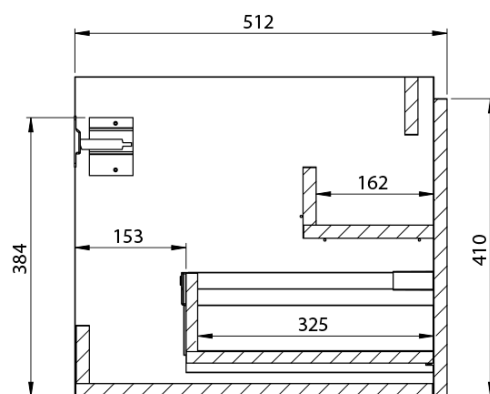

**LOREA skříňka s umyvadlem 101x46x51,5cm (30+70 cm),
pravá, dub alabama/bílá mat**

Objednací kód: LE070-2231-R-02

Základní informace

Značka: Sapho
Série: LOREA

Rozměry

Šířka: 1010 mm
Výška: 460 mm
Hloubka: 515 mm

LOREA skříňka s umyvadlem 101x46x51,5cm (30+70 cm),
pravá, dub alabama/bílá mat

 SAPHO

Technický list

LOREA skříňka s umyvadlem 101x46x51,5cm (30+70 cm),
pravá, dub alabama/bílá mat

LOREA skříňka s umyvadlem 101x46x51,5cm (30+70 cm),
pravá, dub alabama/bílá mat