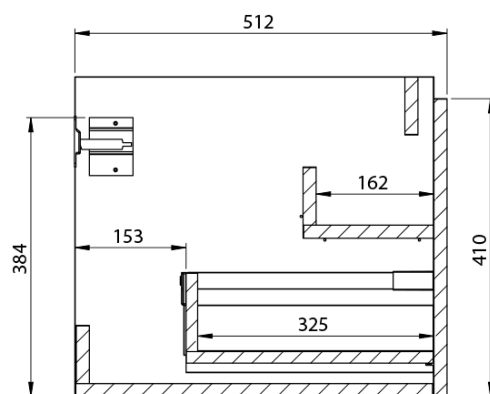

**LOREA skříňka s umyvadlem 101x46x51,5cm (30+70 cm),
pravá, dub alabama/bílá mat**

Objednací kód: LE070-2231-R-02

Základní informace

Značka: Sapho
Série: LOREA

Rozměry

Šířka: 1010 mm
Výška: 460 mm
Hloubka: 515 mm

LOREA skříňka s umyvadlem 101x46x51,5cm (30+70 cm),
pravá, dub alabama/bílá mat

 **SAPHO**

Technický list

LOREA skříňka s umyvadlem 101x46x51,5cm (30+70 cm),
pravá, dub alabama/bílá mat

 SAPHO

LOREA skříňka s umyvadlem 101x46x51,5cm (30+70 cm),
 pravá, dub alabama/bílá mat