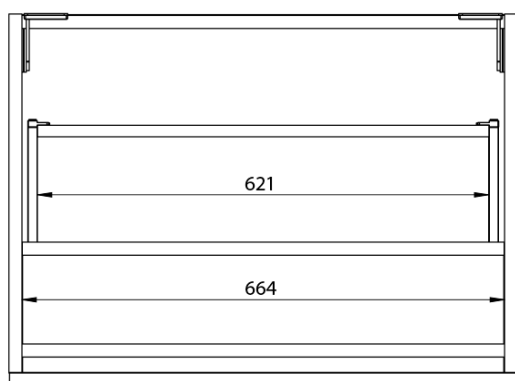

**LOREA skříňka s umyvadlem 101x46x51,5cm (30+70 cm),
pravá, dub alabama/bílá mat**

Objednací kód: LE070-2231-R-02

Základní informace

Značka: Sapho
Série: LOREA

Rozměry

Šířka: 1010 mm
Výška: 460 mm
Hloubka: 515 mm

Parametry

Barva: Bílá, Hnědá
Dekor: Dub Alabama
Jiné barevné provedení: Dle vzorníku
Materiál: MDF/lamino
Instalace: Závěsné na stěnu
Typ skříňky: Zásuvky a dvířka
Typ umyvadla: Klasické umyvadlo
Výbava: Tiché a plynulé zavírání
Hmotnost / ks: 53.2082 kg
Balení: 3 ks
Záruka: 2 roky

LOREA skříňka s umyvadlem 101x46x51,5cm (30+70 cm),
pravá, dub alabama/bílá mat

 **SAPHO**

Technický list

LOREA skříňka s umyvadlem 101x46x51,5cm (30+70 cm),
pravá, dub alabama/bílá mat

 SAPHO

LOREA skříňka s umyvadlem 101x46x51,5cm (30+70 cm),
 pravá, dub alabama/bílá mat