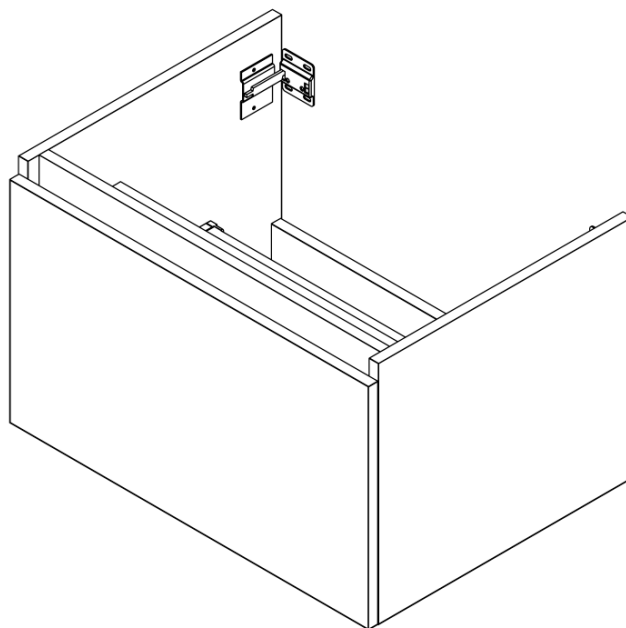

# LOREA skříňka 100x46x51,5cm (30+70cm), pravá, dub alabama/bílá mat

Objednací kód: LE070-2231-R-02

## Rozměry

Šířka: 1010 mm  
Výška: 460 mm  
Hloubka: 515 mm

## Parametry

Záruka: 2 roky  
Hmotnost / ks: 37.208 kg  
Balení: 2 ks  
Barva: Hnědá  
Dekor: Dub Alabama  
Jiné barevné provedení: Dle vzorníku  
Materiál: MDF/lamino  
Instalace: Závěsné na stěnu  
Typ skříňky: Zásuvky a dvířka  
Typ umyvadla: Klasické umyvadlo  
Výbava: Tiché a plynulé zavírání  
Balení neobsahuje: Umyvadlo

## Technický list

LOREA skříňka 100x46x51,5cm (30+70cm), pravá, dub  
alabama/bílá mat

LOREA skříňka 100x46x51,5cm (30+70cm), pravá, dub  
alabama/bílá mat