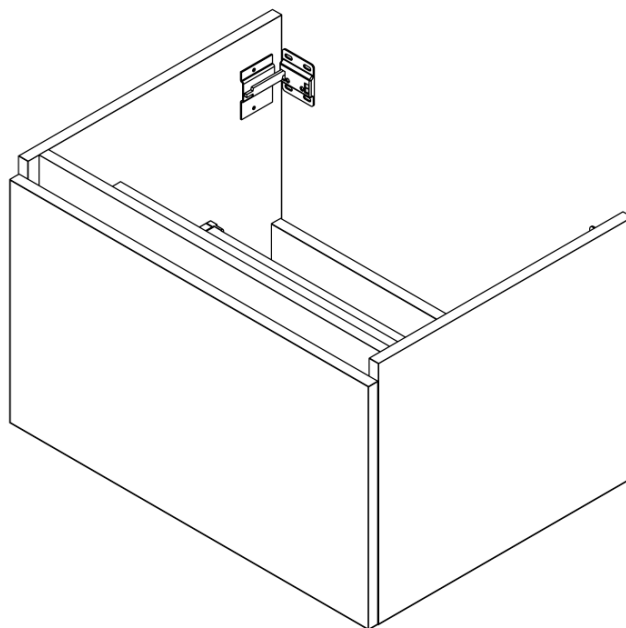

**LOREA skříňka s umyvadlem 101x46x51,5cm (30+70 cm),
pravá, dub alabama/bílá mat**

Objednací kód: LE070-2231-R-02

Základní informace

Značka: Sapho
Série: LOREA

Rozměry

Šířka: 1010 mm
Výška: 460 mm
Hloubka: 515 mm

Parametry

Barva: Bílá, Hnědá
Dekor: Dub Alabama
Jiné barevné provedení: Dle vzorníku
Materiál: MDF/lamino
Instalace: Závěsné na stěnu
Typ skříňky: Zásuvky a dvířka
Typ umyvadla: Klasické umyvadlo
Výbava: Tiché a plynulé zavírání
Hmotnost / ks: 53.2082 kg
Balení: 3 ks
Záruka: 2 roky

LOREA skříňka s umyvadlem 101x46x51,5cm (30+70 cm),
pravá, dub alabama/bílá mat

 SAPHO

Technický list

LOREA skříňka s umyvadlem 101x46x51,5cm (30+70 cm),
pravá, dub alabama/bílá mat

LOREA skříňka s umyvadlem 101x46x51,5cm (30+70 cm),
pravá, dub alabama/bílá mat