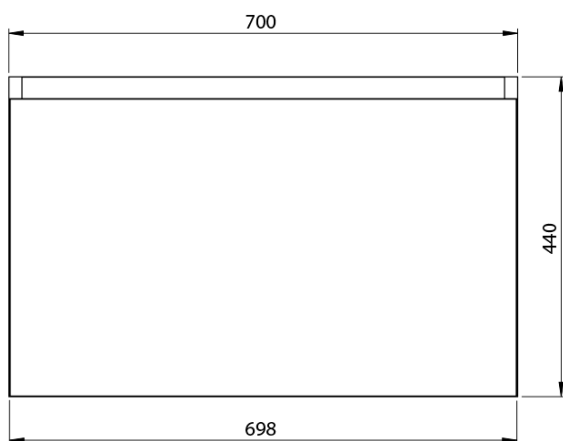

**LOREA skříňka s umyvadlem 101x46x51,5cm (30+70 cm),
pravá, dub alabama/bílá mat**

Objednací kód: LE070-2231-R-02

Základní informace

Značka: Sapho
Série: LOREA

Rozměry

Šířka: 1010 mm
Výška: 460 mm
Hloubka: 515 mm

Parametry

Barva: Bílá, Hnědá
Dekor: Dub Alabama
Jiné barevné provedení: Dle vzorníku
Materiál: MDF/lamino
Instalace: Závěsné na stěnu
Typ skříňky: Zásuvky a dvířka
Typ umyvadla: Klasické umyvadlo
Výbava: Tiché a plynulé zavírání
Hmotnost / ks: 53.2082 kg
Balení: 3 ks
Záruka: 2 roky

LOREA skříňka s umyvadlem 101x46x51,5cm (30+70 cm),
pravá, dub alabama/bílá mat

 **SAPHO**

Technický list

LOREA skříňka s umyvadlem 101x46x51,5cm (30+70 cm),
pravá, dub alabama/bílá mat

 SAPHO

LOREA skříňka s umyvadlem 101x46x51,5cm (30+70 cm),
 pravá, dub alabama/bílá mat