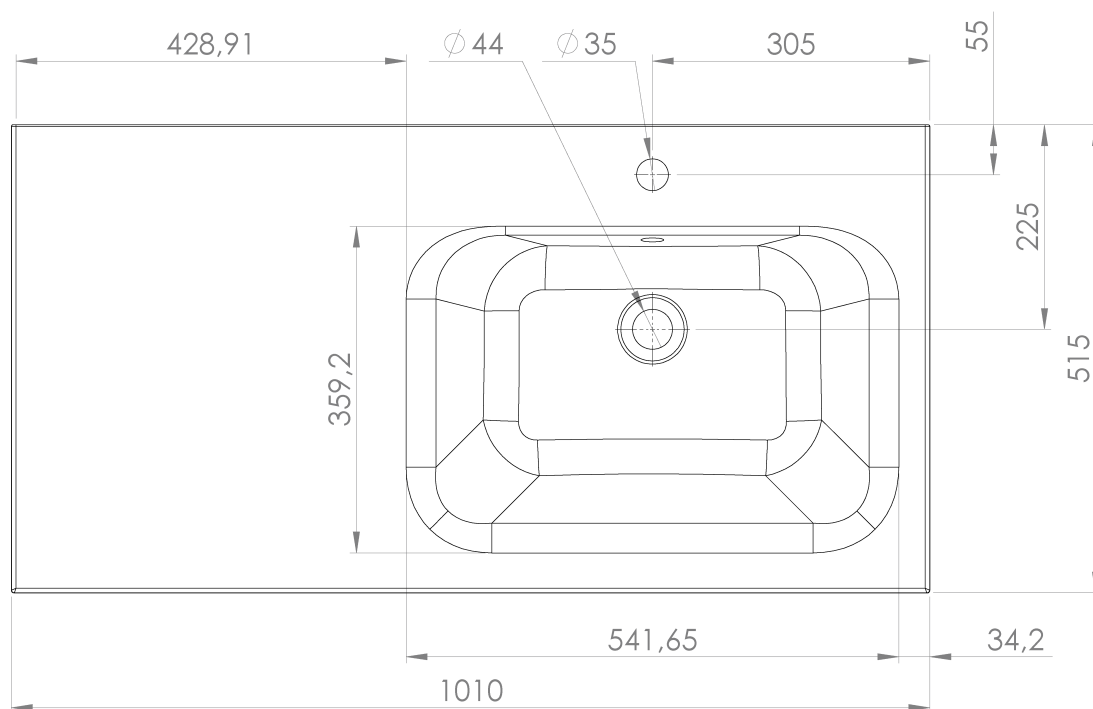

**LOREA skříňka s umyvadlem 101x46x51,5cm (30+70 cm),  
pravá, bílá mat**

**Objednací kód:** LE070-3131-R-01

**Základní informace**

**Značka:** Sapho  
**Série:** LOREA

**Rozměry**

**Šířka:** 1010 mm  
**Výška:** 460 mm  
**Hloubka:** 515 mm

**Parametry**

**Barva:** Bílá mat  
**Jiné barevné provedení:** Dle vzorníku  
**Materiál:** MDF/lamino  
**Instalace:** Závěsné na stěnu  
**Typ skříňky:** Zásuvky a dvířka  
**Typ umyvadla:** Klasické umyvadlo  
**Výbava:** Tiché a plynulé zavírání  
**Hmotnost / ks:** 53.2082 kg  
**Balení:** 3 ks  
**Záruka:** 2 roky

## Technický list

LOREA skříňka s umyvadlem 101x46x51,5cm (30+70 cm),  
pravá, bílá mat

LOREA skříňka s umyvadlem 101x46x51,5cm (30+70 cm),  
pravá, bílá mat

 SAPHO