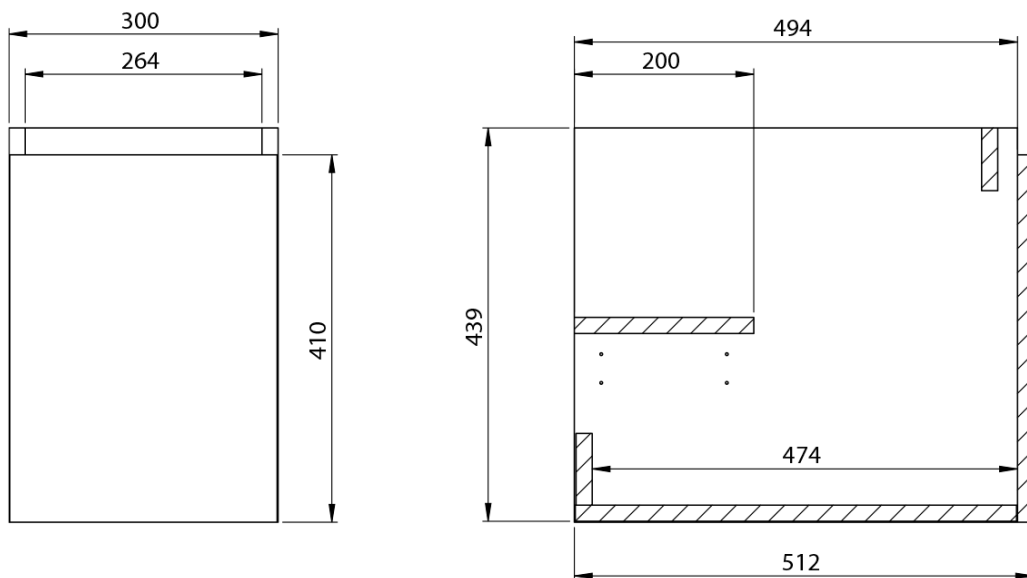

LOREA skříňka 100x46x51,5cm (30+70cm), pravá, bílá mat

Objednací kód: LE070-3131-R-01

Základní informace

Značka: Sapho
Série: LOREA

Rozměry

Šířka: 1010 mm
Výška: 460 mm
Hloubka: 515 mm

Parametry

Záruka: 2 roky
Hmotnost / ks: 37.208 kg
Balení: 2 ks
Barva: Bílá mat
Jiné barevné provedení: Dle vzorníku
Materiál: MDF/lamino
Instalace: Závěsné na stěnu
Typ skříňky: Zásuvky a dvířka
Typ umyvadla: Klasické umyvadlo
Výbava: Tiché a plynulé zavírání
Balení neobsahuje: Umyvadlo

Technický list

LOREA skříňka 100x46x51,5cm (30+70cm), pravá, bílá
mat

LOREA skříňka 100x46x51,5cm (30+70cm), pravá, bílá
mat