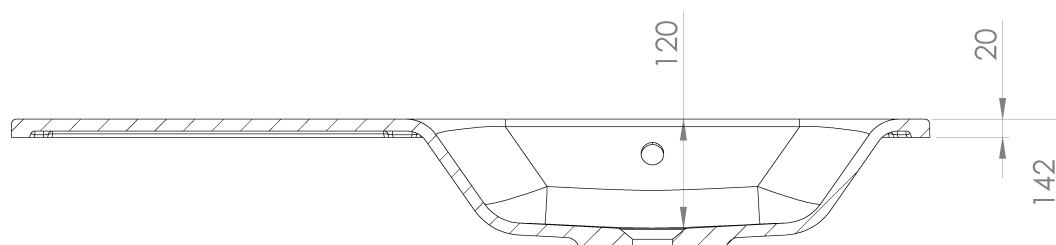

**LOREA skříňka s umyvadlem 101x46x51,5cm (30+70 cm),  
pravá, bílá mat**

**Objednací kód:** LE070-3131-R-01

**Základní informace**

**Značka:** Sapho  
**Série:** LOREA

**Rozměry**

**Šířka:** 1010 mm  
**Výška:** 460 mm  
**Hloubka:** 515 mm

**Parametry**

**Barva:** Bílá mat  
**Jiné barevné provedení:** Dle vzorníku  
**Materiál:** MDF/lamino  
**Instalace:** Závěsné na stěnu  
**Typ skříňky:** Zásuvky a dvířka  
**Typ umyvadla:** Klasické umyvadlo  
**Výbava:** Tiché a plynulé zavírání  
**Hmotnost / ks:** 53.2082 kg  
**Balení:** 3 ks  
**Záruka:** 2 roky

## Technický list

LOREA skříňka s umyvadlem 101x46x51,5cm (30+70 cm),  
pravá, bílá mat

LOREA skříňka s umyvadlem 101x46x51,5cm (30+70 cm),  
pravá, bílá mat

 SAPHO