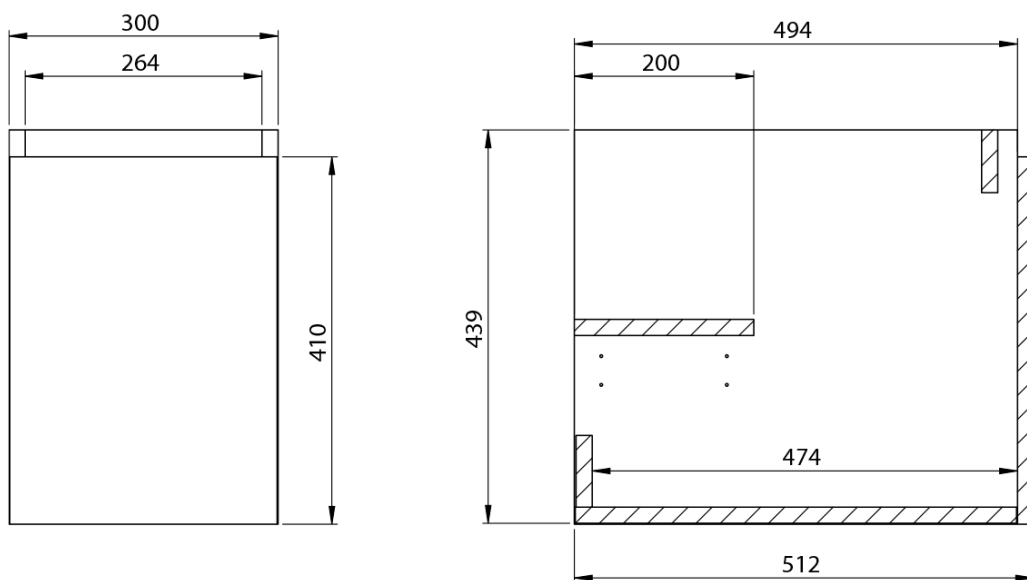

**LOREA skříňka s umyvadlem 101x46x51,5cm (30+70 cm),  
pravá, bílá mat**

**Objednací kód:** LE070-3131-R-01

**Základní informace**

**Značka:** Sapho  
**Série:** LOREA

**Rozměry**

**Šířka:** 1010 mm  
**Výška:** 460 mm  
**Hloubka:** 515 mm

**Parametry**

**Barva:** Bílá mat  
**Jiné barevné provedení:** Dle vzorníku  
**Materiál:** MDF/lamino  
**Instalace:** Závěsné na stěnu  
**Typ skříňky:** Zásuvky a dvířka  
**Typ umyvadla:** Klasické umyvadlo  
**Výbava:** Tiché a plynulé zavírání  
**Hmotnost / ks:** 53.2082 kg  
**Balení:** 3 ks  
**Záruka:** 2 roky

## Technický list

LOREA skříňka s umyvadlem 101x46x51,5cm (30+70 cm),  
pravá, bílá mat

LOREA skříňka s umyvadlem 101x46x51,5cm (30+70 cm),  
pravá, bílá mat

 SAPHO