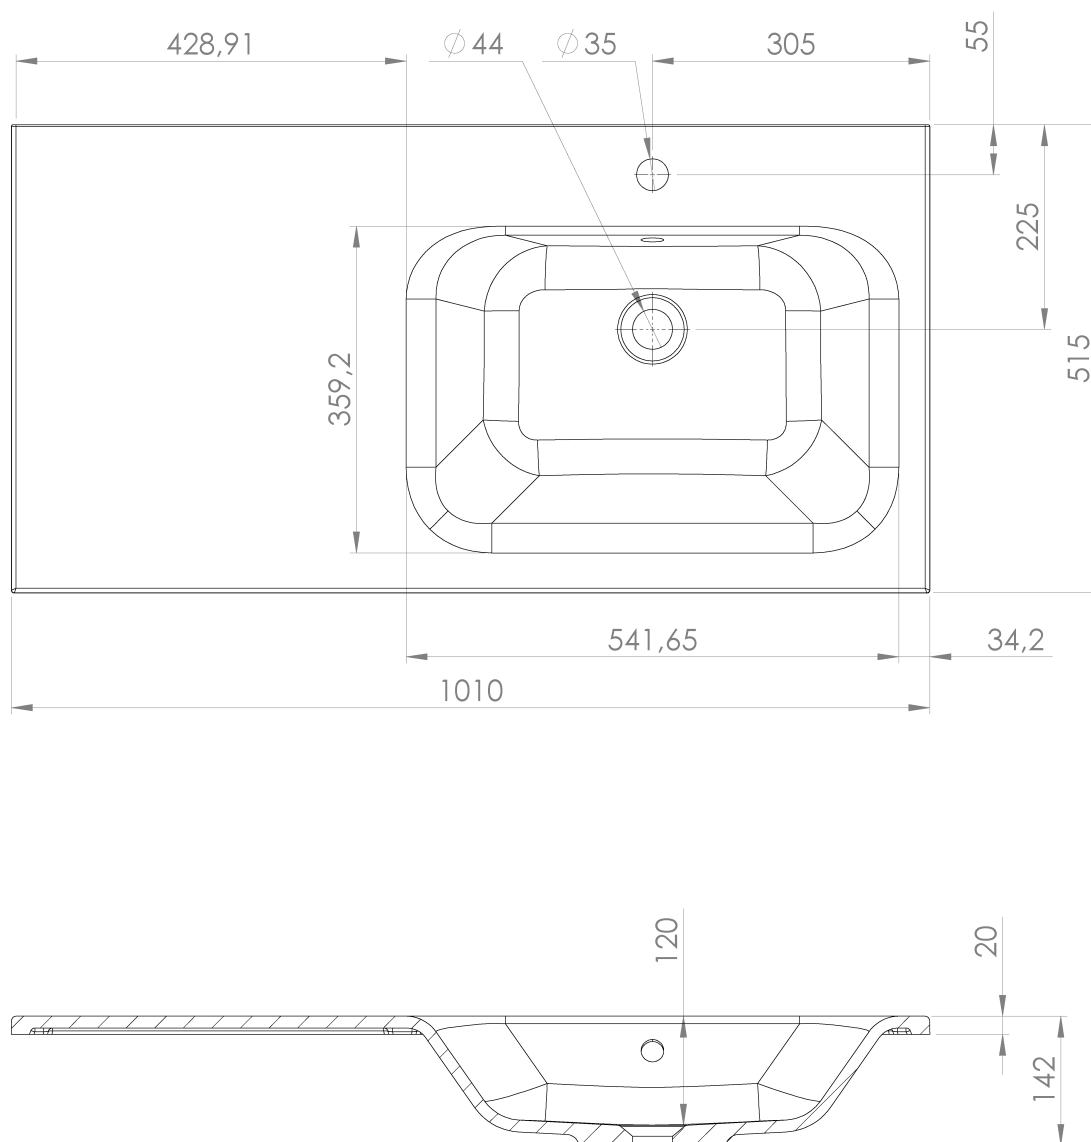

**LOREA skříňka s umyvadlem 101x46x51,5cm (30+70 cm),
pravá, bílá mat**

Objednací kód: LE070-3131-R-01

Základní informace

Značka: Sapho
Série: LOREA

Rozměry

Šířka: 1010 mm
Výška: 460 mm
Hloubka: 515 mm

Parametry

Barva: Bílá mat
Jiné barevné provedení: Dle vzorníku
Materiál: MDF/lamino
Instalace: Závěsné na stěnu
Typ skříňky: Zásuvky a dvířka
Typ umyvadla: Klasické umyvadlo
Výbava: Tiché a plynulé zavírání
Hmotnost / ks: 53.208 kg
Balení: 3 ks
Záruka: 2 roky

Technický list

LOREA skříňka s umyvadlem 101x46x51,5cm (30+70 cm),
pravá, bílá mat

LOREA skříňka s umyvadlem 101x46x51,5cm (30+70 cm),
pravá, bílá mat