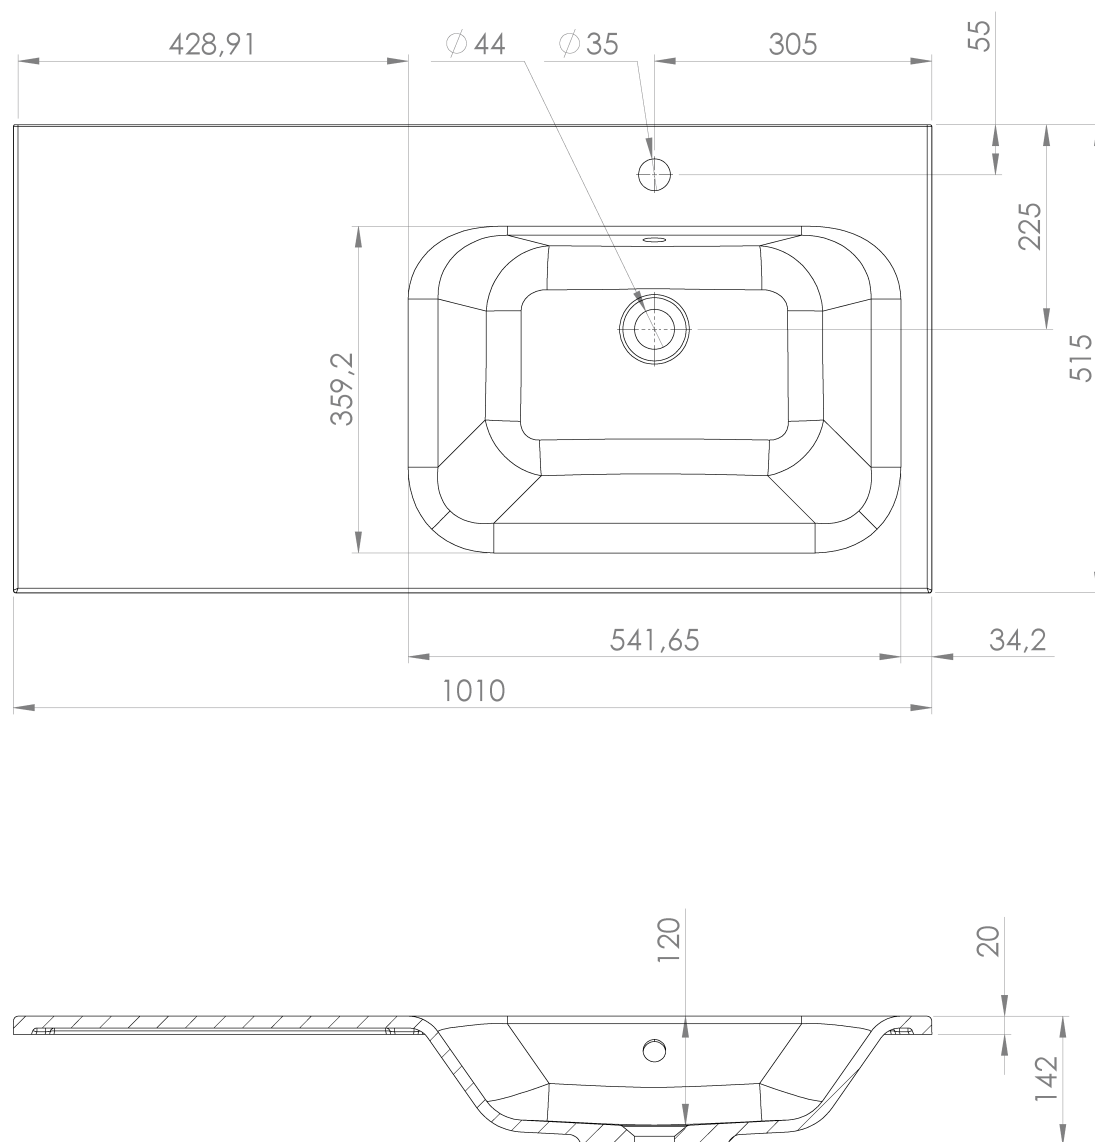

**LOREA skříňka s umyvadlem 101x46x51,5cm (30+70 cm),  
pravá, bílá mat**

**Objednací kód:** LE070-3131-R-01

**Základní informace**

**Značka:** Sapho  
**Série:** LOREA

**Rozměry**

**Šířka:** 1010 mm  
**Výška:** 460 mm  
**Hloubka:** 515 mm

**Parametry**

**Barva:** Bílá mat  
**Jiné barevné provedení:** Dle vzorníku  
**Materiál:** MDF/lamino  
**Instalace:** Závěsné na stěnu  
**Typ skříňky:** Zásuvky a dvířka  
**Typ umyvadla:** Klasické umyvadlo  
**Výbava:** Tiché a plynulé zavírání  
**Hmotnost / ks:** 53.2082 kg  
**Balení:** 3 ks  
**Záruka:** 2 roky

### Technický list

LOREA skříňka s umyvadlem 101x46x51,5cm (30+70 cm),  
pravá, bílá mat

LOREA skříňka s umyvadlem 101x46x51,5cm (30+70 cm),  
pravá, bílá mat