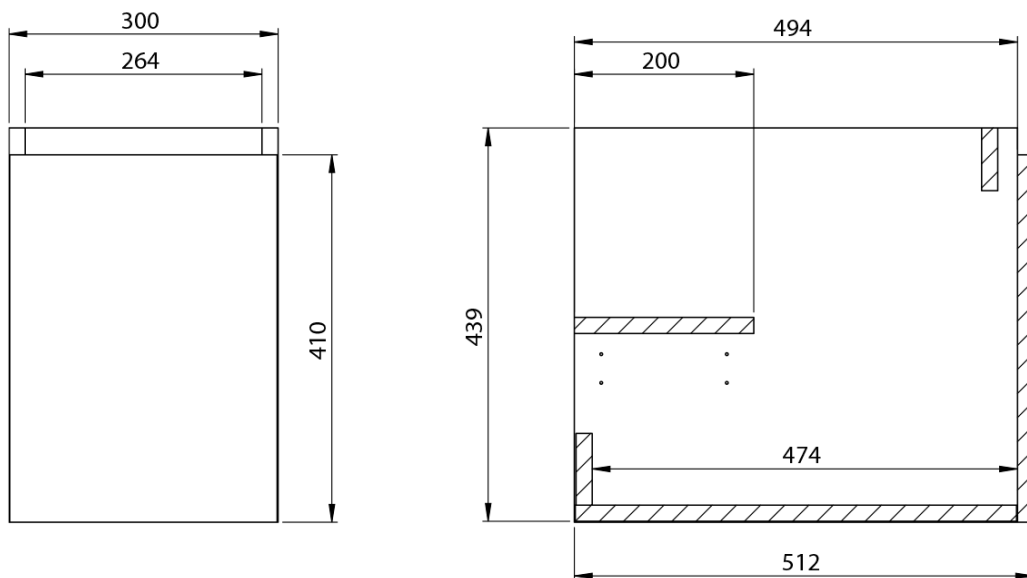

**LOREA skříňka s umyvadlem 101x46x51,5cm (30+70 cm),  
pravá, bílá mat**

**Objednací kód:** LE070-3131-R-01

**Základní informace**

**Značka:** Sapho  
**Série:** LOREA

**Rozměry**

**Šířka:** 1010 mm  
**Výška:** 460 mm  
**Hloubka:** 515 mm

**Parametry**

**Barva:** Bílá mat  
**Jiné barevné provedení:** Dle vzorníku  
**Materiál:** MDF/lamino  
**Instalace:** Závěsné na stěnu  
**Typ skříňky:** Zásuvky a dvířka  
**Typ umyvadla:** Klasické umyvadlo  
**Výbava:** Tiché a plynulé zavírání  
**Hmotnost / ks:** 53.2082 kg  
**Balení:** 3 ks  
**Záruka:** 2 roky

### Technický list

LOREA skříňka s umyvadlem 101x46x51,5cm (30+70 cm),  
pravá, bílá mat

LOREA skříňka s umyvadlem 101x46x51,5cm (30+70 cm),  
pravá, bílá mat