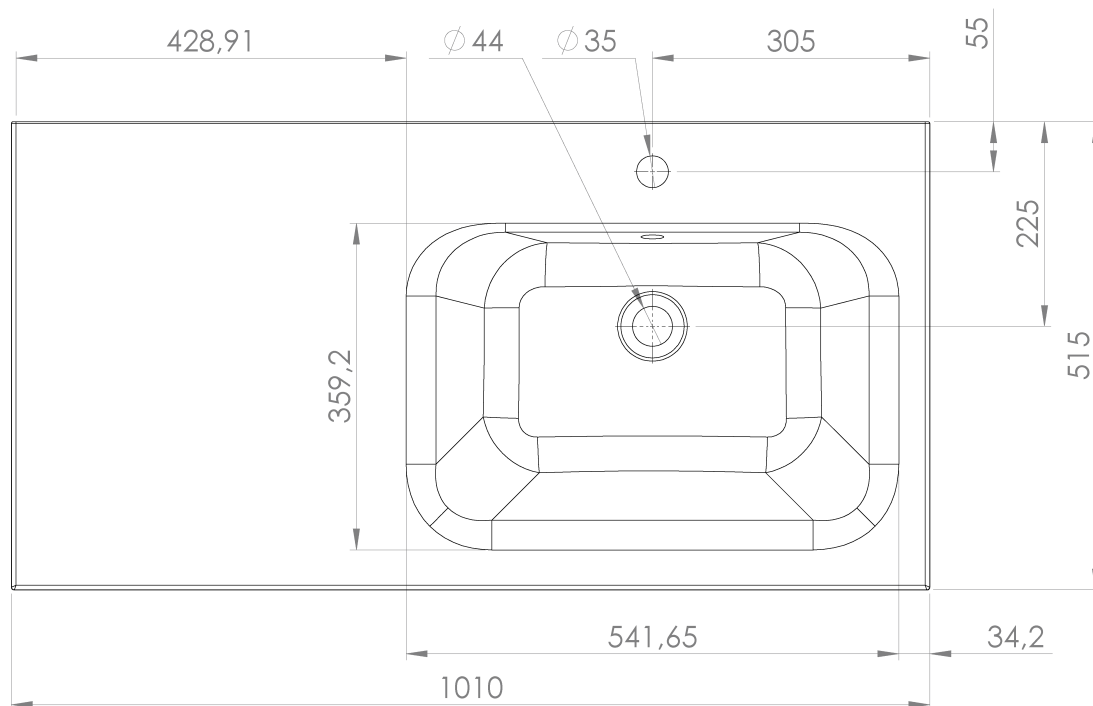

LOREA skříňka 100x46x51,5cm (30+70cm), pravá, bílá mat

Objednací kód: LE070-3131-R-01

Základní informace

Značka: Sapho
Série: LOREA

Rozměry

Šířka: 1010 mm
Výška: 460 mm
Hloubka: 515 mm

Parametry

Záruka: 2 roky
Hmotnost / ks: 37.208 kg
Balení: 2 ks
Barva: Bílá mat
Jiné barevné provedení: Dle vzorníku
Materiál: MDF/lamino
Instalace: Závěsné na stěnu
Typ skříňky: Zásuvky a dvířka
Typ umyvadla: Klasické umyvadlo
Výbava: Tiché a plynulé zavírání
Balení neobsahuje: Umyvadlo

Technický list

LOREA skříňka 100x46x51,5cm (30+70cm), pravá, bílá
mat

LOREA skříňka 100x46x51,5cm (30+70cm), pravá, bílá
mat