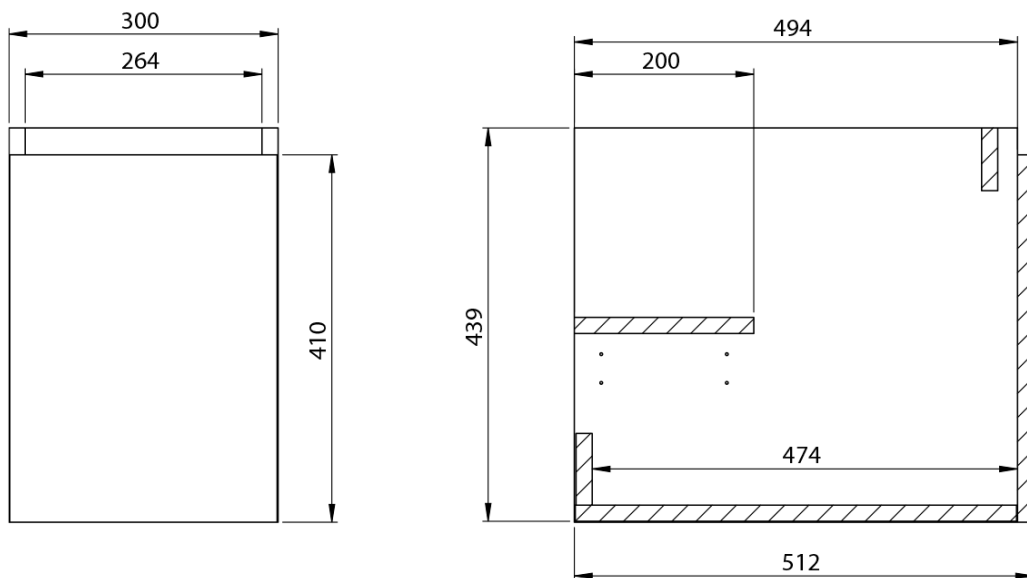

**LOREA skříňka s umyvadlem 101x46x51,5cm (30+70 cm),
pravá, bílá mat**

Objednací kód: LE070-3131-R-01

Základní informace

Značka: Sapho
Série: LOREA

Rozměry

Šířka: 1010 mm
Výška: 460 mm
Hloubka: 515 mm

Parametry

Barva: Bílá mat
Jiné barevné provedení: Dle vzorníku
Materiál: MDF/lamino
Instalace: Závěsné na stěnu
Typ skříňky: Zásuvky a dvířka
Typ umyvadla: Klasické umyvadlo
Výbava: Tiché a plynulé zavírání
Hmotnost / ks: 53.208 kg
Balení: 3 ks
Záruka: 2 roky

Technický list

LOREA skříňka s umyvadlem 101x46x51,5cm (30+70 cm),
pravá, bílá mat

LOREA skříňka s umyvadlem 101x46x51,5cm (30+70 cm),
pravá, bílá mat