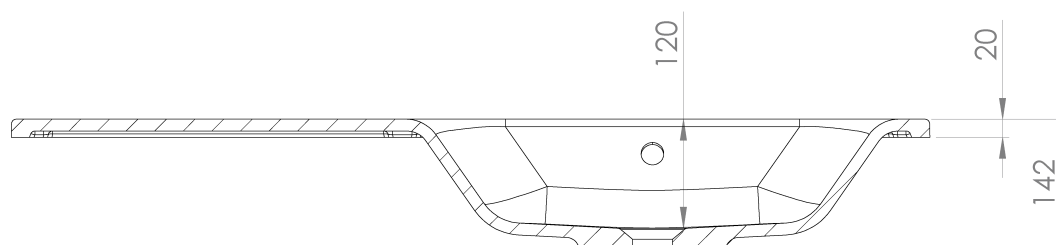

LOREA skříňka 100x46x51,5cm (30+70cm), pravá, bílá mat

Objednací kód: LE070-3131-R-01

Základní informace

Značka: Sapho
Série: LOREA

Rozměry

Šířka: 1010 mm
Výška: 460 mm
Hloubka: 515 mm

Parametry

Záruka: 2 roky
Hmotnost / ks: 37.208 kg
Balení: 2 ks
Barva: Bílá mat
Jiné barevné provedení: Dle vzorníku
Materiál: MDF/lamino
Instalace: Závěsné na stěnu
Typ skříňky: Zásuvky a dvířka
Typ umyvadla: Klasické umyvadlo
Výbava: Tiché a plynulé zavírání
Balení neobsahuje: Umyvadlo

Technický list

LOREA skříňka 100x46x51,5cm (30+70cm), pravá, bílá
mat

LOREA skříňka 100x46x51,5cm (30+70cm), pravá, bílá
mat