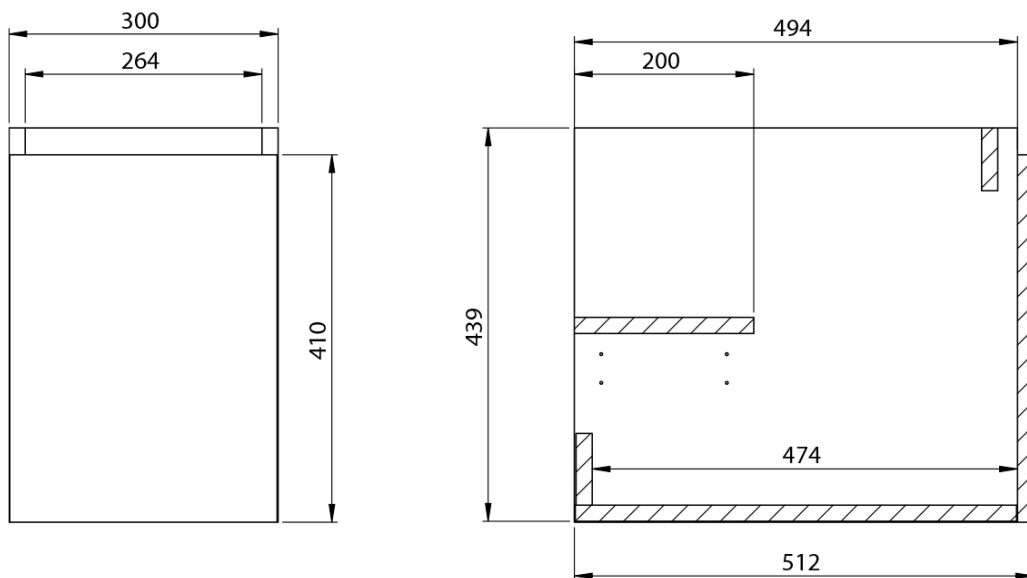

**LOREA skříňka s umyvadlem 101x46x51,5cm (70+30cm),
levá, bílá mat**

Objednací kód: LE070-3131-L-01

Základní informace

Značka: Sapho
Série: LOREA

Rozměry

Šířka: 1010 mm
Výška: 460 mm
Hloubka: 515 mm

Parametry

Barva: Bílá mat
Jiné barevné provedení: Dle vzorníku
Materiál: MDF/lamino
Instalace: Závěsné na stěnu
Typ skříňky: Zásuvky a dvířka
Typ umyvadla: Klasické umyvadlo
Výbava: Tiché a plynulé zavírání
Hmotnost / ks: 53.2082 kg
Balení: 3 ks
Záruka: 2 roky

LOREA skříňka s umyvadlem 101x46x51,5cm (70+30cm),
levá, bílá mat

 **SAPHO**

Technický list

LOREA skříňka s umyvadlem 101x46x51,5cm (70+30cm),
levá, bílá mat

LOREA skříňka s umyvadlem 101x46x51,5cm (70+30cm),
levá, bílá mat