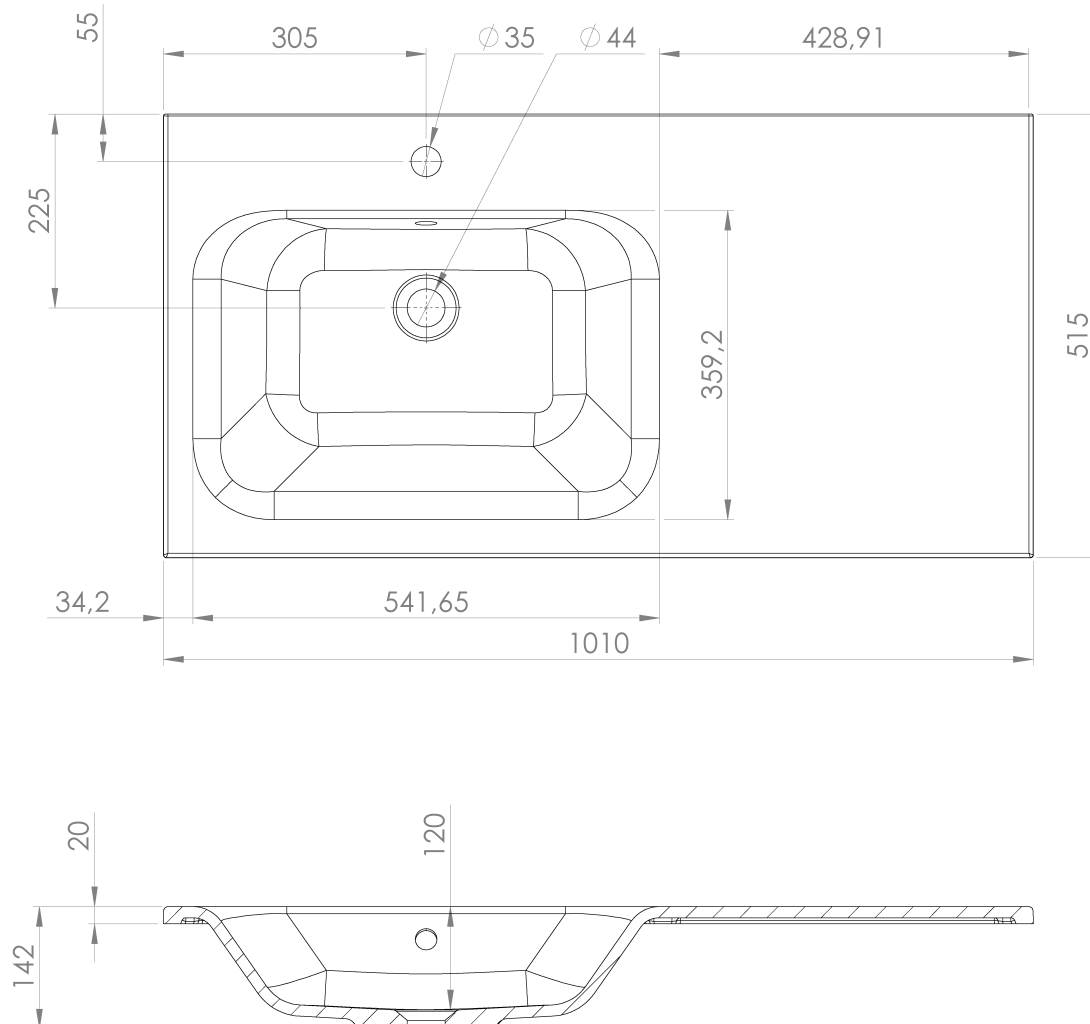

**LOREA skříňka s umyvadlem 101x46x51,5cm (70+30cm),
levá, bílá mat**

Objednací kód: LE070-3131-L-01

Základní informace

Značka: Sapho
Série: LOREA

Rozměry

Šířka: 1010 mm
Výška: 460 mm
Hloubka: 515 mm

Parametry

Barva: Bílá mat
Jiné barevné provedení: Dle vzorníku
Materiál: MDF/lamino
Instalace: Závěsné na stěnu
Typ skříňky: Zásuvky a dvířka
Typ umyvadla: Klasické umyvadlo
Výbava: Tiché a plynulé zavírání
Hmotnost / ks: 53.2082 kg
Balení: 3 ks
Záruka: 2 roky

LOREA skříňka s umyvadlem 101x46x51,5cm (70+30cm),
levá, bílá mat

 **SAPHO**

Technický list

LOREA skříňka s umyvadlem 101x46x51,5cm (70+30cm),
levá, bílá mat

LOREA skříňka s umyvadlem 101x46x51,5cm (70+30cm),
levá, bílá mat