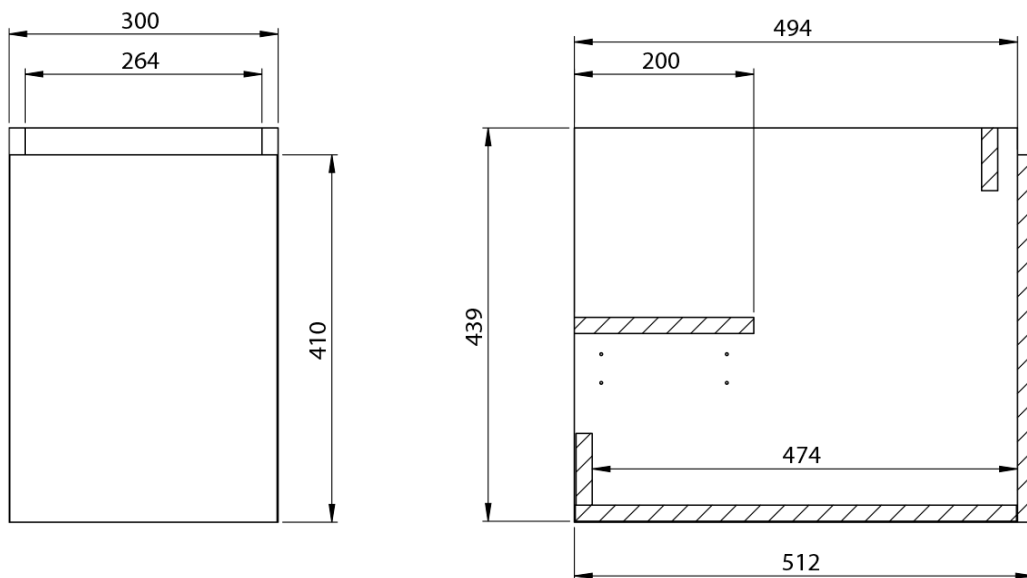

**LOREA skříňka s umyvadlem 101x46x51,5cm (70+30cm),
levá, bílá mat**

Objednací kód: LE070-3131-L-01

Základní informace

Značka: Sapho
Série: LOREA

Rozměry

Šířka: 1010 mm
Výška: 460 mm
Hloubka: 515 mm

Parametry

Barva: Bílá mat
Jiné barevné provedení: Dle vzorníku
Materiál: MDF/lamino
Instalace: Závěsné na stěnu
Typ skříňky: Zásuvky a dvířka
Typ umyvadla: Klasické umyvadlo
Výbava: Tiché a plynulé zavírání
Hmotnost / ks: 53.208 kg
Balení: 3 ks
Záruka: 2 roky

LOREA skříňka s umyvadlem 101x46x51,5cm (70+30cm),
levá, bílá mat

 **SAPHO**

Technický list

LOREA skříňka s umyvadlem 101x46x51,5cm (70+30cm),
levá, bílá mat

LOREA skříňka s umyvadlem 101x46x51,5cm (70+30cm),
levá, bílá mat