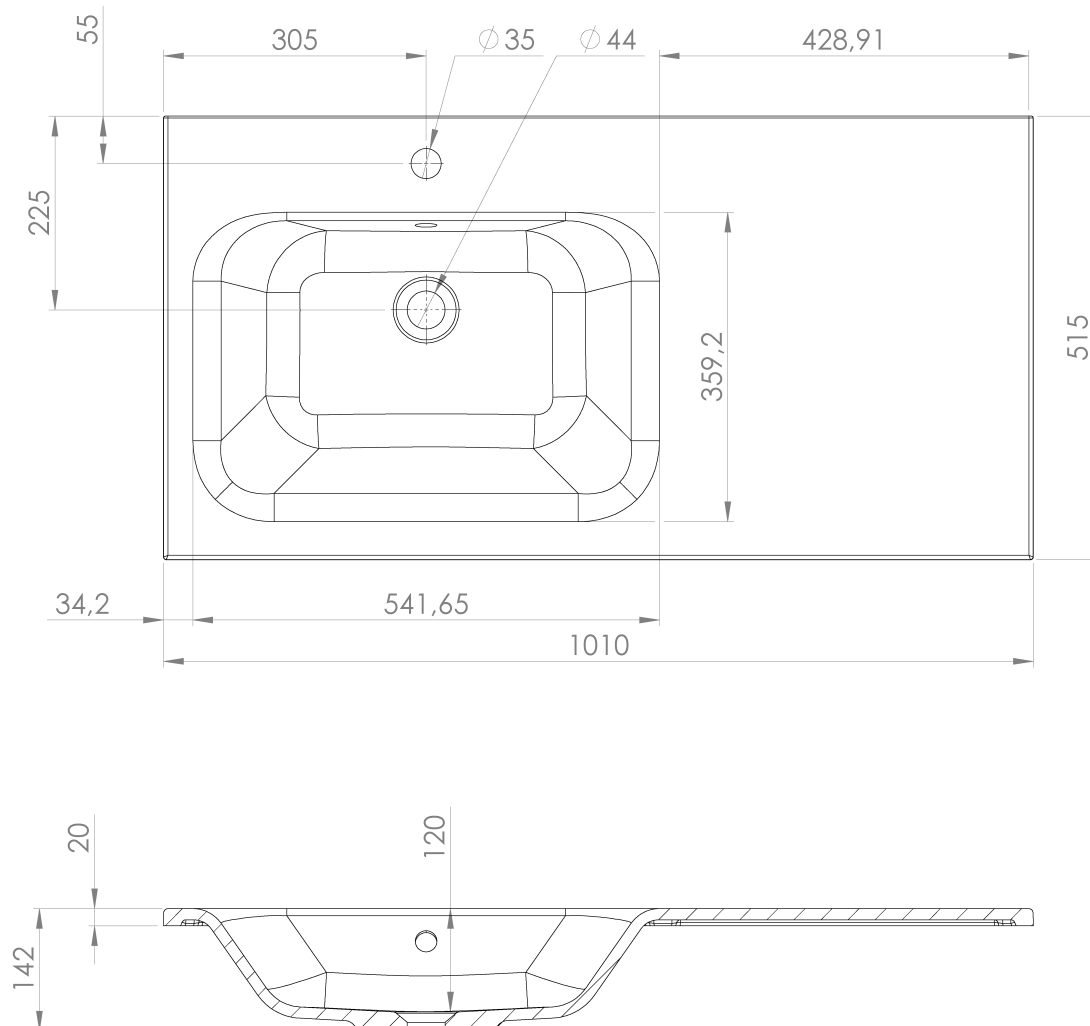

**LOREA skříňka s umyvadlem 101x46x51,5cm (70+30cm),
levá, bílá mat**

Objednací kód: LE070-3131-L-01

Základní informace

Značka: Sapho
Série: LOREA

Rozměry

Šířka: 1010 mm
Výška: 460 mm
Hloubka: 515 mm

Parametry

Barva: Bílá mat
Jiné barevné provedení: Dle vzorníku
Materiál: MDF/lamino
Instalace: Závěsné na stěnu
Typ skříňky: Zásuvky a dvířka
Typ umyvadla: Klasické umyvadlo
Výbava: Tiché a plynulé zavírání
Hmotnost / ks: 53.208 kg
Balení: 3 ks
Záruka: 2 roky

LOREA skříňka s umyvadlem 101x46x51,5cm (70+30cm),
levá, bílá mat

 **SAPHO**

Technický list

LOREA skříňka s umyvadlem 101x46x51,5cm (70+30cm),
levá, bílá mat

LOREA skříňka s umyvadlem 101x46x51,5cm (70+30cm),
levá, bílá mat