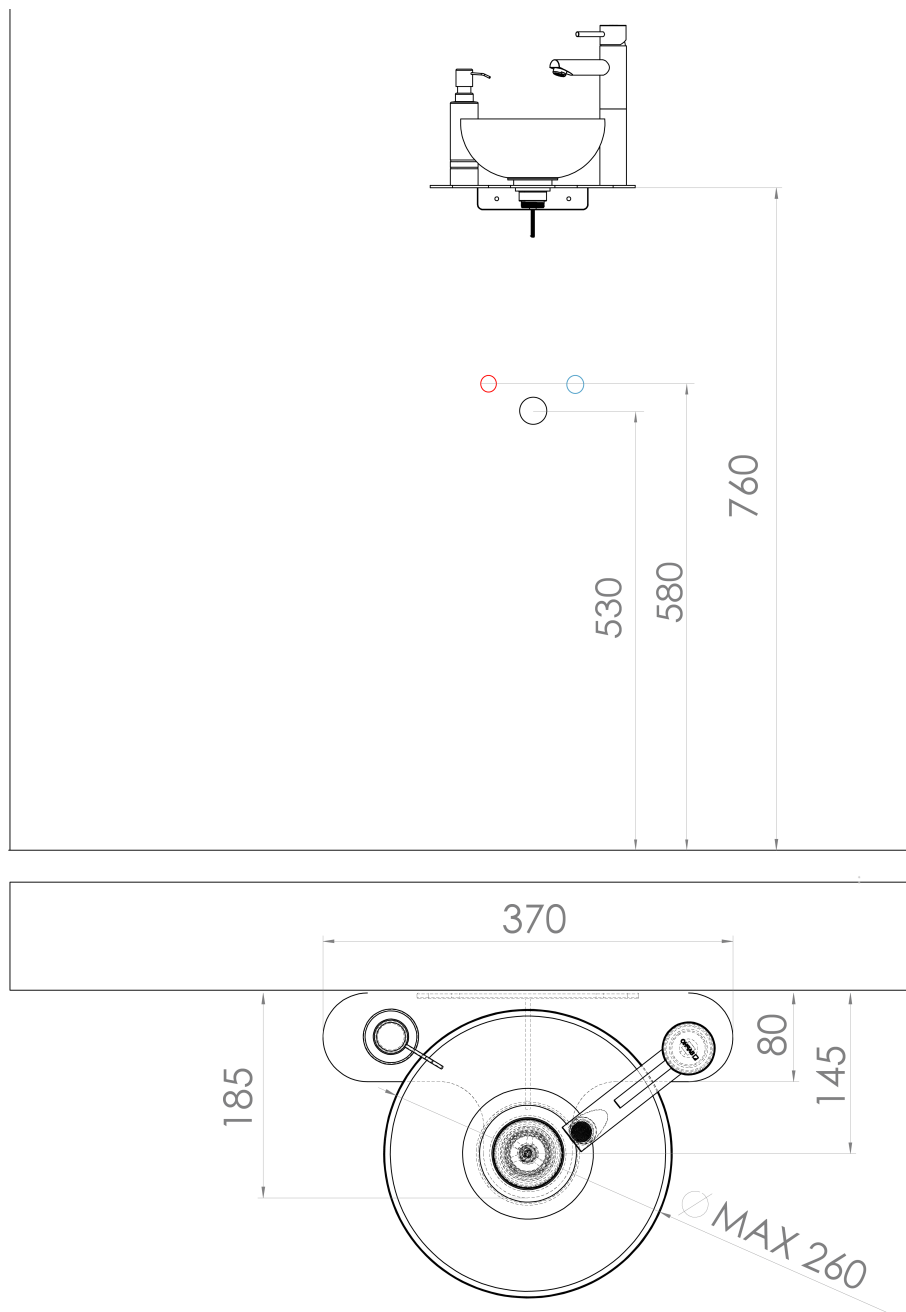

TETRIS umyvadlo s konzolí pro stojánkovou baterii vpravo, černá mat

 **SAPHO**

Objednací kód: TZ427-01

Základní informace

Značka: Sapho
Série: TETRIS

Parametry

Barva: Černá
Materiál: Ocel
Instalace: Závěsné na stěnu
Hmotnost / ks: 3.6 kg
Balení: 4 ks
Záruka: 2 roky

Doporučujeme přikoupit

1 ks MINOR betonové umývatko na desku, Ø 26cm, zelená (Objednací kód: MR26023)

Technický list

TETRIS umyvadlo s konzolí pro stojánkovou baterii
vpravo, černá mat

 SAPHO