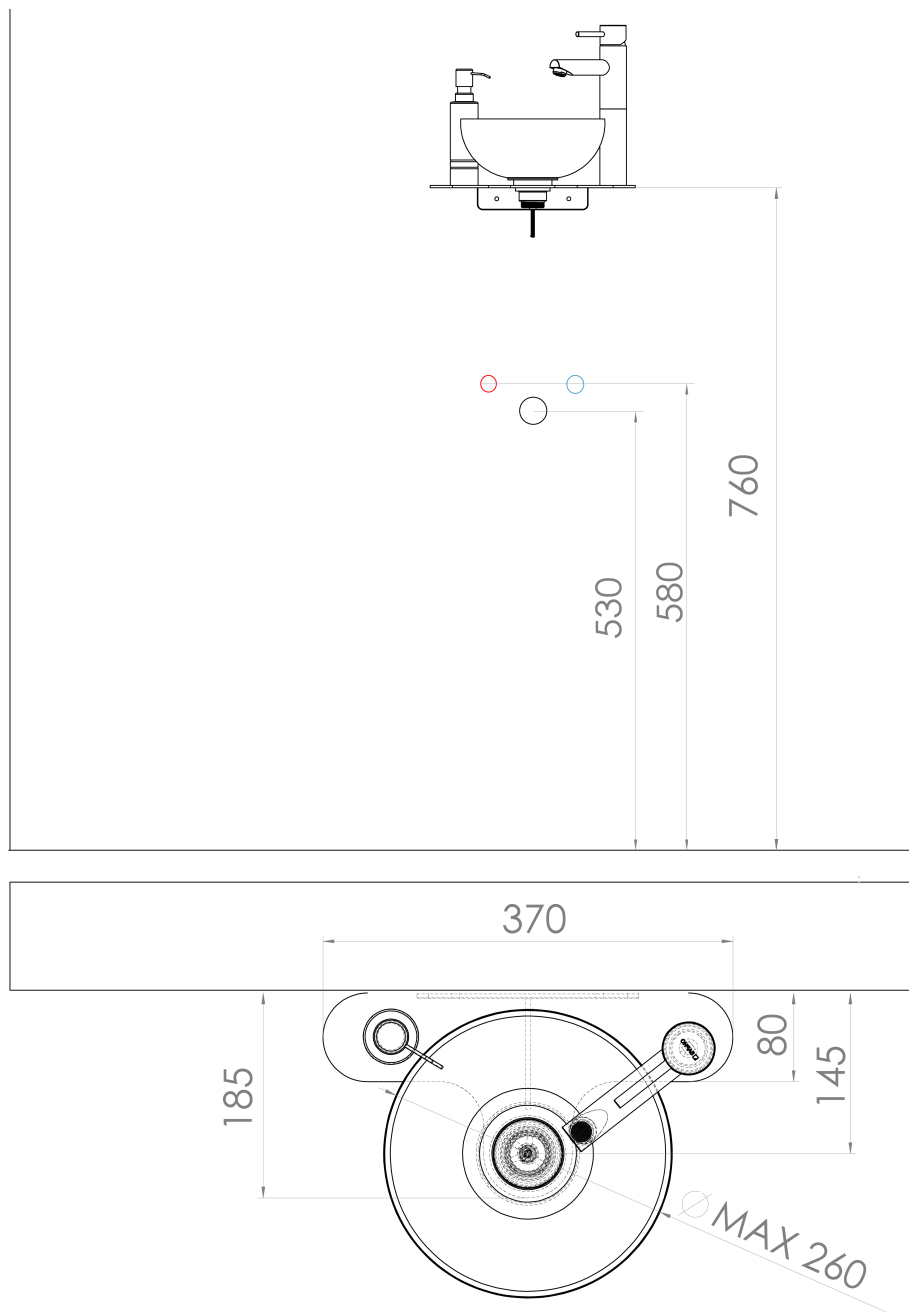

Technický list