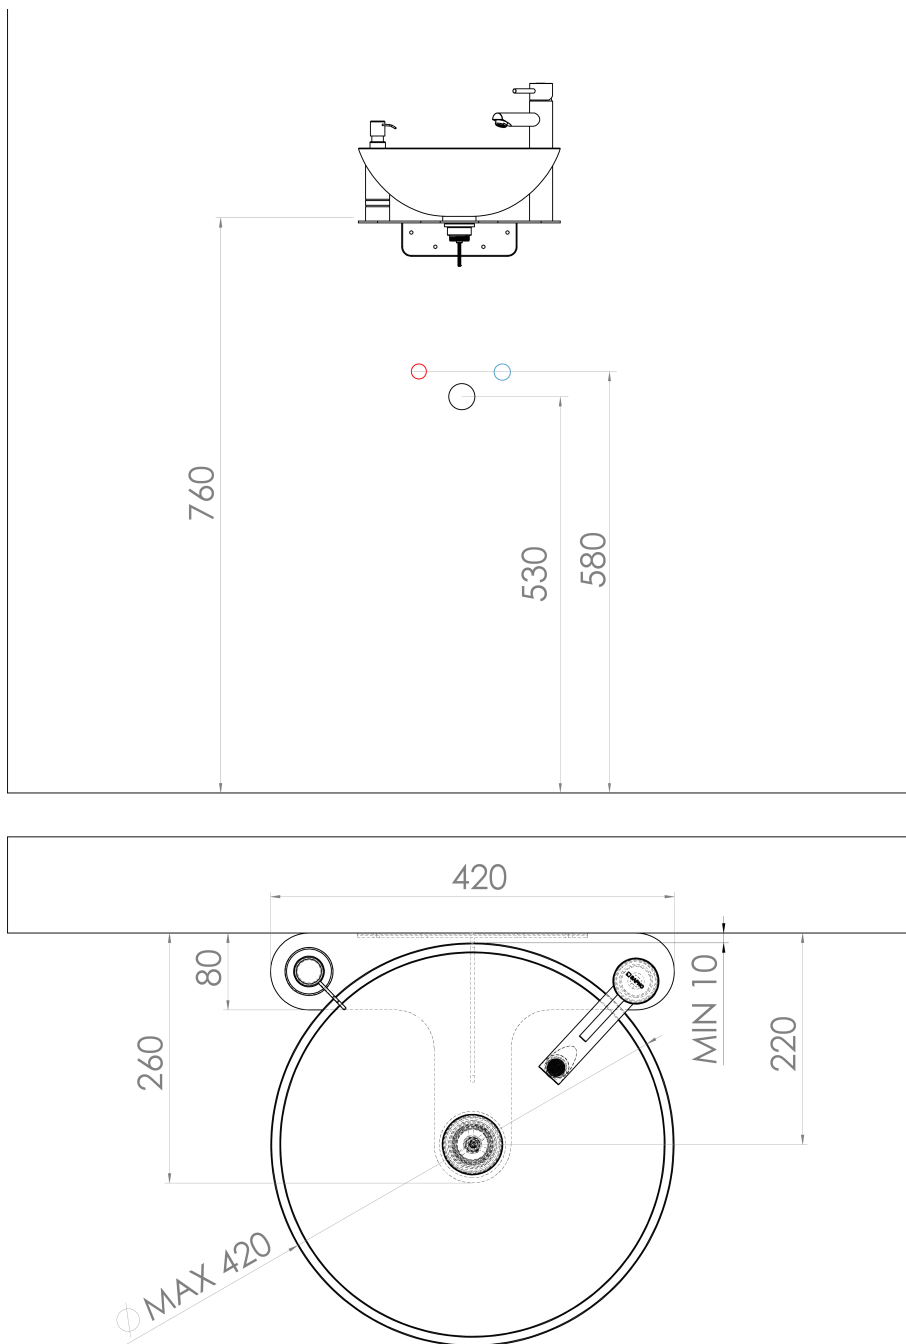

**TETRIS umyvadlo s konzolí pro stojánkovou baterii,  
černá mat**

**SAPHO**

**Objednací kód:** TZ420-01

**Základní informace**

**Značka:** Sapho  
**Série:** TETRIS

**Parametry**

**Barva:** Černá  
**Materiál:** Ocel  
**Instalace:** Závěsné na stěnu  
**Hmotnost / ks:** 11.735 kg  
**Balení:** 4 ks  
**Záruka:** 2 roky

## Technický list

TETRIS umyvadlo s konzolí pro stojánkovou baterii,  
černá mat