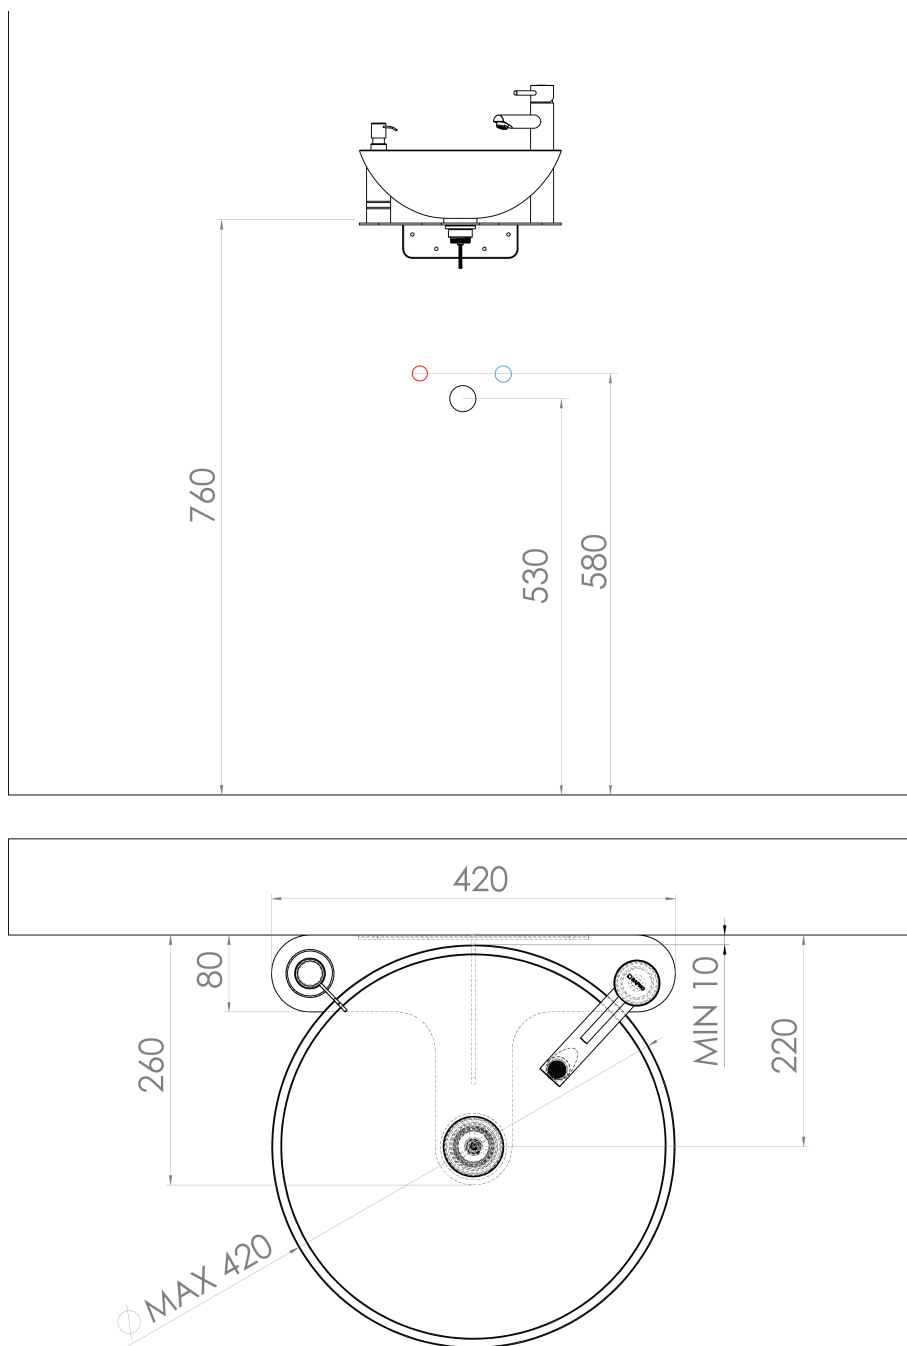

Technický list