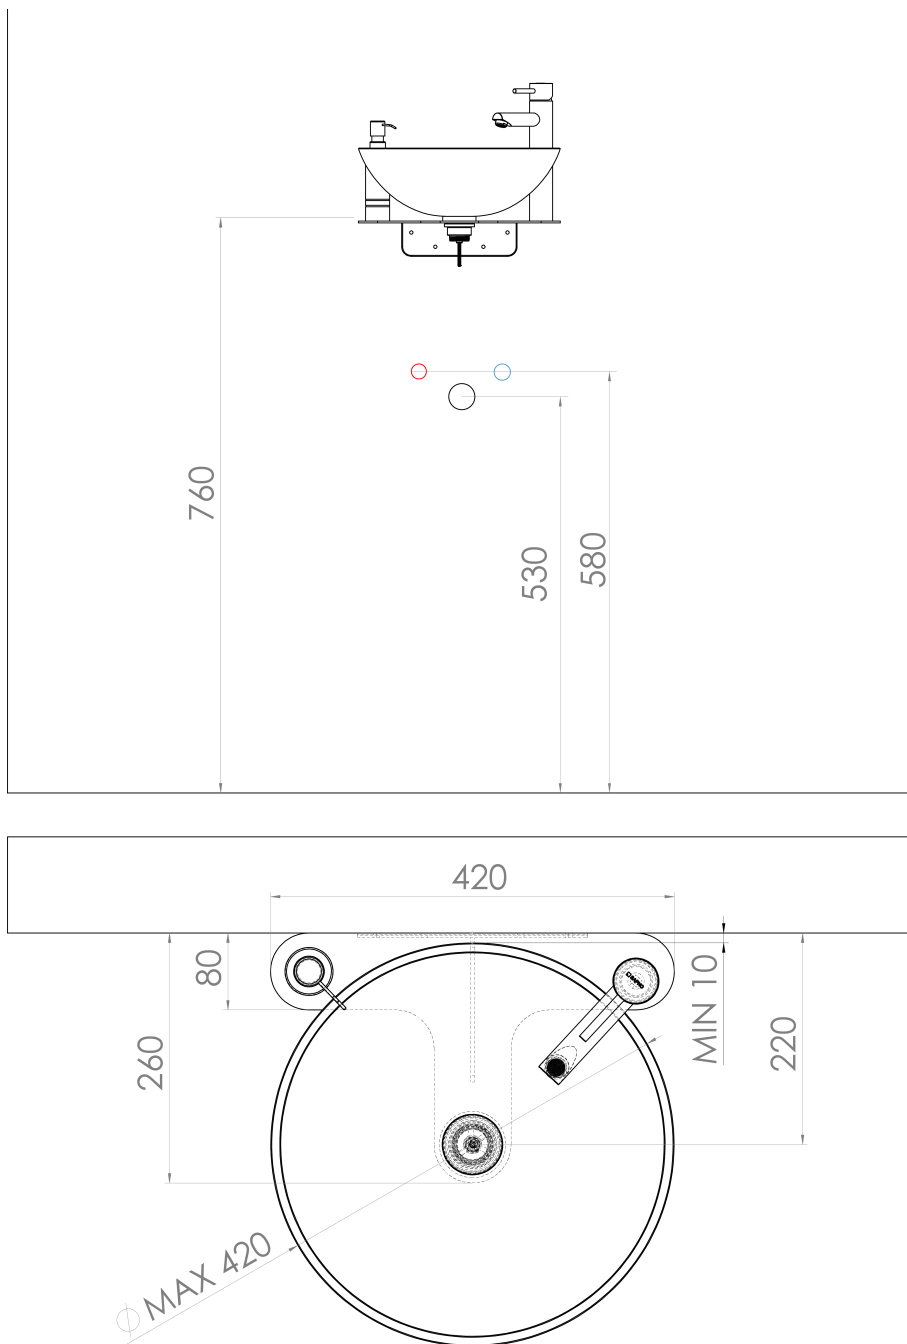

## Parametry

Barva: Černá  
Materiál: Ocel  
Instalace: Závěsné na stěnu  
Hmotnost / ks: 11.8 kg  
Balení: 4 ks  
Záruka: 2 roky

## Technický list

TETRIS umyvadlo s konzolí pro stojánkovou baterii  
vpravo, černá mat