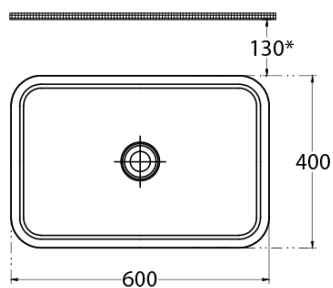

Technický list

130* recommended/doporučené