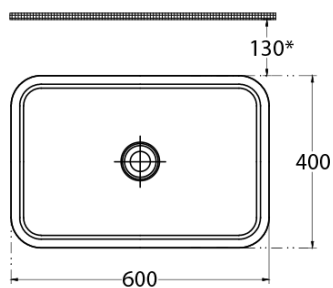

Objednací kód: 10AL66060

Základní informace

Značka: Isvea

Rozměry

Šířka: 600 mm

Výška: 280 mm

Hloubka: 400 mm

Parametry

Balení neobsahuje: Výpust

Hmotnost / ks: 9.2 kg

3D model: ANO

Doporučujeme přikoupit

1 ks Umyvadlová výpust 5/4", click-clack, keramická zátka, 20-70mm, bílá (Objednací kód: 38TP0161I)

Technický list

130* recommended/doporučené