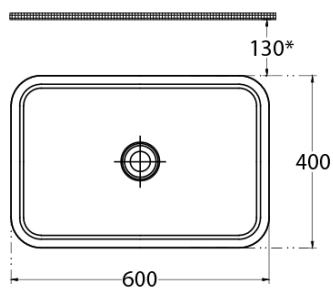

ALLEGRO keramické umyvadlo vysoké 60x40cm, bílá

Objednací kód: 10AL66060

Základní informace

Značka: Isvea

Rozměry

Šířka: 600 mm

Výška: 280 mm

Hloubka: 400 mm

Parametry

Barva: Bílá

Materiál: Keramika

Instalace: K postavení

Typ umyvadla: Umyvadlo na desku

Otvor pro baterii: Bez otvoru

Přepad: NE

Tvar: Obdélník

Balení neobsahuje: Výpust

Hmotnost / ks: 9.2 kg

Záruka: 2 roky

Doporučujeme přikoupit

1 ks Umyvadlová výpust 5/4", click-clack, keramická zátka, 20-70mm, bílá (Objednací kód: 38TP0161I)

Technický list

130* recommended/doporučené