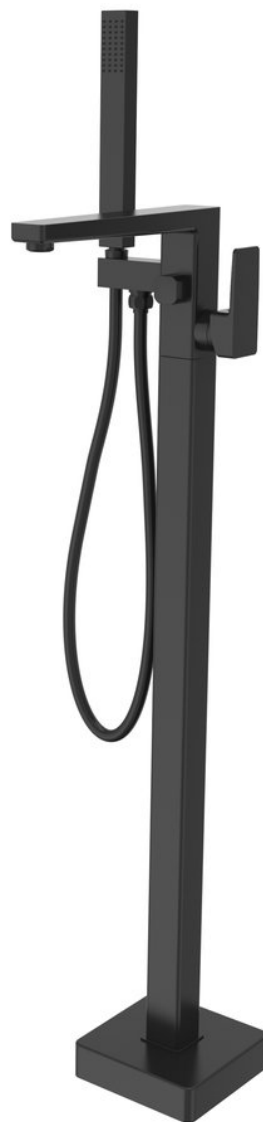

# TURSI vanová baterie s připojením do podlahy, černá mat

 **SAPHO**

Objednací kód: TI021B

## Základní informace

Značka: Sapho

Série: TURSI

## Parametry

Barva: Černá mat

Materiál: Mosaz

Tvar: Hranaté

Instalace: Do podlahy

Druh ovládání: Páka

Průměr kartuše: 35 mm

Hmotnost / ks: 8.8367 kg

## Náhradní díly

KEROX směšovací kartuše 35mm, nízká (Objednací kód: 2121B)

Technický list