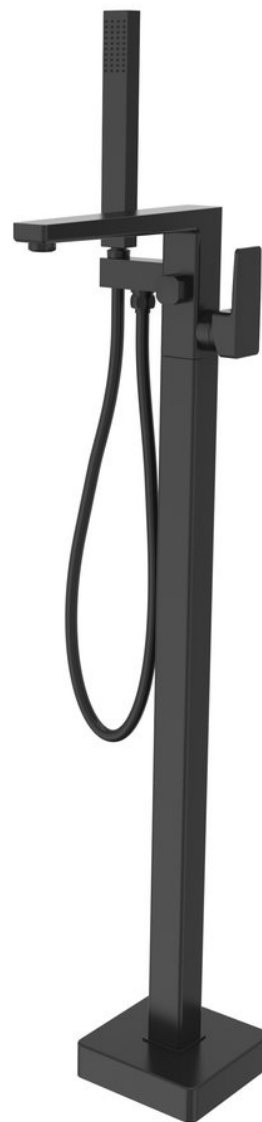

Objednací kód: TI021B

## Základní informace

Značka: Sapho  
Série: TURSI

## Parametry

Barva: Černá mat  
Materiál: Mosaz  
Tvar: Hranaté  
Instalace: Do podlahy  
Druh ovládní: Páka  
Průměr kartuše: 35 mm  
Hmotnost / ks: 8.8367 kg  
Balení: 1 ks  
Záruka: 6 let

## Náhradní díly

KEROX směšovací kartuše 35mm, nízká (Objednací kód: 2121B)

Technický list