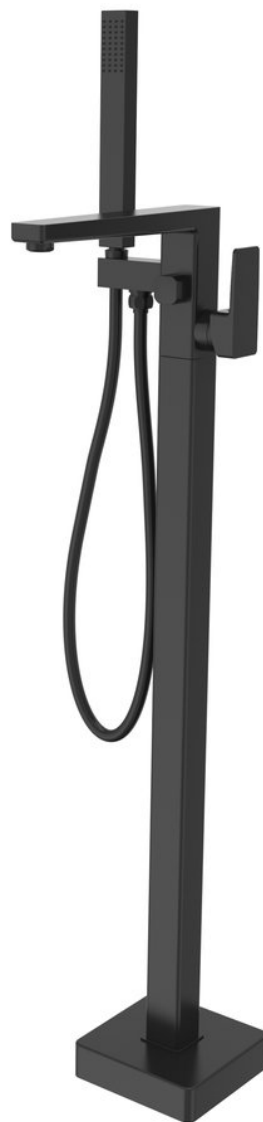

TURSI vanová baterie s připojením do podlahy, černá mat

 **SAPHO**

Objednací kód: TI021B

Základní informace

Značka: Sapho

Série: TURSI

Parametry

Záruka: 6 let

Hmotnost / ks: 8.8367 kg

Balení: 1 ks

Barva: Černá mat

Materiál: Mosaz

Tvar: Hranaté

Instalace: Do podlahy

Druh ovládní: Páka

Průměr kartuše: 35 mm

3D model: ANO

Náhradní díly

KEROX směšovací kartuše 35mm, nízká (Objednací kód: 2121B)

Technický list