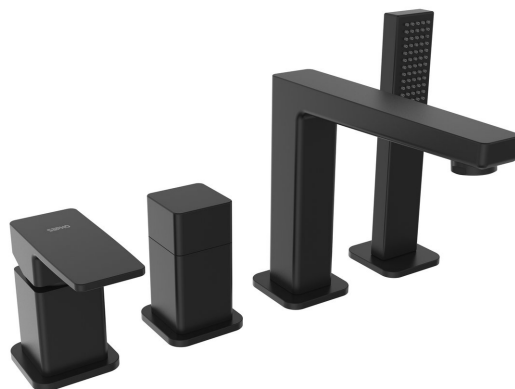

Objednací kód: TI052B

Základní informace

Značka: Sapho

Série: TURSI

Rozměry

Výška: 155 mm

Hloubka: 200 mm

Parametry

Záruka: 6 let

Hmotnost / ks: 2.14 kg

Balení: 1 ks

Barva: Černá mat

Materiál: Mosaz

Tvar: Hranaté

Instalace: Na okraj vany

Druh ovládání: Páka

Průměr kartuše: 35 mm

3D model: ANO

Náhradní díly

KEROX směšovací kartuše 35mm, nízká (Objednací kód: 2121B)

Technický list