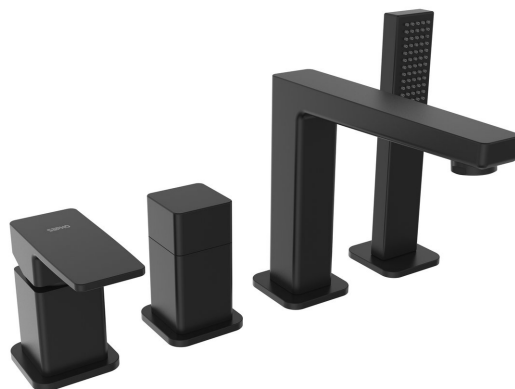

Objednací kód: TI052B

Základní informace

Značka: Sapho

Série: TURSI

Rozměry

Výška: 155 mm

Hloubka: 200 mm

Parametry

Barva: Černá mat

Materiál: Mosaz

Tvar: Hranaté

Instalace: Na okraj vany

Druh ovládní: Páka

Průměr kartuše: 35 mm

Hmotnost / ks: 2.14 kg

Balení: 1 ks

Záruka: 6 let

Náhradní díly

KEROX směšovací kartuše 35mm, nízká (Objednací kód: 2121B)

Technický list