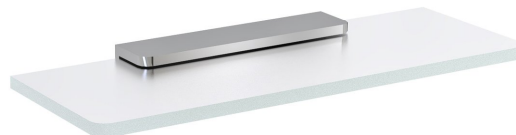

Objednací kód: MY009-01

Základní informace

Značka: Sapho
Série: PIRENEI

Rozměry

Délka: 200 mm
Šířka: 200 mm
Výška: 21 mm
Hloubka: 100 mm

Parametry

Barva: Chrom
Materiál: Sklo, Slitina
Tvar: Hranaté
Druh: Polička
Instalace: Vrtání
Hmotnost / ks: 0.776 kg
Balení: 2 ks