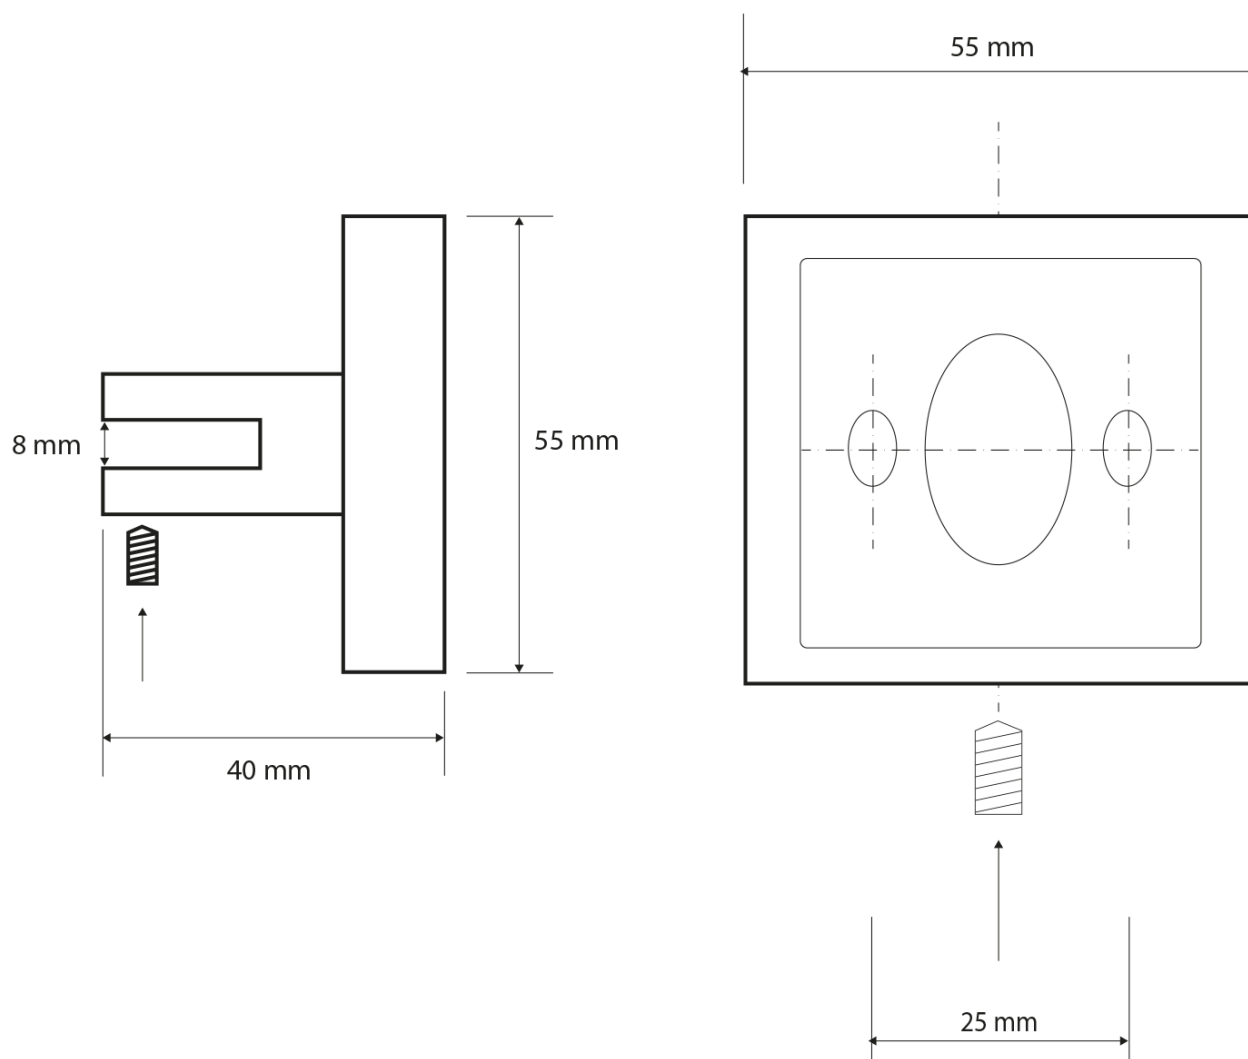

X-SQUARE skleněná polička 1000mm, chrom/mléčné sklo

Objednací kód: XQ009-09

Základní informace

Značka: Sapho
Série: X-SQUARE

Rozměry

Délka: 1000 mm
Šířka: 1000 mm
Výška: 55 mm
Hloubka: 120 mm

Parametry

Barva: Chrom
Materiál: Mosaz, Sklo
Tvar: Hranaté
Druh: Polička
Instalace: Vrtání
Hmotnost / ks: 1.585 kg
Balení: 2 ks

Technický list

X-SQUARE skleněná polička 1000mm, chrom/mléčné sklo