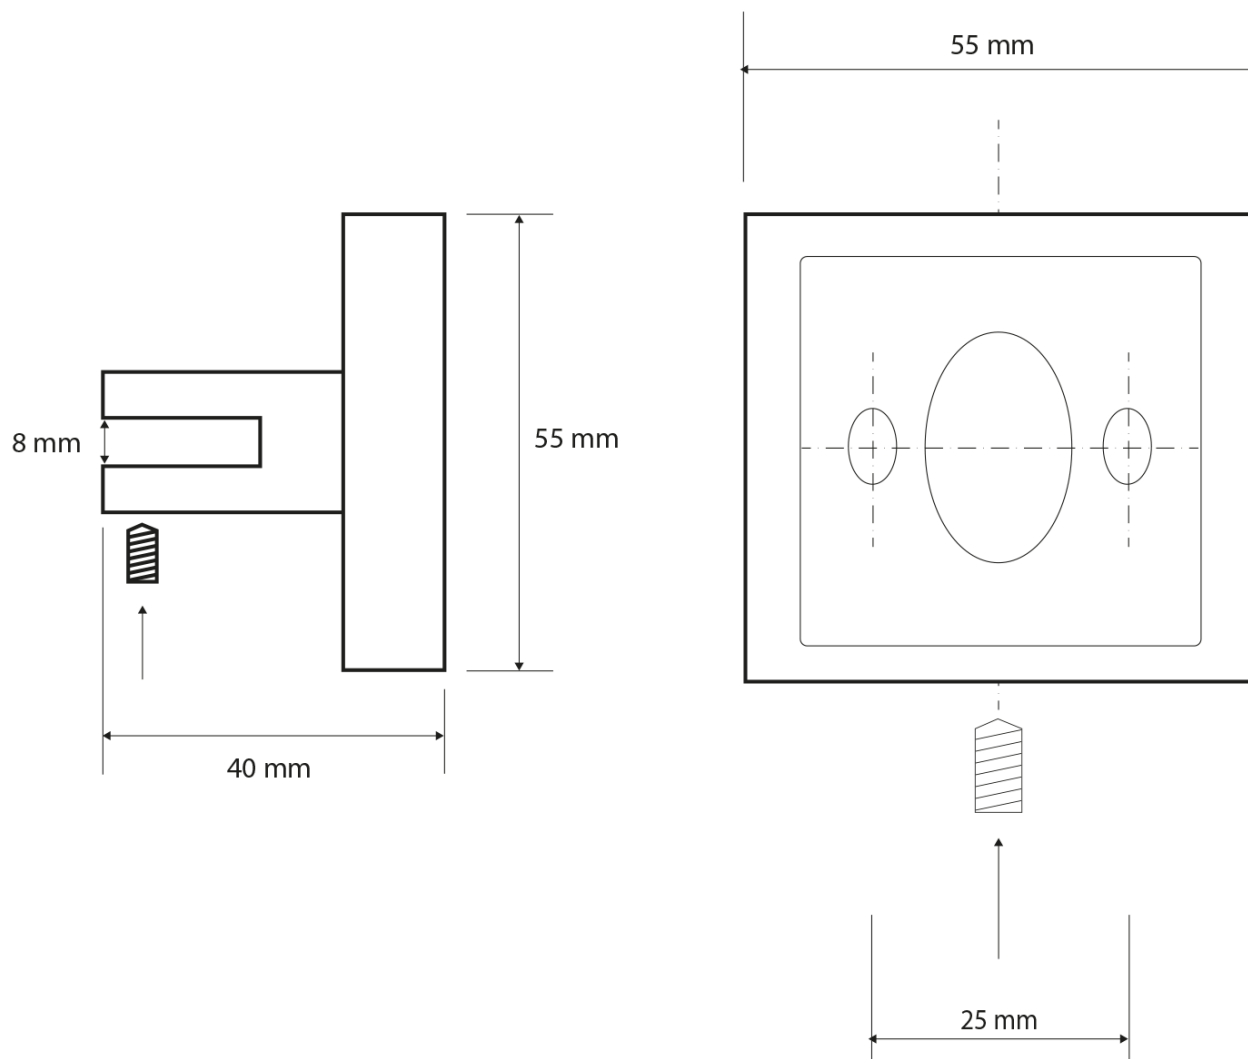

X-SQUARE skleněná polička 600mm, chrom/mléčné sklo

Objednací kód: XQ009-05

Základní informace

Značka: Sapho
Série: X-SQUARE

Rozměry

Délka: 600 mm
Šířka: 600 mm
Výška: 55 mm
Hloubka: 120 mm

Parametry

Barva: Chrom
Materiál: Mosaz, Sklo
Tvar: Hranaté
Druh: Polička
Instalace: Vrtání
Hmotnost / ks: 1.515 kg
Balení: 2 ks

Technický list

X-SQUARE skleněná polička 600mm, chrom/mléčné
sklo