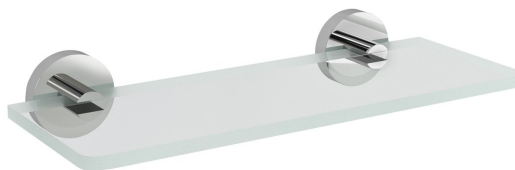

Objednací kód: XR009-13

**Základní informace**

Značka: Sapho  
Série: X-ROUND

**Rozměry**

Délka: 300 mm  
Šířka: 300 mm  
Výška: 55 mm  
Hloubka: 120 mm

**Parametry**

Barva: Chrom  
Materiál: Mosaz, Sklo  
Tvar: Kruhové  
Druh: Polička  
Instalace: Vrtání  
Hmotnost / ks: 0.9 kg  
Balení: 2 ks