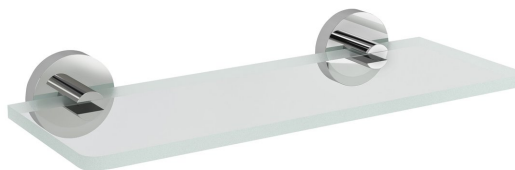

Objednací kód: XR009-13

Základní informace

Značka: Sapho
Série: X-ROUND

Rozměry

Délka: 300 mm
Šířka: 300 mm
Výška: 55 mm
Hloubka: 120 mm

Parametry

Barva: Chrom
Materiál: Mosaz, Sklo
Tvar: Kruhové
Druh: Polička
Instalace: Vrtání
Hmotnost / ks: 0.9 kg
Balení: 2 ks