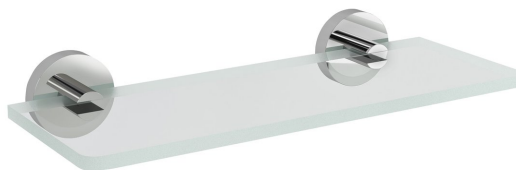

Objednací kód: XR009-12

**Základní informace**

Značka: Sapho  
Série: X-ROUND

**Rozměry**

Délka: 200 mm  
Šířka: 200 mm  
Výška: 55 mm  
Hloubka: 120 mm

**Parametry**

Barva: Chrom  
Materiál: Mosaz, Sklo  
Tvar: Kruhové  
Druh: Polička  
Instalace: Vrtání  
Hmotnost / ks: 0.71 kg  
Balení: 2 ks