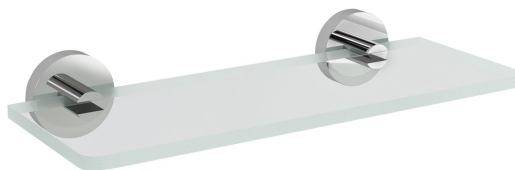

Objednací kód: XR009-12

Základní informace

Značka: Sapho
Série: X-ROUND

Rozměry

Délka: 200 mm
Šířka: 200 mm
Výška: 55 mm
Hloubka: 120 mm

Parametry

Barva: Chrom
Materiál: Mosaz, Sklo
Tvar: Kruhové
Druh: Polička
Instalace: Vrtání
Hmotnost / ks: 0.71 kg
Balení: 2 ks