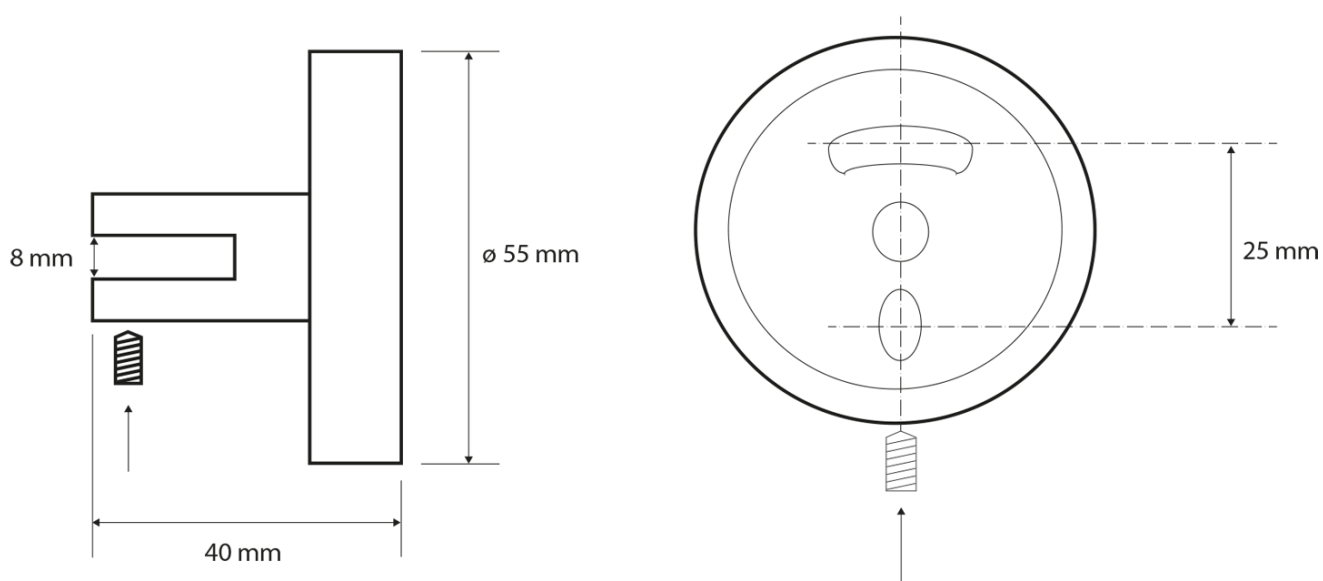

**X-ROUND skleněná police rohová, čtvrtkruhová  
200x200mm, chrom/čiré sklo**

**Objednací kód:** XR009-11

**Základní informace**

**Značka:** Sapho  
**Série:** X-ROUND

**Rozměry**

**Délka:** 220 mm  
**Šířka:** 220 mm  
**Výška:** 55 mm  
**Hloubka:** 220 mm

**Parametry**

**Barva:** Chrom  
**Materiál:** Mosaz, Sklo  
**Tvar:** Kruhové  
**Druh:** Polička: rohová  
**Instalace:** Vrtání  
**Hmotnost / ks:** 0.89 kg  
**Balení:** 2 ks

## Technický list

X-ROUND skleněná police rohová, čtvrtkruhová  
200x200mm, chrom/čiré sklo