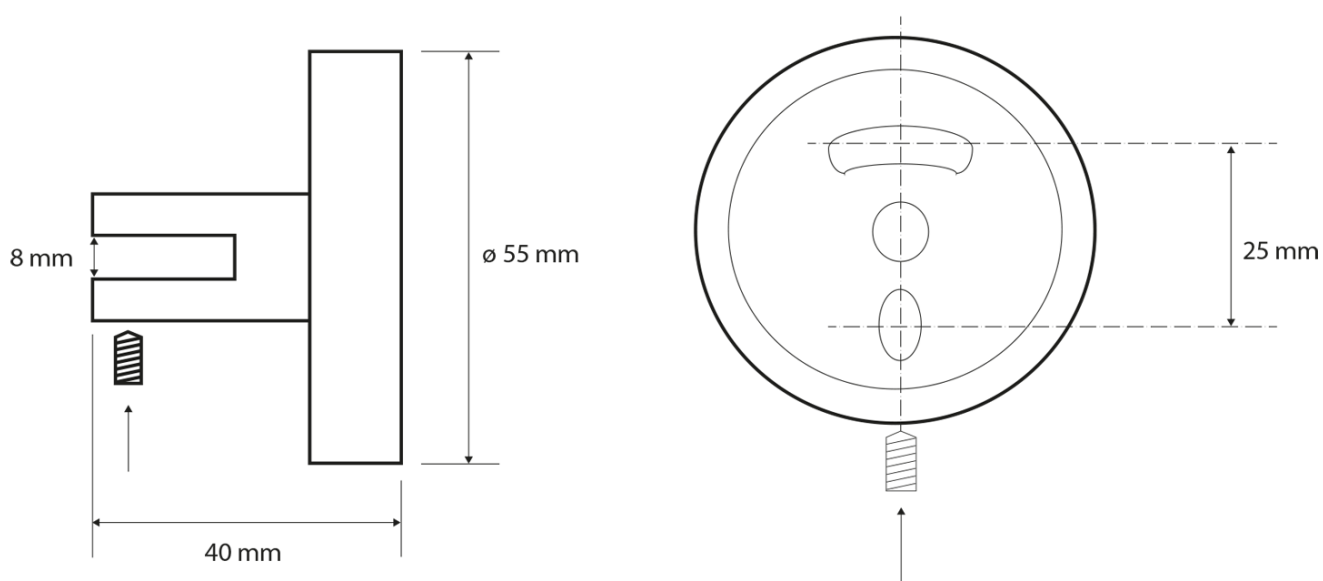

**X-ROUND skleněná polička rohová, čtvrtkruhová
200x200mm, chrom/čiré sklo**

Objednací kód: XR009-11

Základní informace

Značka: Sapho
Série: X-ROUND

Rozměry

Délka: 220 mm
Šířka: 220 mm
Výška: 55 mm
Hloubka: 220 mm

Parametry

Barva: Chrom
Materiál: Mosaz, Sklo
Tvar: Kruhové
Druh: Polička: rohová
Instalace: Vrtání
Hmotnost / ks: 0.89 kg
Balení: 2 ks

X-ROUND skleněná polička rohová, čtvrtkruhová
200x200mm, chrom/čiré sklo

Technický list

X-ROUND skleněná polička rohová, čtvrtkruhová
200x200mm, chrom/čiré sklo