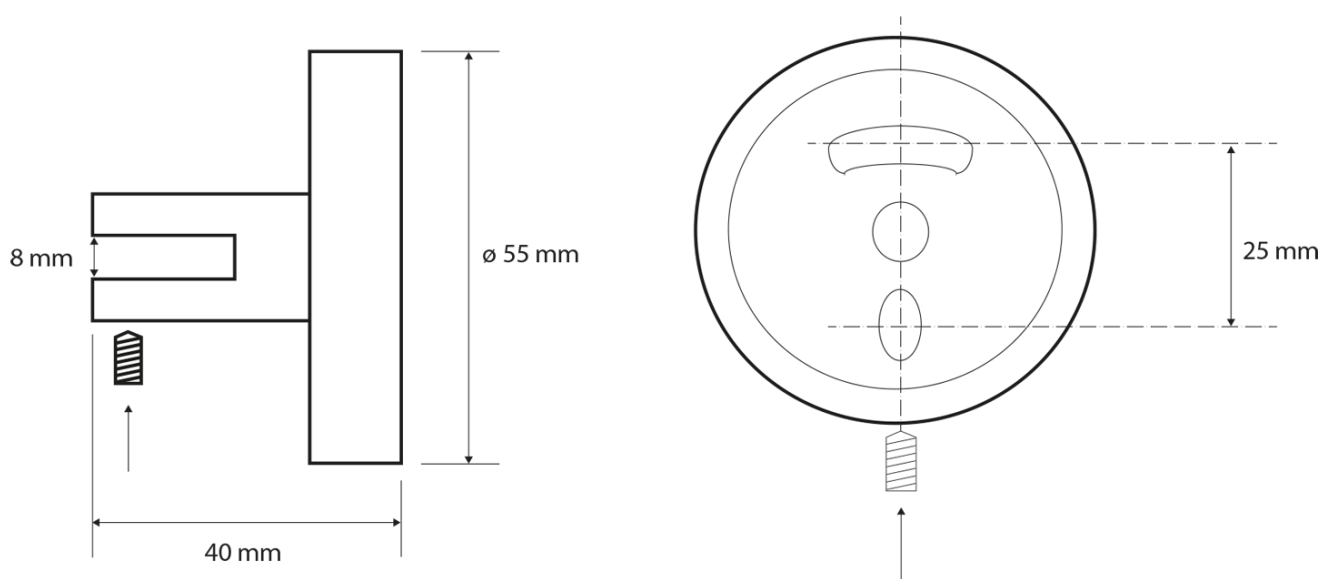

**X-ROUND skleněná polička rohová, čtvrtkruhová  
200x200mm, chrom/mléčné sklo**

**Objednací kód:** XR009-01

**Základní informace**

**Značka:** Sapho  
**Série:** X-ROUND

**Rozměry**

**Délka:** 220 mm  
**Šířka:** 220 mm  
**Výška:** 55 mm  
**Hloubka:** 220 mm

**Parametry**

**Barva:** Chrom  
**Materiál:** Mosaz, Sklo  
**Tvar:** Kruhové  
**Druh:** Polička: rohová  
**Instalace:** Vrtání  
**Hmotnost / ks:** 0.89 kg  
**Balení:** 2 ks

## Technický list

X-ROUND skleněná polička rohová, čtvrtkruhová  
200x200mm, chrom/mléčné sklo