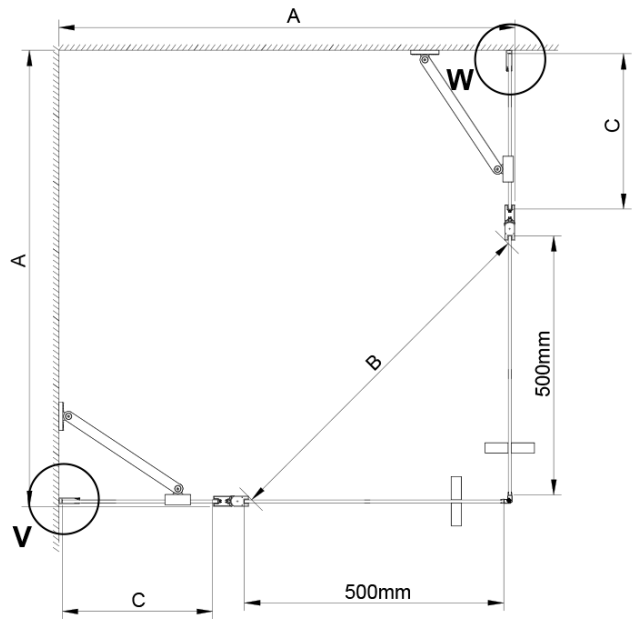

LORO obdélníkový sprchový kout 1000x900 mm, rohový vstup

Objednací kód: GN4810-03

Základní informace

Značka: Gelco

Série: LORO

Rozměry

Šířka: 1000 mm

Výška: 2000 mm

Hloubka: 900 mm

Parametry

Barva profilu: Chrom - Leštěný hliník

Tvar: Obdélník - rohový vstup

Typ otevírání: Otevírací dvoukřídlé

Šířka vstupu: 685 mm

Typ výplně: Čiré sklo

Úprava skla: Coated glass

Tloušťka skla: 6 mm

Vlastnosti: Bezrámové provedení, Otevírání vně i dovnitř

Hmotnost / ks: 70.0 kg

Balení: 2 ks

Záruka: 2 roky

Náhradní díly

LORO instalační sada (Objednací kód: NDGN01)

LORO obdélníkový sprchový kout 1000x900 mm, rohový vstup

Technický list

GN4880/GN4890/GN4810

Model	A	B	C
GN4880	780-800	685	198
GN4890	880-900	685	298
GN4810	980-1000	685	398