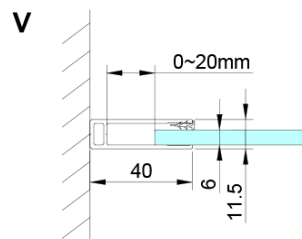

LORO obdélníkový sprchový kout 1000x900 mm, rohový vstup

Objednací kód: GN4810-03

Základní informace

Značka: Gelco

Série: LORO

Rozměry

Šířka: 1000 mm

Výška: 2000 mm

Hloubka: 900 mm

Parametry

Barva profilu: Chrom - Leštěný hliník

Tvar: Obdélník - rohový vstup

Typ otevírání: Otevírací dvoukřídlé

Šířka vstupu: 685 mm

Typ výplně: Čiré sklo

Úprava skla: Coated glass

Tloušťka skla: 6 mm

Vlastnosti: Bezrámové provedení, Otevírání vně i dovnitř

Hmotnost / ks: 70.0 kg

Balení: 2 ks

Záruka: 2 roky

Náhradní díly

LORO instalační sada (Objednací kód: NDGN01)

LORO obdélníkový sprchový kout 1000x900 mm, rohový vstup

Technický list

GN4880/GN4890/GN4810

Model	A	B	C
GN4880	780-800	685	198
GN4890	880-900	685	298
GN4810	980-1000	685	398