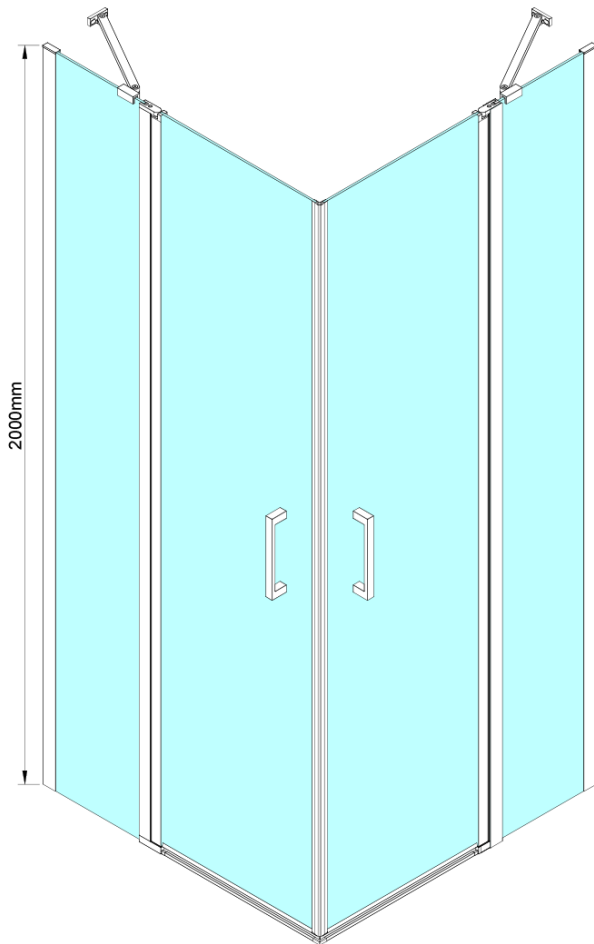

LORO obdélníkový sprchový kout 1000x900 mm, rohový vstup

Technický list

GN4880/GN4890/GN4810

Model	A	B	C
GN4880	780-800	685	198
GN4890	880-900	685	298
GN4810	980-1000	685	398