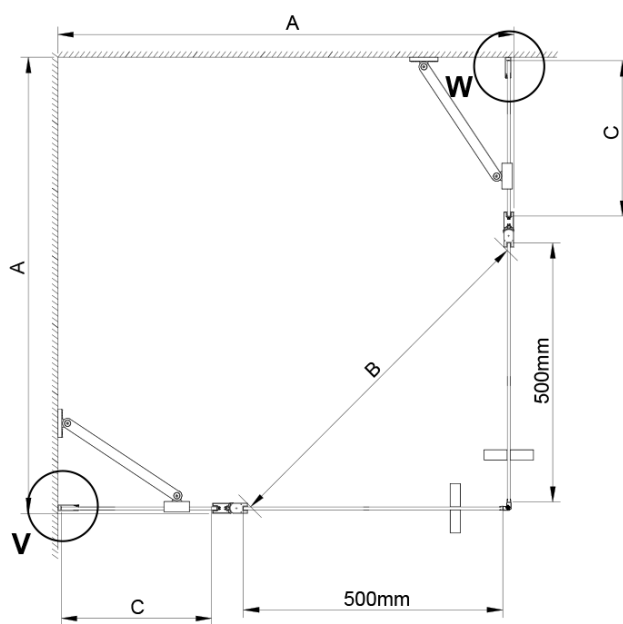

LORO obdélníkový sprchový kout 1000x900 mm, rohový vstup

Objednací kód: GN4810-03

Základní informace

Značka: Gelco

Série: LORO

Rozměry

Šířka: 1000 mm

Výška: 2000 mm

Hloubka: 900 mm

Parametry

Barva profilu: Chrom - Leštěný hliník

Tvar: Obdélník - rohový vstup

Typ otevírání: Otevírací dvoukřídlé

Šířka vstupu: 685 mm

Typ výplně: Čiré sklo

Úprava skla: Coated glass

Tloušťka skla: 6 mm

Vlastnosti: Bezrámové provedení, Otevírání vně i dovnitř

Hmotnost / ks: 70.0 kg

Balení: 2 ks

Záruka: 2 roky

LORO obdélníkový sprchový kout 1000x900 mm, rohový vstup

Technický list

GN4880/GN4890/GN4810

Model	A	B	C
GN4880	780-800	685	198
GN4890	880-900	685	298
GN4810	980-1000	685	398