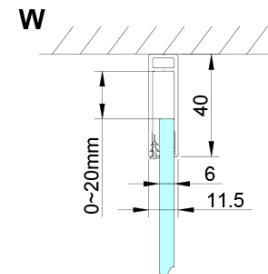

LORO obdélníkový sprchový kout 1000x900 mm, rohový vstup

Objednací kód: GN4810-03

Základní informace

Značka: Gelco

Série: LORO

Rozměry

Šířka: 1000 mm

Výška: 2000 mm

Hloubka: 900 mm

Parametry

Barva profilu: Chrom - Leštěný hliník

Tvar: Obdélník - rohový vstup

Typ otevírání: Otevírací dvoukřídlé

Šířka vstupu: 685 mm

Typ výplně: Čiré sklo

Úprava skla: Coated glass

Tloušťka skla: 6 mm

Vlastnosti: Bezrámové provedení, Otevírání vně i dovnitř

Hmotnost / ks: 70.0 kg

Balení: 2 ks

Záruka: 2 roky

Náhradní díly

LORO instalační sada (Objednací kód: NDGN01)

LORO obdélníkový sprchový kout 1000x900 mm, rohový vstup

Technický list

GN4880/GN4890/GN4810

Model	A	B	C
GN4880	780-800	685	198
GN4890	880-900	685	298
GN4810	980-1000	685	398