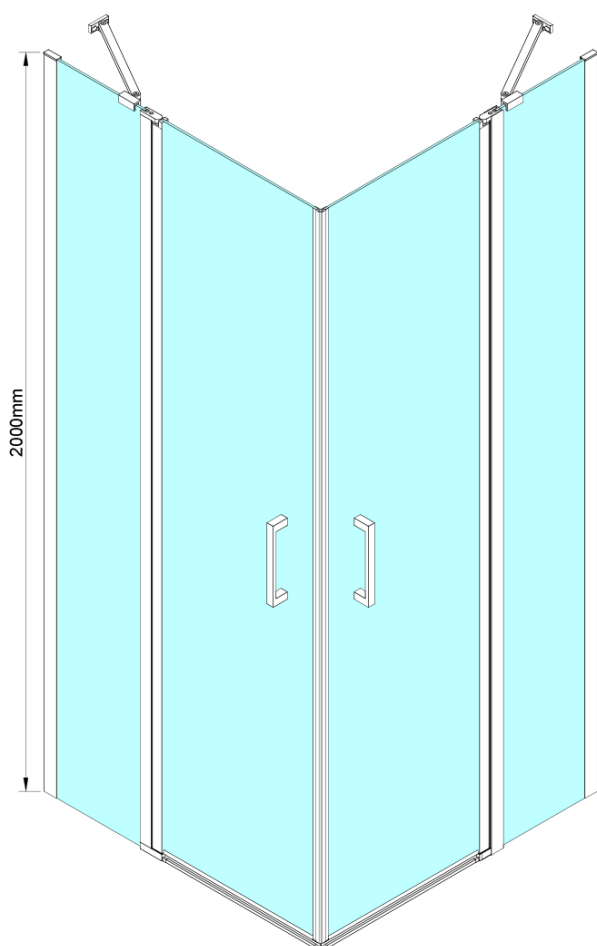

LORO obdélníkový sprchový kout 1000x900 mm, rohový vstup

Objednací kód: GN4810-03

Základní informace

Značka: Gelco

Série: LORO

Rozměry

Šířka: 1000 mm

Výška: 2000 mm

Hloubka: 900 mm

Parametry

Barva profilu: Chrom - Leštěný hliník

Tvar: Obdélník - rohový vstup

Typ otevírání: Otevírací dvoukřídlé

Šířka vstupu: 685 mm

Typ výplně: Čiré sklo

Úprava skla: Coated glass

Tloušťka skla: 6 mm

Vlastnosti: Bezrámové provedení, Otevírání vně i dovnitř

Hmotnost / ks: 70.0 kg

Balení: 2 ks

Záruka: 2 roky

LORO obdélníkový sprchový kout 1000x900 mm, rohový vstup

Technický list

GN4880/GN4890/GN4810

Model	A	B	C
GN4880	780-800	685	198
GN4890	880-900	685	298
GN4810	980-1000	685	398