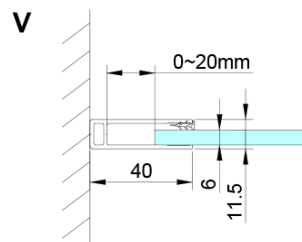

LORO obdélníkový sprchový kout 1000x900 mm, rohový vstup

Objednací kód: GN4810-03

Základní informace

Značka: Gelco

Série: LORO

Rozměry

Šířka: 1000 mm

Výška: 2000 mm

Hloubka: 900 mm

Parametry

Záruka: 3 roky

Hmotnost / ks: 70 kg

Balení: 2 ks

Barva profilu: Chrom

Tvar: Obdélník - rohový vstup

Typ otevírání: Otevírací dvoukřídlé

Šířka vstupu: 685 mm

Typ výplně: Čiré sklo

Úprava skla: Coated glass

Tloušťka skla: 6 mm

Vlastnosti: Bezrámové provedení, Otevírání vně i dovnitř

Náhradní díly

LORO instalační sada (Objednací kód: NDGN01)

LORO obdélníkový sprchový kout 1000x900 mm, rohový vstup

Technický list

GN4880/GN4890/GN4810

Model	A	B	C
GN4880	780-800	685	198
GN4890	880-900	685	298
GN4810	980-1000	685	398