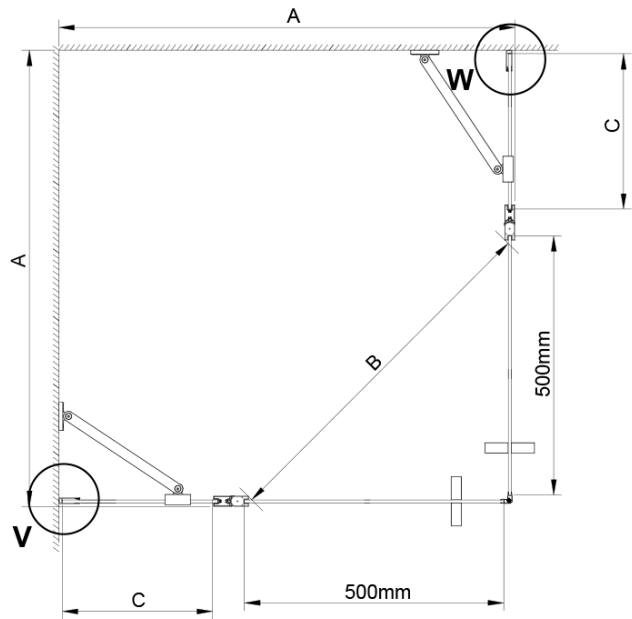

LORO obdélníkový sprchový kout 1000x900 mm, rohový vstup

Objednací kód: GN4810-03

Základní informace

Značka: Gelco

Série: LORO

Rozměry

Šířka: 1000 mm

Výška: 2000 mm

Hloubka: 900 mm

Parametry

Záruka: 3 roky

Hmotnost / ks: 70 kg

Balení: 2 ks

Barva profilu: Chrom

Tvar: Obdélník - rohový vstup

Typ otevírání: Otevírací dvoukřídlé

Šířka vstupu: 685 mm

Typ výplně: Čiré sklo

Úprava skla: Coated glass

Tloušťka skla: 6 mm

Vlastnosti: Bezrámové provedení, Otevírání vně i dovnitř

Náhradní díly

LORO instalační sada (Objednací kód: NDGN01)

LORO obdélníkový sprchový kout 1000x900 mm, rohový vstup

Technický list

GN4880/GN4890/GN4810

Model	A	B	C
GN4880	780-800	685	198
GN4890	880-900	685	298
GN4810	980-1000	685	398