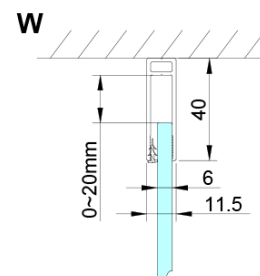

LORO obdélníkový sprchový kout 1000x900 mm, rohový vstup

Objednací kód: GN4810-03

Základní informace

Značka: Gelco

Série: LORO

Rozměry

Šířka: 1000 mm

Výška: 2000 mm

Hloubka: 900 mm

Parametry

Barva profilu: Chrom - Leštěný hliník

Tvar: Obdélník - rohový vstup

Typ otevírání: Otevírací dvoukřídlé

Šířka vstupu: 685 mm

Typ výplně: Čiré sklo

Úprava skla: Coated glass

Tloušťka skla: 6 mm

Vlastnosti: Bezrámové provedení, Otevírání vně i dovnitř

Hmotnost / ks: 70.0 kg

Balení: 2 ks

Záruka: 2 roky

LORO obdélníkový sprchový kout 1000x900 mm, rohový vstup

Technický list

GN4880/GN4890/GN4810

Model	A	B	C
GN4880	780-800	685	198
GN4890	880-900	685	298
GN4810	980-1000	685	398