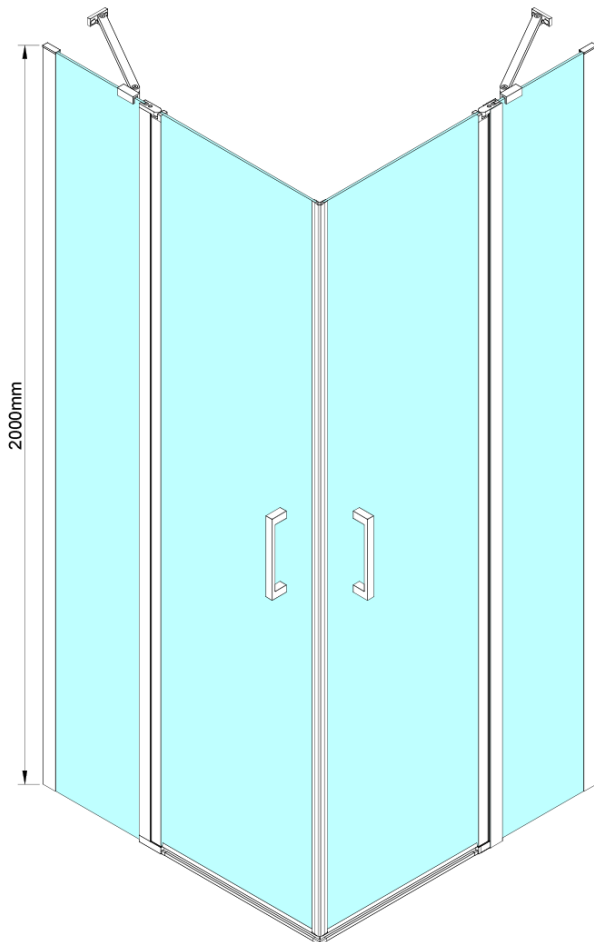

LORO obdélníkový sprchový kout 1000x900 mm, rohový vstup

Technický list

GN4880/GN4890/GN4810

Model	A	B	C
GN4880	780-800	685	198
GN4890	880-900	685	298
GN4810	980-1000	685	398