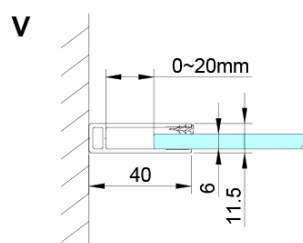

LORO obdélníkový sprchový kout 1000x900 mm, rohový vstup

Objednací kód: GN4810-03

Základní informace

Značka: Gelco

Série: LORO

Rozměry

Šířka: 1000 mm

Výška: 2000 mm

Hloubka: 900 mm

Parametry

Barva profilu: Chrom - Leštěný hliník

Tvar: Obdélník - rohový vstup

Typ otevírání: Otevírací dvoukřídlé

Šířka vstupu: 685 mm

Typ výplně: Čiré sklo

Úprava skla: Coated glass

Tloušťka skla: 6 mm

Vlastnosti: Bezrámové provedení, Otevírání vně i dovnitř

Hmotnost / ks: 70.0 kg

Balení: 2 ks

Záruka: 2 roky

LORO obdélníkový sprchový kout 1000x900 mm, rohový vstup

Technický list

GN4880/GN4890/GN4810