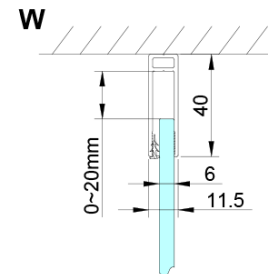

LORO obdélníkový sprchový kout 1000x900 mm, rohový vstup

Objednací kód: GN4810-03

Základní informace

Značka: Gelco

Série: LORO

Rozměry

Šířka: 1000 mm

Výška: 2000 mm

Hloubka: 900 mm

Parametry

Záruka: 3 roky

Hmotnost / ks: 70 kg

Balení: 2 ks

Barva profilu: Chrom

Tvar: Obdélník - rohový vstup

Typ otevírání: Otevírací dvoukřídlé

Šířka vstupu: 685 mm

Typ výplně: Čiré sklo

Úprava skla: Coated glass

Tloušťka skla: 6 mm

Vlastnosti: Bezrámové provedení, Otevírání vně i dovnitř

Náhradní díly

LORO instalační sada (Objednací kód: NDGN01)

LORO obdélníkový sprchový kout 1000x900 mm, rohový vstup

Technický list

GN4880/GN4890/GN4810

Model	A	B	C
GN4880	780-800	685	198
GN4890	880-900	685	298
GN4810	980-1000	685	398