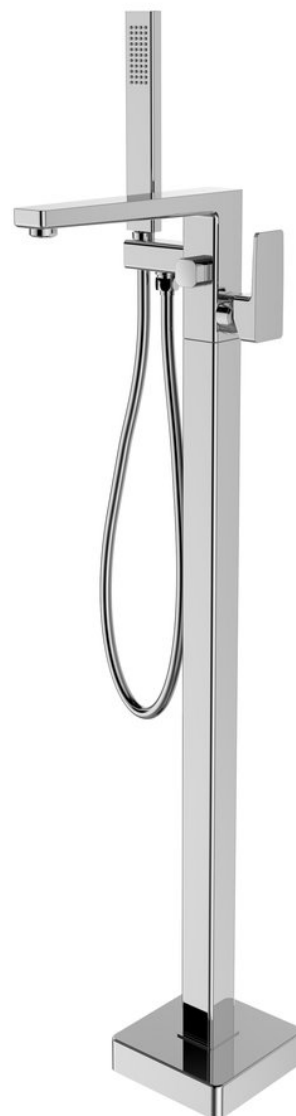

Objednací kód: TI021

Základní informace

Značka: Sapho

Série: TURSI

Parametry

Záruka: 6 let

Hmotnost / ks: 8.8367 kg

Balení: 1 ks

Barva: Chrom

Materiál: Mosaz

Tvar: Hranaté

Instalace: Do podlahy

Druh ovládání: Páka

Průměr kartuše: 35 mm

3D model: ANO

Náhradní díly

KEROX směšovací kartuše 35mm, nízká (Objednací kód: 2121B)

Technický list