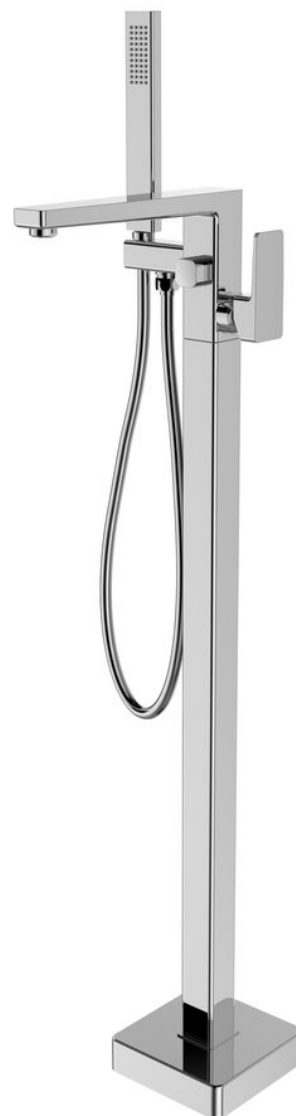

Objednací kód: TI021

Základní informace

Značka: Sapho

Série: TURSI

Parametry

Barva: Chrom

Materiál: Mosaz

Tvar: Hranaté

Instalace: Do podlahy

Druh ovládání: Páka

Průměr kartuše: 35 mm

Hmotnost / ks: 8.8367 kg

Balení: 1 ks

Záruka: 6 let

Náhradní díly

KEROX směšovací kartuše 35mm, nízká (Objednací kód: 2121B)