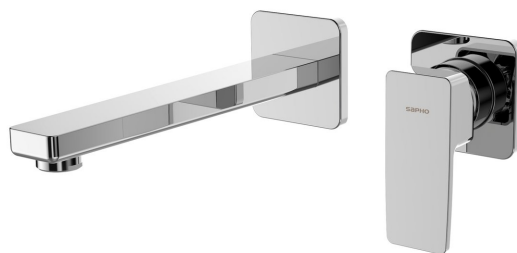

TURSI podomítková dvouprvková umyvadlová baterie, chrom

 **SAPHO**

Objednací kód: TI018

Základní informace

Značka: Sapho

Série: TURSI

Rozměry

Hloubka: 230 mm

Parametry

Záruka: 6 let

Hmotnost / ks: 2.14 kg

Balení: 1 ks

Barva: Chrom

Materiál: Mosaz

Tvar: Hranaté

Instalace: Podomítková

Druh ovládní: Páka

Průměr kartuše: 35 mm

3D model: ANO

Náhradní díly

KEROX směšovací kartuše 35mm, nízká (Objednací kód: 2121B)

Technický list