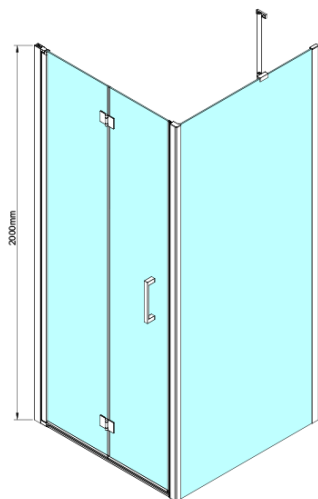

LORO obdélníkový sprchový kout 800x900mm

Objednací kód: GN4580-04

Základní informace

Značka: Gelco

Série: LORO

Rozměry

Šířka: 800 mm

Výška: 2000 mm

Hloubka: 900 mm

Parametry

Barva profilu: Chrom - Leštěný hliník

Tvar: Obdélníkové zástěny

Typ otevírání: Skládací

Směr otevírání: Univerzální

Šířka vstupu: 670 mm

Typ výplně: Čiré sklo

Úprava skla: Coated glass

Tloušťka skla: 6 mm

Vlastnosti: Bezrámové provedení

Hmotnost / ks: 64.0 kg

Balení: 2 ks

Záruka: 2 roky

Technický list

GN4570/GN4580/GN4590 + GN3580/GN3590/GN3510/GN3512

Model	A	B	D
GN4570	685-715	570	
GN4580	785-815	670	
GN4590	885-915	770	
GN3580			785-805
GN3590			885-905
GN3510			985-1005
GN3512			1185-1205