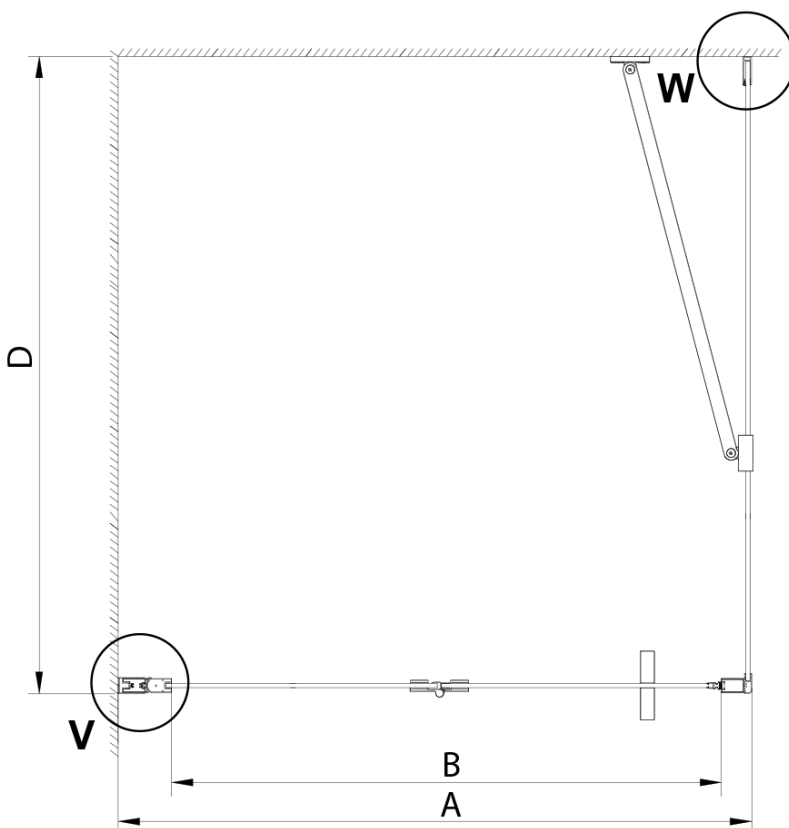

LORO obdélníkový sprchový kout 800x900mm

Objednací kód: GN4580-04

Základní informace

Značka: Gelco

Série: LORO

Rozměry

Šířka: 800 mm

Výška: 2000 mm

Hloubka: 900 mm

Parametry

Barva profilu: Chrom - Leštěný hliník

Tvar: Obdélníkové zástěny

Typ otevírání: Skládací

Směr otevírání: Univerzální

Šířka vstupu: 670 mm

Typ výplně: Čiré sklo

Úprava skla: Coated glass

Tloušťka skla: 6 mm

Vlastnosti: Bezrámové provedení

Hmotnost / ks: 64.0 kg

Balení: 2 ks

Záruka: 2 roky

Technický list

GN4570/GN4580/GN4590 + GN3580/GN3590/GN3510/GN3512

Model	A	B	D
GN4570	685-715	570	
GN4580	785-815	670	
GN4590	885-915	770	
GN3580			785-805
GN3590			885-905
GN3510			985-1005
GN3512			1185-1205