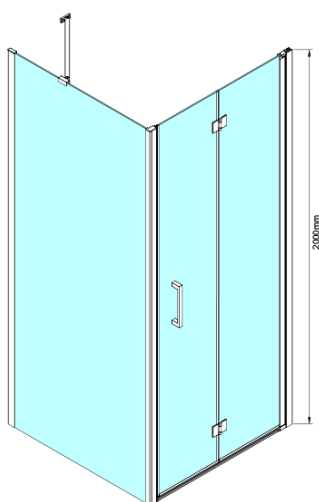

LORO obdélníkový sprchový kout 800x1000mm

Objednací kód: GN4580-01

Základní informace

Značka: Gelco

Série: LORO

Rozměry

Šířka: 800 mm

Výška: 2000 mm

Hloubka: 1000 mm

Parametry

Záruka: 3 roky

Hmotnost / ks: 66 kg

Balení: 2 ks

Barva profilu: Chrom

Tvar: Obdélníkové zástěny

Typ otevírání: Skládací

Směr otevírání: Univerzální

Šířka vstupu: 670 mm

Typ výplně: Čiré sklo

Úprava skla: Coated glass

Tloušťka skla: 6 mm

Vlastnosti: Bezrámové provedení

Náhradní díly

Zamačkávací těsnění 2000mm (Objednací kód: NDGX01)

LORO instalační sada (Objednací kód: NDGN01)

Technický list

GN4570/GN4580/GN4590 + GN3580/GN3590/GN3510/GN3512

Model	A	B	D
GN4570	685-715	570	
GN4580	785-815	670	
GN4590	885-915	770	
GN3580			785-805
GN3590			885-905
GN3510			985-1005
GN3512			1185-1205