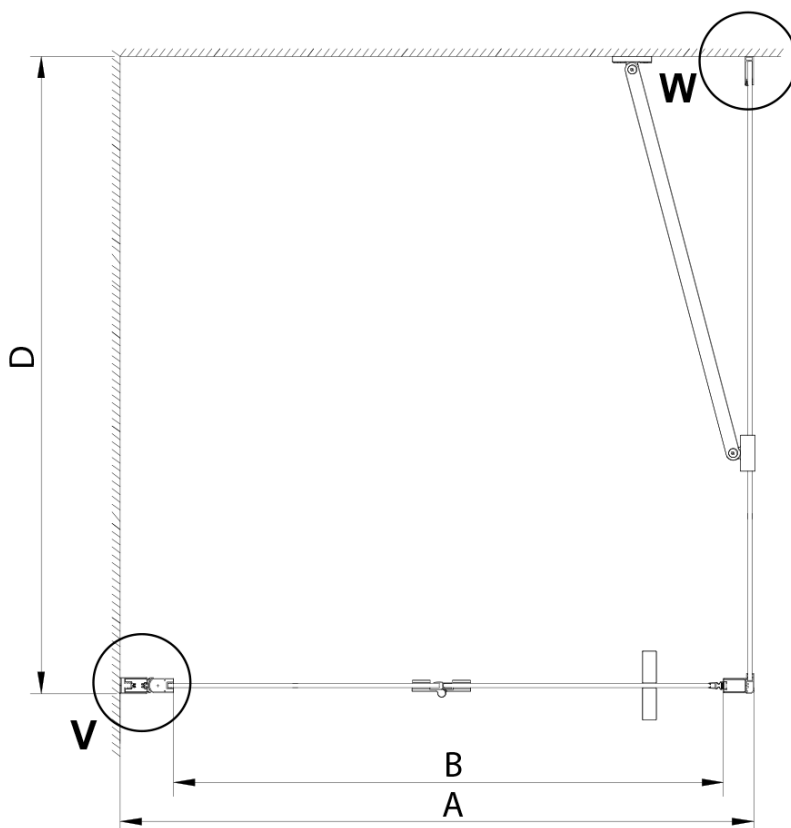

LORO obdélníkový sprchový kout 800x1000mm

Objednací kód: GN4580-01

Základní informace

Značka: Gelco

Série: LORO

Rozměry

Šířka: 800 mm

Výška: 2000 mm

Hloubka: 1000 mm

Parametry

Záruka: 3 roky

Hmotnost / ks: 66 kg

Balení: 2 ks

Barva profilu: Chrom

Tvar: Obdélníkové zástěny

Typ otevírání: Skládací

Směr otevírání: Univerzální

Šířka vstupu: 670 mm

Typ výplně: Čiré sklo

Úprava skla: Coated glass

Tloušťka skla: 6 mm

Vlastnosti: Bezrámové provedení

Náhradní díly

Zamačkávací těsnění 2000mm (Objednací kód: NDGX01)

LORO instalační sada (Objednací kód: NDGN01)

Technický list

GN4570/GN4580/GN4590 + GN3580/GN3590/GN3510/GN3512

Model	A	B	D
GN4570	685-715	570	
GN4580	785-815	670	
GN4590	885-915	770	
GN3580			785-805
GN3590			885-905
GN3510			985-1005
GN3512			1185-1205