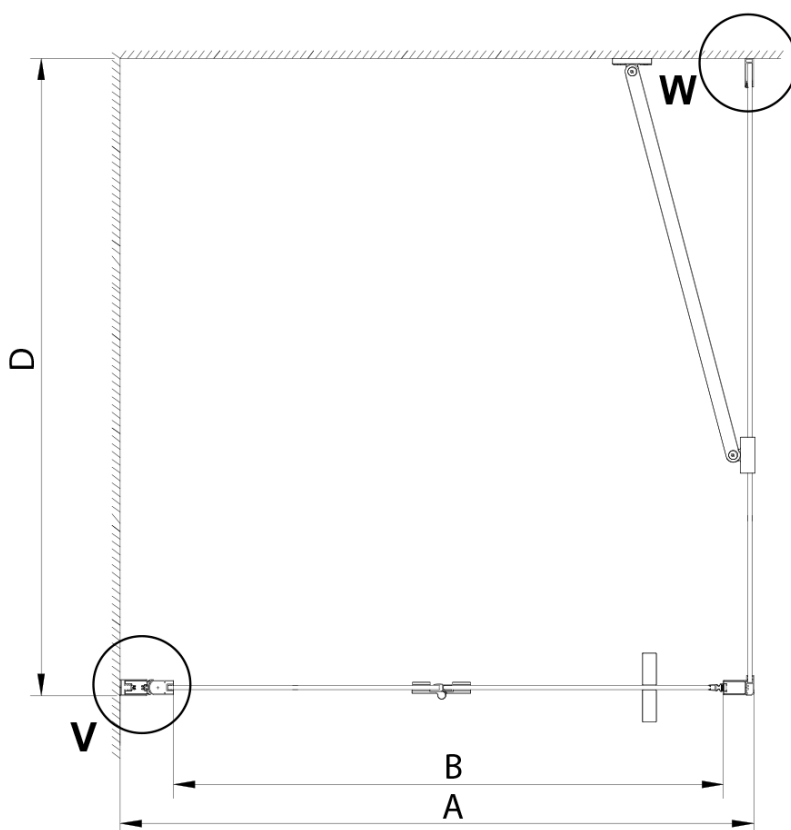

### Rozměry

Šířka: 800 mm

Výška: 2000 mm

Hloubka: 1000 mm

### Parametry

Barva profilu: Chrom - Leštěný hliník

Tvar: Obdélníkové zástěny

Typ otevírání: Skládací

Směr otevírání: Univerzální

Šířka vstupu: 670 mm

Typ výplně: Čiré sklo

Úprava skla: Coated glass

Tloušťka skla: 6 mm

Vlastnosti: Bezrámové provedení

Hmotnost / ks: 66.0 kg

Balení: 2 ks

Záruka: 2 roky

Technický list

GN4570/GN4580/GN4590 + GN3580/GN3590/GN3510/GN3512

Model	A	B	D
GN4570	685-715	570	
GN4580	785-815	670	
GN4590	885-915	770	
GN3580			785-805
GN3590			885-905
GN3510			985-1005
GN3512			1185-1205