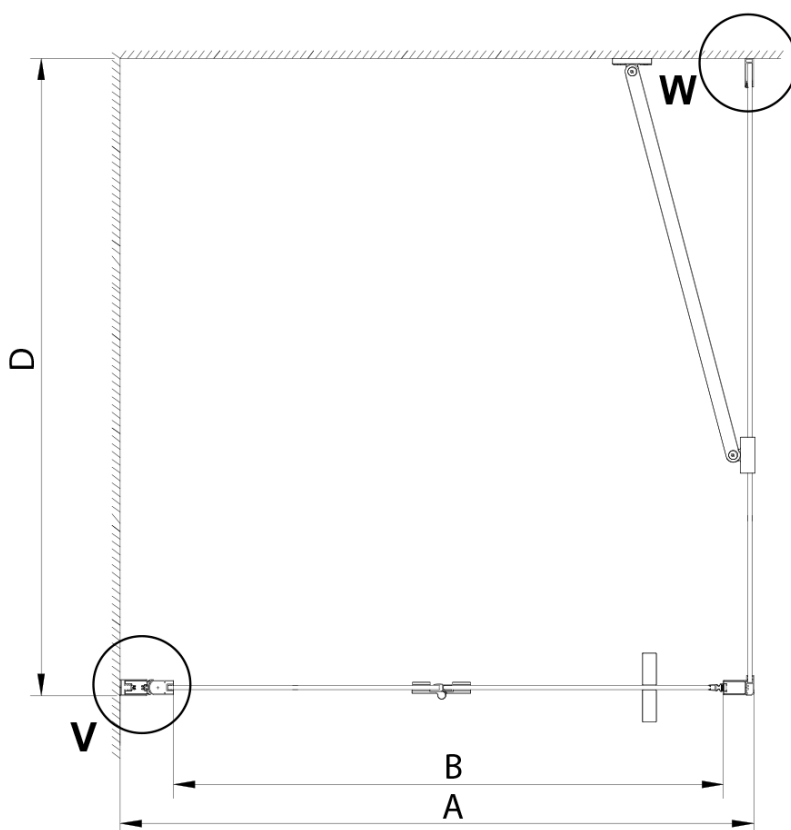

LORO obdélníkový sprchový kout 800x1000mm

Objednací kód: GN4580-01

Základní informace

Značka: Gelco

Série: LORO

Rozměry

Šířka: 800 mm

Výška: 2000 mm

Hloubka: 1000 mm

Parametry

Barva profilu: Chrom - Leštěný hliník

Tvar: Obdélníkové zástěny

Typ otevírání: Skládací

Směr otevírání: Univerzální

Šířka vstupu: 670 mm

Typ výplně: Čiré sklo

Úprava skla: Coated glass

Tloušťka skla: 6 mm

Vlastnosti: Bezrámové provedení

Hmotnost / ks: 66.0 kg

Balení: 2 ks

Záruka: 2 roky

Náhradní díly

LORO instalační sada (Objednací kód: NDGN01)

Technický list

GN4570/GN4580/GN4590 + GN3580/GN3590/GN3510/GN3512

Model	A	B	D
GN4570	685-715	570	
GN4580	785-815	670	
GN4590	885-915	770	
GN3580			785-805
GN3590			885-905
GN3510			985-1005
GN3512			1185-1205