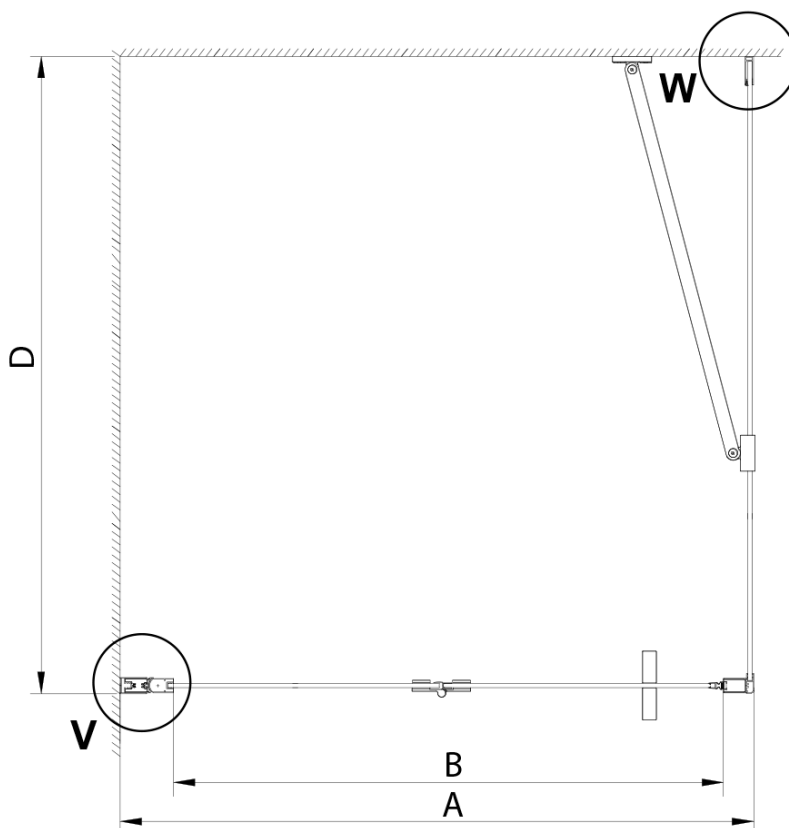

LORO obdélníkový sprchový kout 700x1200mm

Objednací kód: GN4570-02

Základní informace

Značka: Gelco

Série: LORO

Rozměry

Šířka: 700 mm

Výška: 2000 mm

Hloubka: 1200 mm

Parametry

Barva profilu: Chrom - Leštěný hliník

Tvar: Obdélníkové zástěny

Typ otevírání: Skládací

Směr otevírání: Univerzální

Šířka vstupu: 570 mm

Typ výplně: Čiré sklo

Úprava skla: Coated glass

Tloušťka skla: 6 mm

Vlastnosti: Bezrámové provedení

Hmotnost / ks: 67.0 kg

Balení: 2 ks

Záruka: 2 roky

Náhradní díly

LORO instalační sada (Objednací kód: NDGN01)

Technický list

GN4570/GN4580/GN4590 + GN3580/GN3590/GN3510/GN3512

Model	A	B	D
GN4570	685-715	570	
GN4580	785-815	670	
GN4590	885-915	770	
GN3580			785-805
GN3590			885-905
GN3510			985-1005
GN3512			1185-1205