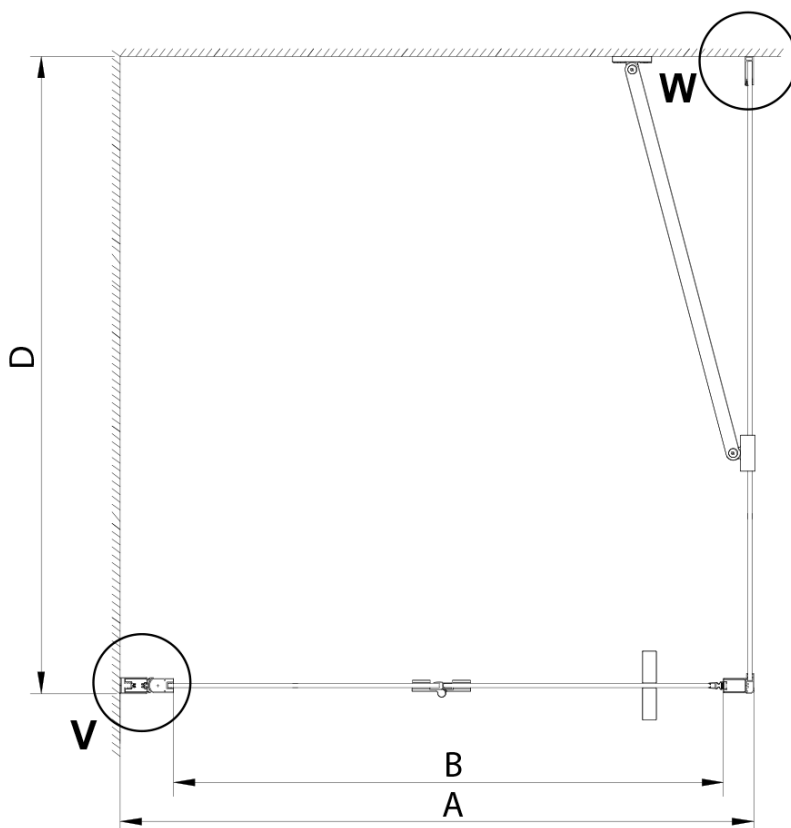

Objednací kód: GN4570-02

Základní informace

Značka: Gelco

Série: LORO

Rozměry

Šířka: 700 mm

Výška: 2000 mm

Hloubka: 1200 mm

Parametry

Záruka: 3 roky

Hmotnost / ks: 67 kg

Balení: 2 ks

Barva profilu: Chrom

Tvar: Obdélníkové zástěny

Typ otevírání: Skládací

Směr otevírání: Univerzální

Šířka vstupu: 570 mm

Typ výplně: Čiré sklo

Úprava skla: Coated glass

Tloušťka skla: 6 mm

Vlastnosti: Bezrámové provedení

Náhradní díly

Zamačkávací těsnění 2000mm (Objednací kód: NDGX01)

LORO instalační sada (Objednací kód: NDGN01)

Technický list

GN4570/GN4580/GN4590 + GN3580/GN3590/GN3510/GN3512

Model	A	B	D
GN4570	685-715	570	
GN4580	785-815	670	
GN4590	885-915	770	
GN3580			785-805
GN3590			885-905
GN3510			985-1005
GN3512			1185-1205