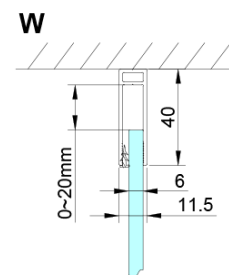

LORO obdélníkový sprchový kout 1200x800 mm

Objednací kód: GN4612-03

Základní informace

Značka: Gelco

Série: LORO

Rozměry

Šířka: 1200 mm

Výška: 2000 mm

Hloubka: 800 mm

Parametry

Barva profilu: Chrom - Leštěný hliník

Tvar: Obdélníkové zástěny

Typ otevírání: Otevírací jednokřídlé

Směr otevírání: Univerzální

Šířka vstupu: 610 mm

Typ výplně: Čiré sklo

Úprava skla: Coated glass

Tloušťka skla: 6 mm

Vlastnosti: Bezrámové provedení, Otevírání vně i dovnitř

Hmotnost / ks: 78.0 kg

Balení: 2 ks

Záruka: 2 roky

Technický list

GN4690/GN4610/GN4611/GN4612 + GN3580/GN3590/GN3510/GN3512

Model	A	B	C	D
GN4690	885-915	610	168	
GN4610	985-1015	610	268	
GN4611	1085-1115	610	368	
GN4612	1185-1215	610	468	
GN3580				785-805
GN3590				885-905
GN3510				985-1005
GN3512				1185-1205