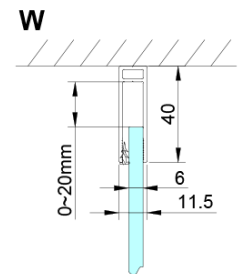

LORO obdélníkový sprchový kout 1200x800 mm

Objednací kód: GN4612-03

Základní informace

Značka: Gelco

Série: LORO

Rozměry

Šířka: 1200 mm

Výška: 2000 mm

Hloubka: 800 mm

Parametry

Barva profilu: Chrom - Leštěný hliník

Tvar: Obdélníkové zástěny

Typ otevírání: Otevírací jednokřídlé

Směr otevírání: Univerzální

Šířka vstupu: 610 mm

Typ výplně: Čiré sklo

Úprava skla: Coated glass

Tloušťka skla: 6 mm

Vlastnosti: Bezrámové provedení, Otevírání vně i dovnitř

Hmotnost / ks: 78.0 kg

Balení: 2 ks

Záruka: 2 roky

Náhradní díly

LORO instalační sada (Objednací kód: NDGN01)

Technický list

GN4690/GN4610/GN4611/GN4612 + GN3580/GN3590/GN3510/GN3512

Model	A	B	C	D
GN4690	885-915	610	168	
GN4610	985-1015	610	268	
GN4611	1085-1115	610	368	
GN4612	1185-1215	610	468	
GN3580				785-805
GN3590				885-905
GN3510				985-1005
GN3512				1185-1205