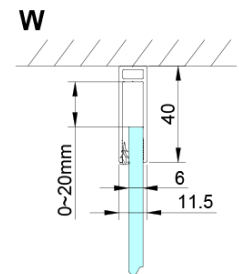

LORO obdélníkový sprchový kout 1200x800 mm

Objednací kód: GN4612-03

Základní informace

Značka: Gelco

Série: LORO

Rozměry

Šířka: 1200 mm

Výška: 2000 mm

Hloubka: 800 mm

Parametry

Záruka: 3 roky

Hmotnost / ks: 78 kg

Balení: 2 ks

Barva profilu: Chrom

Tvar: Obdélníkové zástěny

Typ otevírání: Otevírací jednokřídlé

Směr otevírání: Univerzální

Šířka vstupu: 610 mm

Typ výplně: Čiré sklo

Úprava skla: Coated glass

Tloušťka skla: 6 mm

Vlastnosti: Bezrámové provedení, Otevírání vně i dovnitř

Náhradní díly

Zamačkávací těsnění 2000mm (Objednací kód: NDGX01)

LORO instalační sada (Objednací kód: NDGN01)

Technický list

GN4690/GN4610/GN4611/GN4612 + GN3580/GN3590/GN3510/GN3512

Model	A	B	C	D
GN4690	885-915	610	168	
GN4610	985-1015	610	268	
GN4611	1085-1115	610	368	
GN4612	1185-1215	610	468	
GN3580				785-805
GN3590				885-905
GN3510				985-1005
GN3512				1185-1205