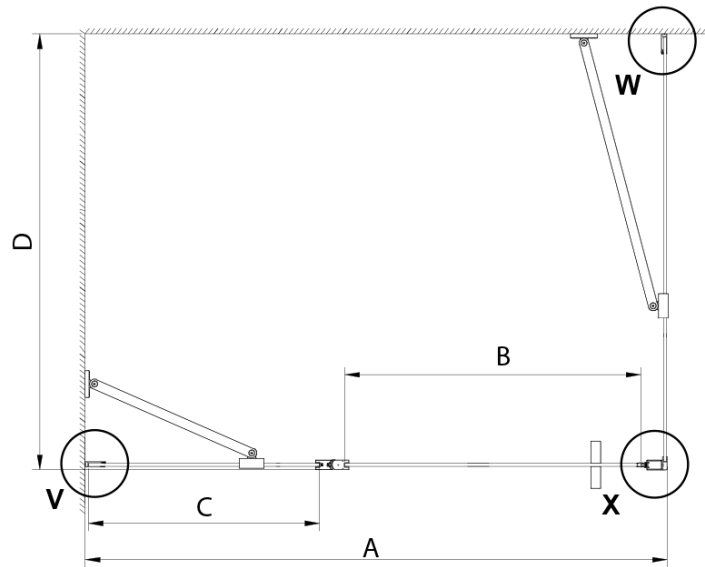

Technický list

GN4690/GN4610/GN4611/GN4612 + GN3580/GN3590/GN3510/GN3512