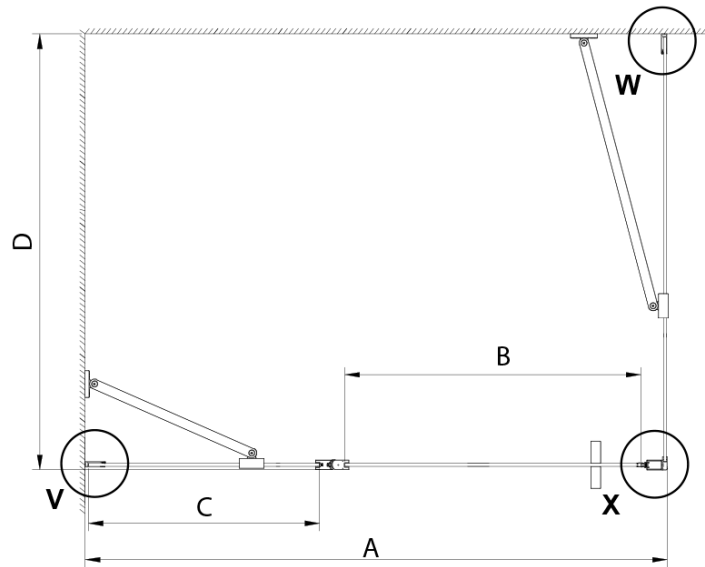

Hloubka: 800 mm

Parametry

Barva profilu: Chrom - Leštěný hliník

Tvar: Obdélníkové zástěny

Typ otevírání: Otevírací jednokřídlé

Směr otevírání: Univerzální

Šířka vstupu: 610 mm

Typ výplně: Čiré sklo

Úprava skla: Coated glass

Tloušťka skla: 6 mm

Vlastnosti: Bezrámové provedení, Otevírání vně i dovnitř

Hmotnost / ks: 78.0 kg

Balení: 2 ks

Záruka: 2 roky

Náhradní díly

LORO instalační sada (Objednací kód: NDGN01)

Technický list

GN4690/GN4610/GN4611/GN4612 + GN3580/GN3590/GN3510/GN3512

Model	A	B	C	D
GN4690	885-915	610	168	
GN4610	985-1015	610	268	
GN4611	1085-1115	610	368	
GN4612	1185-1215	610	468	
GN3580				785-805
GN3590				885-905
GN3510				985-1005
GN3512				1185-1205