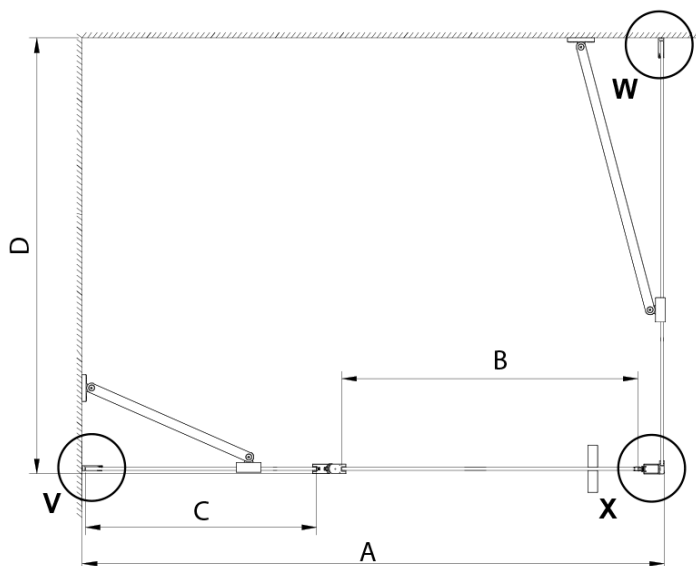

Hloubka: 1200 mm

Parametry

Barva profilu: Chrom - Leštěný hliník

Tvar: Čtvercové zástěny

Typ otevírání: Otevírací jednokřídlé

Směr otevírání: Univerzální

Šířka vstupu: 610 mm

Typ výplně: Čiré sklo

Úprava skla: Coated glass

Tloušťka skla: 6 mm

Vlastnosti: Bezrámové provedení, Otevírání vně i dovnitř

Hmotnost / ks: 84.0 kg

Balení: 2 ks

Záruka: 2 roky

Náhradní díly

LORO instalační sada (Objednací kód: NDGN01)

Technický list

GN4690/GN4610/GN4611/GN4612 + GN3580/GN3590/GN3510/GN3512

Model	A	B	C	D
GN4690	885-915	610	168	
GN4610	985-1015	610	268	
GN4611	1085-1115	610	368	
GN4612	1185-1215	610	468	
GN3580				785-805
GN3590				885-905
GN3510				985-1005
GN3512				1185-1205