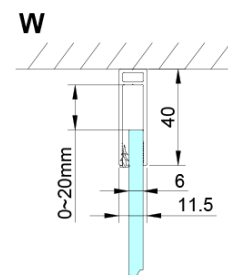

LORO čtvercový sprchový kout 1200x1200 mm

Objednací kód: GN4612-02

Základní informace

Značka: Gelco

Série: LORO

Rozměry

Šířka: 1200 mm

Výška: 2000 mm

Hloubka: 1200 mm

Parametry

Barva profilu: Chrom - Leštěný hliník

Tvar: Čtvercové zástěny

Typ otevírání: Otevírací jednokřídlé

Směr otevírání: Univerzální

Šířka vstupu: 610 mm

Typ výplně: Čiré sklo

Úprava skla: Coated glass

Tloušťka skla: 6 mm

Vlastnosti: Bezrámové provedení, Otevírání vně i dovnitř

Hmotnost / ks: 84.0 kg

Balení: 2 ks

Záruka: 2 roky

Náhradní díly

LORO instalační sada (Objednací kód: NDGN01)

Technický list

GN4690/GN4610/GN4611/GN4612 + GN3580/GN3590/GN3510/GN3512

Model	A	B	C	D
GN4690	885-915	610	168	
GN4610	985-1015	610	268	
GN4611	1085-1115	610	368	
GN4612	1185-1215	610	468	
GN3580				785-805
GN3590				885-905
GN3510				985-1005
GN3512				1185-1205