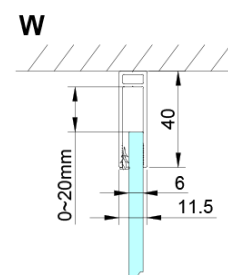

LORO čtvercový sprchový kout 1200x1200 mm

Objednací kód: GN4612-02

Základní informace

Značka: Gelco

Série: LORO

Rozměry

Šířka: 1200 mm

Výška: 2000 mm

Hloubka: 1200 mm

Parametry

Barva profilu: Chrom - Leštěný hliník

Tvar: Čtvercové zástěny

Typ otevírání: Otevírací jednokřídlé

Směr otevírání: Univerzální

Šířka vstupu: 610 mm

Typ výplně: Čiré sklo

Úprava skla: Coated glass

Tloušťka skla: 6 mm

Vlastnosti: Bezrámové provedení, Otevírání vně i dovnitř

Hmotnost / ks: 84.0 kg

Balení: 2 ks

Záruka: 2 roky

Technický list

GN4690/GN4610/GN4611/GN4612 + GN3580/GN3590/GN3510/GN3512

Model	A	B	C	D
GN4690	885-915	610	168	
GN4610	985-1015	610	268	
GN4611	1085-1115	610	368	
GN4612	1185-1215	610	468	
GN3580				785-805
GN3590				885-905
GN3510				985-1005
GN3512				1185-1205