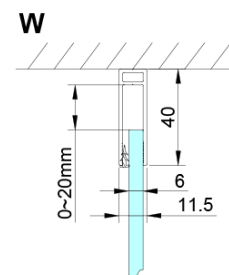

### Rozměry

Šířka: 1200 mm

Výška: 2000 mm

Hloubka: 1200 mm

### Parametry

Záruka: 3 roky

Hmotnost / ks: 84 kg

Balení: 2 ks

Barva profilu: Chrom

Tvar: Čtvercové zástěny

Typ otevírání: Otevírací jednokřídlé

Směr otevírání: Univerzální

Šířka vstupu: 610 mm

Typ výplně: Čiré sklo

Úprava skla: Coated glass

Tloušťka skla: 6 mm

Vlastnosti: Bezrámové provedení, Otevírání vně i dovnitř

### Náhradní díly

Zamačkávací těsnění 2000mm (Objednací kód: NDGX01)

LORO instalační sada (Objednací kód: NDGN01)

Technický list

GN4690/GN4610/GN4611/GN4612 + GN3580/GN3590/GN3510/GN3512

Model	A	B	C	D
GN4690	885-915	610	168	
GN4610	985-1015	610	268	
GN4611	1085-1115	610	368	
GN4612	1185-1215	610	468	
GN3580				785-805
GN3590				885-905
GN3510				985-1005
GN3512				1185-1205