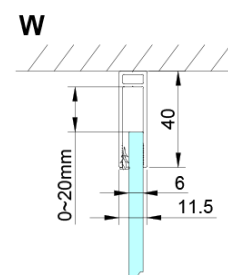

LORO obdélníkový sprchový kout 1200x1000 mm

Objednací kód: GN4612-01

Základní informace

Značka: Gelco

Série: LORO

Rozměry

Šířka: 1200 mm

Výška: 2000 mm

Hloubka: 1000 mm

Parametry

Barva profilu: Chrom - Leštěný hliník

Tvar: Obdélníkové zástěny

Typ otevírání: Otevírací jednokřídlé

Směr otevírání: Univerzální

Šířka vstupu: 610 mm

Typ výplně: Čiré sklo

Úprava skla: Coated glass

Tloušťka skla: 6 mm

Vlastnosti: Bezrámové provedení, Otevírání vně i dovnitř

Hmotnost / ks: 80.0 kg

Balení: 2 ks

Záruka: 2 roky

Náhradní díly

LORO instalační sada (Objednací kód: NDGN01)

Technický list

GN4690/GN4610/GN4611/GN4612 + GN3580/GN3590/GN3510/GN3512

Model	A	B	C	D
GN4690	885-915	610	168	
GN4610	985-1015	610	268	
GN4611	1085-1115	610	368	
GN4612	1185-1215	610	468	
GN3580				785-805
GN3590				885-905
GN3510				985-1005
GN3512				1185-1205