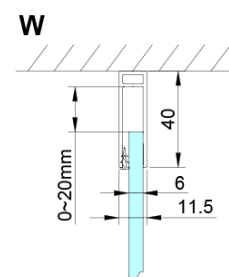

LORO obdélníkový sprchový kout 1200x1000 mm

Objednací kód: GN4612-01

Základní informace

Značka: Gelco

Série: LORO

Rozměry

Šířka: 1200 mm

Výška: 2000 mm

Hloubka: 1000 mm

Parametry

Barva profilu: Chrom - Leštěný hliník

Tvar: Obdélníkové zástěny

Typ otevírání: Otevírací jednokřídlé

Směr otevírání: Univerzální

Šířka vstupu: 610 mm

Typ výplně: Čiré sklo

Úprava skla: Coated glass

Tloušťka skla: 6 mm

Vlastnosti: Bezrámové provedení, Otevírání vně i dovnitř

Hmotnost / ks: 80.0 kg

Balení: 2 ks

Záruka: 2 roky

Náhradní díly

LORO instalační sada (Objednací kód: NDGN01)

Technický list

GN4690/GN4610/GN4611/GN4612 + GN3580/GN3590/GN3510/GN3512

Model	A	B	C	D
GN4690	885-915	610	168	
GN4610	985-1015	610	268	
GN4611	1085-1115	610	368	
GN4612	1185-1215	610	468	
GN3580				785-805
GN3590				885-905
GN3510				985-1005
GN3512				1185-1205