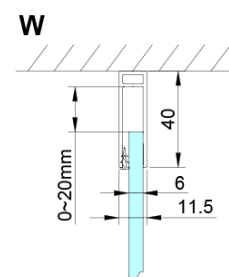

### Rozměry

Šířka: 1100 mm

Výška: 2000 mm

Hloubka: 900 mm

### Parametry

Barva profilu: Chrom - Leštěný hliník

Tvar: Obdélníkové zástěny

Typ otevírání: Otevírací jednokřídlé

Směr otevírání: Univerzální

Šířka vstupu: 610 mm

Typ výplně: Čiré sklo

Úprava skla: Coated glass

Tloušťka skla: 6 mm

Vlastnosti: Bezrámové provedení, Otevírání vně i dovnitř

Hmotnost / ks: 74.0 kg

Balení: 2 ks

Záruka: 2 roky

### Náhradní díly

LORO instalační sada (Objednací kód: NDGN01)

Technický list

GN4690/GN4610/GN4611/GN4612 + GN3580/GN3590/GN3510/GN3512

Model	A	B	C	D
GN4690	885-915	610	168	
GN4610	985-1015	610	268	
GN4611	1085-1115	610	368	
GN4612	1185-1215	610	468	
GN3580				785-805
GN3590				885-905
GN3510				985-1005
GN3512				1185-1205