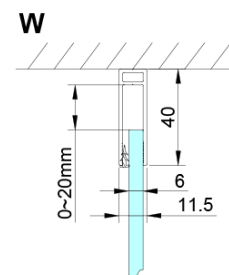

Objednací kód: GN4611-04

Základní informace

Značka: Gelco

Série: LORO

Rozměry

Šířka: 1100 mm

Výška: 2000 mm

Hloubka: 900 mm

Parametry

Záruka: 3 roky

Hmotnost / ks: 74 kg

Balení: 2 ks

Barva profilu: Chrom

Tvar: Obdélníkové zástěny

Typ otevírání: Otevírací jednokřídlé

Směr otevírání: Univerzální

Šířka vstupu: 610 mm

Typ výplně: Čiré sklo

Úprava skla: Coated glass

Tloušťka skla: 6 mm

Vlastnosti: Bezrámové provedení, Otevírání vně i dovnitř

Náhradní díly

Zamačkávací těsnění 2000mm (Objednací kód: NDGX01)

LORO instalační sada (Objednací kód: NDGN01)

Technický list

GN4690/GN4610/GN4611/GN4612 + GN3580/GN3590/GN3510/GN3512

Model	A	B	C	D
GN4690	885-915	610	168	
GN4610	985-1015	610	268	
GN4611	1085-1115	610	368	
GN4612	1185-1215	610	468	
GN3580				785-805
GN3590				885-905
GN3510				985-1005
GN3512				1185-1205