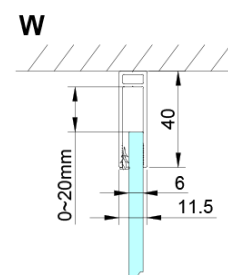

### Rozměry

Šířka: 1100 mm

Výška: 2000 mm

Hloubka: 900 mm

### Parametry

Barva profilu: Chrom - Leštěný hliník

Tvar: Obdélníkové zástěny

Typ otevírání: Otevírací jednokřídlé

Směr otevírání: Univerzální

Šířka vstupu: 610 mm

Typ výplně: Čiré sklo

Úprava skla: Coated glass

Tloušťka skla: 6 mm

Vlastnosti: Bezrámové provedení, Otevírání vně i dovnitř

Hmotnost / ks: 74.0 kg

Balení: 2 ks

Záruka: 2 roky

### Náhradní díly

LORO instalační sada (Objednací kód: NDGN01)

Technický list

GN4690/GN4610/GN4611/GN4612 + GN3580/GN3590/GN3510/GN3512

Model	A	B	C	D
GN4690	885-915	610	168	
GN4610	985-1015	610	268	
GN4611	1085-1115	610	368	
GN4612	1185-1215	610	468	
GN3580				785-805
GN3590				885-905
GN3510				985-1005
GN3512				1185-1205