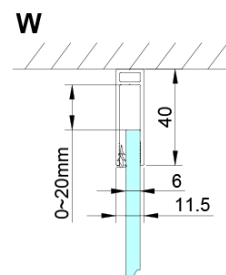

LORO obdélníkový sprchový kout 1100x900 mm

Objednací kód: GN4611-04

Základní informace

Značka: Gelco

Série: LORO

Rozměry

Šířka: 1100 mm

Výška: 2000 mm

Hloubka: 900 mm

Parametry

Barva profilu: Chrom - Leštěný hliník

Tvar: Obdélníkové zástěny

Typ otevírání: Otevírací jednokřídlé

Směr otevírání: Univerzální

Šířka vstupu: 610 mm

Typ výplně: Čiré sklo

Úprava skla: Coated glass

Tloušťka skla: 6 mm

Vlastnosti: Bezrámové provedení, Otevírání vně i dovnitř

Hmotnost / ks: 74.0 kg

Balení: 2 ks

Záruka: 2 roky

Náhradní díly

LORO instalační sada (Objednací kód: NDGN01)

Technický list

GN4690/GN4610/GN4611/GN4612 + GN3580/GN3590/GN3510/GN3512

| Model | A | B | C | D |
|--------|-----------|-----|-----|-----------|
| GN4690 | 885-915 | 610 | 168 | |
| GN4610 | 985-1015 | 610 | 268 | |
| GN4611 | 1085-1115 | 610 | 368 | |
| GN4612 | 1185-1215 | 610 | 468 | |
| GN3580 | | | | 785-805 |
| GN3590 | | | | 885-905 |
| GN3510 | | | | 985-1005 |
| GN3512 | | | | 1185-1205 |