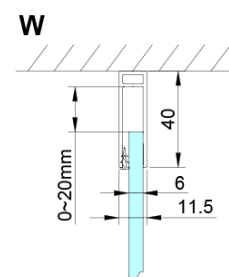

LORO obdélníkový sprchový kout 1000x900 mm

Objednací kód: GN4610-04

Základní informace

Značka: Gelco

Série: LORO

Rozměry

Šířka: 1000 mm

Výška: 2000 mm

Hloubka: 900 mm

Parametry

Barva profilu: Chrom - Leštěný hliník

Tvar: Obdélníkové zástěny

Typ otevírání: Otevírací jednokřídlé

Směr otevírání: Univerzální

Šířka vstupu: 610 mm

Typ výplně: Čiré sklo

Úprava skla: Coated glass

Tloušťka skla: 6 mm

Vlastnosti: Bezrámové provedení, Otevírání vně i dovnitř

Hmotnost / ks: 72.0 kg

Balení: 2 ks

Záruka: 2 roky

Technický list

GN4690/GN4610/GN4611/GN4612 + GN3580/GN3590/GN3510/GN3512

Model	A	B	C	D
GN4690	885-915	610	168	
GN4610	985-1015	610	268	
GN4611	1085-1115	610	368	
GN4612	1185-1215	610	468	
GN3580				785-805
GN3590				885-905
GN3510				985-1005
GN3512				1185-1205