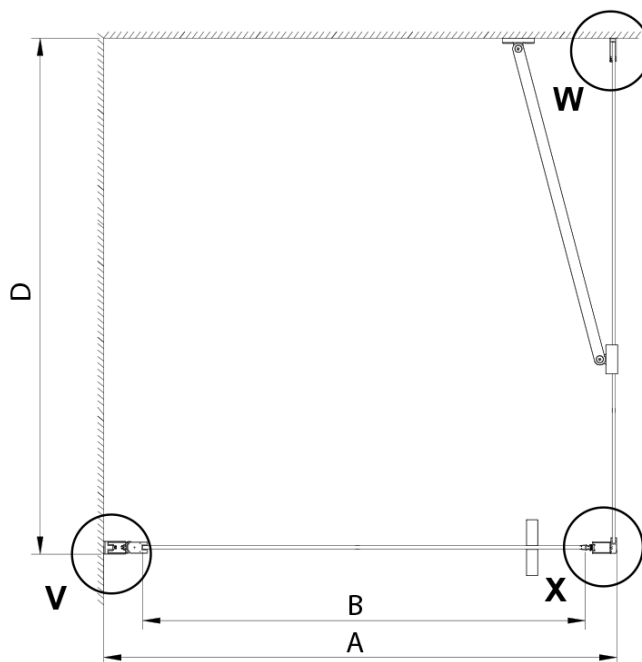

Objednací kód: GN4490-02

Základní informace

Značka: Gelco

Série: LORO

Rozměry

Šířka: 900 mm

Výška: 2000 mm

Hloubka: 1200 mm

Šířka vstupu: 770 mm

Typ výplně: Čiré sklo

Úprava skla: Coated glass

Tloušťka skla: 6 mm

Vlastnosti: Bezrámové provedení, Otevírání vně i dovnitř

Náhradní díly

LORO instalační sada (Objednací kód: NDGN01)

Technický list

GN4470/GN4480/GN4490 + GN3580/GN3590/GN3510/GN3512

Model	A	B	D
GN4470	685-715	570	
GN4480	785-815	670	
GN4490	885-915	770	
GN3580			785-805
GN3590			885-905
GN3510			985-1005
GN3512			1185-1205