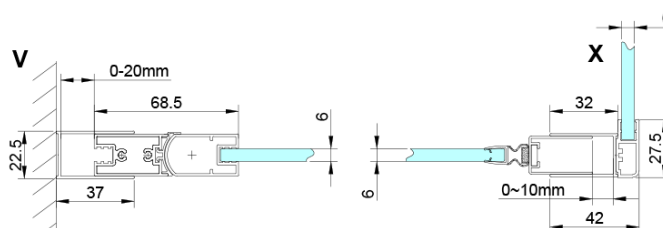

LORO obdélníkový sprchový kout 900x1200mm

Objednací kód: GN4490-02

Základní informace

Značka: Gelco

Série: LORO

Rozměry

Šířka: 900 mm

Výška: 2000 mm

Hloubka: 1200 mm

Parametry

Barva profilu: Chrom - Leštěný hliník

Tvar: Obdélníkové zástěny

Typ otevírání: Otevírací jednokřídlé

Směr otevírání: Univerzální

Šířka vstupu: 770 mm

Typ výplně: Čiré sklo

Úprava skla: Coated glass

Tloušťka skla: 6 mm

Vlastnosti: Bezrámové provedení, Otevírání vně i dovnitř

Hmotnost / ks: 66.0 kg

Balení: 2 ks

Záruka: 3 roky

Náhradní díly

LORO instalační sada (Objednací kód: NDGN01)

Technický list

GN4470/GN4480/GN4490 + GN3580/GN3590/GN3510/GN3512

Model	A	B	D
GN4470	685-715	570	
GN4480	785-815	670	
GN4490	885-915	770	
GN3580			785-805
GN3590			885-905
GN3510			985-1005
GN3512			1185-1205