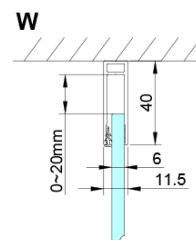

LORO obdélníkový sprchový kout 900x1200mm

Objednací kód: GN4490-02

Základní informace

Značka: Gelco

Série: LORO

Rozměry

Šířka: 900 mm

Výška: 2000 mm

Hloubka: 1200 mm

Parametry

Barva profilu: Chrom - Leštěný hliník

Tvar: Obdélníkové zástěny

Typ otevírání: Otevírací jednokřídlé

Směr otevírání: Univerzální

Šířka vstupu: 770 mm

Typ výplně: Čiré sklo

Úprava skla: Coated glass

Tloušťka skla: 6 mm

Vlastnosti: Bezrámové provedení, Otevírání vně i dovnitř

Hmotnost / ks: 66.0 kg

Balení: 2 ks

Záruka: 2 roky

Náhradní díly

LORO instalační sada (Objednací kód: NDGN01)

Technický list

GN4470/GN4480/GN4490 + GN3580/GN3590/GN3510/GN3512

Model	A	B	D
GN4470	685-715	570	
GN4480	785-815	670	
GN4490	885-915	770	
GN3580			785-805
GN3590			885-905
GN3510			985-1005
GN3512			1185-1205