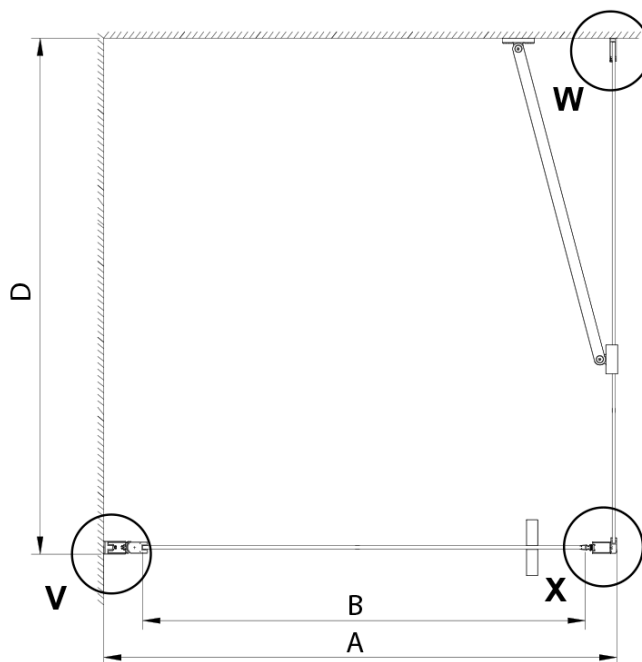

LORO obdélníkový sprchový kout 900x1200mm

Objednací kód: GN4490-02

Základní informace

Značka: Gelco

Série: LORO

Rozměry

Šířka: 900 mm

Výška: 2000 mm

Hloubka: 1200 mm

Parametry

Barva profilu: Chrom - Leštěný hliník

Tvar: Obdélníkové zástěny

Typ otevírání: Otevírací jednokřídlé

Směr otevírání: Univerzální

Šířka vstupu: 770 mm

Typ výplně: Čiré sklo

Úprava skla: Coated glass

Tloušťka skla: 6 mm

Vlastnosti: Bezrámové provedení, Otevírání vně i dovnitř

Hmotnost / ks: 66.0 kg

Balení: 2 ks

Záruka: 2 roky

Náhradní díly

LORO instalační sada (Objednací kód: NDGN01)

Technický list

GN4470/GN4480/GN4490 + GN3580/GN3590/GN3510/GN3512

Model	A	B	D
GN4470	685-715	570	
GN4480	785-815	670	
GN4490	885-915	770	
GN3580			785-805
GN3590			885-905
GN3510			985-1005
GN3512			1185-1205