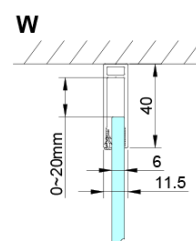

LORO obdélníkový sprchový kout 900x1200mm

Objednací kód: GN4490-02

Základní informace

Značka: Gelco

Série: LORO

Rozměry

Šířka: 900 mm

Výška: 2000 mm

Hloubka: 1200 mm

Parametry

Barva profilu: Chrom - Leštěný hliník

Tvar: Obdélníkové zástěny

Typ otevírání: Otevírací jednokřídlé

Směr otevírání: Univerzální

Šířka vstupu: 770 mm

Typ výplně: Čiré sklo

Úprava skla: Coated glass

Tloušťka skla: 6 mm

Vlastnosti: Bezrámové provedení, Otevírání vně i dovnitř

Hmotnost / ks: 66.0 kg

Balení: 2 ks

Záruka: 3 roky

Náhradní díly

LORO instalační sada (Objednací kód: NDGN01)

Technický list

GN4470/GN4480/GN4490 + GN3580/GN3590/GN3510/GN3512

Model	A	B	D
GN4470	685-715	570	
GN4480	785-815	670	
GN4490	885-915	770	
GN3580			785-805
GN3590			885-905
GN3510			985-1005
GN3512			1185-1205