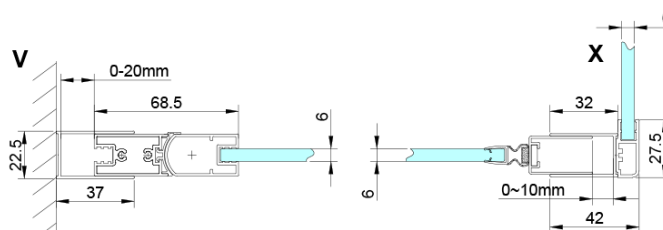

LORO obdélníkový sprchový kout 900x1200mm

Objednací kód: GN4490-02

Základní informace

Značka: Gelco

Série: LORO

Rozměry

Šířka: 900 mm

Výška: 2000 mm

Hloubka: 1200 mm

Parametry

Barva profilu: Chrom - Leštěný hliník

Tvar: Obdélníkové zástěny

Typ otevírání: Otevírací jednokřídlé

Směr otevírání: Univerzální

Šířka vstupu: 770 mm

Typ výplně: Čiré sklo

Úprava skla: Coated glass

Tloušťka skla: 6 mm

Vlastnosti: Bezrámové provedení, Otevírání vně i dovnitř

Hmotnost / ks: 66.0 kg

Balení: 2 ks

Záruka: 2 roky

Technický list

GN4470/GN4480/GN4490 + GN3580/GN3590/GN3510/GN3512