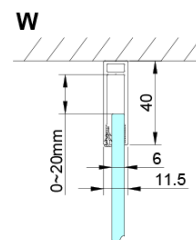

LORO obdélníkový sprchový kout 900x1200mm

Objednací kód: GN4490-02

Základní informace

Značka: Gelco

Série: LORO

Rozměry

Šířka: 900 mm

Výška: 2000 mm

Hloubka: 1200 mm

Parametry

Barva profilu: Chrom - Leštěný hliník

Tvar: Obdélníkové zástěny

Typ otevírání: Otevírací jednokřídlé

Směr otevírání: Univerzální

Šířka vstupu: 770 mm

Typ výplně: Čiré sklo

Úprava skla: Coated glass

Tloušťka skla: 6 mm

Vlastnosti: Bezrámové provedení, Otevírání vně i dovnitř

Hmotnost / ks: 66.0 kg

Balení: 2 ks

Záruka: 2 roky

Technický list

GN4470/GN4480/GN4490 + GN3580/GN3590/GN3510/GN3512