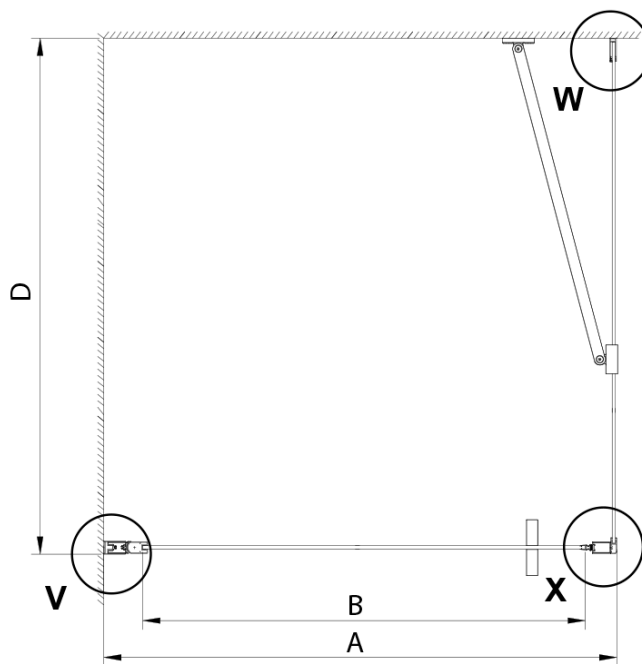

Šířka vstupu: 770 mm

Typ výplně: Čiré sklo

Úprava skla: Coated glass

Tloušťka skla: 6 mm

Vlastnosti: Bezrámové provedení, Otevírání vně i dovnitř

Náhradní díly

LORO instalační sada (Objednací kód: NDGN01)

Technický list

GN4470/GN4480/GN4490 + GN3580/GN3590/GN3510/GN3512

Model	A	B	D
GN4470	685-715	570	
GN4480	785-815	670	
GN4490	885-915	770	
GN3580			785-805
GN3590			885-905
GN3510			985-1005
GN3512			1185-1205