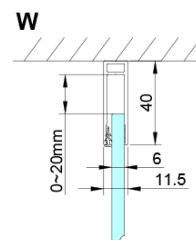

LORO obdélníkový sprchový kout 900x1000mm

Objednací kód: GN4490-01

Základní informace

Značka: Gelco

Série: LORO

Rozměry

Šířka: 900 mm

Výška: 2000 mm

Hloubka: 1000 mm

Parametry

Barva profilu: Chrom - Leštěný hliník

Tvar: Obdélníkové zástěny

Typ otevírání: Otevírací jednokřídlé

Směr otevírání: Univerzální

Šířka vstupu: 770 mm

Typ výplně: Čiré sklo

Úprava skla: Coated glass

Tloušťka skla: 6 mm

Vlastnosti: Bezrámové provedení, Otevírání vně i dovnitř

Hmotnost / ks: 62.0 kg

Balení: 2 ks

Záruka: 2 roky

Náhradní díly

LORO instalační sada (Objednací kód: NDGN01)

Technický list

GN4470/GN4480/GN4490 + GN3580/GN3590/GN3510/GN3512

Model	A	B	D
GN4470	685-715	570	
GN4480	785-815	670	
GN4490	885-915	770	
GN3580			785-805
GN3590			885-905
GN3510			985-1005
GN3512			1185-1205