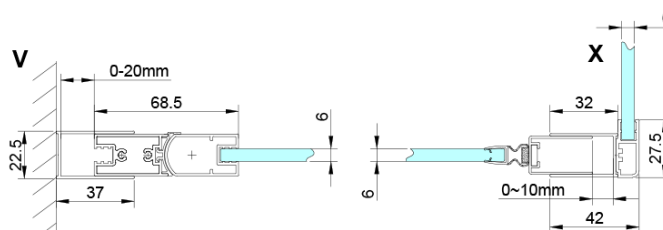

LORO obdélníkový sprchový kout 900x1000mm

Objednací kód: GN4490-01

Základní informace

Značka: Gelco

Série: LORO

Rozměry

Šířka: 900 mm

Výška: 2000 mm

Hloubka: 1000 mm

Parametry

Barva profilu: Chrom - Leštěný hliník

Tvar: Obdélníkové zástěny

Typ otevírání: Otevírací jednokřídlé

Směr otevírání: Univerzální

Šířka vstupu: 770 mm

Typ výplně: Čiré sklo

Úprava skla: Coated glass

Tloušťka skla: 6 mm

Vlastnosti: Bezrámové provedení, Otevírání vně i dovnitř

Hmotnost / ks: 62.0 kg

Balení: 2 ks

Záruka: 2 roky

Náhradní díly

LORO instalační sada (Objednací kód: NDGN01)

Technický list

GN4470/GN4480/GN4490 + GN3580/GN3590/GN3510/GN3512

Model	A	B	D
GN4470	685-715	570	
GN4480	785-815	670	
GN4490	885-915	770	
GN3580			785-805
GN3590			885-905
GN3510			985-1005
GN3512			1185-1205