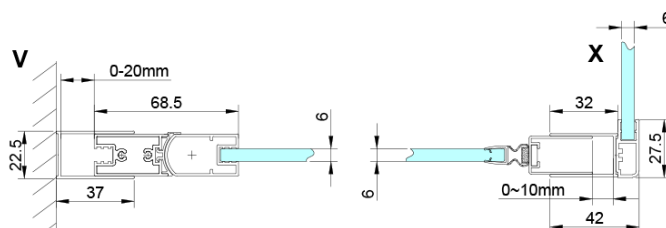

Technický list

GN4470/GN4480/GN4490 + GN3580/GN3590/GN3510/GN3512

Model	A	B	D
GN4470	685-715	570	
GN4480	785-815	670	
GN4490	885-915	770	
GN3580			785-805
GN3590			885-905
GN3510			985-1005
GN3512			1185-1205