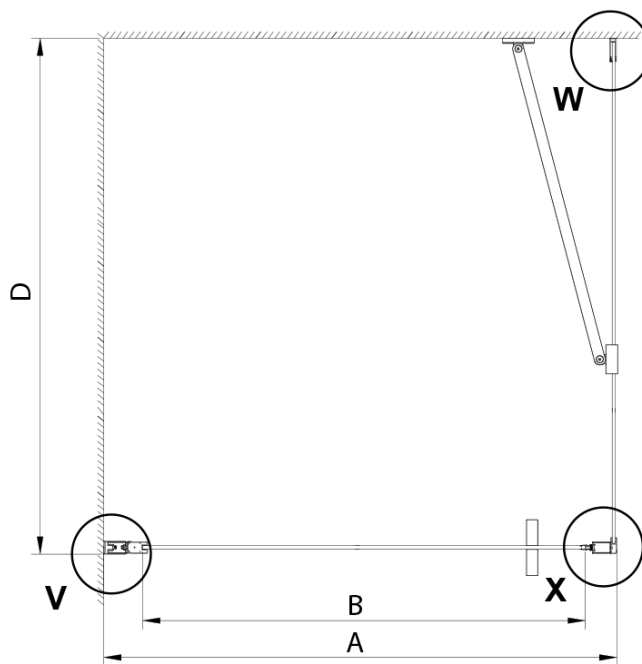

LORO obdélníkový sprchový kout 900x1000mm

Objednací kód: GN4490-01

Základní informace

Značka: Gelco

Série: LORO

Rozměry

Šířka: 900 mm

Výška: 2000 mm

Hloubka: 1000 mm

Parametry

Barva profilu: Chrom - Leštěný hliník

Tvar: Obdélníkové zástěny

Typ otevírání: Otevírací jednokřídlé

Směr otevírání: Univerzální

Šířka vstupu: 770 mm

Typ výplně: Čiré sklo

Úprava skla: Coated glass

Tloušťka skla: 6 mm

Vlastnosti: Bezrámové provedení, Otevírání vně i dovnitř

Hmotnost / ks: 62.0 kg

Balení: 2 ks

Záruka: 2 roky

Náhradní díly

LORO instalační sada (Objednací kód: NDGN01)

Technický list

GN4470/GN4480/GN4490 + GN3580/GN3590/GN3510/GN3512

Model	A	B	D
GN4470	685-715	570	
GN4480	785-815	670	
GN4490	885-915	770	
GN3580			785-805
GN3590			885-905
GN3510			985-1005
GN3512			1185-1205