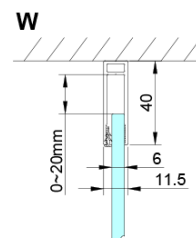

Technický list

GN4470/GN4480/GN4490 + GN3580/GN3590/GN3510/GN3512

Model	A	B	D
GN4470	685-715	570	
GN4480	785-815	670	
GN4490	885-915	770	
GN3580			785-805
GN3590			885-905
GN3510			985-1005
GN3512			1185-1205