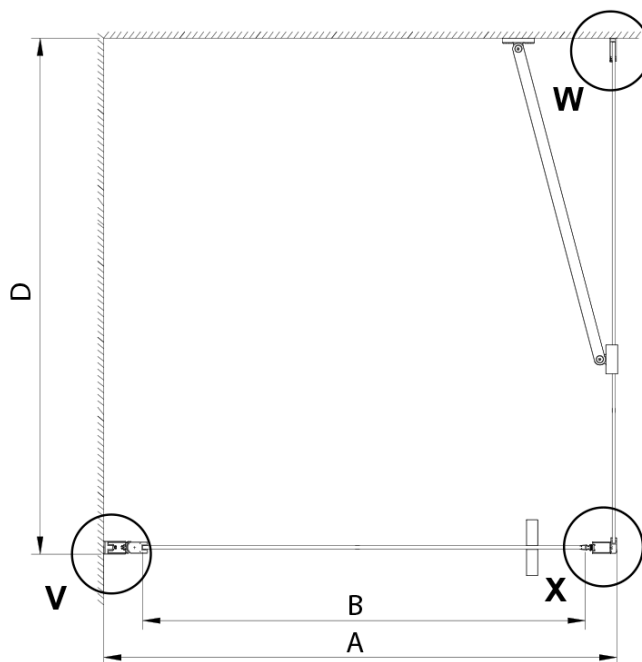

Parametry

Barva profilu: Chrom - Leštěný hliník

Tvar: Obdélníkové zástěny

Typ otevírání: Otevírací jednokřídlé

Směr otevírání: Univerzální

Šířka vstupu: 670 mm

Typ výplně: Čiré sklo

Úprava skla: Coated glass

Tloušťka skla: 6 mm

Vlastnosti: Bezrámové provedení, Otevírání vně i dovnitř

Hmotnost / ks: 62.0 kg

Balení: 2 ks

Záruka: 2 roky

Náhradní díly

LORO instalační sada (Objednací kód: NDGN01)

Technický list

GN4470/GN4480/GN4490 + GN3580/GN3590/GN3510/GN3512

Model	A	B	D
GN4470	685-715	570	
GN4480	785-815	670	
GN4490	885-915	770	
GN3580			785-805
GN3590			885-905
GN3510			985-1005
GN3512			1185-1205