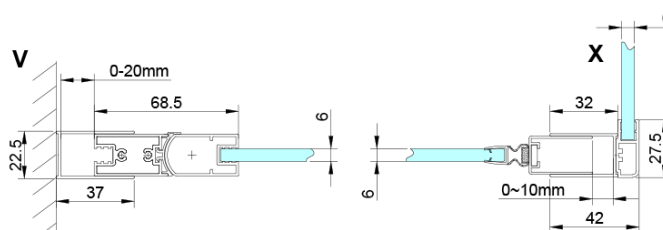

Technický list

GN4470/GN4480/GN4490 + GN3580/GN3590/GN3510/GN3512

Model	A	B	D
GN4470	685-715	570	
GN4480	785-815	670	
GN4490	885-915	770	
GN3580			785-805
GN3590			885-905
GN3510			985-1005
GN3512			1185-1205