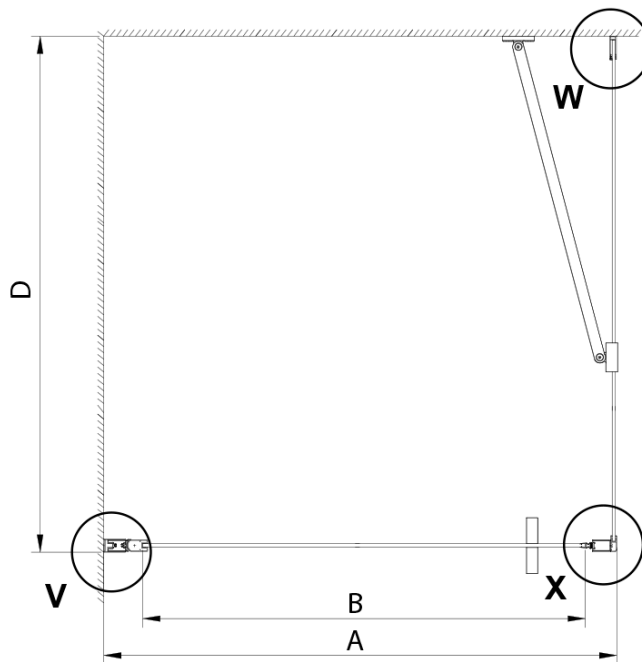

LORO obdélníkový sprchový kout 800x1000mm

Objednací kód: GN4480-01

Základní informace

Značka: Gelco

Série: LORO

Rozměry

Šířka: 800 mm

Výška: 2000 mm

Hloubka: 1000 mm

Parametry

Barva profilu: Chrom - Leštěný hliník

Tvar: Obdélníkové zástěny

Typ otevírání: Otevírací jednokřídlé

Směr otevírání: Univerzální

Šířka vstupu: 670 mm

Typ výplně: Čiré sklo

Úprava skla: Coated glass

Tloušťka skla: 6 mm

Vlastnosti: Bezrámové provedení, Otevírání vně i dovnitř

Hmotnost / ks: 62.0 kg

Balení: 2 ks

Záruka: 2 roky

Technický list

GN4470/GN4480/GN4490 + GN3580/GN3590/GN3510/GN3512

Model	A	B	D
GN4470	685-715	570	
GN4480	785-815	670	
GN4490	885-915	770	
GN3580			785-805
GN3590			885-905
GN3510			985-1005
GN3512			1185-1205