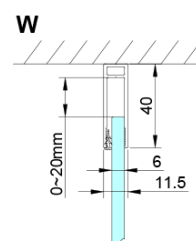

LORO obdélníkový sprchový kout 700x800mm

Objednací kód: GN4470-03

Základní informace

Značka: Gelco

Série: LORO

Rozměry

Šířka: 700 mm

Výška: 2000 mm

Hloubka: 800 mm

Parametry

Barva profilu: Chrom - Leštěný hliník

Tvar: Obdélníkové zástěny

Typ otevírání: Otevírací jednokřídlé

Směr otevírání: Univerzální

Šířka vstupu: 570 mm

Typ výplně: Čiré sklo

Úprava skla: Coated glass

Tloušťka skla: 6 mm

Vlastnosti: Bezrámové provedení, Otevírání vně i dovnitř

Hmotnost / ks: 60.0 kg

Balení: 2 ks

Záruka: 2 roky

Náhradní díly

LORO instalační sada (Objednací kód: NDGN01)

Technický list

GN4470/GN4480/GN4490 + GN3580/GN3590/GN3510/GN3512

Model	A	B	D
GN4470	685-715	570	
GN4480	785-815	670	
GN4490	885-915	770	
GN3580			785-805
GN3590			885-905
GN3510			985-1005
GN3512			1185-1205