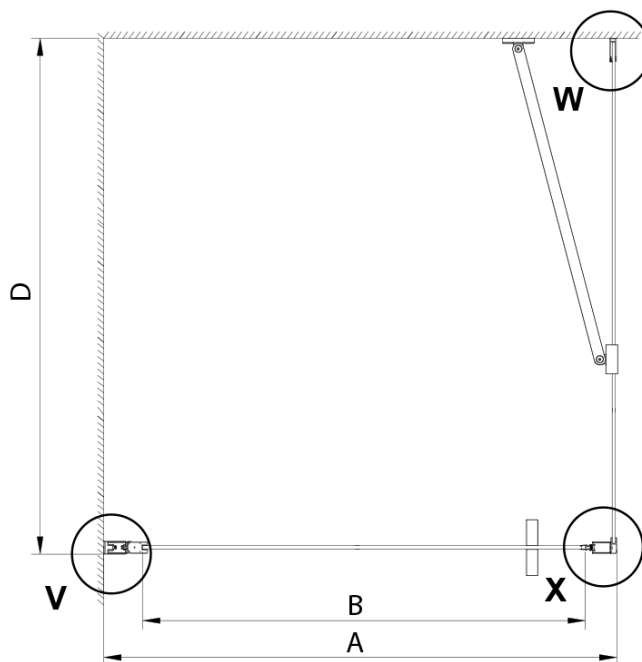

LORO obdélníkový sprchový kout 700x800mm

Objednací kód: GN4470-03

Základní informace

Značka: Gelco

Série: LORO

Rozměry

Šířka: 700 mm

Výška: 2000 mm

Hloubka: 800 mm

Parametry

Barva profilu: Chrom - Leštěný hliník

Tvar: Obdélníkové zástěny

Typ otevírání: Otevírací jednokřídlé

Směr otevírání: Univerzální

Šířka vstupu: 570 mm

Typ výplně: Čiré sklo

Úprava skla: Coated glass

Tloušťka skla: 6 mm

Vlastnosti: Bezrámové provedení, Otevírání vně i dovnitř

Hmotnost / ks: 60.0 kg

Balení: 2 ks

Záruka: 2 roky

Náhradní díly

LORO instalační sada (Objednací kód: NDGN01)

Technický list

GN4470/GN4480/GN4490 + GN3580/GN3590/GN3510/GN3512

Model	A	B	D
GN4470	685-715	570	
GN4480	785-815	670	
GN4490	885-915	770	
GN3580			785-805
GN3590			885-905
GN3510			985-1005
GN3512			1185-1205