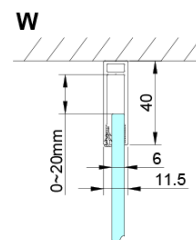

LORO obdélníkový sprchový kout 700x800mm

Objednací kód: GN4470-03

Základní informace

Značka: Gelco

Série: LORO

Rozměry

Šířka: 700 mm

Výška: 2000 mm

Hloubka: 800 mm

Parametry

Barva profilu: Chrom - Leštěný hliník

Tvar: Obdélníkové zástěny

Typ otevírání: Otevírací jednokřídlé

Směr otevírání: Univerzální

Šířka vstupu: 570 mm

Typ výplně: Čiré sklo

Úprava skla: Coated glass

Tloušťka skla: 6 mm

Vlastnosti: Bezrámové provedení, Otevírání vně i dovnitř

Hmotnost / ks: 60.0 kg

Balení: 2 ks

Záruka: 2 roky

Náhradní díly

LORO instalační sada (Objednací kód: NDGN01)

Technický list

GN4470/GN4480/GN4490 + GN3580/GN3590/GN3510/GN3512

Model	A	B	D
GN4470	685-715	570	
GN4480	785-815	670	
GN4490	885-915	770	
GN3580			785-805
GN3590			885-905
GN3510			985-1005
GN3512			1185-1205