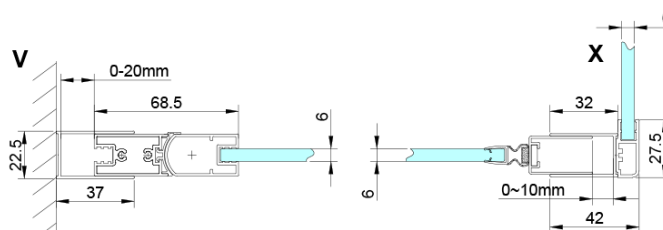

LORO obdélníkový sprchový kout 700x800mm

Objednací kód: GN4470-03

Základní informace

Značka: Gelco

Série: LORO

Rozměry

Šířka: 700 mm

Výška: 2000 mm

Hloubka: 800 mm

Parametry

Barva profilu: Chrom - Leštěný hliník

Tvar: Obdélníkové zástěny

Typ otevírání: Otevírací jednokřídlé

Směr otevírání: Univerzální

Šířka vstupu: 570 mm

Typ výplně: Čiré sklo

Úprava skla: Coated glass

Tloušťka skla: 6 mm

Vlastnosti: Bezrámové provedení, Otevírání vně i dovnitř

Hmotnost / ks: 60.0 kg

Balení: 2 ks

Záruka: 2 roky

Náhradní díly

LORO instalační sada (Objednací kód: NDGN01)

Technický list

GN4470/GN4480/GN4490 + GN3580/GN3590/GN3510/GN3512

Model	A	B	D
GN4470	685-715	570	
GN4480	785-815	670	
GN4490	885-915	770	
GN3580			785-805
GN3590			885-905
GN3510			985-1005
GN3512			1185-1205