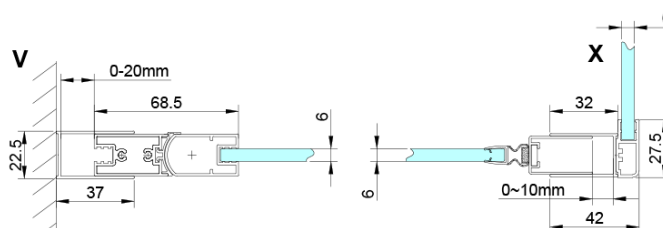

LORO obdélníkový sprchový kout 700x800mm

Objednací kód: GN4470-03

Základní informace

Značka: Gelco

Série: LORO

Rozměry

Šířka: 700 mm

Výška: 2000 mm

Hloubka: 800 mm

Parametry

Záruka: 3 roky

Hmotnost / ks: 60 kg

Balení: 2 ks

Barva profilu: Chrom

Tvar: Obdélníkové zástěny

Typ otevírání: Otevírací jednokřídlé

Směr otevírání: Univerzální

Šířka vstupu: 570 mm

Typ výplně: Čiré sklo

Úprava skla: Coated glass

Tloušťka skla: 6 mm

Vlastnosti: Bezrámové provedení, Otevírání vně i dovnitř

Náhradní díly

LORO instalační sada (Objednací kód: NDGN01)

Technický list

GN4470/GN4480/GN4490 + GN3580/GN3590/GN3510/GN3512

Model	A	B	D
GN4470	685-715	570	
GN4480	785-815	670	
GN4490	885-915	770	
GN3580			785-805
GN3590			885-905
GN3510			985-1005
GN3512			1185-1205