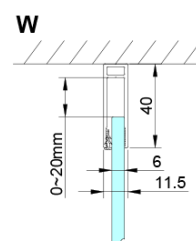

LORO obdélníkový sprchový kout 700x800mm

Objednací kód: GN4470-03

Základní informace

Značka: Gelco

Série: LORO

Rozměry

Šířka: 700 mm

Výška: 2000 mm

Hloubka: 800 mm

Parametry

Záruka: 3 roky

Hmotnost / ks: 60 kg

Balení: 2 ks

Barva profilu: Chrom

Tvar: Obdélníkové zástěny

Typ otevírání: Otevírací jednokřídlé

Směr otevírání: Univerzální

Šířka vstupu: 570 mm

Typ výplně: Čiré sklo

Úprava skla: Coated glass

Tloušťka skla: 6 mm

Vlastnosti: Bezrámové provedení, Otevírání vně i dovnitř

Náhradní díly

LORO instalační sada (Objednací kód: NDGN01)

Technický list

GN4470/GN4480/GN4490 + GN3580/GN3590/GN3510/GN3512

Model	A	B	D
GN4470	685-715	570	
GN4480	785-815	670	
GN4490	885-915	770	
GN3580			785-805
GN3590			885-905
GN3510			985-1005
GN3512			1185-1205