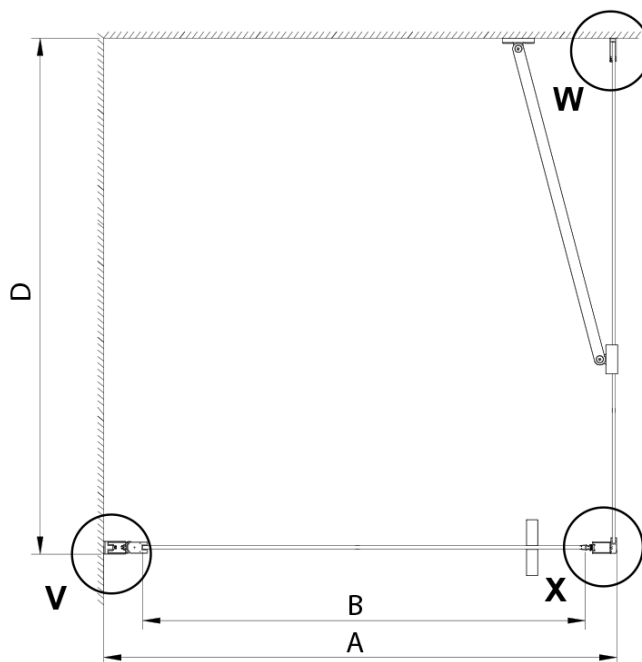

LORO obdélníkový sprchový kout 700x800mm

Objednací kód: GN4470-03

Základní informace

Značka: Gelco

Série: LORO

Rozměry

Šířka: 700 mm

Výška: 2000 mm

Hloubka: 800 mm

Parametry

Záruka: 3 roky

Hmotnost / ks: 60 kg

Balení: 2 ks

Barva profilu: Chrom

Tvar: Obdélníkové zástěny

Typ otevírání: Otevírací jednokřídlé

Směr otevírání: Univerzální

Šířka vstupu: 570 mm

Typ výplně: Čiré sklo

Úprava skla: Coated glass

Tloušťka skla: 6 mm

Vlastnosti: Bezrámové provedení, Otevírání vně i dovnitř

Náhradní díly

LORO instalační sada (Objednací kód: NDGN01)

Technický list

GN4470/GN4480/GN4490 + GN3580/GN3590/GN3510/GN3512

Model	A	B	D
GN4470	685-715	570	
GN4480	785-815	670	
GN4490	885-915	770	
GN3580			785-805
GN3590			885-905
GN3510			985-1005
GN3512			1185-1205