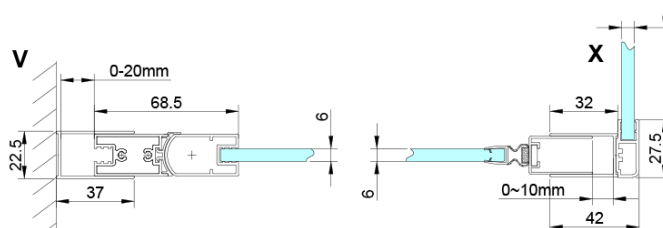

LORO obdélníkový sprchový kout 700x800mm

Objednací kód: GN4470-03

Základní informace

Značka: Gelco

Série: LORO

Rozměry

Šířka: 700 mm

Výška: 2000 mm

Hloubka: 800 mm

Parametry

Barva profilu: Chrom - Leštěný hliník

Tvar: Obdélníkové zástěny

Typ otevírání: Otevírací jednokřídlé

Směr otevírání: Univerzální

Šířka vstupu: 570 mm

Typ výplně: Čiré sklo

Úprava skla: Coated glass

Tloušťka skla: 6 mm

Vlastnosti: Bezrámové provedení, Otevírání vně i dovnitř

Hmotnost / ks: 60.0 kg

Balení: 2 ks

Záruka: 2 roky

Náhradní díly

LORO instalační sada (Objednací kód: NDGN01)

Technický list

GN4470/GN4480/GN4490 + GN3580/GN3590/GN3510/GN3512

Model	A	B	D
GN4470	685-715	570	
GN4480	785-815	670	
GN4490	885-915	770	
GN3580			785-805
GN3590			885-905
GN3510			985-1005
GN3512			1185-1205