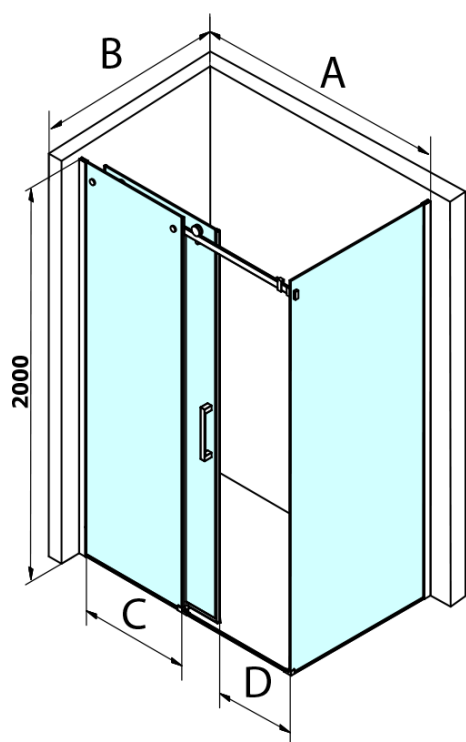

Objednací kód: GD7280B

Základní informace

Značka: Gelco
Série: DRAGON

Rozměry

Výška: 2000 mm
Hloubka: 800 mm

Parametry

Barva profilu: Černá mat
Tvar: Pevná stěna ke sprchovým dveřím
Typ výplně: Čiré sklo
Úprava skla: Coated glass
Tloušťka skla: 8 mm
Vlastnosti: Bezrámové provedení
Hmotnost / ks: 35.5 kg
Balení: 1 ks
Záruka: 3 roky

Technický list

MODEL	A	C	D
GD4611B	1020-1110	510	420
GD4612B	1120-1210	560	470
GD4613B	1220-1310	610	520
GD4614B	1320-1410	660	570
GD4615B	1420-1510	710	620
GD4616B	1520-1610	760	670

MODEL	B
GD7280B	780-800
GD7290B	880-900