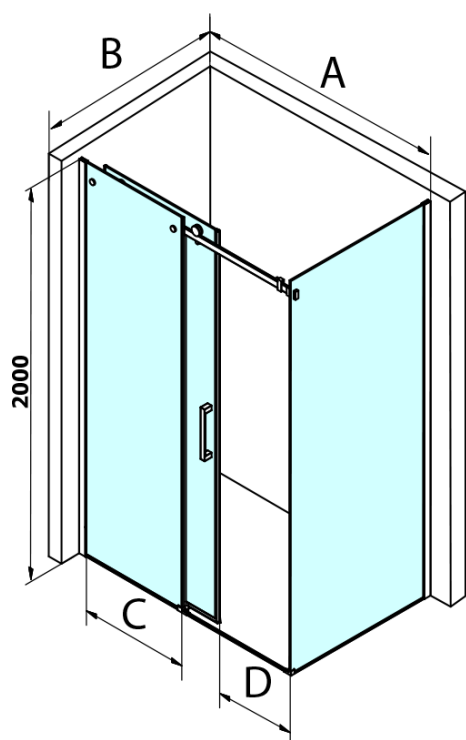

Objednací kód: GD7280B

Základní informace

Značka: Gelco
Série: DRAGON

Rozměry

Výška: 2000 mm
Hloubka: 800 mm

Parametry

Barva profilu: Černá mat
Tvar: Pevná stěna ke sprchovým dveřím
Typ výplně: Čiré sklo
Úprava skla: Coated glass
Tloušťka skla: 8 mm
Vlastnosti: Bezrámové provedení
Hmotnost / ks: 35.5 kg
Balení: 1 ks
Záruka: 3 roky

Technický list

MODEL	A	C	D
GD4611B	1020-1110	510	420
GD4612B	1120-1210	560	470
GD4613B	1220-1310	610	520
GD4614B	1320-1410	660	570
GD4615B	1420-1510	710	620
GD4616B	1520-1610	760	670

MODEL	B
GD7280B	780-800
GD7290B	880-900