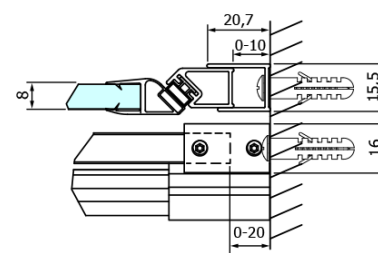

Objednací kód: GD4614B

Základní informace

Značka: Gelco
Série: DRAGON

Rozměry

Šířka: 1400 mm
Výška: 2000 mm

Parametry

Barva profilu: Černá mat
Tvar: Dveře do niky
Typ otevírání: Posuvné
Směr otevírání: Univerzální
Šířka vstupu: 570 mm
Typ výplně: Čiré sklo
Úprava skla: Coated glass
Tloušťka skla: 8 mm
Instalační šířka od: 1320 mm
Instalační šířka do: 1410 mm
Vlastnosti: Bezrámové provedení
Hmotnost / ks: 62.4811 kg
Balení: 1 ks
Záruka: 3 roky

DRAGON BLACK madlo, pár (Objednací kód: NDGDB-MADLO)

Magnetické těsnění ploché, sklo 8mm, 2000mm, černá (Objednací kód: NDGVB02)

ALTIS BLACK sada krytek šroubů (Objednací kód: NDALB06)

DRAGON BLACK montážní sada (Objednací kód: NDGDB04)

VOLCANO BLACK nalepovací magnet (Objednací kód: NDGVB35)

ALTIS BLACK přetoková lišta 1000 mm s koncovkami (Objednací kód: NDALB05)

Technický list

MODEL	A	B	C
GD4611B	1020-1110	510	420
GD4612B	1120-1210	560	470
GD4613B	1220-1310	610	520
GD4614B	1320-1410	660	570
GD4615B	1420-1510	710	620
GD4616B	1520-1610	760	670