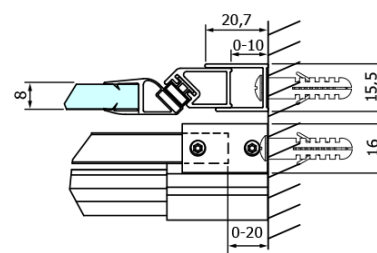

Technický list

MODEL	A	B	C
GD4611B	1020-1110	510	420
GD4612B	1120-1210	560	470
GD4613B	1220-1310	610	520
GD4614B	1320-1410	660	570
GD4615B	1420-1510	710	620
GD4616B	1520-1610	760	670