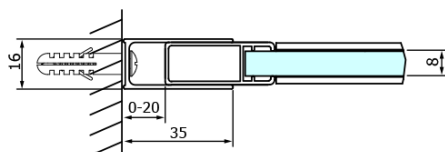

Objednací kód: GD4614B

Základní informace

Značka: Gelco
Série: DRAGON

Rozměry

Šířka: 1400 mm
Výška: 2000 mm

Parametry

Barva profilu: Černá mat
Tvar: Dveře do niky
Typ otevírání: Posuvné
Směr otevírání: Univerzální
Šířka vstupu: 570 mm
Typ výplně: Čiré sklo
Úprava skla: Coated glass
Tloušťka skla: 8 mm
Instalační šířka od: 1320 mm
Instalační šířka do: 1410 mm
Vlastnosti: Bezrámové provedení
Hmotnost / ks: 62.4811 kg
Balení: 1 ks
Záruka: 3 roky

Náhradní díly

Set magnetických těsnění pro sklo 8mm a 3M pro nalepení , 2000mm (Objednací kód: NDGD05)
DRAGON montážní sada (Objednací kód: NDGD04)

Technický list

MODEL	A	B	C
GD4611B	1020-1110	510	420
GD4612B	1120-1210	560	470
GD4613B	1220-1310	610	520
GD4614B	1320-1410	660	570
GD4615B	1420-1510	710	620
GD4616B	1520-1610	760	670