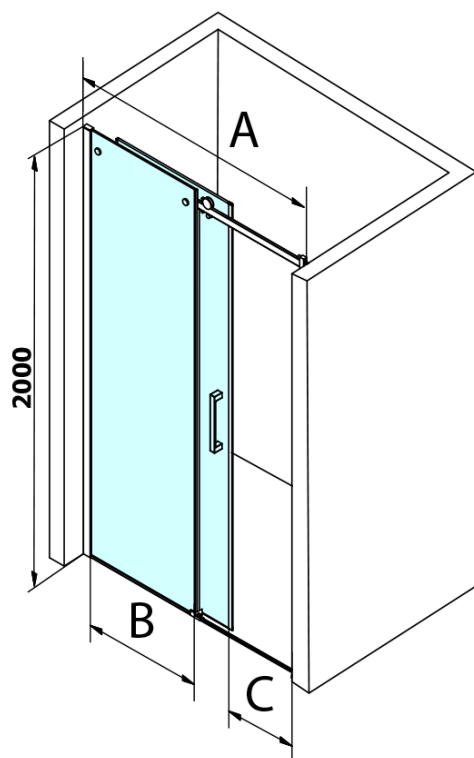

Technický list

MODEL	A	B	C
GD4611B	1020-1110	510	420
GD4612B	1120-1210	560	470
GD4613B	1220-1310	610	520
GD4614B	1320-1410	660	570
GD4615B	1420-1510	710	620
GD4616B	1520-1610	760	670