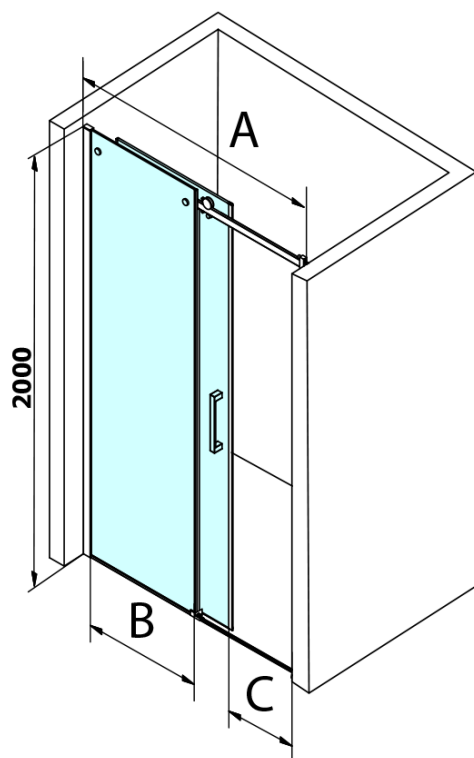

Objednací kód: GD4614B

Základní informace

Značka: Gelco
Série: DRAGON

Rozměry

Šířka: 1400 mm
Výška: 2000 mm

Parametry

Barva profilu: Černá mat
Tvar: Dveře do niky
Typ otevírání: Posuvné
Směr otevírání: Univerzální
Šířka vstupu: 570 mm
Typ výplně: Čiré sklo
Úprava skla: Coated glass
Tloušťka skla: 8 mm
Instalační šířka od: 1320 mm
Instalační šířka do: 1410 mm
Vlastnosti: Bezrámové provedení
Hmotnost / ks: 62.4811 kg
Balení: 1 ks
Záruka: 3 roky

Náhradní díly

Set magnetických těsnění pro sklo 8mm a 3M pro nalepení , 2000mm (Objednací kód: NDGD05)
DRAGON montážní sada (Objednací kód: NDGD04)

Technický list

MODEL	A	B	C
GD4611B	1020-1110	510	420
GD4612B	1120-1210	560	470
GD4613B	1220-1310	610	520
GD4614B	1320-1410	660	570
GD4615B	1420-1510	710	620
GD4616B	1520-1610	760	670