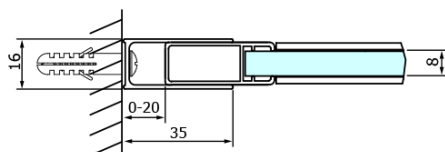

## Rozměry

Šířka: 1400 mm  
Výška: 2000 mm

## Parametry

Barva profilu: Černá mat  
Tvar: Dveře do niky  
Typ otevírání: Posuvné  
Směr otevírání: Univerzální  
Šířka vstupu: 570 mm  
Typ výplně: Čiré sklo  
Úprava skla: Coated glass  
Tloušťka skla: 8 mm  
Instalační šířka od: 1320 mm  
Instalační šířka do: 1410 mm  
Vlastnosti: Bezrámové provedení  
Hmotnost / ks: 62.4811 kg  
Balení: 1 ks  
Záruka: 3 roky

## Náhradní díly

Set magnetických těsnění pro sklo 8mm a 3M pro nalepení , 2000mm (Objednací kód: NDGD05)  
DRAGON montážní sada (Objednací kód: NDGD04)

Technický list

MODEL	A	B	C
GD4611B	1020-1110	510	420
GD4612B	1120-1210	560	470
GD4613B	1220-1310	610	520
GD4614B	1320-1410	660	570
GD4615B	1420-1510	710	620
GD4616B	1520-1610	760	670