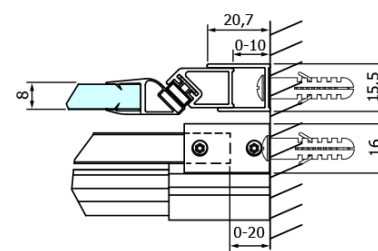

Objednací kód: GD4614B

Základní informace

Značka: Gelco
Série: DRAGON

Rozměry

Šířka: 1400 mm
Výška: 2000 mm

Parametry

Barva profilu: Černá mat
Tvar: Dveře do niky
Typ otevírání: Posuvné
Směr otevírání: Univerzální
Šířka vstupu: 570 mm
Typ výplně: Čiré sklo
Úprava skla: Coated glass
Tloušťka skla: 8 mm
Instalační šířka od: 1320 mm
Instalační šířka do: 1410 mm
Vlastnosti: Bezrámové provedení
Hmotnost / ks: 62.4811 kg
Balení: 1 ks
Záruka: 3 roky

Náhradní díly

Set magnetických těsnění pro sklo 8mm a 3M pro nalepení , 2000mm (Objednací kód: NDGD05)
DRAGON montážní sada (Objednací kód: NDGD04)

Technický list

MODEL	A	B	C
GD4611B	1020-1110	510	420
GD4612B	1120-1210	560	470
GD4613B	1220-1310	610	520
GD4614B	1320-1410	660	570
GD4615B	1420-1510	710	620
GD4616B	1520-1610	760	670