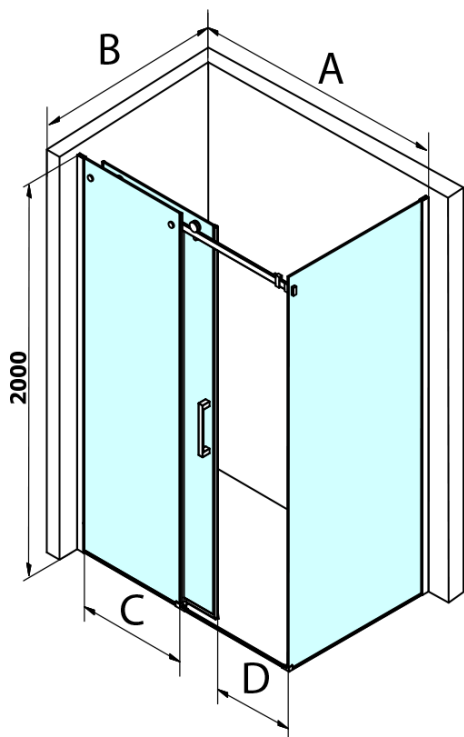

MODEL	A	C	D
GD4611B	1020-1110	510	420
GD4612B	1120-1210	560	470
GD4613B	1220-1310	610	520
GD4614B	1320-1410	660	570
GD4615B	1420-1510	710	620
GD4616B	1520-1610	760	670

MODEL	B
GD7280B	780-800
GD7290B	880-900