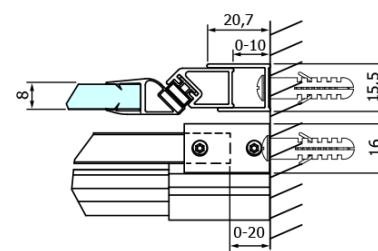

## Rozměry

Šířka: 1400 mm  
Výška: 2000 mm

## Parametry

Barva profilu: Černá mat  
Tvar: Dveře do niky  
Typ otevírání: Posuvné  
Směr otevírání: Univerzální  
Šířka vstupu: 570 mm  
Typ výplně: Čiré sklo  
Úprava skla: Coated glass  
Tloušťka skla: 8 mm  
Instalační šířka od: 1320 mm  
Instalační šířka do: 1410 mm  
Vlastnosti: Bezrámové provedení  
Hmotnost / ks: 62.4811 kg  
Balení: 1 ks  
Záruka: 3 roky

## Náhradní díly

Set magnetických těsnění pro sklo 8mm a 3M pro nalepení , 2000mm (Objednací kód: NDGD05)  
DRAGON montážní sada (Objednací kód: NDGD04)

Technický list

MODEL	A	B	C
GD4611B	1020-1110	510	420
GD4612B	1120-1210	560	470
GD4613B	1220-1310	610	520
GD4614B	1320-1410	660	570
GD4615B	1420-1510	710	620
GD4616B	1520-1610	760	670