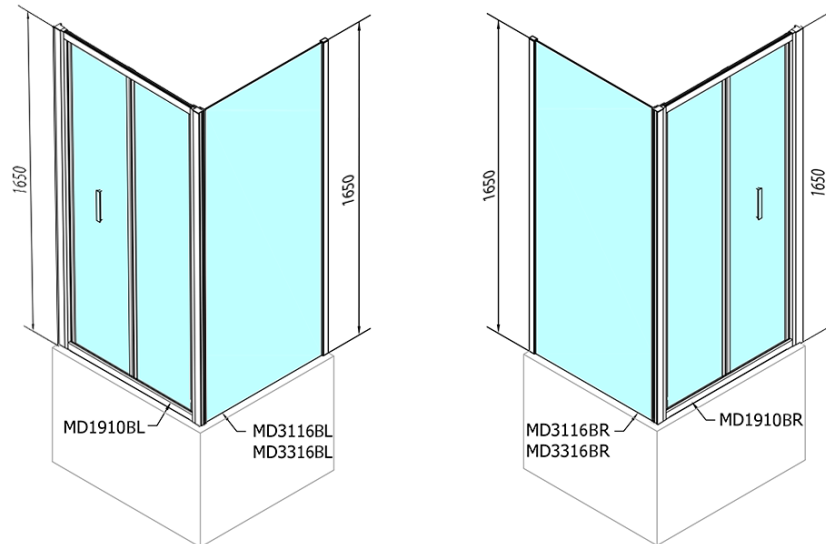

# DEEP BLACK sprchové dveře skládací 1000x1650mm, čiré sklo

Objednací kód: MD1910B

## Rozměry

Šířka: 1000 mm

Výška: 1650 mm

## Parametry

Barva profilu: Černá mat

Tvar: Dveře do niky

Typ otevírání: Skládací

Směr otevírání: Univerzální

Šířka vstupu: 625 mm

Typ výplně: Čiré sklo

Tloušťka skla: 6 mm

Vlastnosti: Rámové provedení

Hmotnost / ks: 27.0 kg

Balení: 1 ks

Záruka: 2 roky

Technický list

	B	C
MD1910B-MD3116B	730-750	625
MD1910B-MD3316B	880-900	625

DEEP BLACK sprchové dveře skládací 1000x1650mm,  
čiré sklo