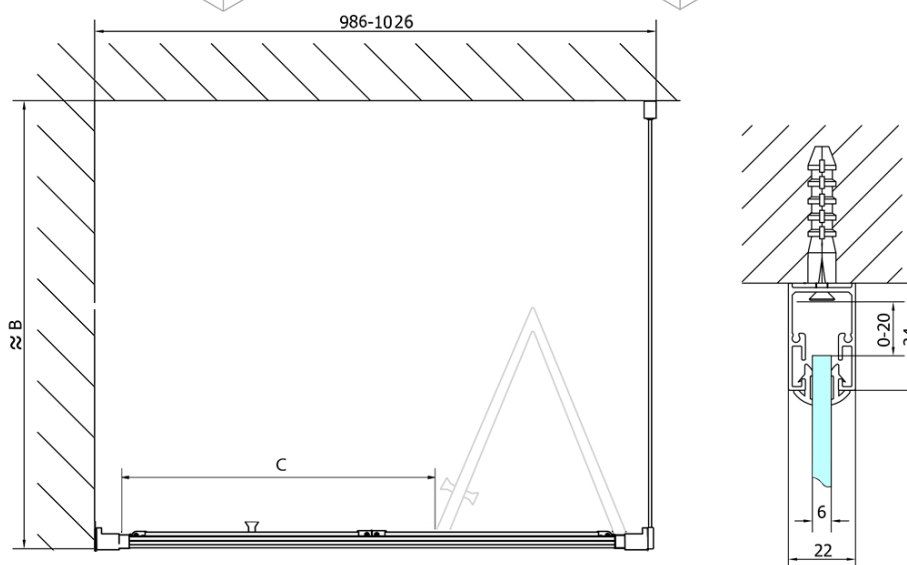

## Rozměry

Šířka: 1000 mm

Výška: 1650 mm

## Parametry

Záruka: 2 roky

Hmotnost / ks: 27 kg

Balení: 1 ks

Barva profilu: Černá mat

Tvar: Dveře do niky

Typ otevírání: Skládací

Směr otevírání: Univerzální

Šířka vstupu: 625 mm

Typ výplně: Čiré sklo

Tloušťka skla: 6 mm

Vlastnosti: Rámové provedení

3D model: ANO

Technický list

	B	C
MD1910B-MD3116B	730-750	625
MD1910B-MD3316B	880-900	625

DEEP BLACK sprchové dveře skládací 1000x1650mm,  
čiré sklo