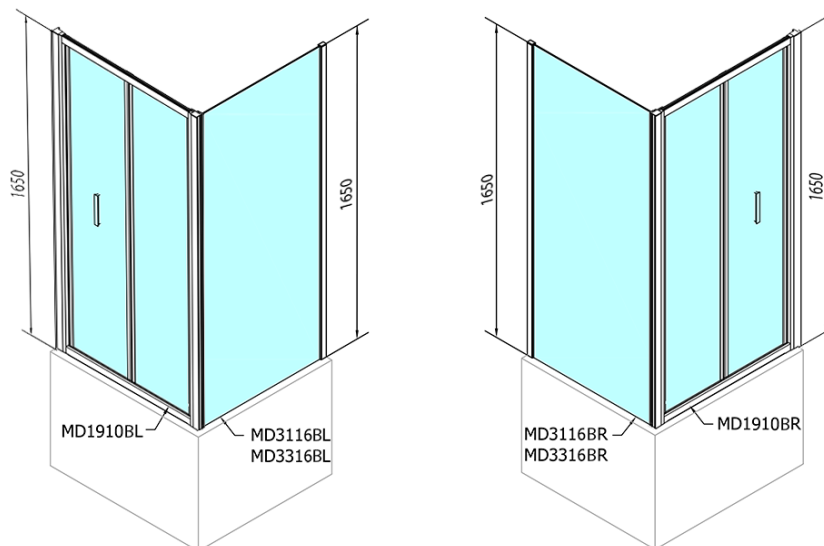

# DEEP BLACK sprchové dveře skládací 1000x1650mm, čiré sklo

Objednací kód: MD1910B

## Rozměry

Šířka: 1000 mm

Výška: 1650 mm

## Parametry

Záruka: 2 roky

Hmotnost / ks: 27 kg

Balení: 1 ks

Barva profilu: Černá mat

Tvar: Dveře do niky

Typ otevírání: Skládací

Směr otevírání: Univerzální

Šířka vstupu: 625 mm

Typ výplně: Čiré sklo

Tloušťka skla: 6 mm

Vlastnosti: Rámové provedení

3D model: ANO

Technický list

	B	C
MD1910B-MD3116B	730-750	625
MD1910B-MD3316B	880-900	625

DEEP BLACK sprchové dveře skládací 1000x1650mm,  
čiré sklo