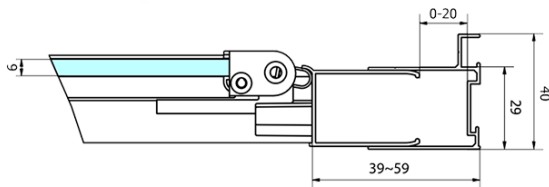

## Rozměry

Šířka: 1000 mm

Výška: 1650 mm

## Parametry

Barva profilu: Černá mat

Tvar: Dveře do niky

Typ otevírání: Skládací

Směr otevírání: Univerzální

Šířka vstupu: 625 mm

Typ výplně: Čiré sklo

Tloušťka skla: 6 mm

Vlastnosti: Rámové provedení

Hmotnost / ks: 27.0 kg

Balení: 1 ks

Záruka: 2 roky

Technický list

	B	C
MD1910B-MD3116B	730-750	625
MD1910B-MD3316B	880-900	625

DEEP BLACK sprchové dveře skládací 1000x1650mm,  
čiré sklo