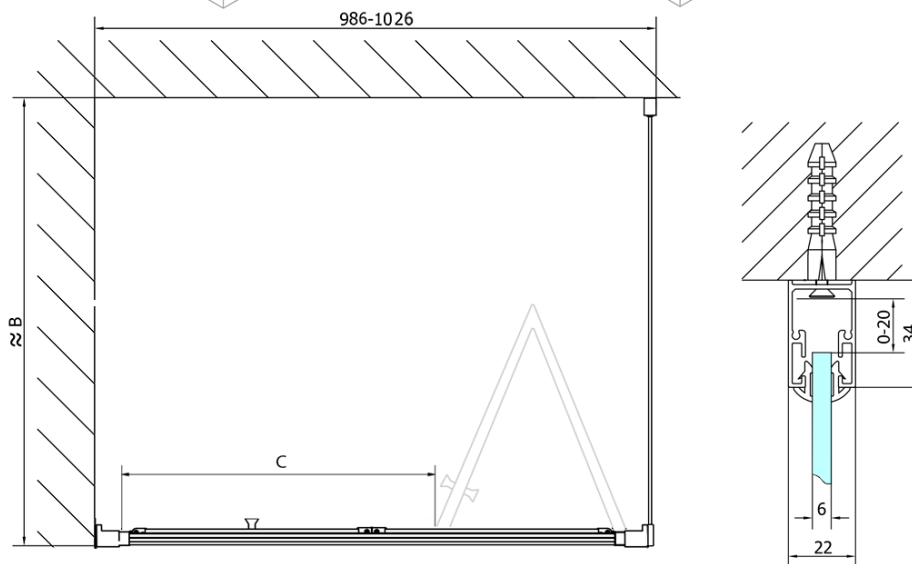

## Rozměry

Šířka: 1000 mm

Výška: 1650 mm

## Parametry

Barva profilu: Černá mat

Tvar: Dveře do niky

Typ otevírání: Skládací

Směr otevírání: Univerzální

Šířka vstupu: 625 mm

Typ výplně: Čiré sklo

Tloušťka skla: 6 mm

Vlastnosti: Rámové provedení

Hmotnost / ks: 27.0 kg

Balení: 1 ks

Záruka: 2 roky

Technický list

	B	C
MD1910B-MD3116B	730-750	625
MD1910B-MD3316B	880-900	625

DEEP BLACK sprchové dveře skládací 1000x1650mm,  
čiré sklo