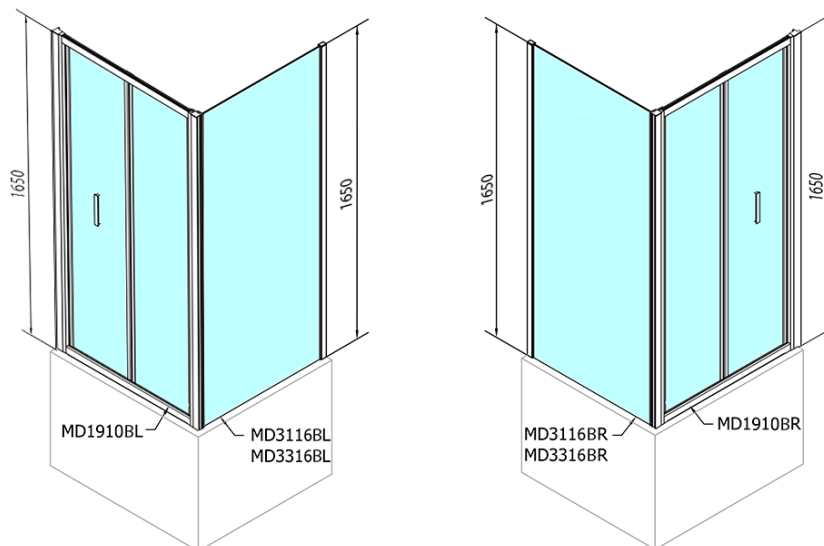

DEEP BLACK sprchové dveře skládací 1000x1650mm, čiré sklo

Objednací kód: MD1910B

Základní informace

Značka: Polysan

Série: DEEP

Rozměry

Šířka: 1000 mm

Výška: 1650 mm

Parametry

Barva profilu: Černá mat

Tvar: Dveře do niky

Typ otevírání: Skládací

Směr otevírání: Univerzální

Šířka vstupu: 625 mm

Typ výplně: Čiré sklo

Tloušťka skla: 6 mm

Vlastnosti: Rámové provedení

Hmotnost / ks: 27.0 kg

Balení: 1 ks

Záruka: 2 roky

Technický list

	B	C
MD1910B-MD3116B	730-750	625
MD1910B-MD3316B	880-900	625

DEEP BLACK sprchové dveře skládací 1000x1650mm,
čiré sklo