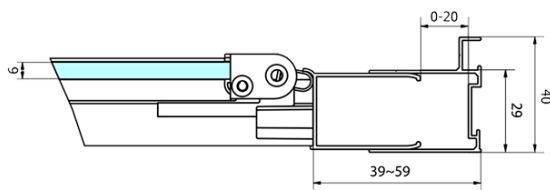

## Rozměry

Šířka: 1000 mm

Výška: 1650 mm

Šířka vstupu: 625 mm

Typ výplně: Čiré sklo

Tloušťka skla: 6 mm

Vlastnosti: Rámové provedení

3D model: ANO

Technický list

	B	C
MD1910B-MD3116B	730-750	625
MD1910B-MD3316B	880-900	625

DEEP BLACK sprchové dveře skládací 1000x1650mm,  
čiré sklo