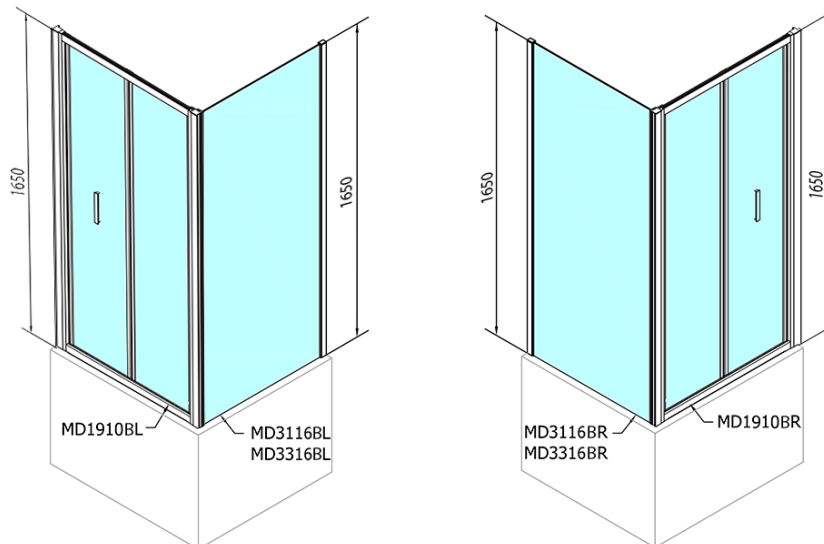

DEEP BLACK sprchové dveře skládací 1000x1650mm, čiré sklo

Objednací kód: MD1910B

Základní informace

Značka: Polysan

Série: DEEP

Rozměry

Šířka: 1000 mm

Výška: 1650 mm

Parametry

Barva profilu: Černá mat

Tvar: Dveře do niky

Typ otevírání: Skládací

Směr otevírání: Univerzální

Šířka vstupu: 625 mm

Typ výplně: Čiré sklo

Tloušťka skla: 6 mm

Vlastnosti: Rámové provedení

Hmotnost / ks: 27.0 kg

Balení: 1 ks

Záruka: 2 roky

Technický list

	B	C
MD1910B-MD3116B	730-750	625
MD1910B-MD3316B	880-900	625

DEEP BLACK sprchové dveře skládací 1000x1650mm,
čiré sklo