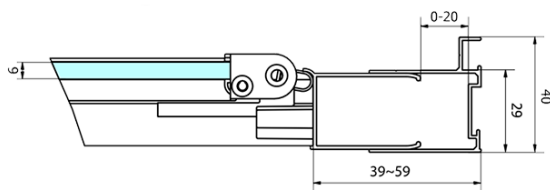

Parametry

Barva profilu: Černá mat

Tvar: Dveře do niky

Typ otevírání: Skládací

Směr otevírání: Univerzální

Šířka vstupu: 625 mm

Typ výplně: Čiré sklo

Tloušťka skla: 6 mm

Vlastnosti: Rámové provedení

Hmotnost / ks: 27.0 kg

Balení: 1 ks

Záruka: 2 roky

Technický list

	B	C
MD1910B-MD3116B	730-750	625
MD1910B-MD3316B	880-900	625

DEEP BLACK sprchové dveře skládací 1000x1650mm,
čiré sklo