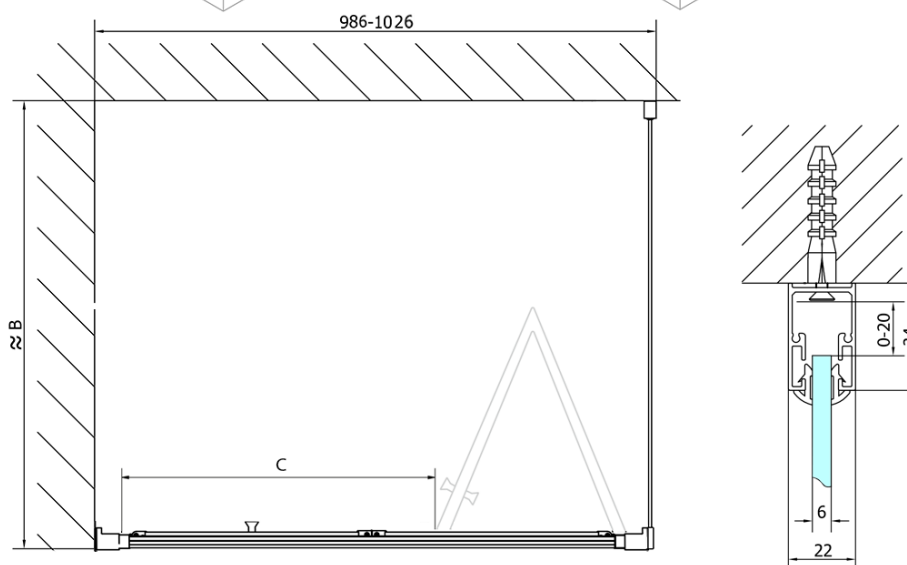

DEEP BLACK sprchové dveře skládací 1000x1650mm, čiré sklo

Objednací kód: MD1910B

Základní informace

Značka: Polysan

Série: DEEP

Rozměry

Šířka: 1000 mm

Výška: 1650 mm

Parametry

Barva profilu: Černá mat

Tvar: Dveře do niky

Typ otevírání: Skládací

Směr otevírání: Univerzální

Šířka vstupu: 625 mm

Typ výplně: Čiré sklo

Tloušťka skla: 6 mm

Vlastnosti: Rámové provedení

Hmotnost / ks: 27.0 kg

Balení: 1 ks

Záruka: 2 roky

Technický list

	B	C
MD1910B-MD3116B	730-750	625
MD1910B-MD3316B	880-900	625

DEEP BLACK sprchové dveře skládací 1000x1650mm,
čiré sklo