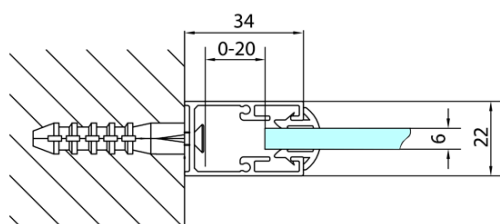

Objednací kód: MD3116B

Základní informace

Značka: Polysan

Série: DEEP

Rozměry

Výška: 1650 mm

Hloubka: 750 mm

Parametry

Záruka: 2 roky

Hmotnost / ks: 19 kg

Balení: 1 ks

Barva profilu: Černá mat

Tvar: Pevná stěna ke sprchovým dveřím

Typ výplně: Čiré sklo

Tloušťka skla: 6 mm

Technický list