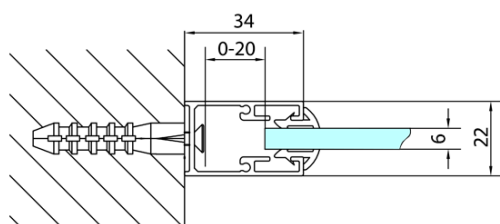

Objednací kód: MD3116B

Základní informace

Značka: Polysan

Série: DEEP

Rozměry

Šířka: 750 mm

Výška: 1650 mm

Parametry

Barva profilu: Černá mat

Tvar: Pevná stěna ke sprchovým dveřím

Typ výplně: Čiré sklo

Tloušťka skla: 6 mm

Hmotnost / ks: 19.0 kg

Balení: 1 ks

Záruka: 2 roky

Technický list