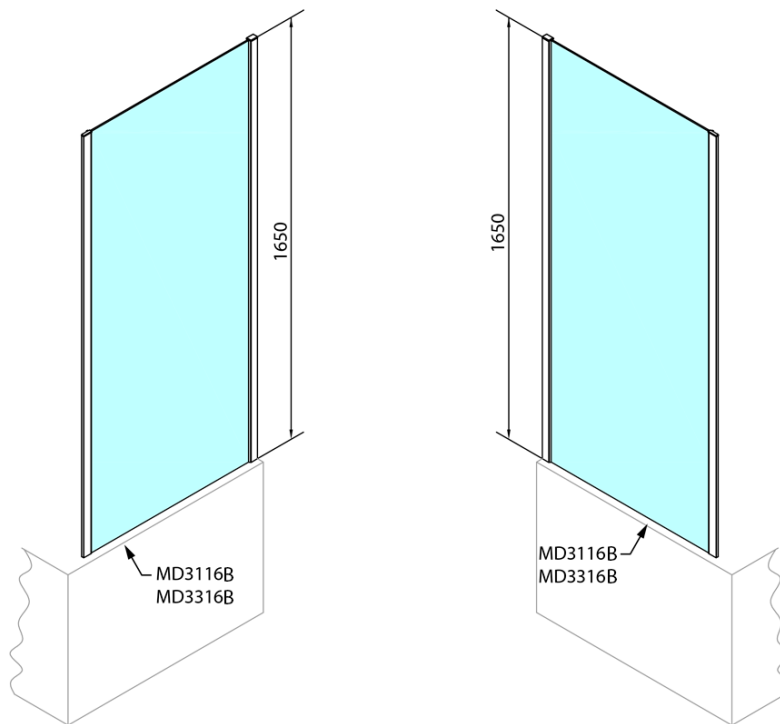

Objednací kód: MD3116B

Základní informace

Značka: Polysan

Série: DEEP

Rozměry

Šířka: 750 mm

Výška: 1650 mm

Parametry

Barva profilu: Černá mat

Tvar: Pevná stěna ke sprchovým dveřím

Typ výplně: Čiré sklo

Tloušťka skla: 6 mm

Hmotnost / ks: 19.0 kg

Balení: 1 ks

Záruka: 2 roky

Technický list

MODEL	A
MD3116B	730-750
MD3316B	880-900