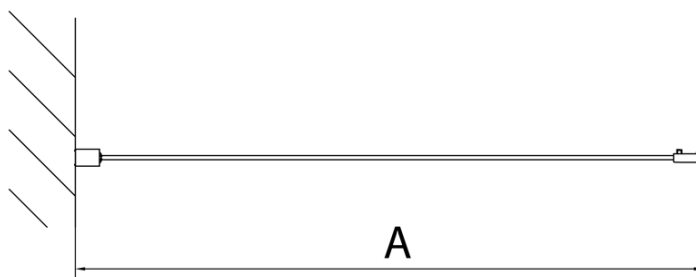

Objednací kód: MD3116B

Základní informace

Značka: Polysan

Série: DEEP

Rozměry

Šířka: 750 mm

Výška: 1650 mm

Parametry

Barva profilu: Černá mat

Tvar: Pevná stěna ke sprchovým dveřím

Typ výplně: Čiré sklo

Tloušťka skla: 6 mm

Hmotnost / ks: 19.0 kg

Balení: 1 ks

Záruka: 2 roky

Technický list