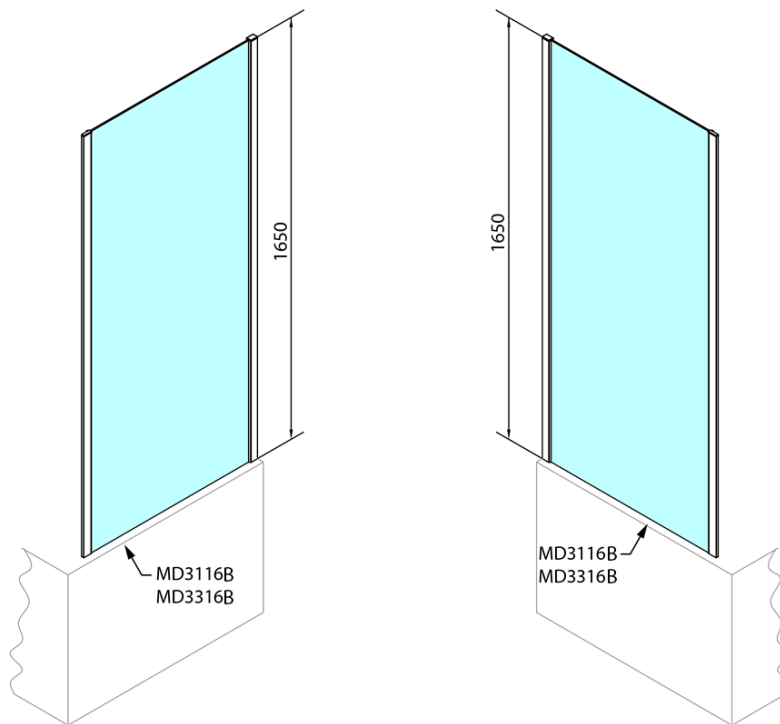

Objednací kód: MD3116B

**Základní informace**

Značka: Polysan

Série: DEEP

**Rozměry**

Šířka: 750 mm

Výška: 1650 mm

**Parametry**

Barva profilu: Černá mat

Tvar: Pevná stěna ke sprchovým dveřím

Typ výplně: Čiré sklo

Tloušťka skla: 6 mm

Hmotnost / ks: 19.0 kg

Balení: 1 ks

Záruka: 2 roky

Technický list

MODEL	A
MD3116B	730-750
MD3316B	880-900