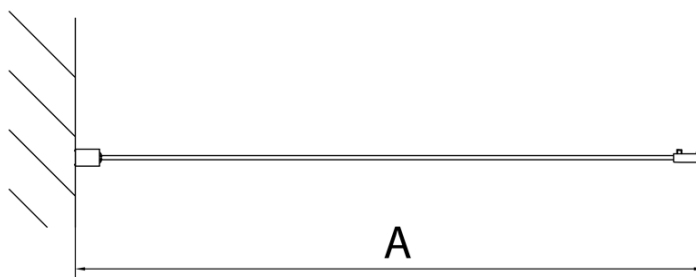

Objednací kód: MD3116B

**Základní informace**

Značka: Polysan

Série: DEEP

**Rozměry**

Šířka: 750 mm

Výška: 1650 mm

**Parametry**

Barva profilu: Černá mat

Tvar: Pevná stěna ke sprchovým dveřím

Typ výplně: Čiré sklo

Tloušťka skla: 6 mm

Hmotnost / ks: 19.0 kg

Balení: 1 ks

Záruka: 2 roky

Technický list