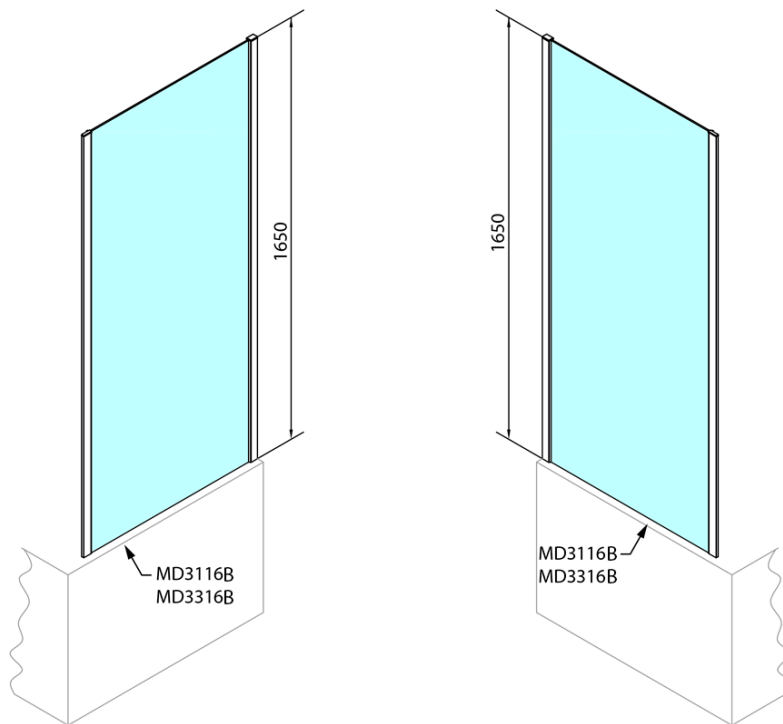

Objednací kód: MD3116B

Základní informace

Značka: Polysan

Série: DEEP

Rozměry

Výška: 1650 mm

Hloubka: 750 mm

Parametry

Záruka: 2 roky

Hmotnost / ks: 19 kg

Balení: 1 ks

Barva profilu: Černá mat

Tvar: Pevná stěna ke sprchovým dveřím

Typ výplně: Čiré sklo

Tloušťka skla: 6 mm

Technický list

MODEL	A
MD3116B	730-750
MD3316B	880-900