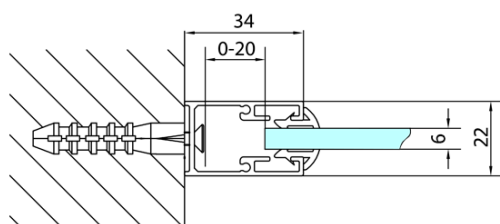

Objednací kód: MD3116B

**Základní informace**

Značka: Polysan

Série: DEEP

**Rozměry**

Šířka: 750 mm

Výška: 1650 mm

**Parametry**

Barva profilu: Černá mat

Tvar: Pevná stěna ke sprchovým dveřím

Typ výplně: Čiré sklo

Tloušťka skla: 6 mm

Hmotnost / ks: 19.0 kg

Balení: 1 ks

Záruka: 2 roky

Technický list