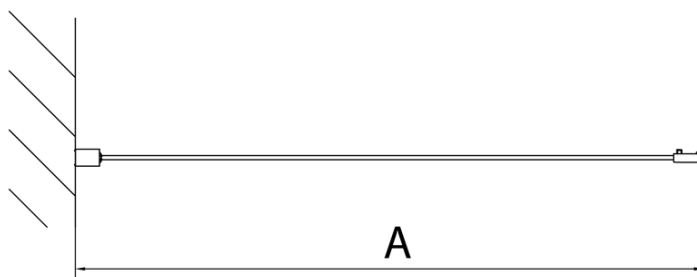

Objednací kód: MD3116B

Základní informace

Značka: Polysan

Série: DEEP

Rozměry

Výška: 1650 mm

Hloubka: 750 mm

Parametry

Záruka: 2 roky

Hmotnost / ks: 19 kg

Balení: 1 ks

Barva profilu: Černá mat

Tvar: Pevná stěna ke sprchovým dveřím

Typ výplně: Čiré sklo

Tloušťka skla: 6 mm

Technický list