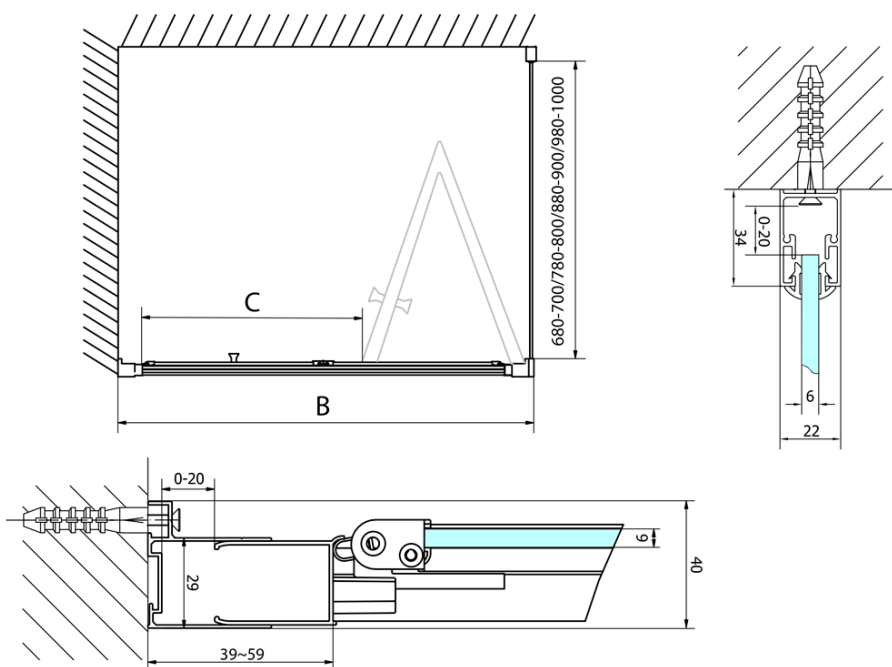

EASY BLACK sprchové dveře skládací 900mm, čiré sklo

Objednací kód: EL1990B

Základní informace

Značka: Polysan
Série: EASY BLACK

Rozměry

Šířka: 900 mm
Výška: 1900 mm

Parametry

Záruka: 2 roky
Hmotnost / ks: 28 kg
Balení: 1 ks
Barva profilu: Černá mat
Tvar: Dveře do niky
Typ otevírání: Skládací
Směr otevírání: Univerzální
Šířka vstupu: 550 mm
Typ výplně: Čiré sklo
Tloušťka skla: 6 mm
Instalační šířka od: 870 mm
Instalační šířka do: 910 mm
Vlastnosti: Rámové provedení
3D model: ANO

Náhradní díly

EASY BLACK spodní část krytky hlavy vrutu (Objednací kód: NDAE062)

EASY BLACK krytka hlavy vrutu (Objednací kód: NDAE065B)

EASY BLACK madlo, pár (Objednací kód: NDEL11B)

Technický list

Type	EL1980B	EL1990B
A	770~810	870~910
B	480	550

EASY BLACK sprchové dveře skládací 900mm, čiré sklo

Type	EL 1980B	EL 1990B
B	786~826	886~926
C	480	550