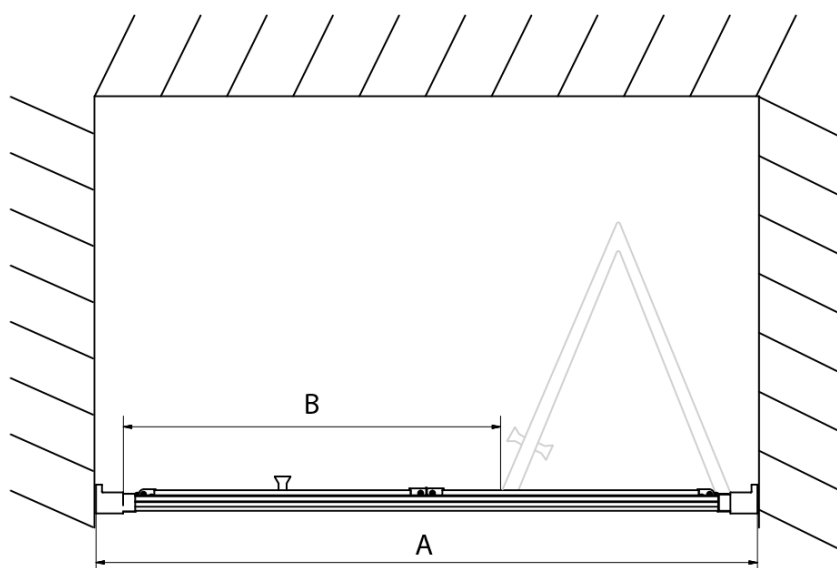

EASY BLACK sprchové dveře skládací 900mm, čiré sklo

Objednací kód: EL1990B

Základní informace

Značka: Polysan
Série: EASY BLACK

Rozměry

Šířka: 900 mm
Výška: 1900 mm

Parametry

Záruka: 2 roky
Hmotnost / ks: 28 kg
Balení: 1 ks
Barva profilu: Černá mat
Tvar: Dveře do niky
Typ otevírání: Skládací
Směr otevírání: Univerzální
Šířka vstupu: 550 mm
Typ výplně: Čiré sklo
Tloušťka skla: 6 mm
Instalační šířka od: 870 mm
Instalační šířka do: 910 mm
Vlastnosti: Rámové provedení
3D model: ANO

Náhradní díly

EASY BLACK spodní část krytky hlavy vrutu (Objednací kód: NDAE062)

EASY BLACK krytka hlavy vrutu (Objednací kód: NDAE065B)

EASY BLACK madlo, pár (Objednací kód: NDEL11B)

Technický list

Type	EL1980B	EL1990B
A	770~810	870~910
B	480	550

EASY BLACK sprchové dveře skládací 900mm, čiré sklo

Type	EL 1980B	EL 1990B
B	786~826	886~926
C	480	550