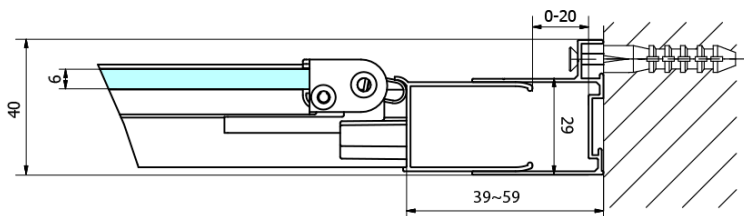

EASY BLACK sprchové dveře skládací 900mm, čiré sklo

Objednací kód: EL1990B

Základní informace

Značka: Polysan
Série: EASY BLACK

Rozměry

Šířka: 900 mm
Výška: 1900 mm

Parametry

Barva profilu: Černá mat
Tvar: Dveře do niky
Typ otevírání: Skládací
Směr otevírání: Univerzální
Šířka vstupu: 550 mm
Typ výplně: Čiré sklo
Tloušťka skla: 6 mm
Instalační šířka od: 870 mm
Instalační šířka do: 910 mm
Vlastnosti: Rámové provedení
Hmotnost / ks: 28.0 kg
Balení: 1 ks
Záruka: 2 roky

Technický list

Type	EL1980B	EL1990B
A	770~810	870~910
B	480	550

EASY BLACK sprchové dveře skládací 900mm, čiré sklo

Type	EL 1980B	EL 1990B
B	786~826	886~926
C	480	550