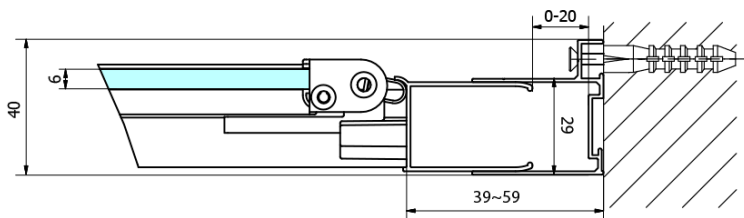

EASY BLACK sprchové dveře skládací 900mm, čiré sklo

Objednací kód: EL1990B

Základní informace

Značka: Polysan
Série: EASY BLACK

Rozměry

Šířka: 900 mm
Výška: 1900 mm

Parametry

Barva profilu: Černá mat
Tvar: Dveře do niky
Typ otevírání: Skládací
Směr otevírání: Univerzální
Šířka vstupu: 550 mm
Typ výplně: Čiré sklo
Tloušťka skla: 6 mm
Instalační šířka od: 870 mm
Instalační šířka do: 910 mm
Vlastnosti: Rámové provedení
Hmotnost / ks: 28.0 kg
Balení: 1 ks
Záruka: 2 roky

Technický list

Type	EL1980B	EL1990B
A	770~810	870~910
B	480	550

EASY BLACK sprchové dveře skládací 900mm, čiré sklo

Type	EL 1980B	EL 1990B
B	786~826	886~926
C	480	550