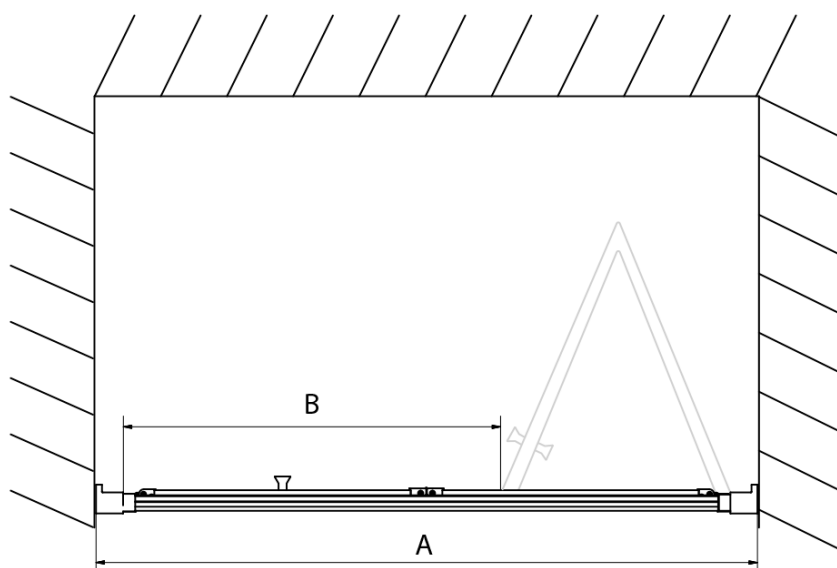

EASY BLACK sprchové dveře skládací 900mm, čiré sklo

Objednací kód: EL1990B

Základní informace

Značka: Polysan
Série: EASY BLACK

Rozměry

Šířka: 900 mm
Výška: 1900 mm

Parametry

Barva profilu: Černá mat
Tvar: Dveře do niky
Typ otevírání: Skládací
Směr otevírání: Univerzální
Šířka vstupu: 550 mm
Typ výplně: Čiré sklo
Tloušťka skla: 6 mm
Instalační šířka od: 870 mm
Instalační šířka do: 910 mm
Vlastnosti: Rámové provedení
Hmotnost / ks: 28.0 kg
Balení: 1 ks
Záruka: 2 roky

Technický list

Type	EL1980B	EL1990B
A	770~810	870~910
B	480	550

EASY BLACK sprchové dveře skládací 900mm, čiré sklo

Type	EL 1980B	EL 1990B
B	786~826	886~926
C	480	550