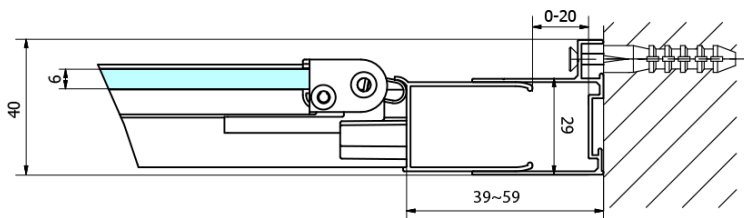

EASY BLACK sprchové dveře skládací 900mm, čiré sklo

Objednací kód: EL1990B

Základní informace

Značka: Polysan
Série: EASY BLACK

Rozměry

Šířka: 900 mm
Výška: 1900 mm

Parametry

Záruka: 2 roky
Hmotnost / ks: 28 kg
Balení: 1 ks
Barva profilu: Černá mat
Tvar: Dveře do niky
Typ otevírání: Skládací
Směr otevírání: Univerzální
Šířka vstupu: 550 mm
Typ výplně: Čiré sklo
Tloušťka skla: 6 mm
Instalační šířka od: 870 mm
Instalační šířka do: 910 mm
Vlastnosti: Rámové provedení
3D model: ANO

Náhradní díly

EASY BLACK spodní část krytky hlavy vrutu (Objednací kód: NDAE062)

EASY BLACK krytka hlavy vrutu (Objednací kód: NDAE065B)

EASY BLACK madlo, pár (Objednací kód: NDEL11B)

Technický list

Type	EL1980B	EL1990B
A	770~810	870~910
B	480	550

EASY BLACK sprchové dveře skládací 900mm, čiré sklo

Type	EL 1980B	EL 1990B
B	786~826	886~926
C	480	550