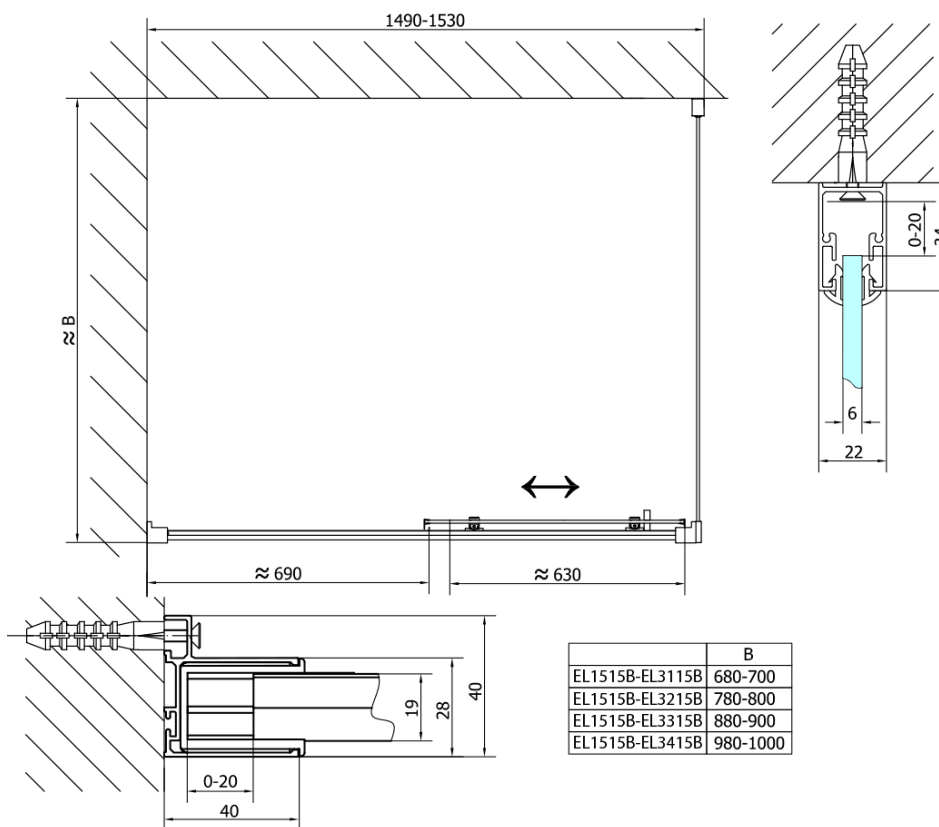

Objednací kód: EL1515B

Základní informace

Značka: Polysan
Série: EASY BLACK

Rozměry

Šířka: 1500 mm
Výška: 1900 mm

Parametry

Záruka: 2 roky
Hmotnost / ks: 45 kg
Balení: 1 ks
Barva profilu: Černá mat
Tvar: Dveře do niky
Typ otevírání: Posuvné
Směr otevírání: Univerzální
Šířka vstupu: 630 mm
Typ výplně: Čiré sklo
Tloušťka skla: 6 mm
Instalační šířka od: 1475 mm
Instalační šířka do: 1515 mm
Vlastnosti: Rámové provedení
3D model: ANO

Náhradní díly

EASY BLACK zamačkávací těsnění 2000mm (Objednací kód: NDAE14B)
EASY BLACK horní pojezd (Objednací kód: NDAE32B)
EASY BLACK doraz, levý (Objednací kód: NDAE477LB)
EASY BLACK spodní část krytky hlavy vrutu (Objednací kód: NDAE062)
EASY BLACK krytka hlavy vrutu (Objednací kód: NDAE065B)
EASY BLACK vložka pro uchycení pojezdového profilu, pravá (Objednací kód: NDAE466RB)
EASY BLACK krytka stěnového profilu, levá (Objednací kód: NDAE468LB)
EASY BLACK vložka pro uchycení pojezdového profilu, levá (Objednací kód: NDAE466LB)
EASY BLACK úchyt pevného skla, pravý (Objednací kód: NDAE079RB)
EASY BLACK krytka stěnového profilu, pravá (Objednací kód: NDAE468RB)
EASY BLACK set svislých těsnění pro sklo 6/6/6mm, 2000mm (2ks) (Objednací kód: NDEL20B)
EASY BLACK spodní výklopný pojezd (Objednací kód: NDAE33B)
EASY BLACK stěnový profil pro pevné sklo, 1900mm (Objednací kód: NDAE419B)
EASY BLACK úchyt pevného skla, levý (Objednací kód: NDAE079LB)
EASY BLACK U těsnění spodní na pevné sklo 6mm, 1000mm (Objednací kód: NDEL89B)
EASY BLACK madlo, pár (Objednací kód: NDEL11B)
EASY BLACK doraz, pravý (Objednací kód: NDAE477RB)
EASY BLACK krytka kulatá (Objednací kód: NDAE454B)

Technický list

	B
EL1515B-EL3115B	680-700
EL1515B-EL3215B	780-800
EL1515B-EL3315B	880-900
EL1515B-EL3415B	980-1000