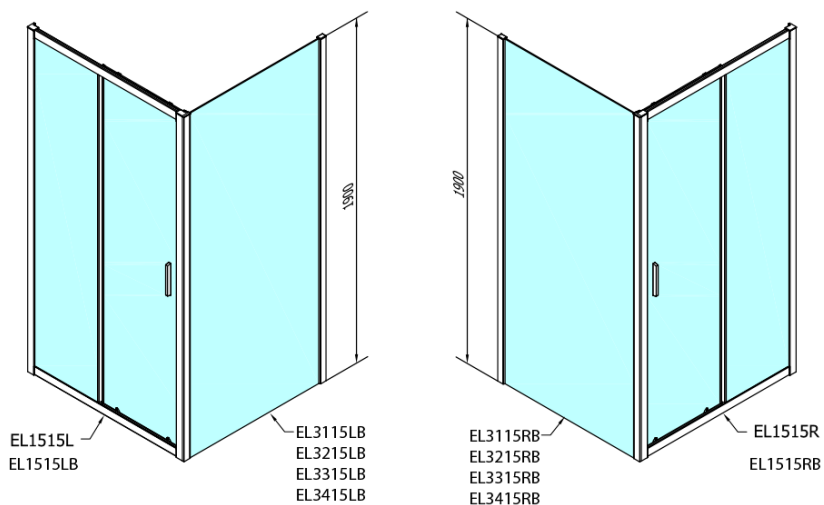

Objednací kód: EL1515B

Základní informace

Značka: Polysan
Série: EASY BLACK

Rozměry

Šířka: 1500 mm
Výška: 1900 mm

Parametry

Záruka: 2 roky
Hmotnost / ks: 45 kg
Balení: 1 ks
Barva profilu: Černá mat
Tvar: Dveře do niky
Typ otevírání: Posuvné
Směr otevírání: Univerzální
Šířka vstupu: 630 mm
Typ výplně: Čiré sklo
Tloušťka skla: 6 mm
Instalační šířka od: 1475 mm
Instalační šířka do: 1515 mm
Vlastnosti: Rámové provedení
3D model: ANO

Náhradní díly

EASY BLACK zamačkávací těsnění 2000mm (Objednací kód: NDAE14B)
EASY BLACK horní pojezd (Objednací kód: NDAE32B)
EASY BLACK doraz, levý (Objednací kód: NDAE477LB)
EASY BLACK spodní část krytky hlavy vrutu (Objednací kód: NDAE062)
EASY BLACK krytka hlavy vrutu (Objednací kód: NDAE065B)
EASY BLACK vložka pro uchycení pojezdového profilu, pravá (Objednací kód: NDAE466RB)
EASY BLACK krytka stěnového profilu, levá (Objednací kód: NDAE468LB)
EASY BLACK vložka pro uchycení pojezdového profilu, levá (Objednací kód: NDAE466LB)
EASY BLACK úchyt pevného skla, pravý (Objednací kód: NDAE079RB)
EASY BLACK krytka stěnového profilu, pravá (Objednací kód: NDAE468RB)
EASY BLACK set svislých těsnění pro sklo 6/6/6mm, 2000mm (2ks) (Objednací kód: NDEL20B)
EASY BLACK spodní výklopný pojezd (Objednací kód: NDAE33B)
EASY BLACK stěnový profil pro pevné sklo, 1900mm (Objednací kód: NDAE419B)
EASY BLACK úchyt pevného skla, levý (Objednací kód: NDAE079LB)
EASY BLACK U těsnění spodní na pevné sklo 6mm, 1000mm (Objednací kód: NDEL89B)
EASY BLACK madlo, pár (Objednací kód: NDEL11B)
EASY BLACK doraz, pravý (Objednací kód: NDAE477RB)
EASY BLACK krytka kulatá (Objednací kód: NDAE454B)

Technický list

	B
EL1515B-EL3115B	680-700
EL1515B-EL3215B	780-800
EL1515B-EL3315B	880-900
EL1515B-EL3415B	980-1000