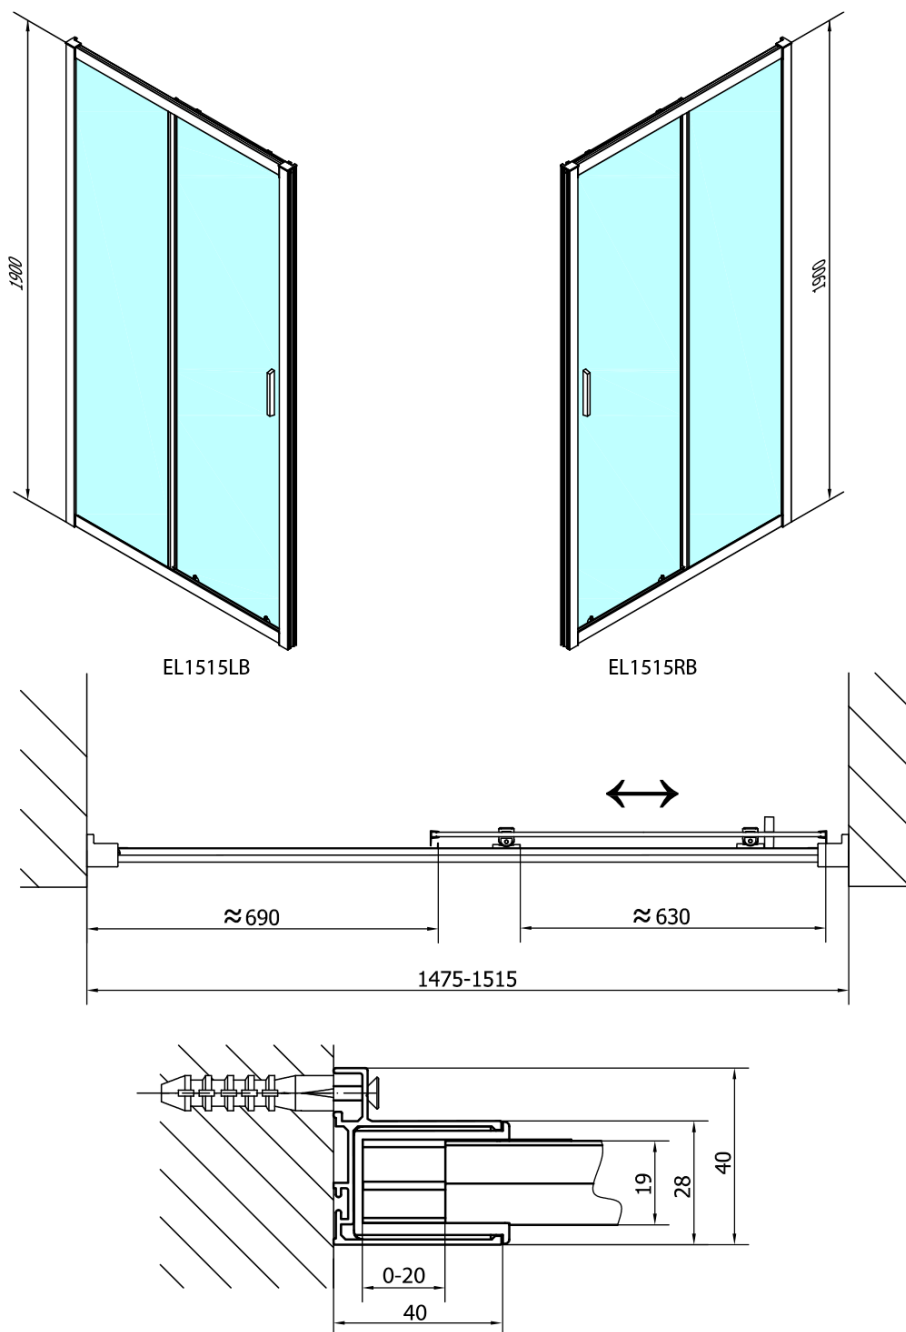

Objednací kód: EL1515B

Základní informace

Značka: Polysan
Série: EASY BLACK

Rozměry

Šířka: 1500 mm
Výška: 1900 mm

Parametry

Záruka: 2 roky
Hmotnost / ks: 45 kg
Balení: 1 ks
Barva profilu: Černá mat
Tvar: Dveře do niky
Typ otevírání: Posuvné
Směr otevírání: Univerzální
Šířka vstupu: 630 mm
Typ výplně: Čiré sklo
Tloušťka skla: 6 mm
Instalační šířka od: 1475 mm
Instalační šířka do: 1515 mm
Vlastnosti: Rámové provedení
3D model: ANO

Náhradní díly

EASY BLACK zamačkávací těsnění 2000mm (Objednací kód: NDAE14B)
EASY BLACK horní pojezd (Objednací kód: NDAE32B)
EASY BLACK doraz, levý (Objednací kód: NDAE477LB)
EASY BLACK spodní část krytky hlavy vrutu (Objednací kód: NDAE062)
EASY BLACK krytka hlavy vrutu (Objednací kód: NDAE065B)
EASY BLACK vložka pro uchycení pojezdového profilu, pravá (Objednací kód: NDAE466RB)
EASY BLACK krytka stěnového profilu, levá (Objednací kód: NDAE468LB)
EASY BLACK vložka pro uchycení pojezdového profilu, levá (Objednací kód: NDAE466LB)
EASY BLACK úchyt pevného skla, pravý (Objednací kód: NDAE079RB)
EASY BLACK krytka stěnového profilu, pravá (Objednací kód: NDAE468RB)
EASY BLACK set svislých těsnění pro sklo 6/6/6mm, 2000mm (2ks) (Objednací kód: NDEL20B)
EASY BLACK spodní výklopný pojezd (Objednací kód: NDAE33B)
EASY BLACK stěnový profil pro pevné sklo, 1900mm (Objednací kód: NDAE419B)
EASY BLACK úchyt pevného skla, levý (Objednací kód: NDAE079LB)
EASY BLACK U těsnění spodní na pevné sklo 6mm, 1000mm (Objednací kód: NDEL89B)
EASY BLACK madlo, pár (Objednací kód: NDEL11B)
EASY BLACK doraz, pravý (Objednací kód: NDAE477RB)
EASY BLACK krytka kulatá (Objednací kód: NDAE454B)

Technický list

	B
EL1515B-EL3115B	680-700
EL1515B-EL3215B	780-800
EL1515B-EL3315B	880-900
EL1515B-EL3415B	980-1000