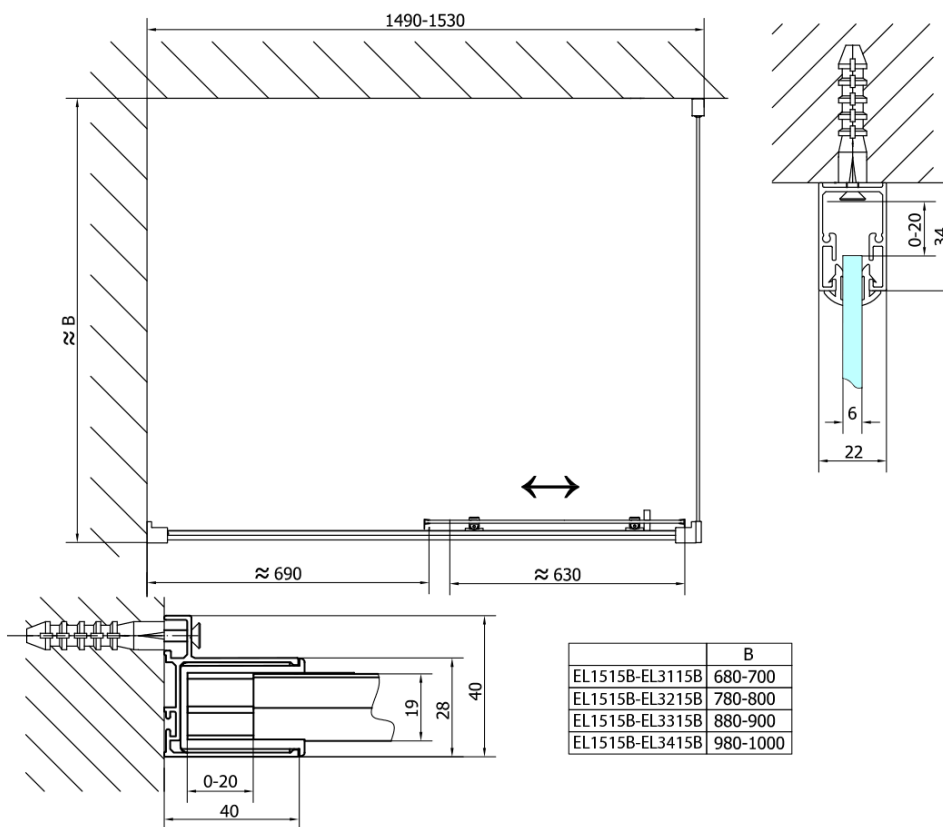

Objednací kód: EL1515B

Základní informace

Značka: Polysan
Série: EASY BLACK

Rozměry

Šířka: 1500 mm
Výška: 1900 mm

Parametry

Barva profilu: Černá mat
Tvar: Dveře do niky
Typ otevírání: Posuvné
Směr otevírání: Univerzální
Šířka vstupu: 630 mm
Typ výplně: Čiré sklo
Tloušťka skla: 6 mm
Instalační šířka od: 1475 mm
Instalační šířka do: 1515 mm
Vlastnosti: Rámové provedení
Hmotnost / ks: 45.0 kg
Balení: 1 ks
Záruka: 2 roky

Technický list

	B
EL1515B-EL3115B	680-700
EL1515B-EL3215B	780-800
EL1515B-EL3315B	880-900
EL1515B-EL3415B	980-1000