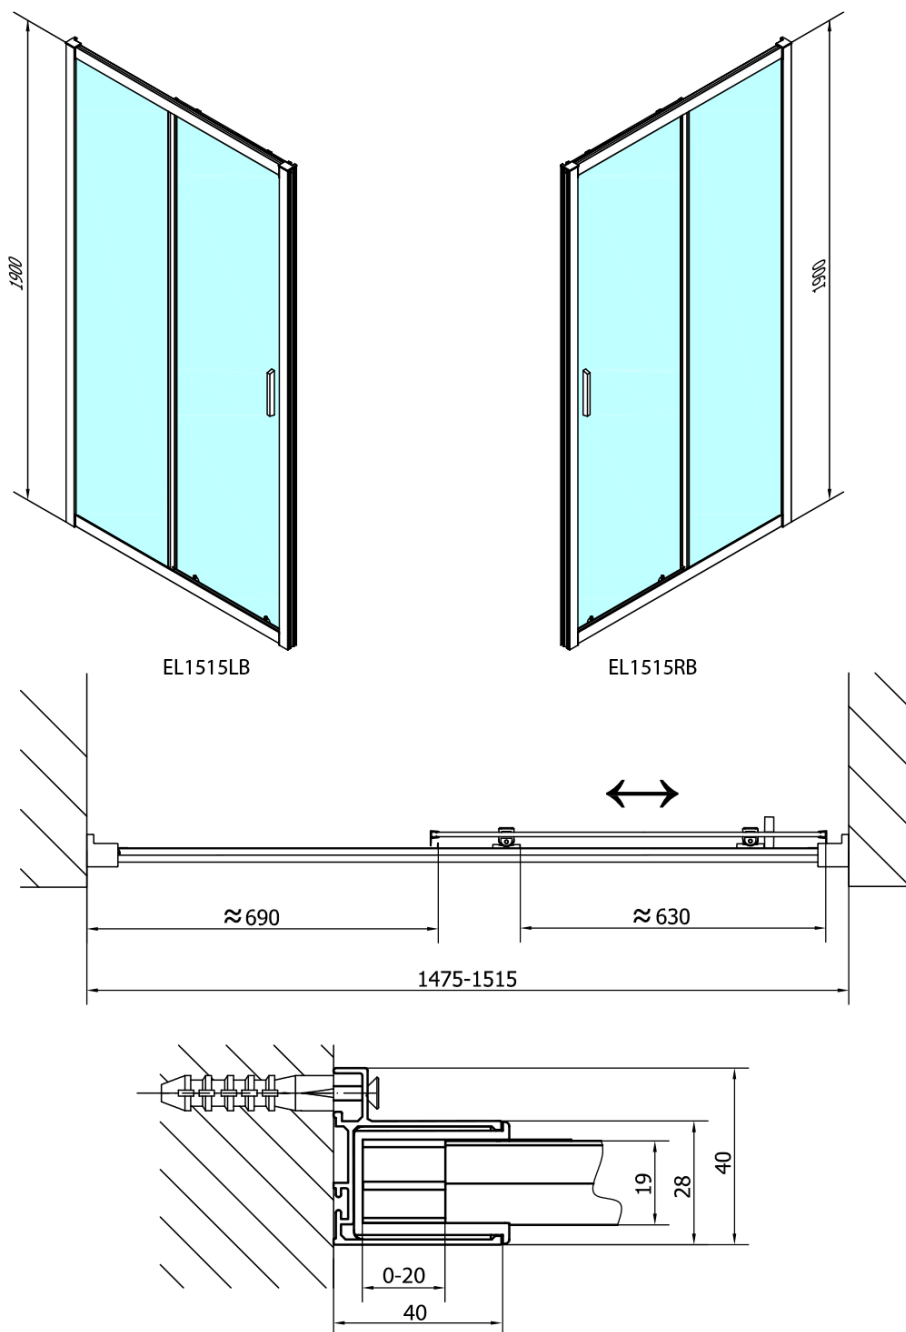

Objednací kód: EL1515B

Základní informace

Značka: Polysan
Série: EASY BLACK

Rozměry

Šířka: 1500 mm
Výška: 1900 mm

Parametry

Barva profilu: Černá mat
Tvar: Dveře do niky
Typ otevírání: Posuvné
Směr otevírání: Univerzální
Šířka vstupu: 630 mm
Typ výplně: Čiré sklo
Tloušťka skla: 6 mm
Instalační šířka od: 1475 mm
Instalační šířka do: 1515 mm
Vlastnosti: Rámové provedení
Hmotnost / ks: 45.0 kg
Balení: 1 ks
Záruka: 2 roky

Technický list

	B
EL1515B-EL3115B	680-700
EL1515B-EL3215B	780-800
EL1515B-EL3315B	880-900
EL1515B-EL3415B	980-1000