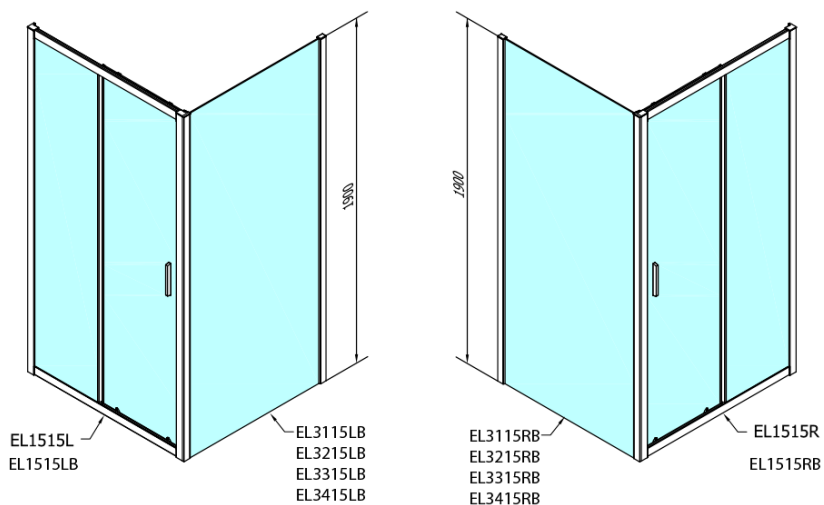

Objednací kód: EL1515B

Základní informace

Značka: Polysan
Série: EASY BLACK

Rozměry

Šířka: 1500 mm
Výška: 1900 mm

Parametry

Barva profilu: Černá mat
Tvar: Dveře do niky
Typ otevírání: Posuvné
Směr otevírání: Univerzální
Šířka vstupu: 630 mm
Typ výplně: Čiré sklo
Tloušťka skla: 6 mm
Instalační šířka od: 1475 mm
Instalační šířka do: 1515 mm
Vlastnosti: Rámové provedení
Hmotnost / ks: 45.0 kg
Balení: 1 ks
Záruka: 2 roky

Náhradní díly

EASY BLACK zamačkávací těsnění 2000mm (Objednací kód: NDAE14B)
EASY BLACK horní pojezd (Objednací kód: NDAE32B)
EASY BLACK doraz, levý (Objednací kód: NDAE477LB)
EASY BLACK spodní část krytky hlavy vrutu (Objednací kód: NDAE062)
EASY BLACK krytka hlavy vrutu (Objednací kód: NDAE065B)
EASY BLACK vložka pro uchycení pojezdového profilu, pravá (Objednací kód: NDAE466RB)
EASY BLACK krytka stěnového profilu, levá (Objednací kód: NDAE468LB)
EASY BLACK vložka pro uchycení pojezdového profilu, levá (Objednací kód: NDAE466LB)
EASY BLACK úchyt pevného skla, pravý (Objednací kód: NDAE079RB)
EASY BLACK krytka stěnového profilu, pravá (Objednací kód: NDAE468RB)
EASY BLACK set svislých těsnění pro sklo 6/6/6mm, 2000mm (2ks) (Objednací kód: NDEL20B)
EASY BLACK spodní výklopný pojezd (Objednací kód: NDAE33B)
EASY BLACK stěnový profil pro pevné sklo, 1900mm (Objednací kód: NDAE419B)
EASY BLACK úchyt pevného skla, levý (Objednací kód: NDAE079LB)
EASY BLACK U těsnění spodní na pevné sklo 6mm, 1000mm (Objednací kód: NDEL89B)
EASY BLACK madlo, pár (Objednací kód: NDEL11B)
EASY BLACK doraz, pravý (Objednací kód: NDAE477RB)
EASY BLACK krytka kulatá (Objednací kód: NDAE454B)

Technický list

	B
EL1515B-EL3115B	680-700
EL1515B-EL3215B	780-800
EL1515B-EL3315B	880-900
EL1515B-EL3415B	980-1000