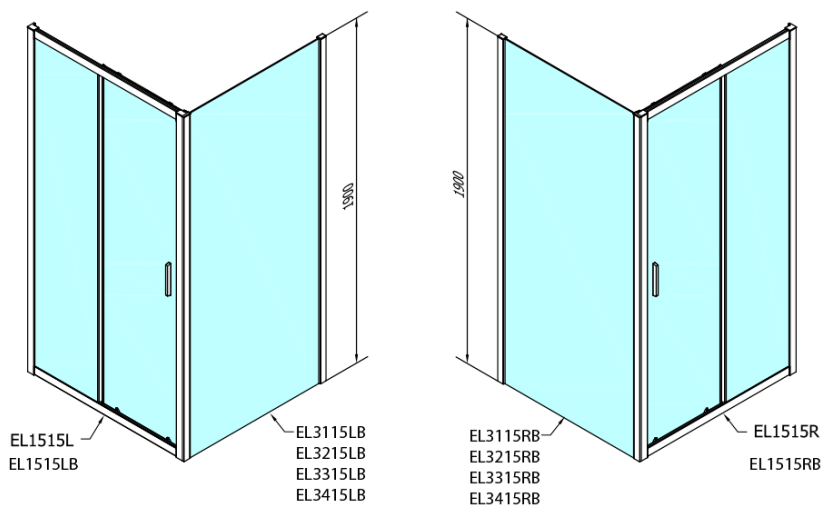

Objednací kód: EL1515B

Základní informace

Značka: Polysan
Série: EASY BLACK

Rozměry

Šířka: 1500 mm
Výška: 1900 mm

Parametry

Barva profilu: Černá mat
Tvar: Dveře do niky
Typ otevírání: Posuvné
Směr otevírání: Univerzální
Šířka vstupu: 630 mm
Typ výplně: Čiré sklo
Tloušťka skla: 6 mm
Instalační šířka od: 1475 mm
Instalační šířka do: 1515 mm
Vlastnosti: Rámové provedení
Hmotnost / ks: 45.0 kg
Balení: 1 ks
Záruka: 2 roky

Technický list

	B
EL1515B-EL3115B	680-700
EL1515B-EL3215B	780-800
EL1515B-EL3315B	880-900
EL1515B-EL3415B	980-1000