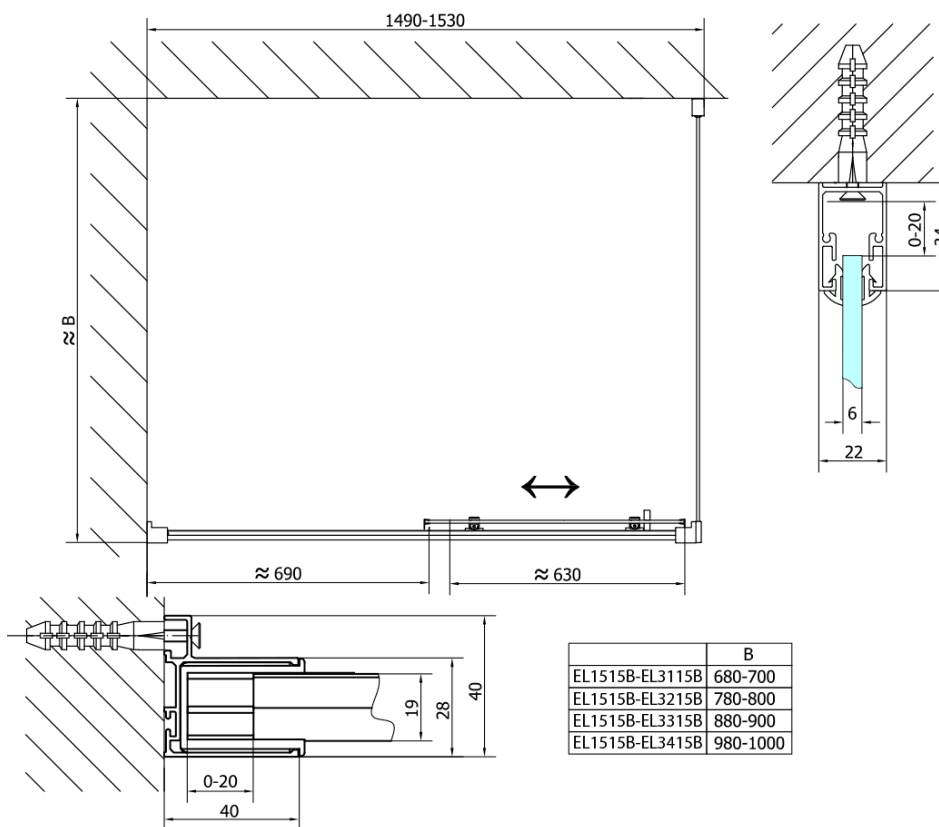

Objednací kód: EL1515B

Základní informace

Značka: Polysan
Série: EASY BLACK

Rozměry

Šířka: 1500 mm
Výška: 1900 mm

Parametry

Barva profilu: Černá mat
Tvar: Dveře do niky
Typ otevírání: Posuvné
Směr otevírání: Univerzální
Šířka vstupu: 630 mm
Typ výplně: Čiré sklo
Tloušťka skla: 6 mm
Instalační šířka od: 1475 mm
Instalační šířka do: 1515 mm
Vlastnosti: Rámové provedení
Hmotnost / ks: 45.0 kg
Balení: 1 ks
Záruka: 2 roky

Technický list

	B
EL1515B-EL3115B	680-700
EL1515B-EL3215B	780-800
EL1515B-EL3315B	880-900
EL1515B-EL3415B	980-1000