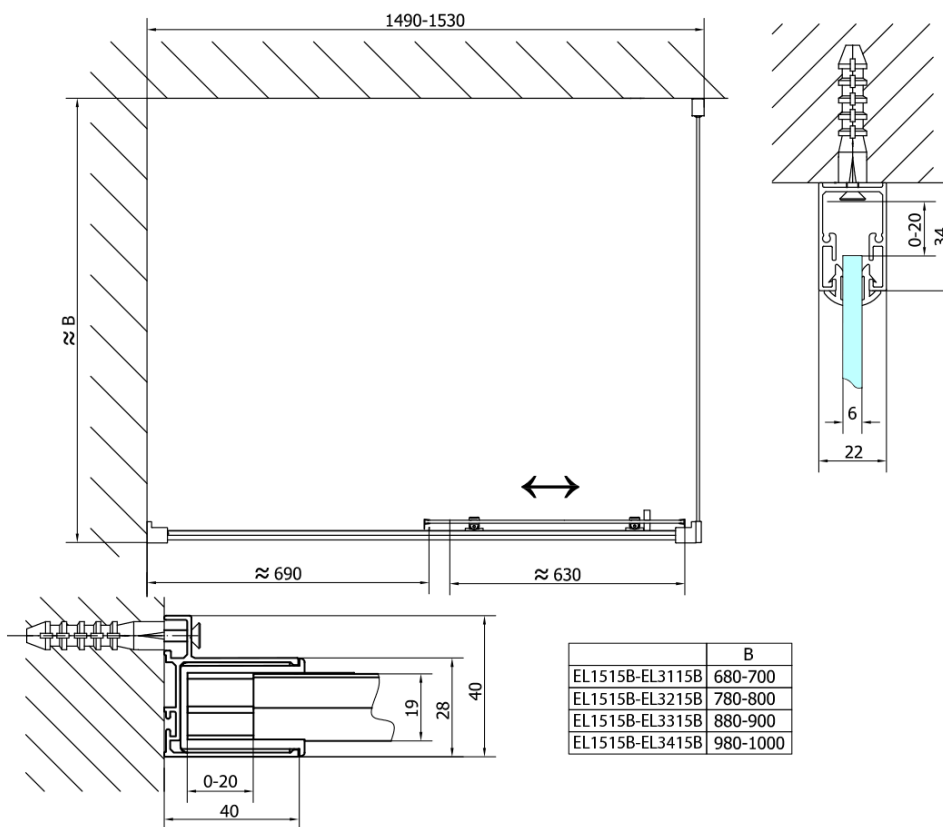

Objednací kód: EL1515B

Základní informace

Značka: Polysan
Série: EASY BLACK

Rozměry

Šířka: 1500 mm
Výška: 1900 mm

Parametry

Barva profilu: Černá mat
Tvar: Dveře do niky
Typ otevírání: Posuvné
Směr otevírání: Univerzální
Šířka vstupu: 630 mm
Typ výplně: Čiré sklo
Tloušťka skla: 6 mm
Instalační šířka od: 1475 mm
Instalační šířka do: 1515 mm
Vlastnosti: Rámové provedení
Hmotnost / ks: 45.0 kg
Balení: 1 ks
Záruka: 2 roky

Náhradní díly

EASY BLACK zamačkávací těsnění 2000mm (Objednací kód: NDAE14B)
EASY BLACK horní pojezd (Objednací kód: NDAE32B)
EASY BLACK doraz, levý (Objednací kód: NDAE477LB)
EASY BLACK spodní část krytky hlavy vrutu (Objednací kód: NDAE062)
EASY BLACK krytka hlavy vrutu (Objednací kód: NDAE065B)
EASY BLACK vložka pro uchycení pojezdového profilu, pravá (Objednací kód: NDAE466RB)
EASY BLACK krytka stěnového profilu, levá (Objednací kód: NDAE468LB)
EASY BLACK vložka pro uchycení pojezdového profilu, levá (Objednací kód: NDAE466LB)
EASY BLACK úchyt pevného skla, pravý (Objednací kód: NDAE079RB)
EASY BLACK krytka stěnového profilu, pravá (Objednací kód: NDAE468RB)
EASY BLACK set svislých těsnění pro sklo 6/6/6mm, 2000mm (2ks) (Objednací kód: NDEL20B)
EASY BLACK spodní výklopný pojezd (Objednací kód: NDAE33B)
EASY BLACK stěnový profil pro pevné sklo, 1900mm (Objednací kód: NDAE419B)
EASY BLACK úchyt pevného skla, levý (Objednací kód: NDAE079LB)
EASY BLACK U těsnění spodní na pevné sklo 6mm, 1000mm (Objednací kód: NDEL89B)
EASY BLACK madlo, pár (Objednací kód: NDEL11B)
EASY BLACK doraz, pravý (Objednací kód: NDAE477RB)
EASY BLACK krytka kulatá (Objednací kód: NDAE454B)

Technický list

	B
EL1515B-EL3115B	680-700
EL1515B-EL3215B	780-800
EL1515B-EL3315B	880-900
EL1515B-EL3415B	980-1000