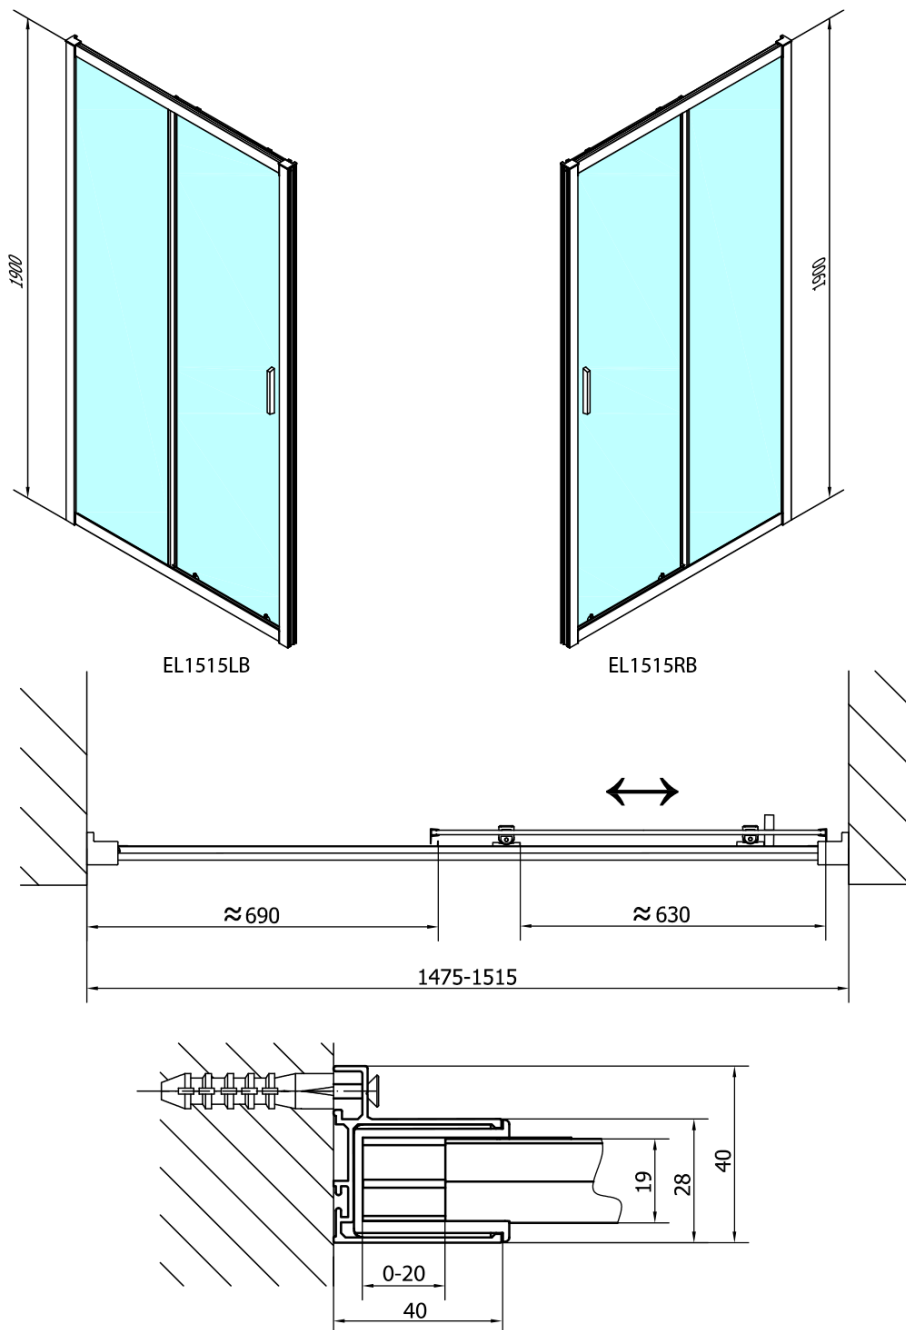

Objednací kód: EL1515B

Základní informace

Značka: Polysan
Série: EASY BLACK

Rozměry

Šířka: 1500 mm
Výška: 1900 mm

Parametry

Barva profilu: Černá mat
Tvar: Dveře do niky
Typ otevírání: Posuvné
Směr otevírání: Univerzální
Šířka vstupu: 630 mm
Typ výplně: Čiré sklo
Tloušťka skla: 6 mm
Instalační šířka od: 1475 mm
Instalační šířka do: 1515 mm
Vlastnosti: Rámové provedení
Hmotnost / ks: 45.0 kg
Balení: 1 ks
Záruka: 2 roky

Náhradní díly

EASY BLACK zamačkávací těsnění 2000mm (Objednací kód: NDAE14B)
EASY BLACK horní pojezd (Objednací kód: NDAE32B)
EASY BLACK doraz, levý (Objednací kód: NDAE477LB)
EASY BLACK spodní část krytky hlavy vrutu (Objednací kód: NDAE062)
EASY BLACK krytka hlavy vrutu (Objednací kód: NDAE065B)
EASY BLACK vložka pro uchycení pojezdového profilu, pravá (Objednací kód: NDAE466RB)
EASY BLACK krytka stěnového profilu, levá (Objednací kód: NDAE468LB)
EASY BLACK vložka pro uchycení pojezdového profilu, levá (Objednací kód: NDAE466LB)
EASY BLACK úchyt pevného skla, pravý (Objednací kód: NDAE079RB)
EASY BLACK krytka stěnového profilu, pravá (Objednací kód: NDAE468RB)
EASY BLACK set svislých těsnění pro sklo 6/6/6mm, 2000mm (2ks) (Objednací kód: NDEL20B)
EASY BLACK spodní výklopný pojezd (Objednací kód: NDAE33B)
EASY BLACK stěnový profil pro pevné sklo, 1900mm (Objednací kód: NDAE419B)
EASY BLACK úchyt pevného skla, levý (Objednací kód: NDAE079LB)
EASY BLACK U těsnění spodní na pevné sklo 6mm, 1000mm (Objednací kód: NDEL89B)
EASY BLACK madlo, pár (Objednací kód: NDEL11B)
EASY BLACK doraz, pravý (Objednací kód: NDAE477RB)
EASY BLACK krytka kulatá (Objednací kód: NDAE454B)

Technický list

	B
EL1515B-EL3115B	680-700
EL1515B-EL3215B	780-800
EL1515B-EL3315B	880-900
EL1515B-EL3415B	980-1000