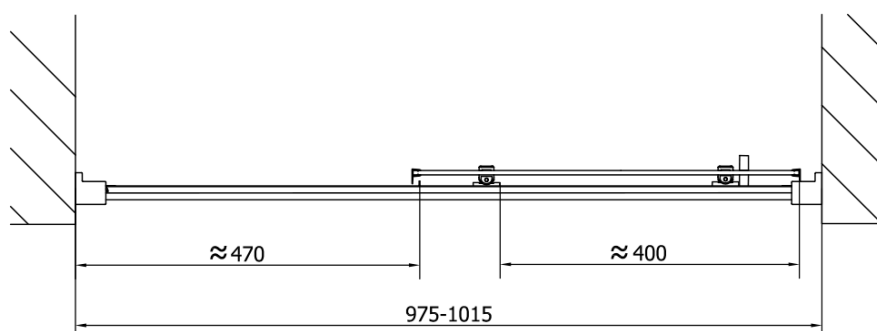

Objednací kód: EL1015B

Základní informace

Značka: Polysan
Série: EASY BLACK

Rozměry

Šířka: 1000 mm
Výška: 1900 mm

Parametry

Barva profilu: Černá mat
Tvar: Dveře do niky
Typ otevírání: Posuvné
Směr otevírání: Univerzální
Šířka vstupu: 400 mm
Typ výplně: Čiré sklo
Tloušťka skla: 6 mm
Instalační šířka od: 975 mm
Instalační šířka do: 1015 mm
Vlastnosti: Rámové provedení
Hmotnost / ks: 30.5 kg
Balení: 1 ks
Záruka: 2 roky

Technický list

EL1015LB

EL1015RB

Type	B
EL1015B-EL3115B	680-700
EL1015B-EL3215B	780-800
EL1015B-EL3315B	880-900
EL1015B-EL3415B	980-1000