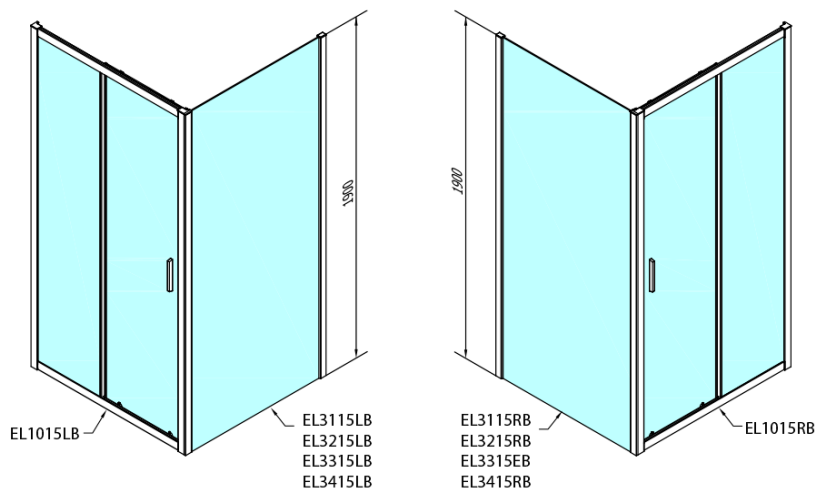

Objednací kód: EL1015B

Základní informace

Značka: Polysan
Série: EASY BLACK

Rozměry

Šířka: 1000 mm
Výška: 1900 mm

Parametry

Záruka: 2 roky
Hmotnost / ks: 30.5 kg
Balení: 1 ks
Barva profilu: Černá mat
Tvar: Dveře do niky
Typ otevírání: Posuvné
Směr otevírání: Univerzální
Šířka vstupu: 400 mm
Typ výplně: Čiré sklo
Tloušťka skla: 6 mm
Instalační šířka od: 975 mm
Instalační šířka do: 1015 mm
Vlastnosti: Rámové provedení
3D model: ANO

Náhradní díly

EASY BLACK zamačkávací těsnění 2000mm (Objednací kód: NDAE14B)
EASY BLACK horní pojezd (Objednací kód: NDAE32B)
EASY BLACK vložka pro uchycení pojezdového profilu, pravá (Objednací kód: NDAE466RB)
EASY BLACK krytka hlavy vrtu (Objednací kód: NDAE065B)
EASY BLACK krytka stěnového profilu, levá (Objednací kód: NDAE468LB)
EASY BLACK spodní část krytky hlavy vrtu (Objednací kód: NDAE062)
EASY BLACK doraz, levý (Objednací kód: NDAE477LB)
EASY BLACK vložka pro uchycení pojezdového profilu, levá (Objednací kód: NDAE466LB)
EASY BLACK úchyt pevného skla, pravý (Objednací kód: NDAE079RB)
EASY BLACK set svislých těsnění pro sklo 6/6/6mm, 2000mm (2ks) (Objednací kód: NDEL20B)
EASY BLACK stěnový profil pro pevné sklo, 1900mm (Objednací kód: NDAE419B)
EASY BLACK spodní výklopný pojezd (Objednací kód: NDAE33B)
EASY BLACK krytka stěnového profilu, pravá (Objednací kód: NDAE468RB)
EASY BLACK úchyt pevného skla, levý (Objednací kód: NDAE079LB)
EASY BLACK U těsnění spodní na pevné sklo 6mm, 1000mm (Objednací kód: NDEL89B)
EASY BLACK doraz, pravý (Objednací kód: NDAE477RB)
EASY BLACK krytka kulatá (Objednací kód: NDAE454B)
EASY BLACK madlo, pár (Objednací kód: NDEL11B)

Technický list

EL1015LB

EL1015RB

Type	B
EL1015B-EL3115B	680-700
EL1015B-EL3215B	780-800
EL1015B-EL3315B	880-900
EL1015B-EL3415B	980-1000