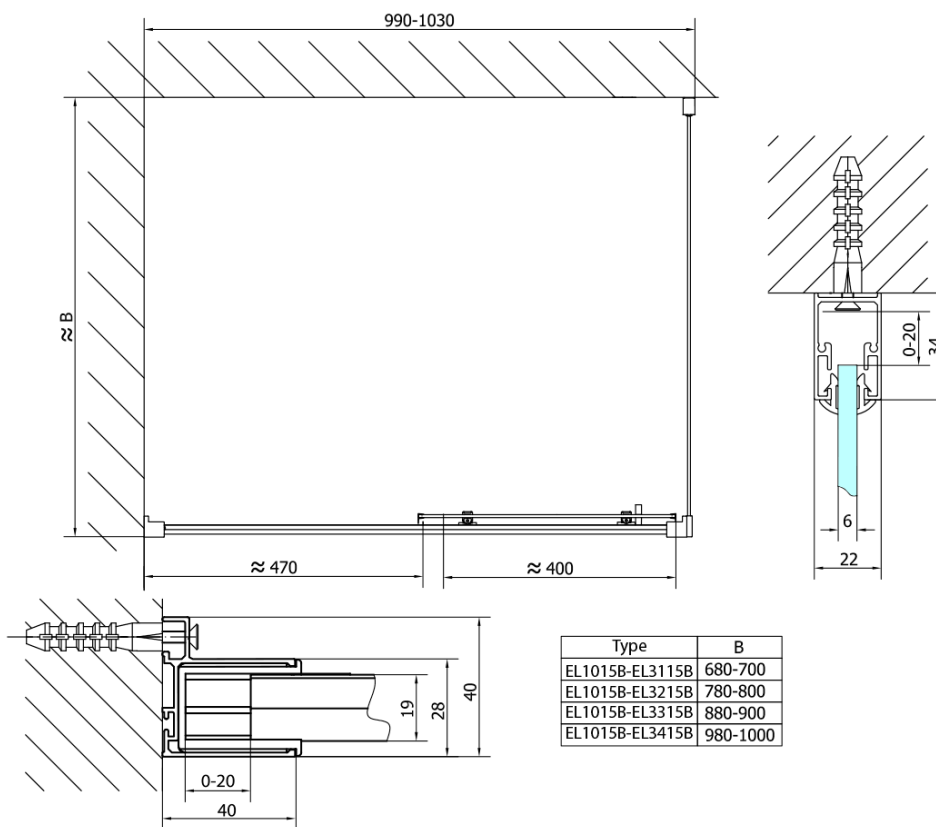

Objednací kód: EL1015B

Základní informace

Značka: Polysan
Série: EASY BLACK

Rozměry

Šířka: 1000 mm
Výška: 1900 mm

Parametry

Záruka: 2 roky
Hmotnost / ks: 30.5 kg
Balení: 1 ks
Barva profilu: Černá mat
Tvar: Dveře do niky
Typ otevírání: Posuvné
Směr otevírání: Univerzální
Šířka vstupu: 400 mm
Typ výplně: Čiré sklo
Tloušťka skla: 6 mm
Instalační šířka od: 975 mm
Instalační šířka do: 1015 mm
Vlastnosti: Rámové provedení
3D model: ANO

Náhradní díly

EASY BLACK zamačkávací těsnění 2000mm (Objednací kód: NDAE14B)
EASY BLACK horní pojezd (Objednací kód: NDAE32B)
EASY BLACK vložka pro uchycení pojezdového profilu, pravá (Objednací kód: NDAE466RB)
EASY BLACK krytka hlavy vrtu (Objednací kód: NDAE065B)
EASY BLACK krytka stěnového profilu, levá (Objednací kód: NDAE468LB)
EASY BLACK spodní část krytky hlavy vrtu (Objednací kód: NDAE062)
EASY BLACK doraz, levý (Objednací kód: NDAE477LB)
EASY BLACK vložka pro uchycení pojezdového profilu, levá (Objednací kód: NDAE466LB)
EASY BLACK úchyt pevného skla, pravý (Objednací kód: NDAE079RB)
EASY BLACK set svislých těsnění pro sklo 6/6/6mm, 2000mm (2ks) (Objednací kód: NDEL20B)
EASY BLACK stěnový profil pro pevné sklo, 1900mm (Objednací kód: NDAE419B)
EASY BLACK spodní výklopný pojezd (Objednací kód: NDAE33B)
EASY BLACK krytka stěnového profilu, pravá (Objednací kód: NDAE468RB)
EASY BLACK úchyt pevného skla, levý (Objednací kód: NDAE079LB)
EASY BLACK U těsnění spodní na pevné sklo 6mm, 1000mm (Objednací kód: NDEL89B)
EASY BLACK doraz, pravý (Objednací kód: NDAE477RB)
EASY BLACK krytka kulatá (Objednací kód: NDAE454B)
EASY BLACK madlo, pár (Objednací kód: NDEL11B)

Technický list

EL1015LB

EL1015RB

Type	B
EL1015B-EL3115B	680-700
EL1015B-EL3215B	780-800
EL1015B-EL3315B	880-900
EL1015B-EL3415B	980-1000