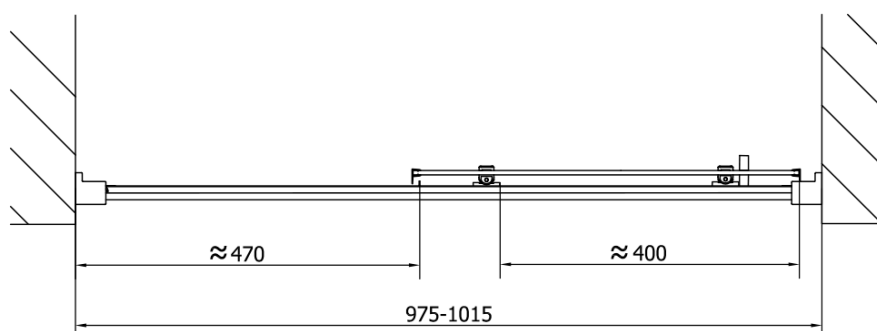

Objednací kód: EL1015B

Základní informace

Značka: Polysan
Série: EASY BLACK

Rozměry

Šířka: 1000 mm
Výška: 1900 mm

Parametry

Barva profilu: Černá mat
Tvar: Dveře do niky
Typ otevírání: Posuvné
Směr otevírání: Univerzální
Šířka vstupu: 400 mm
Typ výplně: Čiré sklo
Tloušťka skla: 6 mm
Instalační šířka od: 975 mm
Instalační šířka do: 1015 mm
Vlastnosti: Rámové provedení
Hmotnost / ks: 30.5 kg
Balení: 1 ks
Záruka: 2 roky

Náhradní díly

EASY BLACK zamačkávací těsnění 2000mm (Objednací kód: NDAE14B)
EASY BLACK horní pojezd (Objednací kód: NDAE32B)
EASY BLACK vložka pro uchycení pojezdového profilu, pravá (Objednací kód: NDAE466RB)
EASY BLACK krytka hlavy vrutu (Objednací kód: NDAE065B)
EASY BLACK krytka stěnového profilu, levá (Objednací kód: NDAE468LB)
EASY BLACK spodní část krytky hlavy vrutu (Objednací kód: NDAE062)
EASY BLACK doraz, levý (Objednací kód: NDAE477LB)
EASY BLACK vložka pro uchycení pojezdového profilu, levá (Objednací kód: NDAE466LB)
EASY BLACK úchyt pevného skla, pravý (Objednací kód: NDAE079RB)
EASY BLACK set svislých těsnění pro sklo 6/6/6mm, 2000mm (2ks) (Objednací kód: NDEL20B)
EASY BLACK stěnový profil pro pevné sklo, 1900mm (Objednací kód: NDAE419B)
EASY BLACK spodní výklopný pojezd (Objednací kód: NDAE33B)
EASY BLACK krytka stěnového profilu, pravá (Objednací kód: NDAE468RB)
EASY BLACK úchyt pevného skla, levý (Objednací kód: NDAE079LB)
EASY BLACK U těsnění spodní na pevné sklo 6mm, 1000mm (Objednací kód: NDEL89B)
EASY BLACK doraz, pravý (Objednací kód: NDAE477RB)
EASY BLACK krytka kulatá (Objednací kód: NDAE454B)
EASY BLACK madlo, pár (Objednací kód: NDEL11B)

Technický list

EL1015LB

EL1015RB

Type	B
EL1015B-EL3115B	680-700
EL1015B-EL3215B	780-800
EL1015B-EL3315B	880-900
EL1015B-EL3415B	980-1000