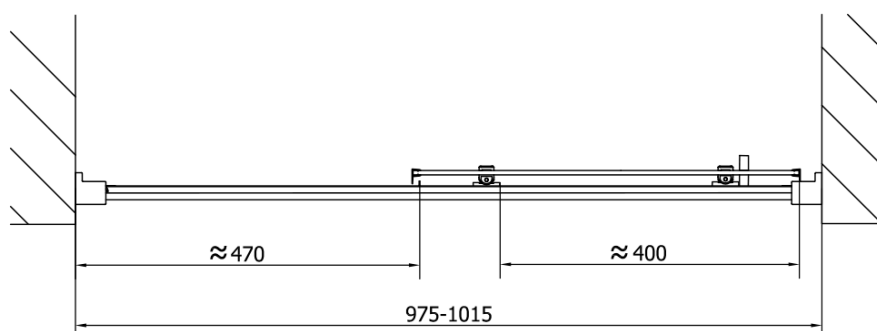

Objednací kód: EL1015B

Základní informace

Značka: Polysan
Série: EASY BLACK

Rozměry

Šířka: 1000 mm
Výška: 1900 mm

Parametry

Záruka: 2 roky
Hmotnost / ks: 30.5 kg
Balení: 1 ks
Barva profilu: Černá mat
Tvar: Dveře do niky
Typ otevírání: Posuvné
Směr otevírání: Univerzální
Šířka vstupu: 400 mm
Typ výplně: Čiré sklo
Tloušťka skla: 6 mm
Instalační šířka od: 975 mm
Instalační šířka do: 1015 mm
Vlastnosti: Rámové provedení
3D model: ANO

Náhradní díly

EASY BLACK zamačkávací těsnění 2000mm (Objednací kód: NDAE14B)
EASY BLACK horní pojezd (Objednací kód: NDAE32B)
EASY BLACK vložka pro uchycení pojezdového profilu, pravá (Objednací kód: NDAE466RB)
EASY BLACK krytka hlavy vrtu (Objednací kód: NDAE065B)
EASY BLACK krytka stěnového profilu, levá (Objednací kód: NDAE468LB)
EASY BLACK spodní část krytky hlavy vrtu (Objednací kód: NDAE062)
EASY BLACK doraz, levý (Objednací kód: NDAE477LB)
EASY BLACK vložka pro uchycení pojezdového profilu, levá (Objednací kód: NDAE466LB)
EASY BLACK úchyt pevného skla, pravý (Objednací kód: NDAE079RB)
EASY BLACK set svislých těsnění pro sklo 6/6/6mm, 2000mm (2ks) (Objednací kód: NDEL20B)
EASY BLACK stěnový profil pro pevné sklo, 1900mm (Objednací kód: NDAE419B)
EASY BLACK spodní výklopný pojezd (Objednací kód: NDAE33B)
EASY BLACK krytka stěnového profilu, pravá (Objednací kód: NDAE468RB)
EASY BLACK úchyt pevného skla, levý (Objednací kód: NDAE079LB)
EASY BLACK U těsnění spodní na pevné sklo 6mm, 1000mm (Objednací kód: NDEL89B)
EASY BLACK doraz, pravý (Objednací kód: NDAE477RB)
EASY BLACK krytka kulatá (Objednací kód: NDAE454B)
EASY BLACK madlo, pár (Objednací kód: NDEL11B)

Technický list

EL1015LB

EL1015RB

Type	B
EL1015B-EL3115B	680-700
EL1015B-EL3215B	780-800
EL1015B-EL3315B	880-900
EL1015B-EL3415B	980-1000