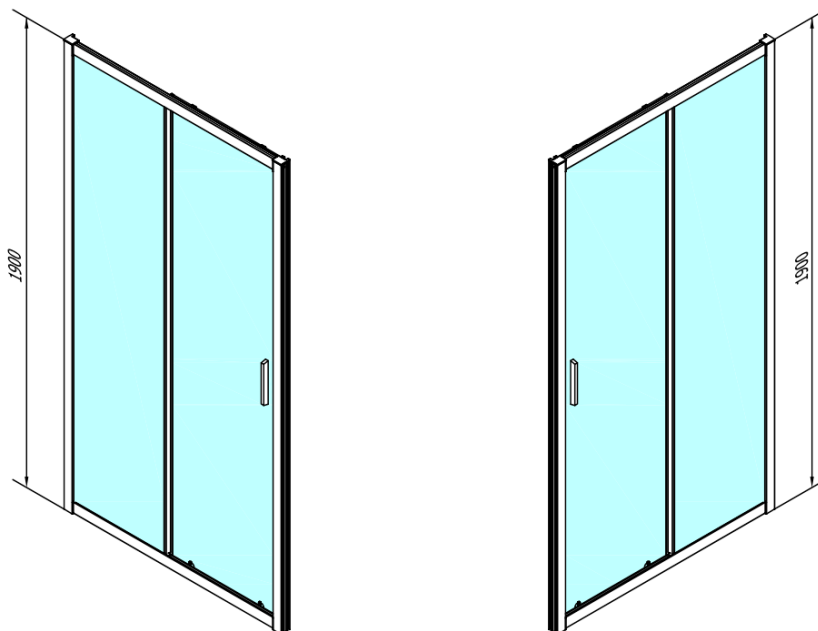

Objednací kód: EL1015B

Základní informace

Značka: Polysan
Série: EASY BLACK

Rozměry

Šířka: 1000 mm
Výška: 1900 mm

Parametry

Barva profilu: Černá mat
Tvar: Dveře do niky
Typ otevírání: Posuvné
Směr otevírání: Univerzální
Šířka vstupu: 400 mm
Typ výplně: Čiré sklo
Tloušťka skla: 6 mm
Instalační šířka od: 975 mm
Instalační šířka do: 1015 mm
Vlastnosti: Rámové provedení
Hmotnost / ks: 30.5 kg
Balení: 1 ks
Záruka: 2 roky

Náhradní díly

EASY BLACK zamačkávací těsnění 2000mm (Objednací kód: NDAE14B)
EASY BLACK horní pojezd (Objednací kód: NDAE32B)
EASY BLACK vložka pro uchycení pojezdového profilu, pravá (Objednací kód: NDAE466RB)
EASY BLACK krytka hlavy vrutu (Objednací kód: NDAE065B)
EASY BLACK krytka stěnového profilu, levá (Objednací kód: NDAE468LB)
EASY BLACK spodní část krytky hlavy vrutu (Objednací kód: NDAE062)
EASY BLACK doraz, levý (Objednací kód: NDAE477LB)
EASY BLACK vložka pro uchycení pojezdového profilu, levá (Objednací kód: NDAE466LB)
EASY BLACK úchyt pevného skla, pravý (Objednací kód: NDAE079RB)
EASY BLACK set svislých těsnění pro sklo 6/6/6mm, 2000mm (2ks) (Objednací kód: NDEL20B)
EASY BLACK stěnový profil pro pevné sklo, 1900mm (Objednací kód: NDAE419B)
EASY BLACK spodní výklopný pojezd (Objednací kód: NDAE33B)
EASY BLACK krytka stěnového profilu, pravá (Objednací kód: NDAE468RB)
EASY BLACK úchyt pevného skla, levý (Objednací kód: NDAE079LB)
EASY BLACK U těsnění spodní na pevné sklo 6mm, 1000mm (Objednací kód: NDEL89B)
EASY BLACK doraz, pravý (Objednací kód: NDAE477RB)
EASY BLACK krytka kulatá (Objednací kód: NDAE454B)
EASY BLACK madlo, pár (Objednací kód: NDEL11B)

Technický list

EL1015LB

EL1015RB

Type	B
EL1015B-EL3115B	680-700
EL1015B-EL3215B	780-800
EL1015B-EL3315B	880-900
EL1015B-EL3415B	980-1000