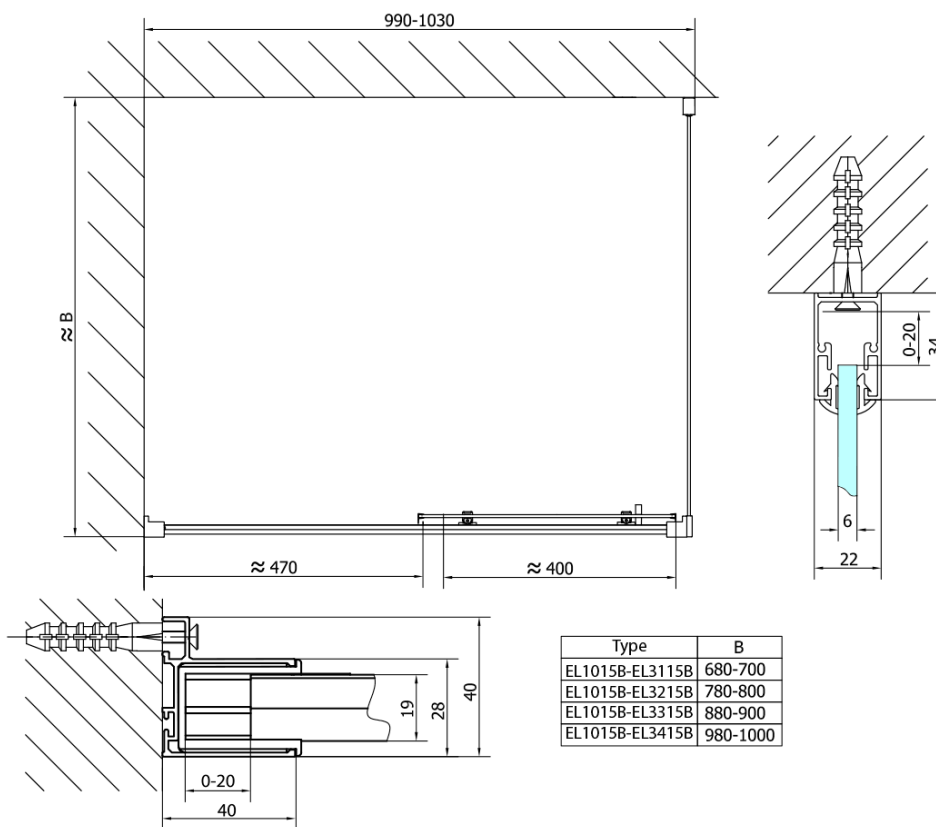

Objednací kód: EL1015B

Základní informace

Značka: Polysan
Série: EASY BLACK

Rozměry

Šířka: 1000 mm
Výška: 1900 mm

Parametry

Barva profilu: Černá mat
Tvar: Dveře do niky
Typ otevírání: Posuvné
Směr otevírání: Univerzální
Šířka vstupu: 400 mm
Typ výplně: Čiré sklo
Tloušťka skla: 6 mm
Instalační šířka od: 975 mm
Instalační šířka do: 1015 mm
Vlastnosti: Rámové provedení
Hmotnost / ks: 30.5 kg
Balení: 1 ks
Záruka: 2 roky

Náhradní díly

EASY BLACK zamačkávací těsnění 2000mm (Objednací kód: NDAE14B)
EASY BLACK horní pojezd (Objednací kód: NDAE32B)
EASY BLACK vložka pro uchycení pojezdového profilu, pravá (Objednací kód: NDAE466RB)
EASY BLACK krytka hlavy vrutu (Objednací kód: NDAE065B)
EASY BLACK krytka stěnového profilu, levá (Objednací kód: NDAE468LB)
EASY BLACK spodní část krytky hlavy vrutu (Objednací kód: NDAE062)
EASY BLACK doraz, levý (Objednací kód: NDAE477LB)
EASY BLACK vložka pro uchycení pojezdového profilu, levá (Objednací kód: NDAE466LB)
EASY BLACK úchyt pevného skla, pravý (Objednací kód: NDAE079RB)
EASY BLACK set svislých těsnění pro sklo 6/6/6mm, 2000mm (2ks) (Objednací kód: NDEL20B)
EASY BLACK stěnový profil pro pevné sklo, 1900mm (Objednací kód: NDAE419B)
EASY BLACK spodní výklopný pojezd (Objednací kód: NDAE33B)
EASY BLACK krytka stěnového profilu, pravá (Objednací kód: NDAE468RB)
EASY BLACK úchyt pevného skla, levý (Objednací kód: NDAE079LB)
EASY BLACK U těsnění spodní na pevné sklo 6mm, 1000mm (Objednací kód: NDEL89B)
EASY BLACK doraz, pravý (Objednací kód: NDAE477RB)
EASY BLACK krytka kulatá (Objednací kód: NDAE454B)
EASY BLACK madlo, pár (Objednací kód: NDEL11B)

Technický list

EL1015LB

EL1015RB

Type	B
EL1015B-EL3115B	680-700
EL1015B-EL3215B	780-800
EL1015B-EL3315B	880-900
EL1015B-EL3415B	980-1000