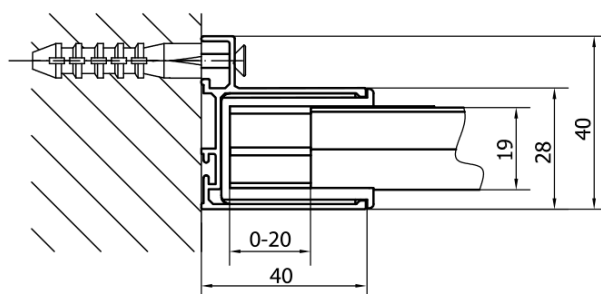

Objednací kód: EL1015B

Základní informace

Značka: Polysan
Série: EASY BLACK

Rozměry

Šířka: 1000 mm
Výška: 1900 mm

Parametry

Barva profilu: Černá mat
Tvar: Dveře do niky
Typ otevírání: Posuvné
Směr otevírání: Univerzální
Šířka vstupu: 400 mm
Typ výplně: Čiré sklo
Tloušťka skla: 6 mm
Instalační šířka od: 975 mm
Instalační šířka do: 1015 mm
Vlastnosti: Rámové provedení
Hmotnost / ks: 30.5 kg
Balení: 1 ks
Záruka: 2 roky

Náhradní díly

EASY BLACK zamačkávací těsnění 2000mm (Objednací kód: NDAE14B)
EASY BLACK horní pojezd (Objednací kód: NDAE32B)
EASY BLACK vložka pro uchycení pojezdového profilu, pravá (Objednací kód: NDAE466RB)
EASY BLACK krytka hlavy vrutu (Objednací kód: NDAE065B)
EASY BLACK krytka stěnového profilu, levá (Objednací kód: NDAE468LB)
EASY BLACK spodní část krytky hlavy vrutu (Objednací kód: NDAE062)
EASY BLACK doraz, levý (Objednací kód: NDAE477LB)
EASY BLACK vložka pro uchycení pojezdového profilu, levá (Objednací kód: NDAE466LB)
EASY BLACK úchyt pevného skla, pravý (Objednací kód: NDAE079RB)
EASY BLACK set svislých těsnění pro sklo 6/6/6mm, 2000mm (2ks) (Objednací kód: NDEL20B)
EASY BLACK stěnový profil pro pevné sklo, 1900mm (Objednací kód: NDAE419B)
EASY BLACK spodní výklopný pojezd (Objednací kód: NDAE33B)
EASY BLACK krytka stěnového profilu, pravá (Objednací kód: NDAE468RB)
EASY BLACK úchyt pevného skla, levý (Objednací kód: NDAE079LB)
EASY BLACK U těsnění spodní na pevné sklo 6mm, 1000mm (Objednací kód: NDEL89B)
EASY BLACK doraz, pravý (Objednací kód: NDAE477RB)
EASY BLACK krytka kulatá (Objednací kód: NDAE454B)
EASY BLACK madlo, pár (Objednací kód: NDEL11B)

Technický list

EL1015LB

EL1015RB

Type	B
EL1015B-EL3115B	680-700
EL1015B-EL3215B	780-800
EL1015B-EL3315B	880-900
EL1015B-EL3415B	980-1000