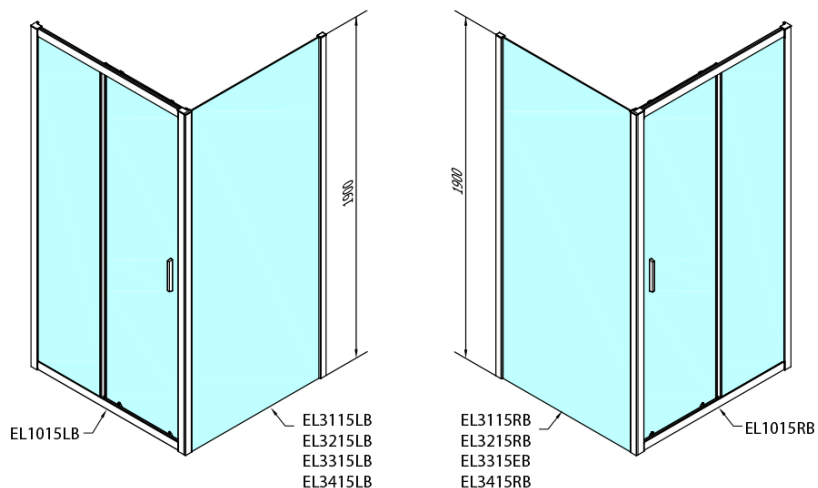

Objednací kód: EL1015B

Základní informace

Značka: Polysan
Série: EASY BLACK

Rozměry

Šířka: 1000 mm
Výška: 1900 mm

Parametry

Barva profilu: Černá mat
Tvar: Dveře do niky
Typ otevírání: Posuvné
Směr otevírání: Univerzální
Šířka vstupu: 400 mm
Typ výplně: Čiré sklo
Tloušťka skla: 6 mm
Instalační šířka od: 975 mm
Instalační šířka do: 1015 mm
Vlastnosti: Rámové provedení
Hmotnost / ks: 30.5 kg
Balení: 1 ks
Záruka: 2 roky

Technický list

EL1015LB

EL1015RB

Type	B
EL1015B-EL3115B	680-700
EL1015B-EL3215B	780-800
EL1015B-EL3315B	880-900
EL1015B-EL3415B	980-1000