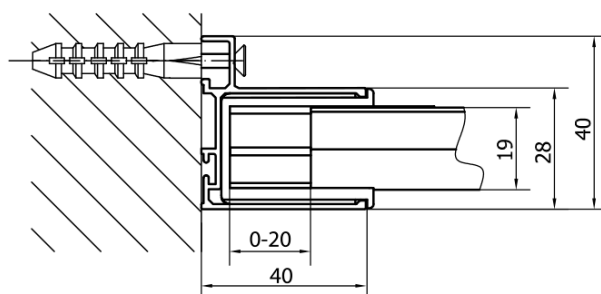

Objednací kód: EL1015B

Základní informace

Značka: Polysan
Série: EASY BLACK

Rozměry

Šířka: 1000 mm
Výška: 1900 mm

Parametry

Barva profilu: Černá mat
Tvar: Dveře do niky
Typ otevírání: Posuvné
Směr otevírání: Univerzální
Šířka vstupu: 400 mm
Typ výplně: Čiré sklo
Tloušťka skla: 6 mm
Instalační šířka od: 975 mm
Instalační šířka do: 1015 mm
Vlastnosti: Rámové provedení
Hmotnost / ks: 30.5 kg
Balení: 1 ks
Záruka: 2 roky

Technický list

EL1015LB

EL1015RB

Type	B
EL1015B-EL3115B	680-700
EL1015B-EL3215B	780-800
EL1015B-EL3315B	880-900
EL1015B-EL3415B	980-1000