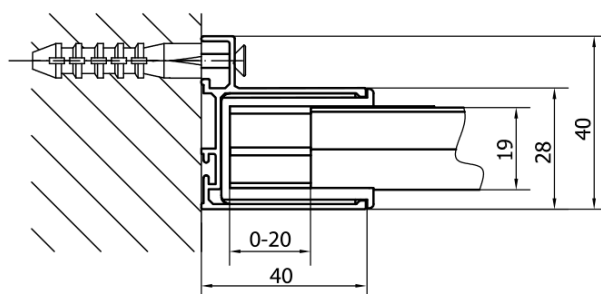

Objednací kód: EL1015B

Základní informace

Značka: Polysan
Série: EASY BLACK

Rozměry

Šířka: 1000 mm
Výška: 1900 mm

Parametry

Záruka: 2 roky
Hmotnost / ks: 30.5 kg
Balení: 1 ks
Barva profilu: Černá mat
Tvar: Dveře do niky
Typ otevírání: Posuvné
Směr otevírání: Univerzální
Šířka vstupu: 400 mm
Typ výplně: Čiré sklo
Tloušťka skla: 6 mm
Instalační šířka od: 975 mm
Instalační šířka do: 1015 mm
Vlastnosti: Rámové provedení
3D model: ANO

Náhradní díly

EASY BLACK zamačkávací těsnění 2000mm (Objednací kód: NDAE14B)
EASY BLACK horní pojezd (Objednací kód: NDAE32B)
EASY BLACK vložka pro uchycení pojezdového profilu, pravá (Objednací kód: NDAE466RB)
EASY BLACK krytka hlavy vrtu (Objednací kód: NDAE065B)
EASY BLACK krytka stěnového profilu, levá (Objednací kód: NDAE468LB)
EASY BLACK spodní část krytky hlavy vrtu (Objednací kód: NDAE062)
EASY BLACK doraz, levý (Objednací kód: NDAE477LB)
EASY BLACK vložka pro uchycení pojezdového profilu, levá (Objednací kód: NDAE466LB)
EASY BLACK úchyt pevného skla, pravý (Objednací kód: NDAE079RB)
EASY BLACK set svislých těsnění pro sklo 6/6/6mm, 2000mm (2ks) (Objednací kód: NDEL20B)
EASY BLACK stěnový profil pro pevné sklo, 1900mm (Objednací kód: NDAE419B)
EASY BLACK spodní výklopný pojezd (Objednací kód: NDAE33B)
EASY BLACK krytka stěnového profilu, pravá (Objednací kód: NDAE468RB)
EASY BLACK úchyt pevného skla, levý (Objednací kód: NDAE079LB)
EASY BLACK U těsnění spodní na pevné sklo 6mm, 1000mm (Objednací kód: NDEL89B)
EASY BLACK doraz, pravý (Objednací kód: NDAE477RB)
EASY BLACK krytka kulatá (Objednací kód: NDAE454B)
EASY BLACK madlo, pár (Objednací kód: NDEL11B)

Technický list

EL1015LB

EL1015RB

Type	B
EL1015B-EL3115B	680-700
EL1015B-EL3215B	780-800
EL1015B-EL3315B	880-900
EL1015B-EL3415B	980-1000