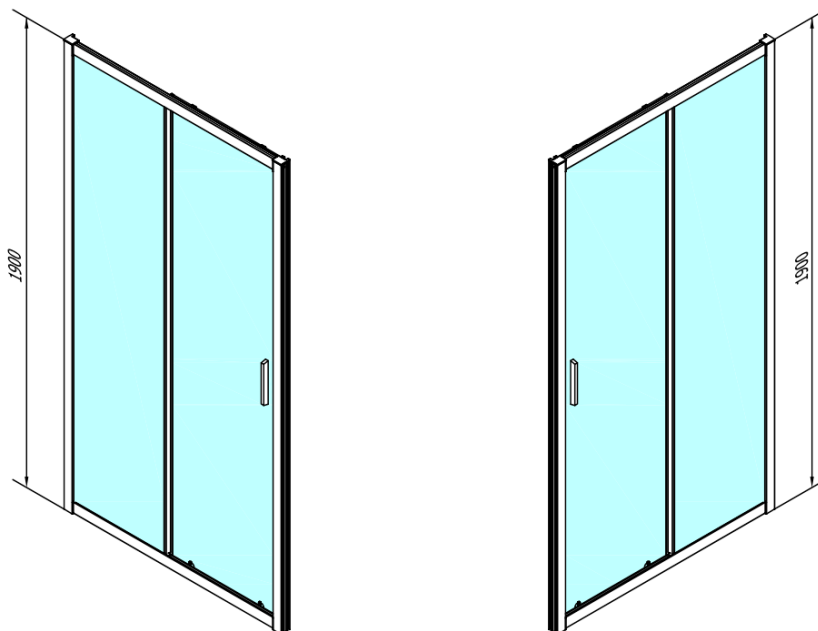

Objednací kód: EL1015B

Základní informace

Značka: Polysan
Série: EASY BLACK

Rozměry

Šířka: 1000 mm
Výška: 1900 mm

Parametry

Záruka: 2 roky
Hmotnost / ks: 30.5 kg
Balení: 1 ks
Barva profilu: Černá mat
Tvar: Dveře do niky
Typ otevírání: Posuvné
Směr otevírání: Univerzální
Šířka vstupu: 400 mm
Typ výplně: Čiré sklo
Tloušťka skla: 6 mm
Instalační šířka od: 975 mm
Instalační šířka do: 1015 mm
Vlastnosti: Rámové provedení
3D model: ANO

Náhradní díly

EASY BLACK zamačkávací těsnění 2000mm (Objednací kód: NDAE14B)
EASY BLACK horní pojezd (Objednací kód: NDAE32B)
EASY BLACK vložka pro uchycení pojezdového profilu, pravá (Objednací kód: NDAE466RB)
EASY BLACK krytka hlavy vrtu (Objednací kód: NDAE065B)
EASY BLACK krytka stěnového profilu, levá (Objednací kód: NDAE468LB)
EASY BLACK spodní část krytky hlavy vrtu (Objednací kód: NDAE062)
EASY BLACK doraz, levý (Objednací kód: NDAE477LB)
EASY BLACK vložka pro uchycení pojezdového profilu, levá (Objednací kód: NDAE466LB)
EASY BLACK úchyt pevného skla, pravý (Objednací kód: NDAE079RB)
EASY BLACK set svislých těsnění pro sklo 6/6/6mm, 2000mm (2ks) (Objednací kód: NDEL20B)
EASY BLACK stěnový profil pro pevné sklo, 1900mm (Objednací kód: NDAE419B)
EASY BLACK spodní výklopný pojezd (Objednací kód: NDAE33B)
EASY BLACK krytka stěnového profilu, pravá (Objednací kód: NDAE468RB)
EASY BLACK úchyt pevného skla, levý (Objednací kód: NDAE079LB)
EASY BLACK U těsnění spodní na pevné sklo 6mm, 1000mm (Objednací kód: NDEL89B)
EASY BLACK doraz, pravý (Objednací kód: NDAE477RB)
EASY BLACK krytka kulatá (Objednací kód: NDAE454B)
EASY BLACK madlo, pár (Objednací kód: NDEL11B)

Technický list

EL1015LB

EL1015RB

Type	B
EL1015B-EL3115B	680-700
EL1015B-EL3215B	780-800
EL1015B-EL3315B	880-900
EL1015B-EL3415B	980-1000