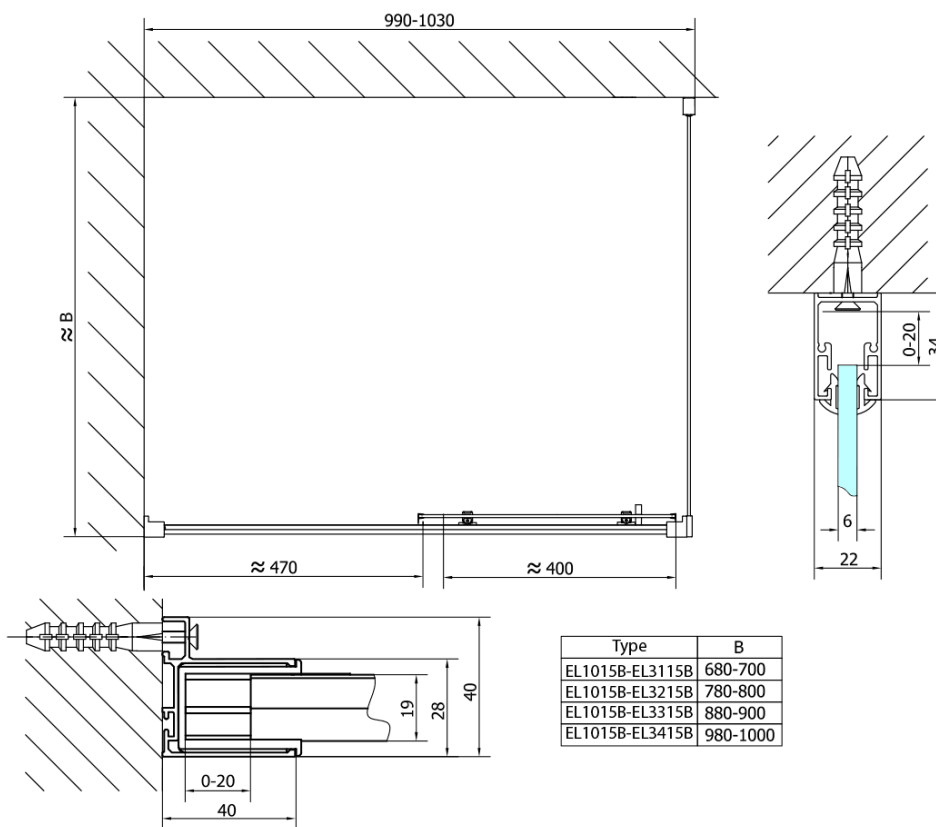

Objednací kód: EL1015B

Základní informace

Značka: Polysan
Série: EASY BLACK

Rozměry

Šířka: 1000 mm
Výška: 1900 mm

Parametry

Barva profilu: Černá mat
Tvar: Dveře do niky
Typ otevírání: Posuvné
Směr otevírání: Univerzální
Šířka vstupu: 400 mm
Typ výplně: Čiré sklo
Tloušťka skla: 6 mm
Instalační šířka od: 975 mm
Instalační šířka do: 1015 mm
Vlastnosti: Rámové provedení
Hmotnost / ks: 30.5 kg
Balení: 1 ks
Záruka: 2 roky

Technický list

EL1015LB

EL1015RB

Type	B
EL1015B-EL3115B	680-700
EL1015B-EL3215B	780-800
EL1015B-EL3315B	880-900
EL1015B-EL3415B	980-1000