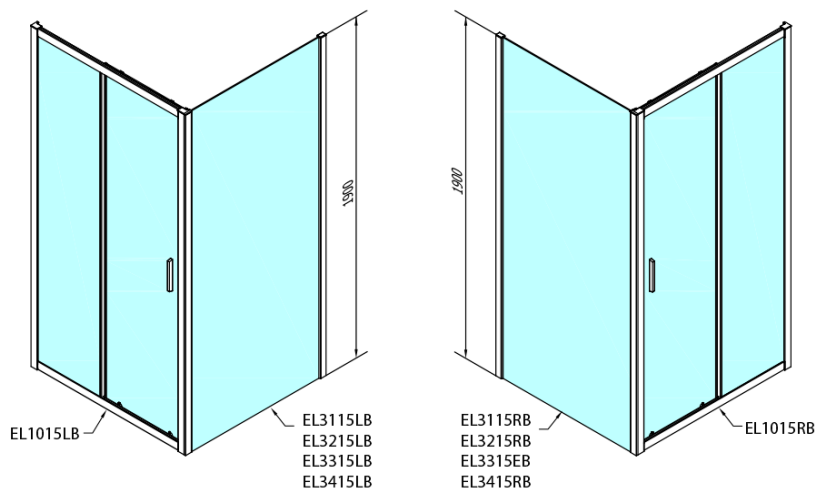

Objednací kód: EL1015B

Základní informace

Značka: Polysan
Série: EASY BLACK

Rozměry

Šířka: 1000 mm
Výška: 1900 mm

Parametry

Barva profilu: Černá mat
Tvar: Dveře do niky
Typ otevírání: Posuvné
Směr otevírání: Univerzální
Šířka vstupu: 400 mm
Typ výplně: Čiré sklo
Tloušťka skla: 6 mm
Instalační šířka od: 975 mm
Instalační šířka do: 1015 mm
Vlastnosti: Rámové provedení
Hmotnost / ks: 30.5 kg
Balení: 1 ks
Záruka: 2 roky

Náhradní díly

EASY BLACK zamačkávací těsnění 2000mm (Objednací kód: NDAE14B)
EASY BLACK horní pojezd (Objednací kód: NDAE32B)
EASY BLACK vložka pro uchycení pojezdového profilu, pravá (Objednací kód: NDAE466RB)
EASY BLACK krytka hlavy vrutu (Objednací kód: NDAE065B)
EASY BLACK krytka stěnového profilu, levá (Objednací kód: NDAE468LB)
EASY BLACK spodní část krytky hlavy vrutu (Objednací kód: NDAE062)
EASY BLACK doraz, levý (Objednací kód: NDAE477LB)
EASY BLACK vložka pro uchycení pojezdového profilu, levá (Objednací kód: NDAE466LB)
EASY BLACK úchyt pevného skla, pravý (Objednací kód: NDAE079RB)
EASY BLACK set svislých těsnění pro sklo 6/6/6mm, 2000mm (2ks) (Objednací kód: NDEL20B)
EASY BLACK stěnový profil pro pevné sklo, 1900mm (Objednací kód: NDAE419B)
EASY BLACK spodní výklopný pojezd (Objednací kód: NDAE33B)
EASY BLACK krytka stěnového profilu, pravá (Objednací kód: NDAE468RB)
EASY BLACK úchyt pevného skla, levý (Objednací kód: NDAE079LB)
EASY BLACK U těsnění spodní na pevné sklo 6mm, 1000mm (Objednací kód: NDEL89B)
EASY BLACK doraz, pravý (Objednací kód: NDAE477RB)
EASY BLACK krytka kulatá (Objednací kód: NDAE454B)
EASY BLACK madlo, pár (Objednací kód: NDEL11B)

Technický list

EL1015LB

EL1015RB

Type	B
EL1015B-EL3115B	680-700
EL1015B-EL3215B	780-800
EL1015B-EL3315B	880-900
EL1015B-EL3415B	980-1000