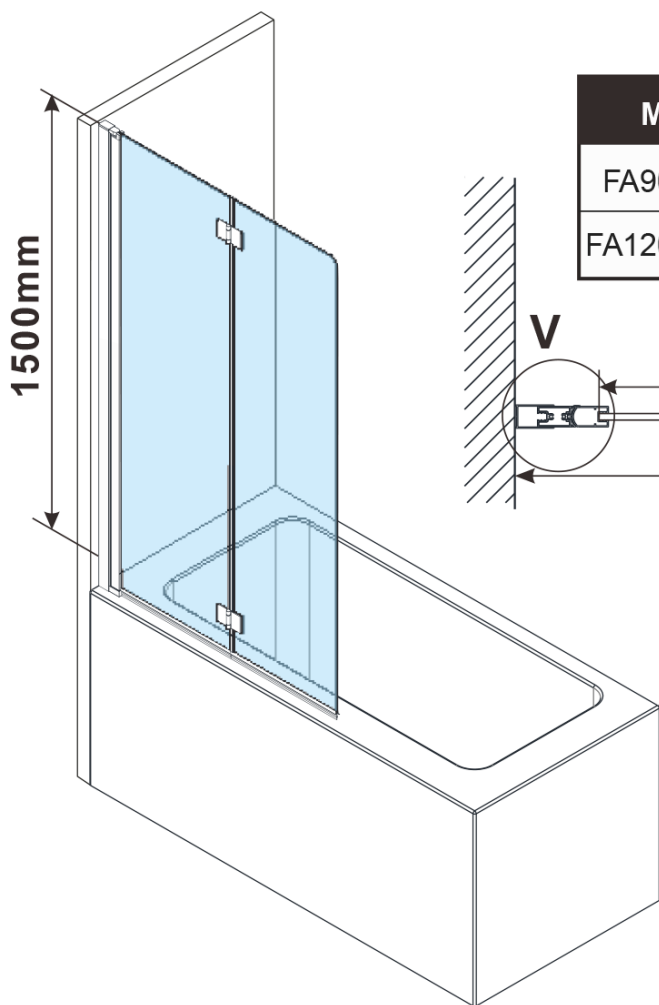

ROTA BLACK vanová zástěna skládací 900mm, čiré sklo

Objednací kód: FB900

Základní informace

Značka: Polysan

Rozměry

Šířka: 900 mm

Výška: 1500 mm

Parametry

Barva profilu: Černá mat

Typ otevírání: Otevírací celosklopná

Typ výplně: Čiré sklo

Úprava skla: Antidrop

Tloušťka skla: 6 mm

Hmotnost / ks: 21.5 kg

Balení: 1 ks

Záruka: 2 roky

Technický list

MODEL	A,mm	B1/B2,mm	C,mm
FA900/FB900	885~900	418/395	455
FA1200/FB1200	1185~1200	568/545	605