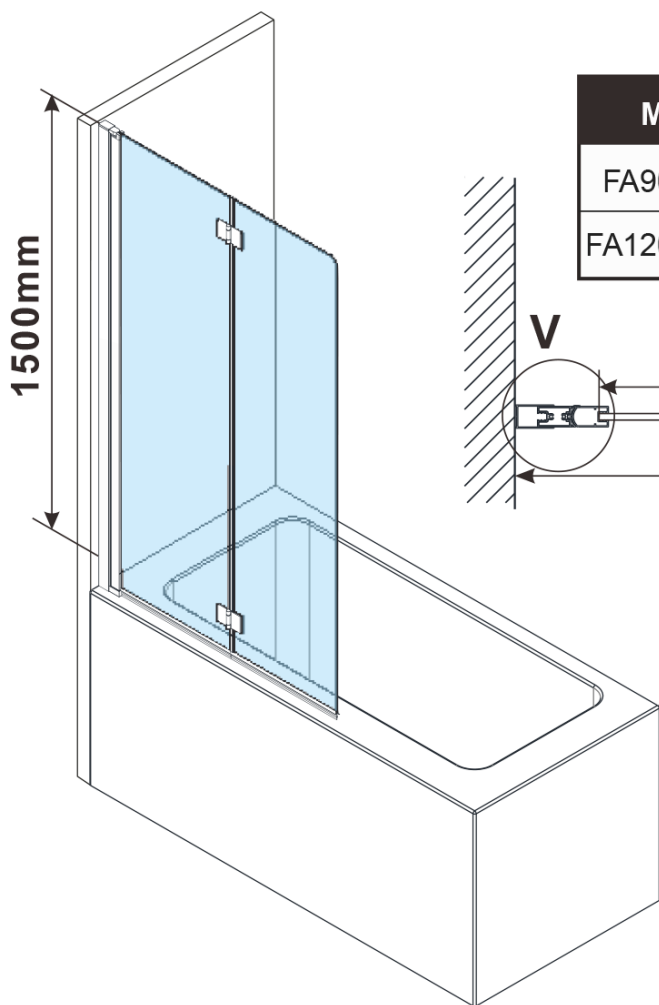

## Rozměry

Šířka: 900 mm

Výška: 1500 mm

## Parametry

Barva profilu: Černá mat

Typ otevírání: Otevírací celosklopná

Typ výplně: Čiré sklo

Úprava skla: Antidrop

Tloušťka skla: 6 mm

Hmotnost / ks: 21.5 kg

Balení: 1 ks

Záruka: 2 roky

Technický list

MODEL	A,mm	B1/B2,mm	C,mm
FA900/FB900	885~900	418/395	455
FA1200/FB1200	1185~1200	568/545	605