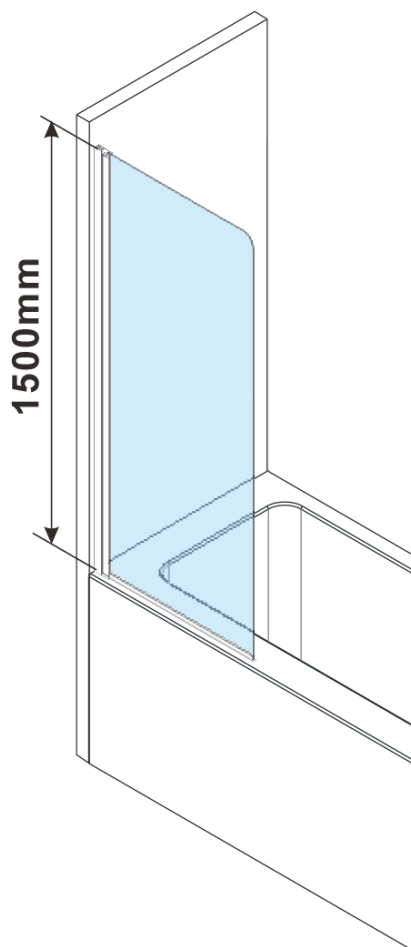

ROTA BLACK vanová zástěna otočná 750mm, čiré sklo

Objednací kód: FB750

Základní informace

Značka: Polysan

Rozměry

Šířka: 750 mm

Výška: 1500 mm

Parametry

Barva profilu: Černá mat

Typ otevírání: Otevírací celosklopná

Typ výplně: Čiré sklo

Úprava skla: Antidrop

Tloušťka skla: 6 mm

Hmotnost / ks: 20.0 kg

Balení: 1 ks

Záruka: 2 roky

Technický list

MODEL	A,mm	B,mm	C,mm
FA650/FB650	635~650	568	597
FA750/FB750	735~750	668	697