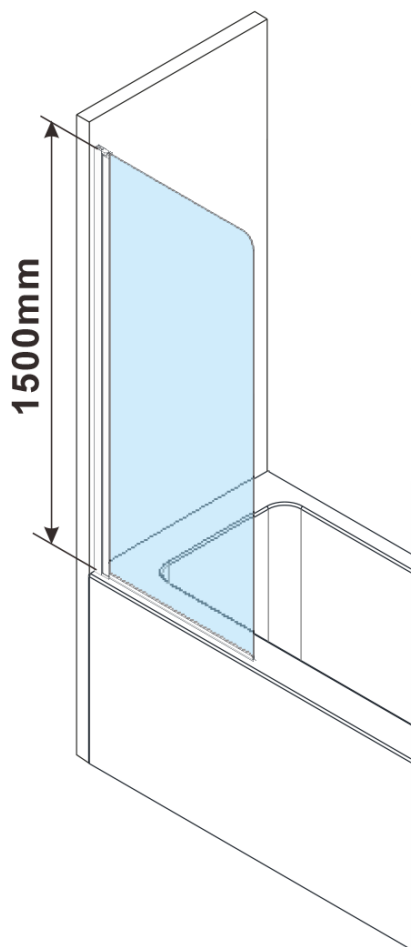

ROTA BLACK vanová zástěna otočná 750mm, čiré sklo

Objednací kód: FB750

Základní informace

Značka: Polysan

Rozměry

Šířka: 750 mm

Výška: 1500 mm

Parametry

Záruka: 2 roky

Hmotnost / ks: 12.23 kg

Balení: 1 ks

Barva profilu: Černá mat

Typ otevírání: Otevírací celosklopná

Typ výplně: Čiré sklo

Úprava skla: Antidrop

Tloušťka skla: 6 mm

Technický list

MODEL	A,mm	B,mm	C,mm
FA650/FB650	635~650	568	597
FA750/FB750	735~750	668	697