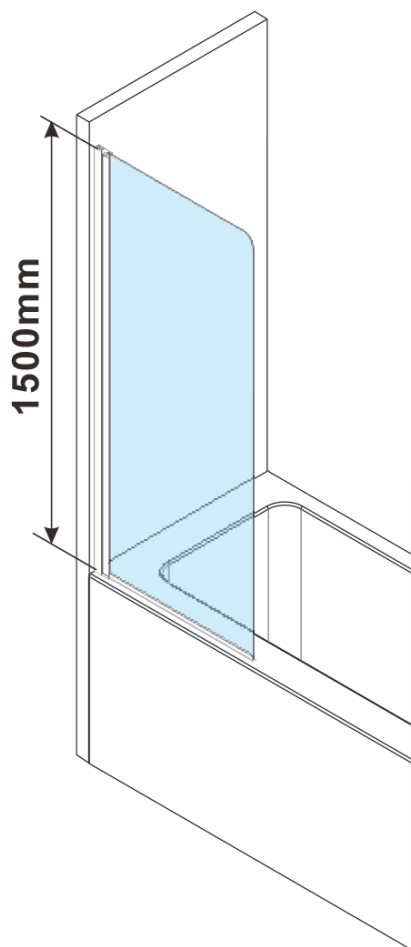

ROTA BLACK vanová zástěna otočná 650mm, čiré sklo

Objednací kód: FB650

Základní informace

Značka: Polysan

Rozměry

Šířka: 650 mm

Výška: 1500 mm

Parametry

Barva profilu: Černá mat

Typ otevírání: Otevírací celosklopná

Typ výplně: Čiré sklo

Úprava skla: Antidrop

Tloušťka skla: 6 mm

Hmotnost / ks: 20.0 kg

Balení: 1 ks

Záruka: 2 roky

Technický list

MODEL	A,mm	B,mm	C,mm
FA650/FB650	635~650	568	597
FA750/FB750	735~750	668	697