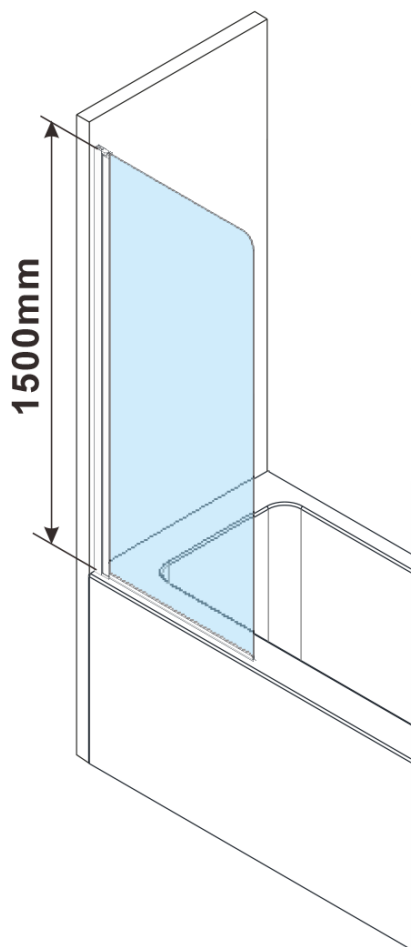

## Rozměry

Šířka: 650 mm

Výška: 1500 mm

## Parametry

Záruka: 2 roky

Hmotnost / ks: 11.47 kg

Balení: 1 ks

Barva profilu: Černá mat

Typ otevírání: Otevírací celosklopná

Typ výplně: Čiré sklo

Úprava skla: Antidrop

Tloušťka skla: 6 mm

Technický list

| MODEL       | A,mm    | B,mm | C,mm |
|-------------|---------|------|------|
| FA650/FB650 | 635~650 | 568  | 597  |
| FA750/FB750 | 735~750 | 668  | 697  |