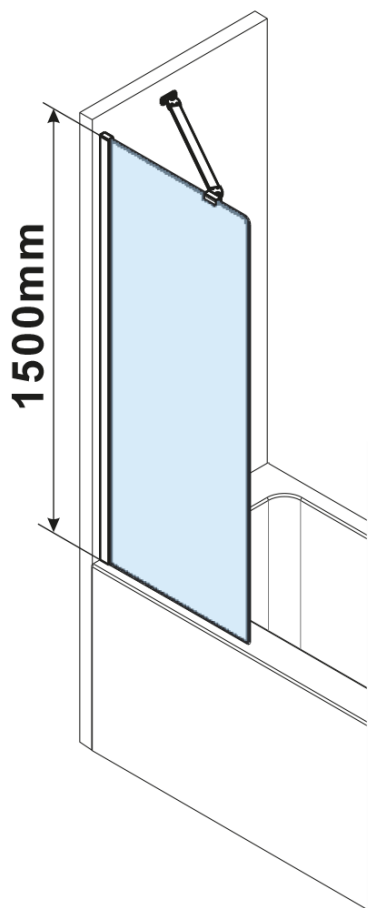

Objednací kód: FS1082

Základní informace

Značka: Polysan

Rozměry

Šířka: 800 mm

Výška: 1500 mm

Parametry

Typ výplně: Čiré sklo

Úprava skla: Antidrop

Tloušťka skla: 6 mm

Hmotnost / ks: 31.0 kg

Balení: 1 ks

Záruka: 3 roky

Technický list

MODEL	A,mm
FS1062	585~600
FS1072	685~700
FS1082	785~800