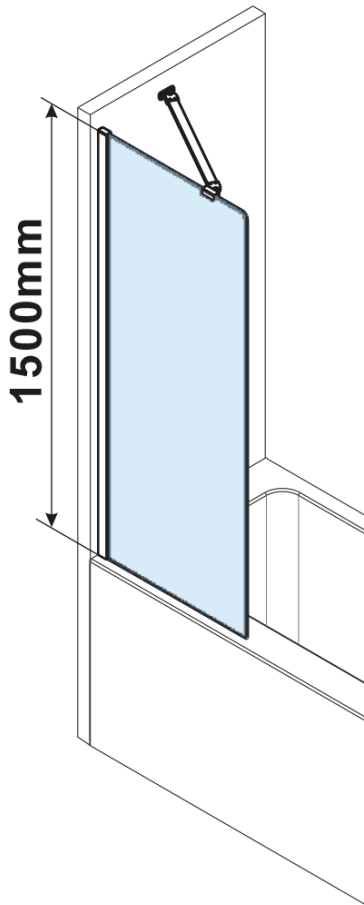

Objednací kód: FS1082

Základní informace

Značka: Polysan

Rozměry

Šířka: 800 mm

Výška: 1500 mm

Parametry

Typ výplně: Čiré sklo

Úprava skla: Antidrop

Tloušťka skla: 6 mm

Hmotnost / ks: 31.0 kg

Balení: 1 ks

Záruka: 2 roky

Technický list

MODEL	A,mm
FS1062	585~600
FS1072	685~700
FS1082	785~800