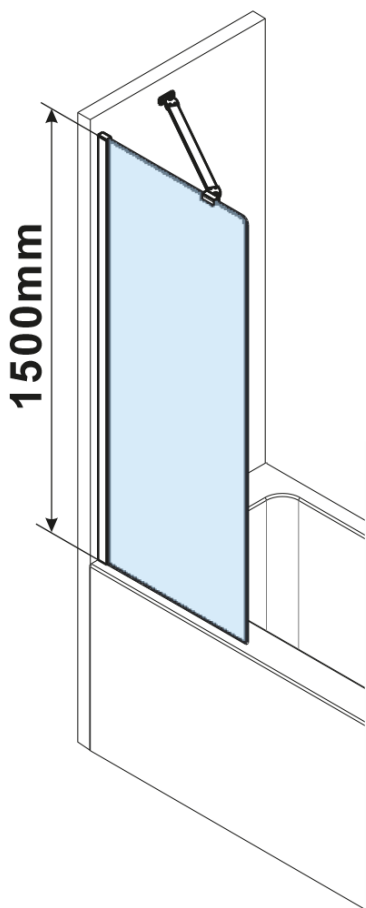

Objednací kód: FS1072

Základní informace

Značka: Polysan

Rozměry

Šířka: 700 mm

Výška: 1500 mm

Parametry

Záruka: 2 roky

Hmotnost / ks: 31 kg

Balení: 1 ks

Typ výplně: Čiré sklo

Úprava skla: Antidrop

Tloušťka skla: 6 mm

Technický list

MODEL	A,mm
FS1062	585~600
FS1072	685~700
FS1082	785~800