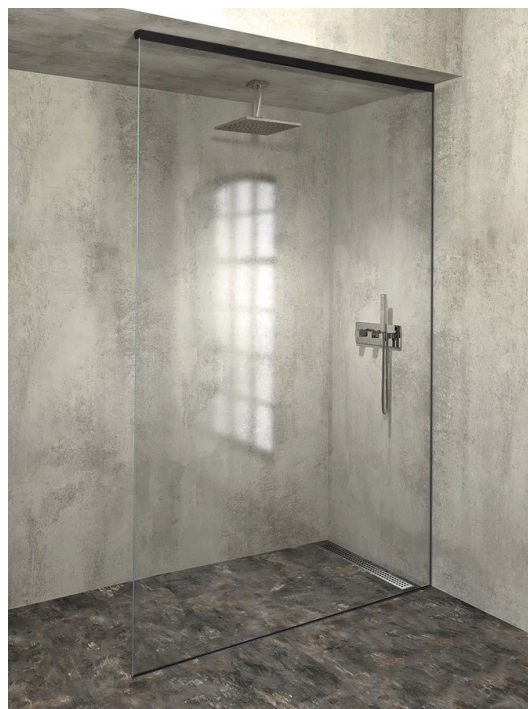

**ARCHITEX sada pro neviditelné uchycení skla,
podlaha-stěna-strop, 1610x2600mm, černá mat**

Objednací kód: AL2616B

Základní informace

Značka: Polysan
Série: ARCHITEX

Rozměry

Šířka: 1610 mm

Parametry

Záruka: 2 roky
Hmotnost / ks: 0.085 kg
Balení: 1 ks
Barva profilu: Černá mat
Tvar: Jednostěnná pevná
Tloušťka skla: 8 mm

Technický list

U PROFILE 1610 mm → GLASS L = 1605 mm
 U PROFILE 2600 mm → GLASS H = 2590 mm