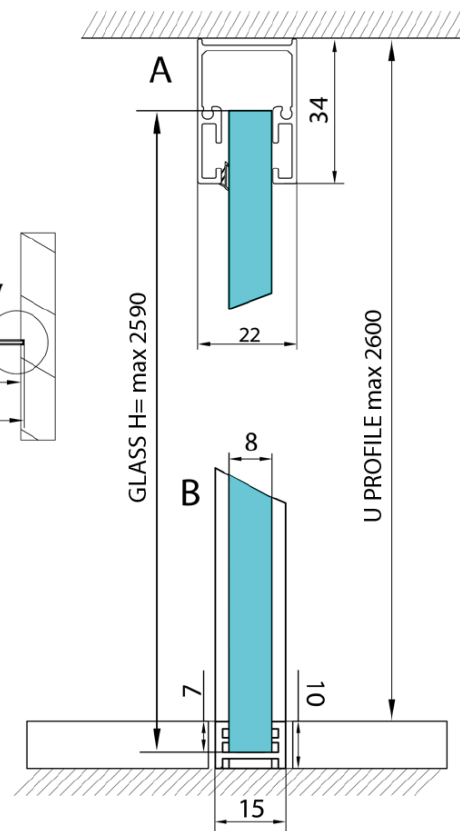

**ARCHITEX sada pro neviditelné uchycení skla,
podlaha-stěna-strop, 1610x2600mm, černá mat**

Objednací kód: AL2616B

Základní informace

Značka: Polysan
Série: ARCHITEX

Rozměry

Šířka: 1610 mm

Parametry

Záruka: 2 roky
Hmotnost / ks: 0.085 kg
Balení: 1 ks
Barva profilu: Černá mat
Tvar: Jednostěnná pevná
Tloušťka skla: 8 mm

Technický list

U PROFILE 1610 mm → GLASS L = 1605 mm
 U PROFILE 2600 mm → GLASS H = 2590 mm