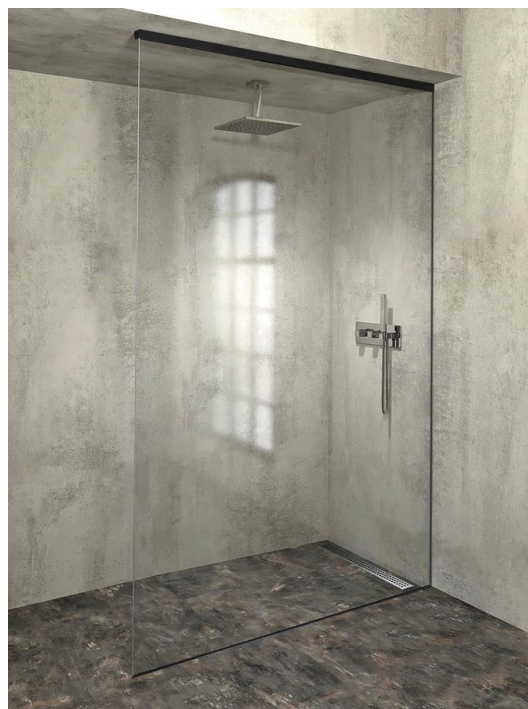

ARCHITEX sada pro uchycení skla, podlaha-stěna- strop, 1610x2600mm, černá mat

Objednací kód: AL2616B

Základní informace

Značka: Polysan
Série: ARCHITEX

Rozměry

Hloubka: 1610 mm

Parametry

Barva profilu: Černá mat
Tvar: Jednostěnná pevná
Tloušťka skla: 8 mm
Hmotnost / ks: 0.085 kg
Balení: 1 ks
Záruka: 2 roky