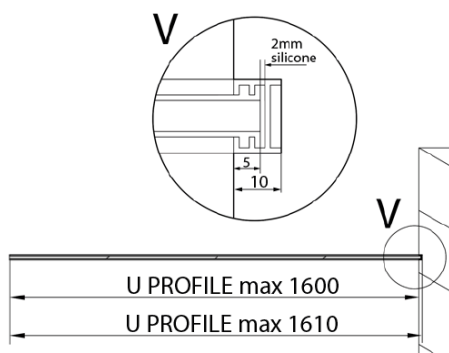

**ARCHITEX sada pro neviditelné uchycení skla,
podlaha-stěna-strop, 1610x2600mm, černá mat**

Objednací kód: AL2616B

Základní informace

Značka: Polysan
Série: ARCHITEX

Rozměry

Šířka: 1610 mm

Parametry

Záruka: 2 roky
Hmotnost / ks: 0.085 kg
Balení: 1 ks
Barva profilu: Černá mat
Tvar: Jednostěnná pevná
Tloušťka skla: 8 mm

Technický list

U PROFILE 1610 mm → GLASS L = 1605 mm
 U PROFILE 2600 mm → GLASS H = 2590 mm