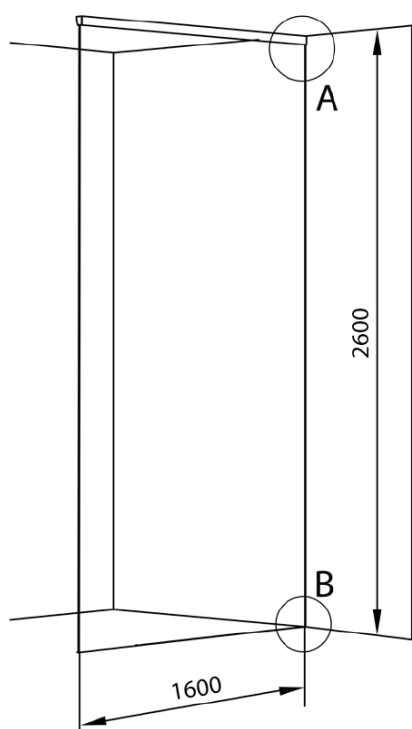

**ARCHITEX sada pro neviditelné uchycení skla,
podlaha-stěna-strop, 1610x2600mm, černá mat**

Objednací kód: AL2616B

Základní informace

Značka: Polysan
Série: ARCHITEX

Rozměry

Šířka: 1610 mm

Parametry

Záruka: 2 roky
Hmotnost / ks: 0.085 kg
Balení: 1 ks
Barva profilu: Černá mat
Tvar: Jednostěnná pevná
Tloušťka skla: 8 mm

Technický list

U PROFILE 1610 mm → GLASS L = 1605 mm
 U PROFILE 2600 mm → GLASS H = 2590 mm