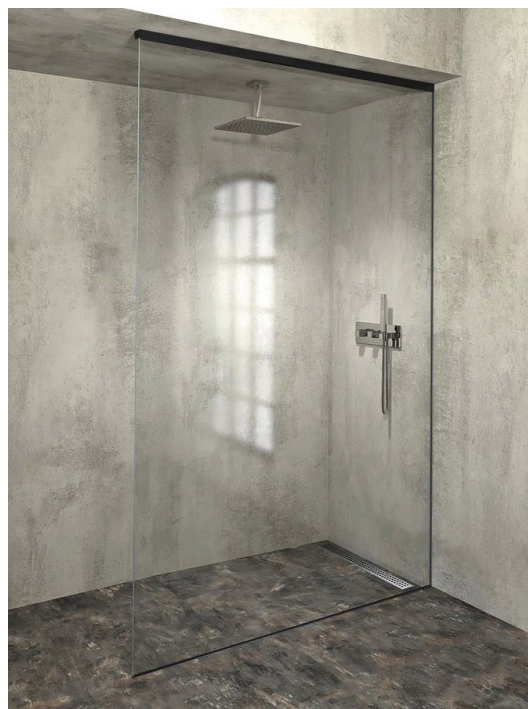

**ARCHITEX sada pro neviditelné uchycení skla,  
podlaha-stěna-strop, 1610x2600mm, černá mat**

**Objednací kód:** AL2616B

**Základní informace**

**Značka:** Polysan  
**Série:** ARCHITEX

**Rozměry**

**Hloubka:** 1610 mm

**Parametry**

**Barva profilu:** Černá mat  
**Tvar:** Jednostěnná pevná  
**Tloušťka skla:** 8 mm  
**Hmotnost / ks:** 0.085 kg  
**Balení:** 1 ks  
**Záruka:** 2 roky

Technický list