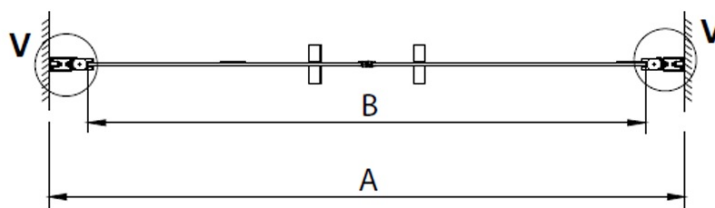

Technický list

GN4380/GN4390/GN4310/GN4311/GN4312