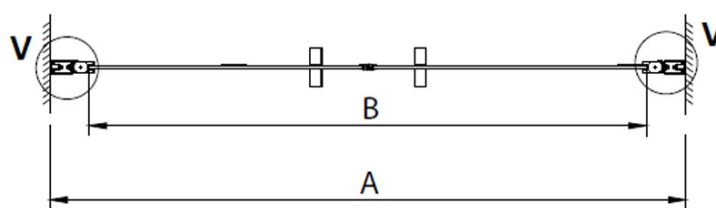

Technický list

GN4380/GN4390/GN4310/GN4311/GN4312