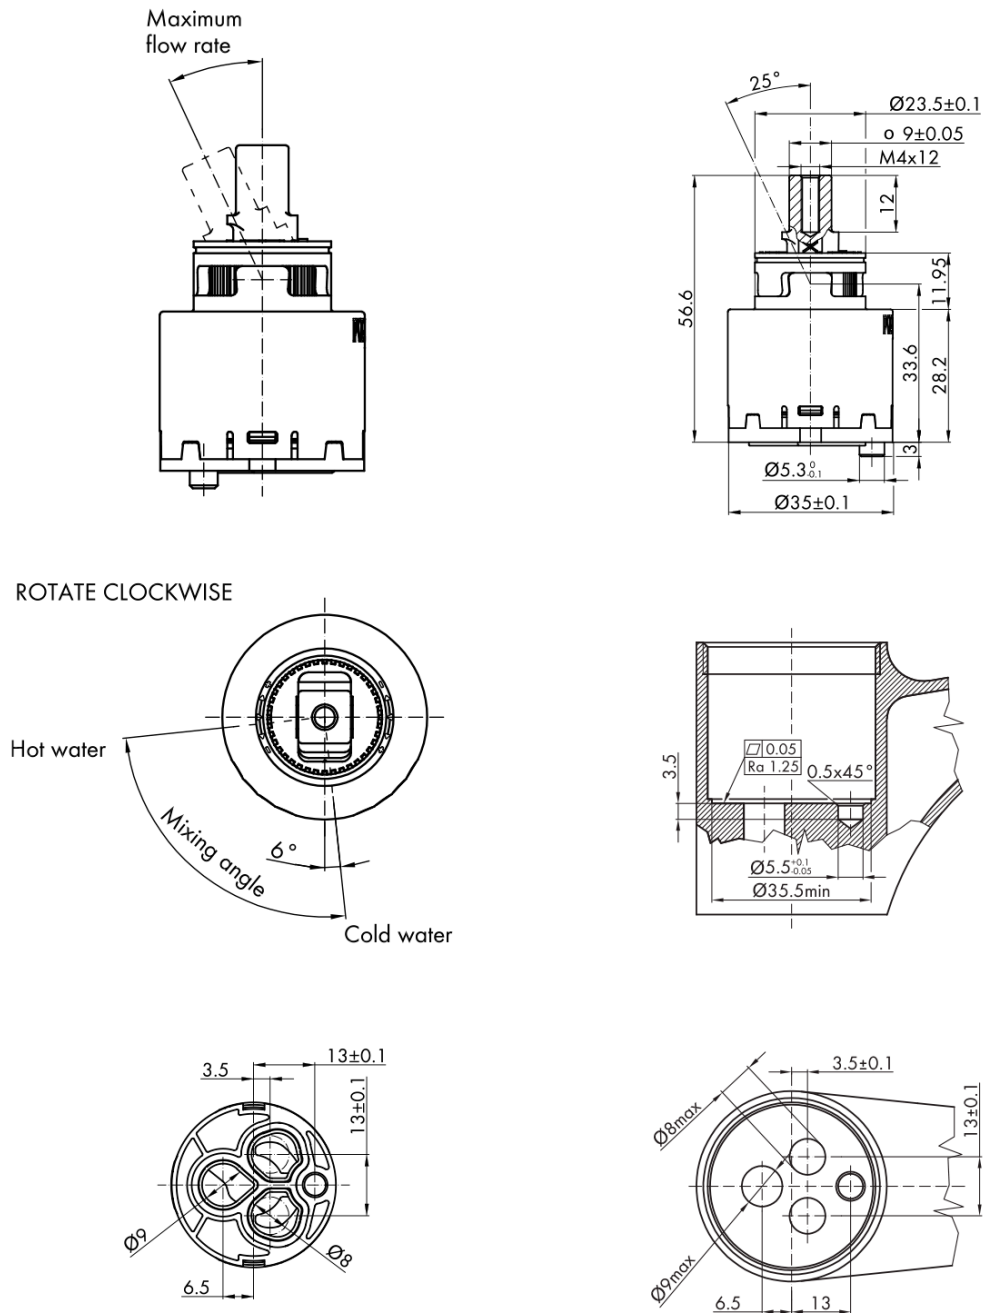

## Rozměry

Výška: 207 mm

## Parametry

Barva: Chrom  
Materiál: Mosaz  
Tvar: Kruhové  
Instalace: Stojánková  
Druh ovládání: Páka  
Průměr kartuše: 35 mm  
Výška výtoku: 183 mm  
Ostatní: Úsporná ECO, Otočné ramínko  
Hmotnost / ks: 1.849 kg  
Balení: 2 ks

## Náhradní díly

Směšovací kartuše 35mm, nízká (Objednací kód: 521601)

KEROX ECO směšovací kartuše 35mm, nízká (Objednací kód: 2121B2)

Technický list

FLY stojánková umyvadlová baterie s otočnou hubicí,  
ECO kartuše, chrom