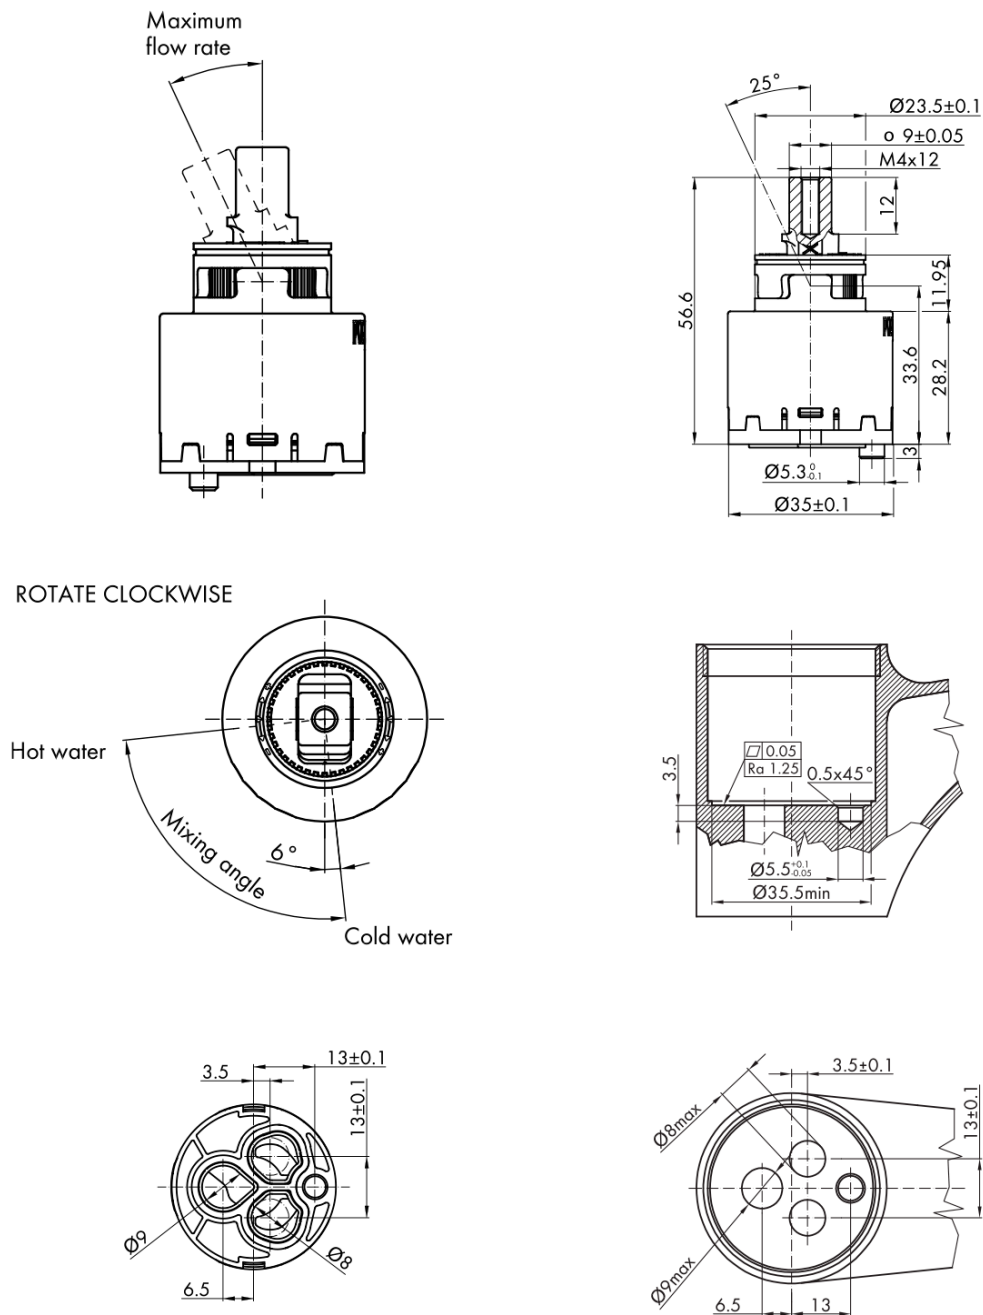

FLY stojánková umyvadlová baterie s otočnou hubicí, ECO kartuše, chrom

 **SAPHO**

Objednací kód: DF004-01

Základní informace

Značka: Sapho
Série: SOLITER

Rozměry

Výška: 207 mm
Hloubka: 148 mm

Parametry

Barva: Chrom
Materiál: Mosaz
Tvar: Kruhové
Instalace: Stojánková
Druh ovládní: Páka
Průměr kartuše: 35 mm
Výška výtoku: 183 mm
Ostatní: Úsporná ECO kartuše, Otočné ramínko
Hmotnost / ks: 1.789 kg
Balení: 2 ks

Technický list

FLY stojánková umyvadlová baterie s otočnou hubicí,
ECO kartuše, chrom

 **SAPHO**