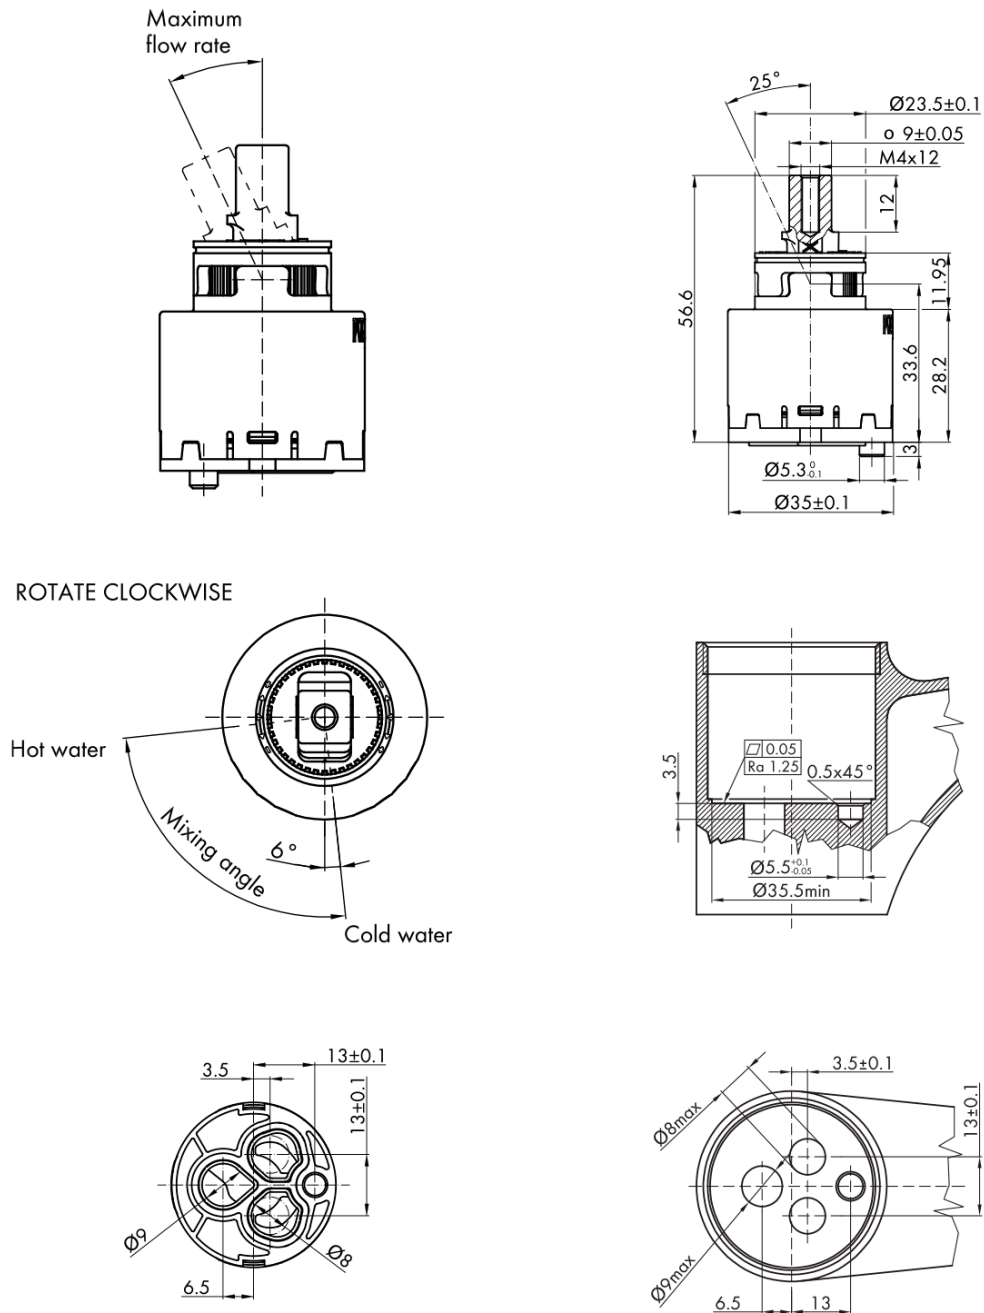

GINKO 35 stojánková umyvadlová baterie bez výpusti, ECO kartuše, černá mat

 **SAPHO**

Objednací kód: 1101-02B-01

Základní informace

Značka: Sapho
Série: GINKO

Rozměry

Výška: 176 mm
Hloubka: 128 mm

Parametry

Barva: Černá mat
Materiál: Mosaz
Tvar: Hranaté
Instalace: Stojánková
Druh ovládní: Páka
Průměr kartuše: 35 mm
Výška výtoku: 100 mm
Ostatní: Úsporná ECO kartuše
Hmotnost / ks: 1.951 kg
Balení: 2 ks

Technický list

GINKO 35 stojánková umyvadlová baterie bez výpusti,
ECO kartuše, černá mat

SAPHO