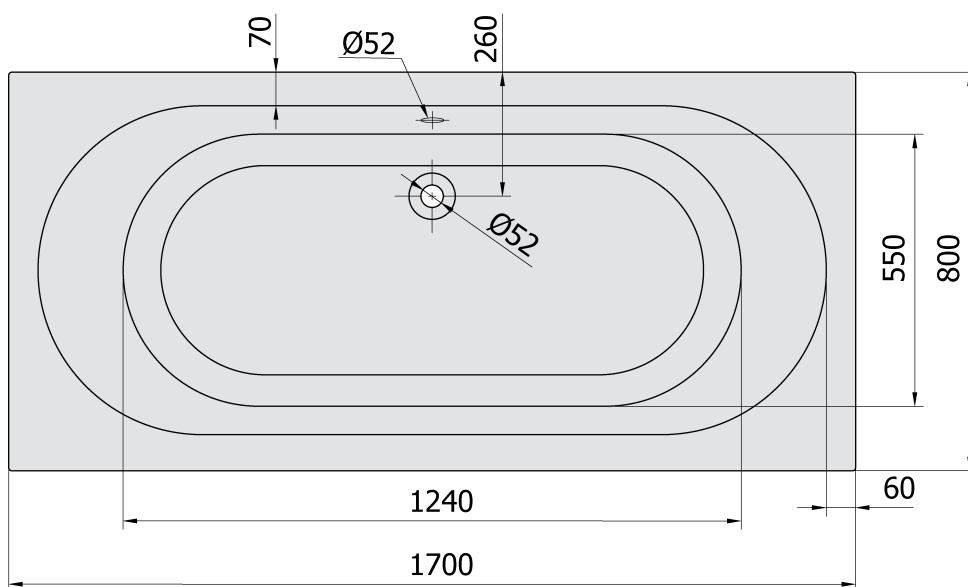

#### Rozměry

Délka: 1700 mm

Šířka: 800 mm

Výška: 390 mm

Objem: 209 l

#### Parametry

Barva: Běžová

Materiál: Akrylát

Tvar: Obdélníkové

Instalace: Vestavná (k obezdění)

Průměr odpadu: 52 mm

Vlastnosti: Oboustranná, Výška okraje 40 mm (Standard)

Balení neobsahuje: Sifon, Vanová souprava

### Doporučujeme přikoupit

1 ks Podstavec k akrylátové vaně Polysan, 51,5cm, pár (Objednací kód: PO60-60)

Technický list

VOLUME 209L