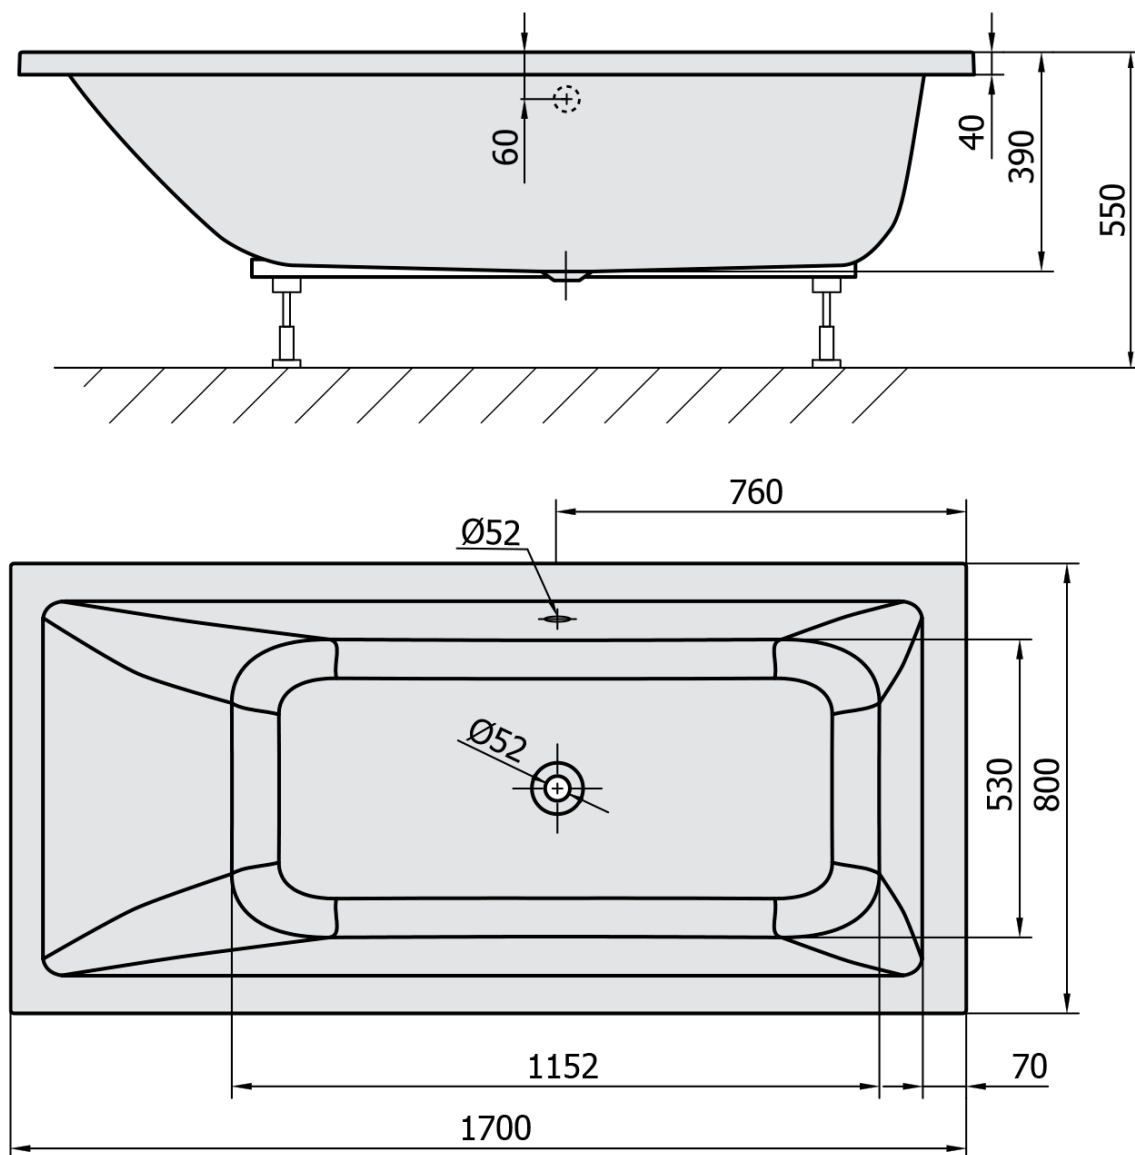

Objednací kód: 71713.30

Základní informace

Značka: Polysan

Rozměry

Délka: 1700 mm

Šířka: 800 mm

Výška: 390 mm

Objem: 218 l

Parametry

Barva: Šedá

Materiál: Akrylát

Tvar: Obdélníkové

Instalace: Vestavná (k obezdění)

Průměr odpadu: 52 mm

Vlastnosti: Výška okraje 40 mm (Standard)

Balení neobsahuje: Sifon, Vanová souprava

Hmotnost / ks: 18.5 kg

Balení: 1 ks

Záruka: 10 let

Technický list

VOLUME 218l