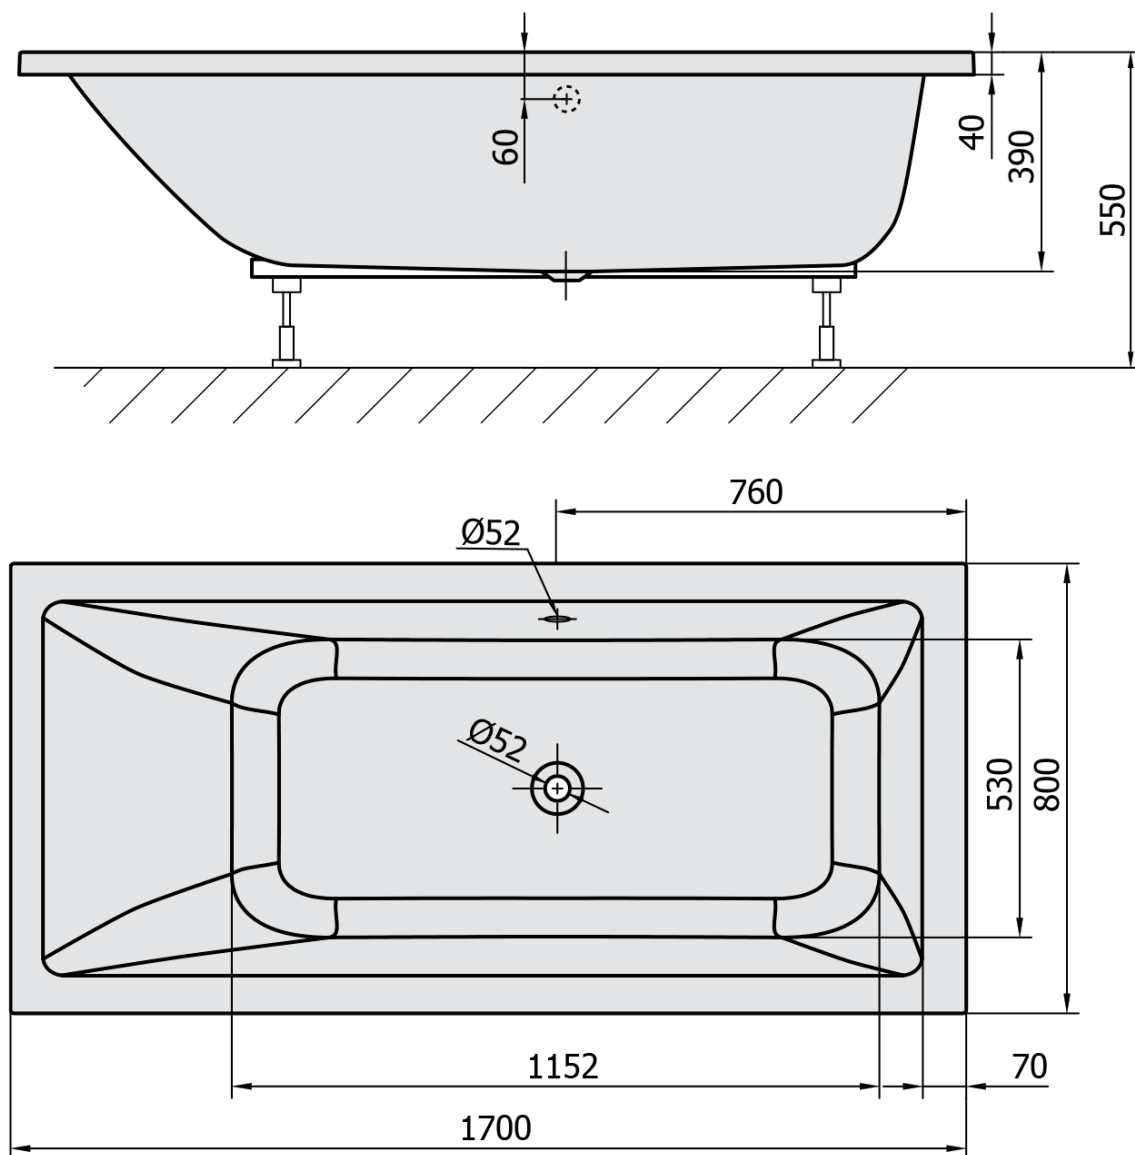

#### Rozměry

Délka: 1700 mm

Šířka: 800 mm

Výška: 390 mm

Objem: 218 l

#### Parametry

Barva: Šedá

Materiál: Akrylát

Tvar: Obdélníkové

Instalace: Vestavná (k obezdění)

Průměr odpadu: 52 mm

Vlastnosti: Výška okraje 40 mm (Standard)

Balení neobsahuje: Sifon, Vanová souprava

Technický list

VOLUME 218l