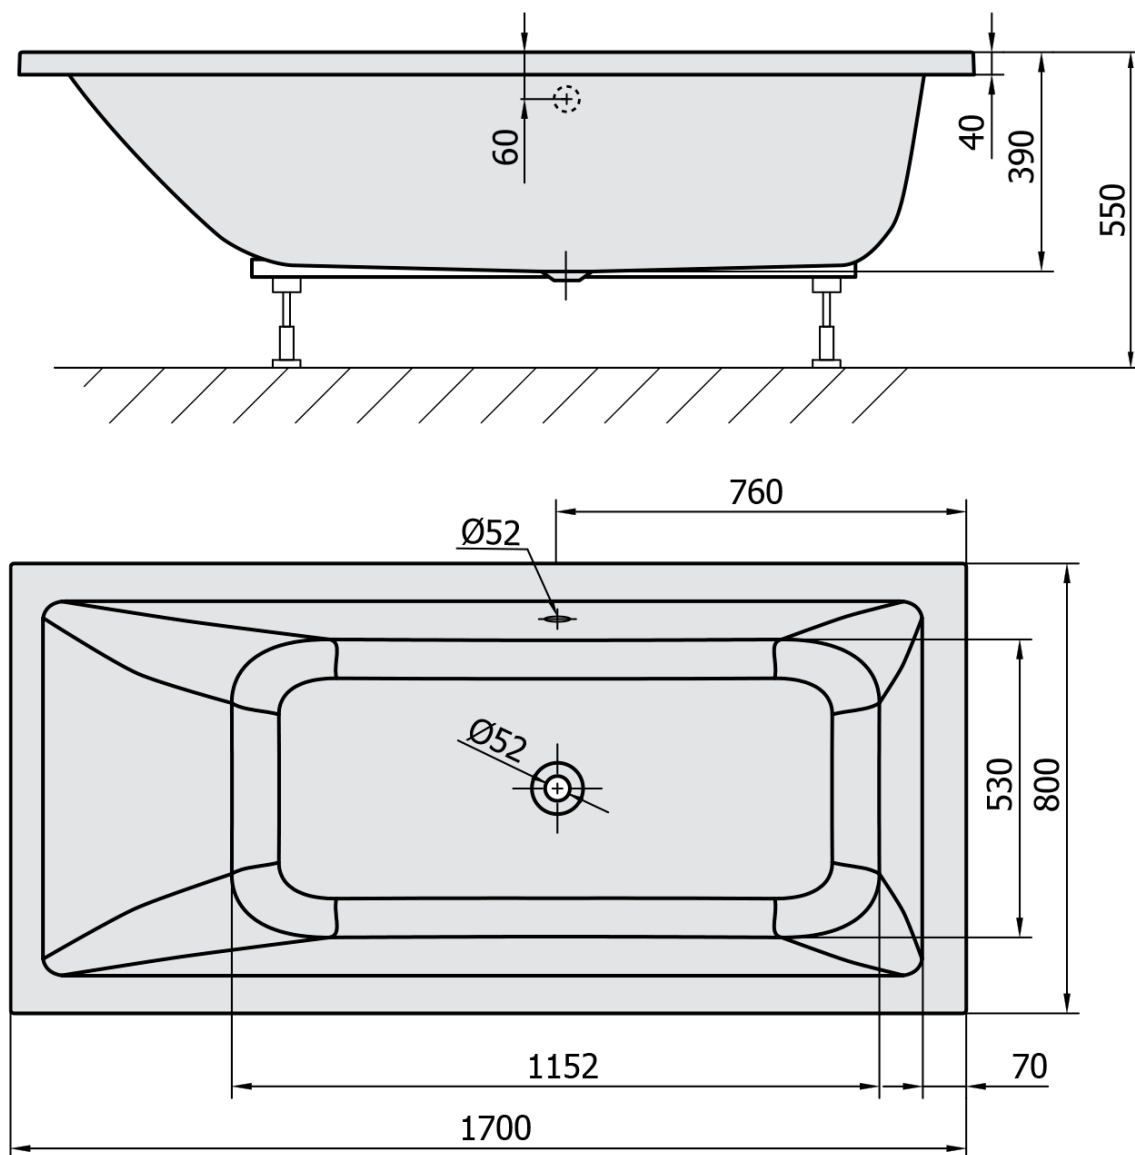

Objednací kód: 71713.30

Základní informace

Značka: Polysan

Rozměry

Délka: 1700 mm

Šířka: 800 mm

Výška: 390 mm

Objem: 218 l

Parametry

Barva: Šedá

Materiál: Akrylát

Tvar: Obdélníkové

Instalace: Vestavná (k obezdění)

Průměr odpadu: 52 mm

Vlastnosti: Výška okraje 40 mm (Standard)

Balení neobsahuje: Sifon, Vanová souprava

Hmotnost / ks: 18.5 kg

Balení: 1 ks

Záruka: 10 let

Doporučujeme přikoupit

1 ks Sifon 6/4", DN40 (Objednací kód: 72693)

1 ks Zvukoizolační samolepící páska k vaně, 3m (Objednací kód: 93400)

1 ks Podstavec k akrylátové vaně Polysan, 51,5cm, pár (Objednací kód: PO60-60)

Technický list

VOLUME 218l