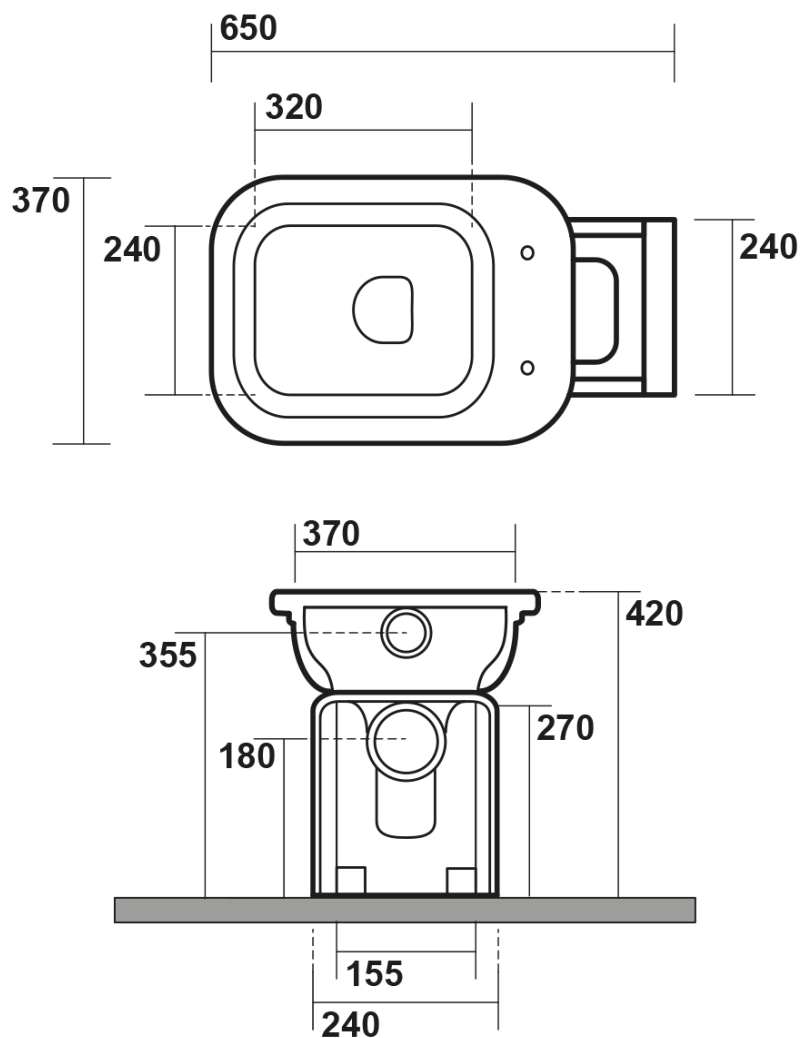

WALDORF WC mísa s nádržkou, spodní/zadní odpad, černá-chrom

KERASAN

Objednací kód: WCSET27-WALDORF

Základní informace

Značka: Kerasan
Série: WALDORF

Rozměry

Šířka: 370 mm
Výška: 420 mm
Hloubka: 650 mm

Parametry

Barva: Černá
Materiál: Keramika
Technologie
splachování: Standard
Objem splachovací
vody: Splachování 6 l
Tvar: Retro
Výbava: Odpad spodní, Odpad zadní
Balení neobsahuje: WC sedátko
Hmotnost / ks: 43.71 kg
Balení: 4 ks
Záruka: 2 roky

Doporučujeme přikoupit

1 ks WALDORF WC sedátko, Soft Close, černá mat/chrom (Objednací kód: 418831)

Technický list

**WALDORF WC mísa s nádržkou, spodní/zadní
odpad, černá-chrom**

KERASAN

Estensione massima
con possibilità
di tagliarlo in base alle
vostre esigenze
Maximum
extension possibilities
to cut it according
to your needs