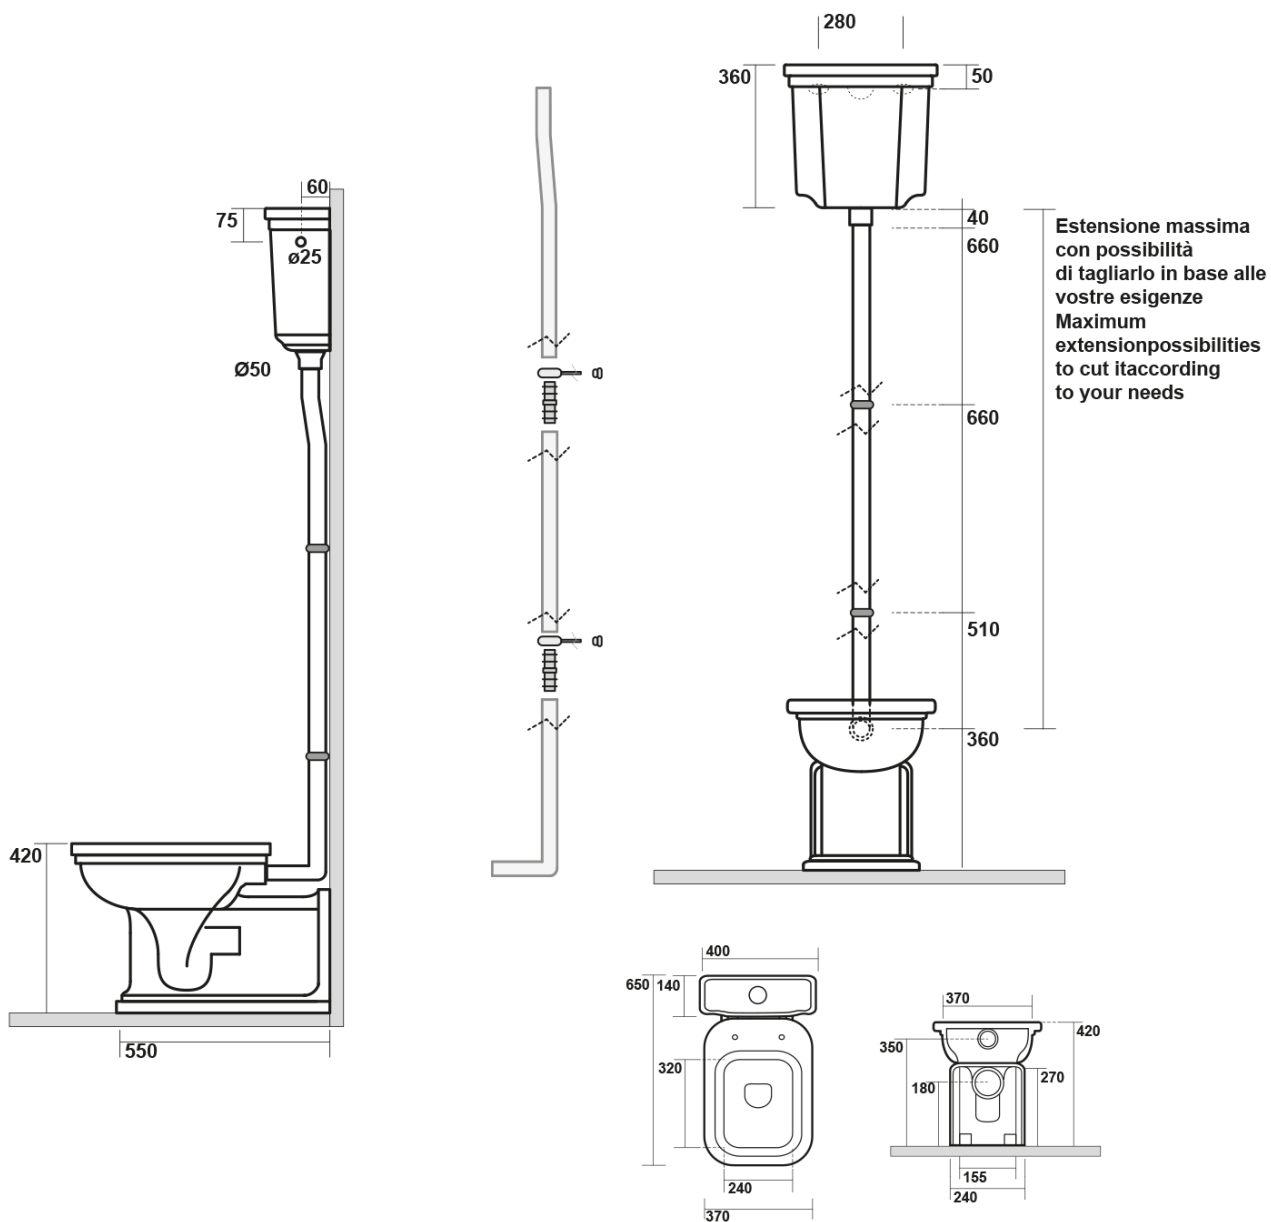

# WALDORF WC mísa s nádržkou, spodní/zadní odpad, černá-chrom

KERASAN

Objednací kód: WCSET27-WALDORF

## Rozměry

Šířka: 370 mm  
Výška: 420 mm  
Hloubka: 650 mm

## Parametry

Barva: Černá  
Materiál: Keramika  
Technologie splachování: Standard  
Objem splachovací vody: Splachování 6 l  
Tvar: Retro  
Výbava: Odpad spodní, Odpad zadní  
Balení neobsahuje: WC sedátko  
Hmotnost / ks: 43.71 kg  
Balení: 4 ks  
Záruka: 2 roky

## Doporučujeme přikoupit

1 ks WALDORF WC sedátko, Soft Close, černá mat/chrom (Objednací kód: 418831)

Technický list

**WALDORF WC mísa s nádržkou, spodní/zadní  
odpad, černá-chrom**

**KERASAN**

**Estensione massima  
con possibilità  
di tagliarlo in base alle  
vostre esigenze  
Maximum  
extension possibilities  
to cut it according  
to your needs**