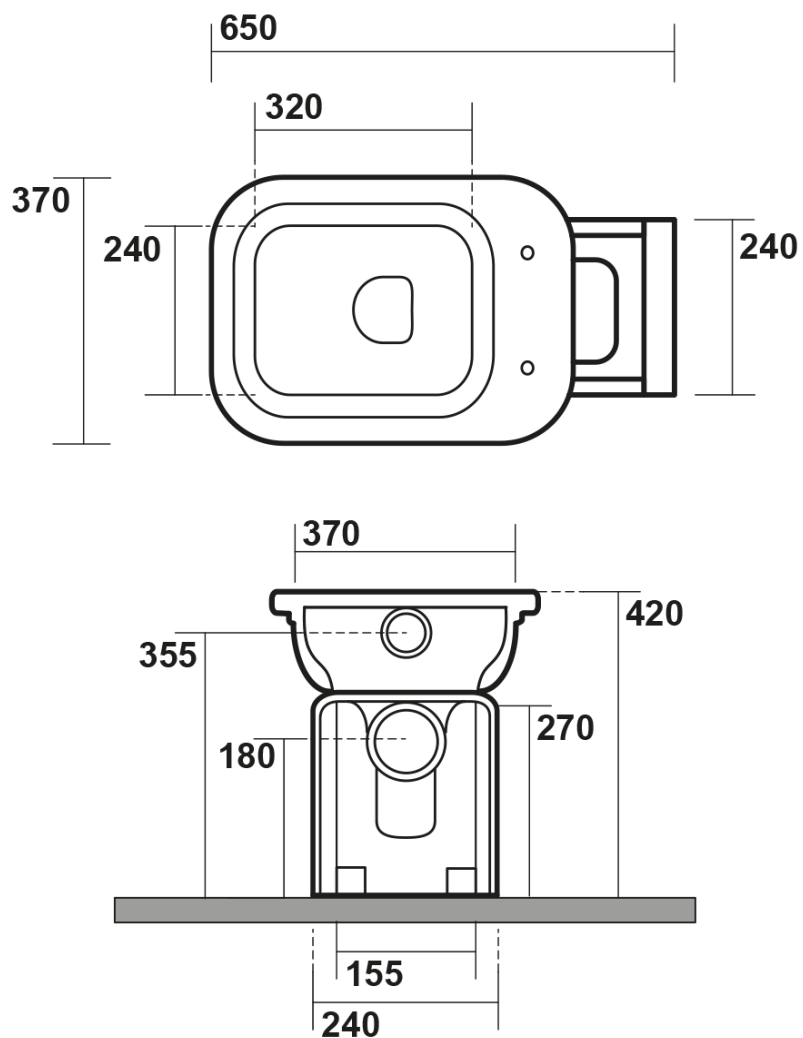

# WALDORF WC mísa s nádržkou, spodní/zadní odpad, černá-chrom

KERASAN

Objednací kód: WCSET27-WALDORF

## Rozměry

Šířka: 370 mm  
Výška: 420 mm  
Hloubka: 650 mm

## Parametry

Záruka: 2 roky  
Barva: Černá  
Materiál: Keramika  
Technologie  
splachování: Standard  
Objem splachovací  
vody: 4 l / 6 l  
Tvar: Retro  
Ostatní: Odpad spodní, Odpad zadní  
Balení neobsahuje: Kotvící sada, WC sedátko  
Hmotnost / ks: 43.71 kg  
Balení: 4 ks