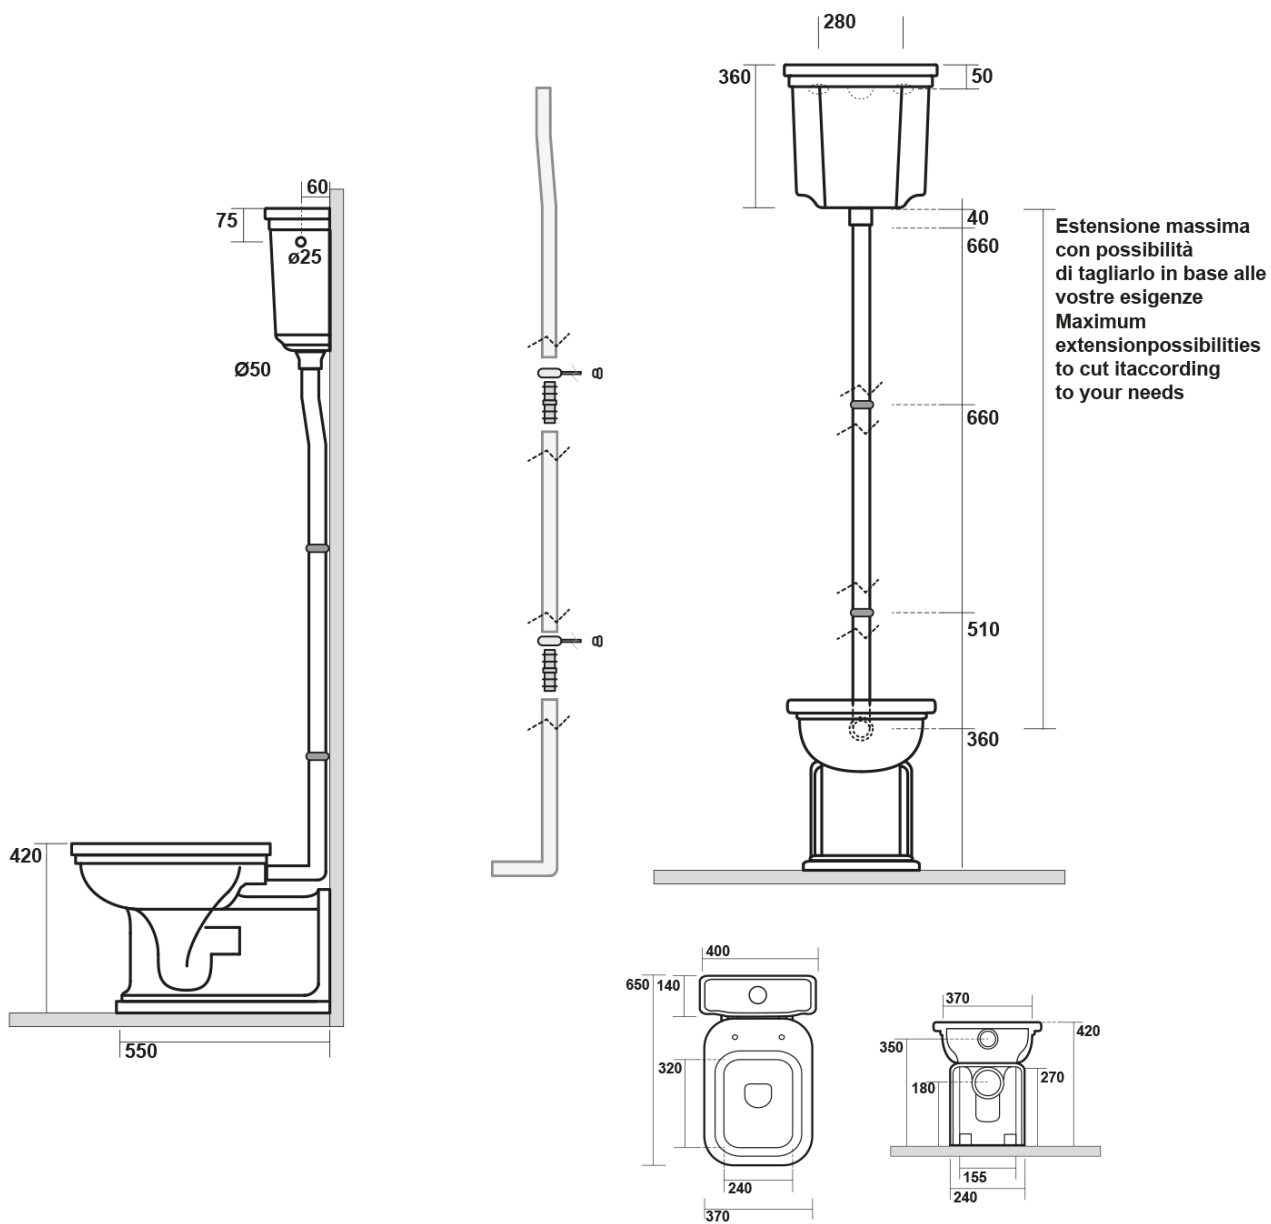

WALDORF WC mísa s nádržkou, spodní/zadní odpad, černá-chrom

KERASAN

Objednací kód: WCSET27-WALDORF

Základní informace

Značka: Kerasan
Série: WALDORF

Rozměry

Šířka: 370 mm
Výška: 420 mm
Hloubka: 650 mm

Parametry

Barva: Černá
Materiál: Keramika
Technologie
splachování: Standard
Objem splachovací
vody: Splachování 6 l
Tvar: Retro
Výbava: Odpad spodní, Odpad zadní
Balení neobsahuje: WC sedátko
Hmotnost / ks: 43.71 kg
Balení: 4 ks
Záruka: 2 roky

Doporučujeme přikoupit

1 ks WALDORF WC sedátko, Soft Close, černá mat/chrom (Objednací kód: 418831)

Technický list

**WALDORF WC mísa s nádržkou, spodní/zadní
odpad, černá-chrom**

KERASAN

Estensione massima
con possibilità
di tagliarlo in base alle
vostre esigenze
Maximum
extension possibilities
to cut it according
to your needs