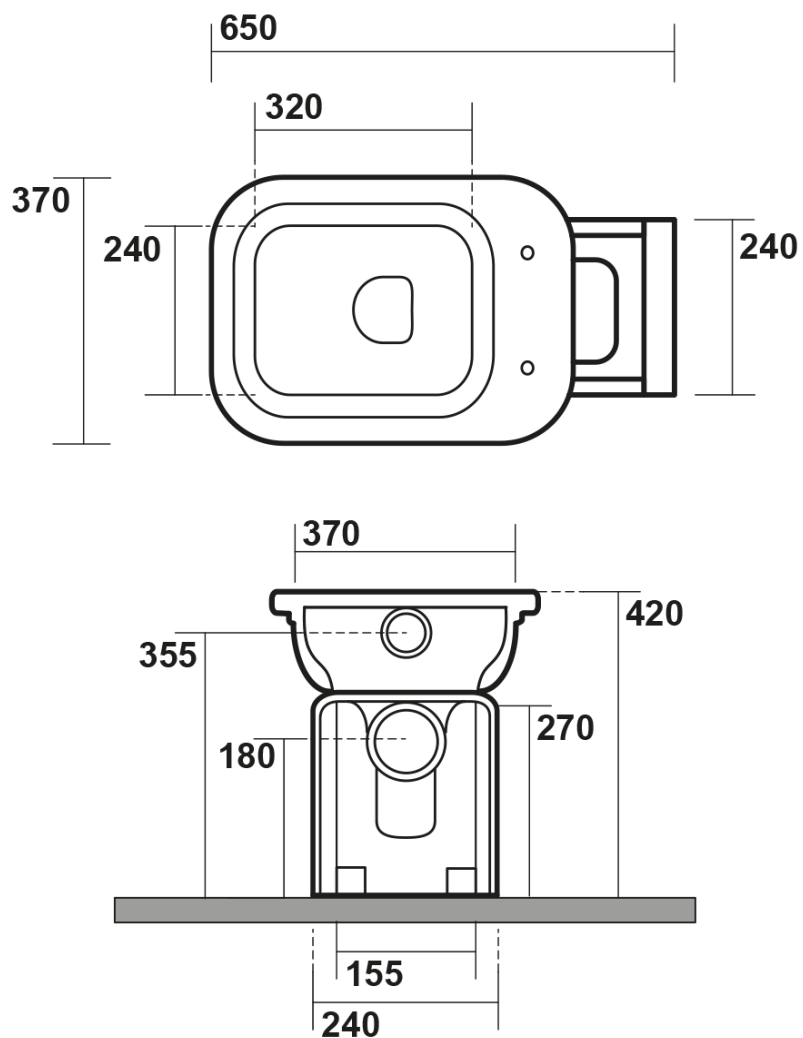

WALDORF WC mísa s nádržkou, spodní/zadní odpad, černá-chrom

KERASAN

Objednací kód: WCSET27-WALDORF

Základní informace

Značka: Kerasan
Série: WALDORF

Rozměry

Šířka: 370 mm
Výška: 420 mm
Hloubka: 650 mm

Parametry

Barva: Černá
Materiál: Keramika
Technologie
splachování: Standard
Objem splachovací
vody: 4 l / 6 l
Tvar: Retro
Ostatní: Odpad spodní, Odpad zadní
Balení neobsahuje: Kotvící sada, WC sedátko
Hmotnost / ks: 43.71 kg
Balení: 4 ks
Záruka: 2 roky

Doporučujeme přikoupit

1 ks WALDORF WC sedátko, Soft Close, černá mat/chrom (Objednací kód: 418831)

Technický list

WALDORF WC mísa s nádržkou, spodní/zadní
odpad, černá-chrom

KERASAN