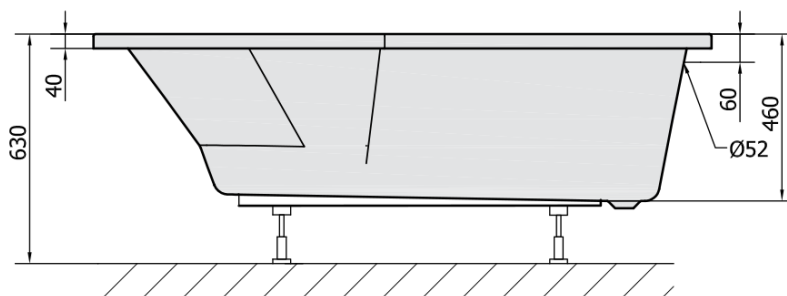

Objednací kód: 90111.40

Základní informace

Značka: Polysan

Rozměry

Délka: 1700 mm

Šířka: 800 mm

Výška: 460 mm

Objem: 225 l

Parametry

Záruka: 10 let

Hmotnost / ks: 21.562 kg

Balení: 1 ks

Barva: Béžová

Materiál: Akrylát

Tvar: Asymetrické

Instalace: Vestavná (k obezdění)

Průměr odpadu: 52 mm

Vlastnosti: Výška okraje 40 mm (Standard)

Doporučujeme přikoupit

1 ks Sifon 6/4", výška 42mm, DN40 (Objednací kód: 71712)

1 ks Zvukoizolační samolepící páska k vaně, 3m (Objednací kód: 93400)

1 ks Podstavec k akrylátové vaně Polysan, 51,5cm, pár (Objednací kód: PO60-60)

Technický list

VOLUME 225L