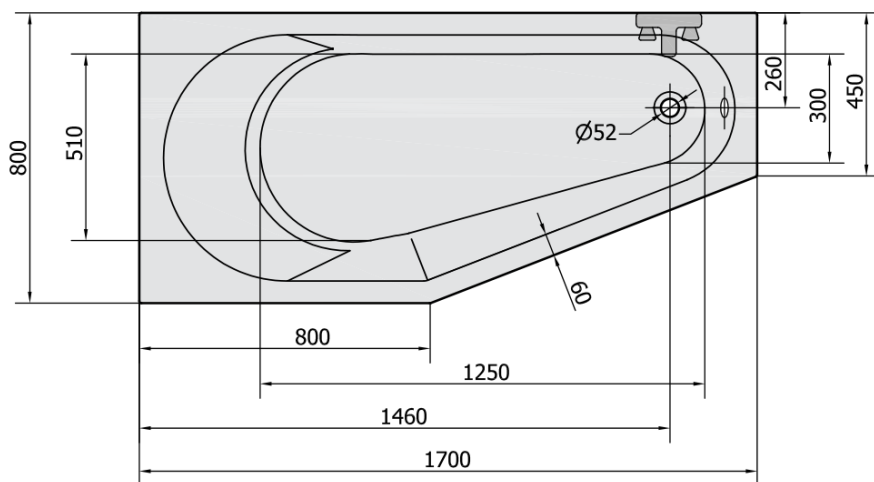

Objednací kód: 90111.40

Základní informace

Značka: Polysan

Rozměry

Délka: 1700 mm

Šířka: 800 mm

Výška: 460 mm

Objem: 225 l

Parametry

Záruka: 10 let

Hmotnost / ks: 21.562 kg

Balení: 1 ks

Barva: Béžová

Materiál: Akrylát

Tvar: Asymetrické

Instalace: Vestavná (k obezdění)

Průměr odpadu: 52 mm

Vlastnosti: Výška okraje 40 mm (Standard)

Doporučujeme přikoupit

1 ks Sifon 6/4", výška 42mm, DN40 (Objednací kód: 71712)

1 ks Zvukoizolační samolepící páska k vaně, 3m (Objednací kód: 93400)

1 ks Podstavec k akrylátové vaně Polysan, 51,5cm, pár (Objednací kód: PO60-60)

Technický list

VOLUME 225L